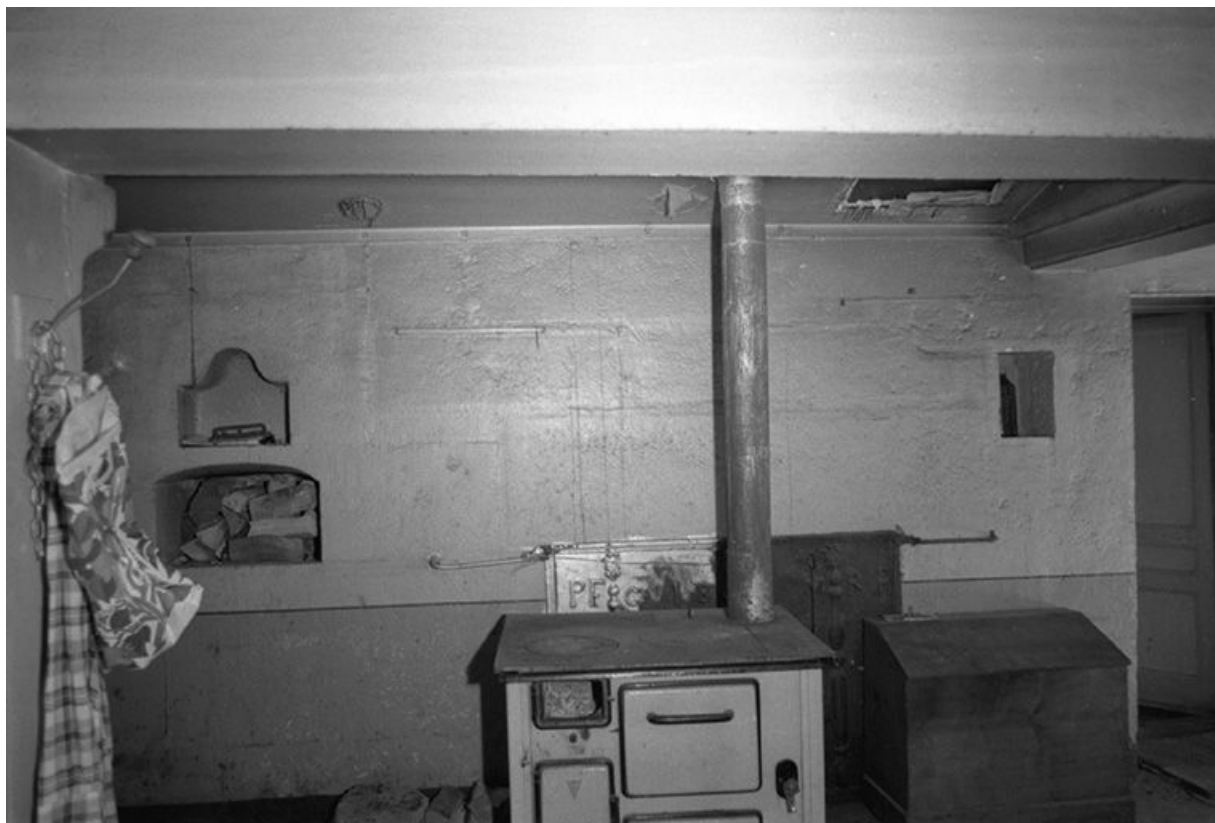

© Région Bourgogne-Franche-Comté, Inventaire du patrimoine

**Intérieur : cuisine.**

25, Chaux-Neuve, 15 rue de la Grande Fontaine

N° de l'illustration : 19752501033Z

Date : 1975

Auteur : Gilbert Poinsot

Reproduction soumise à autorisation du titulaire des droits d'exploitation