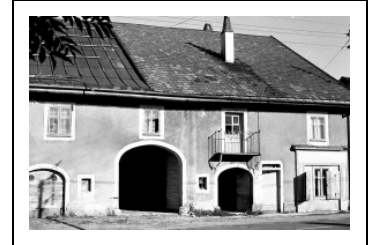

FERME

Bourgogne-Franche-Comté, Doubs
Chaux-Neuve
15 rue de la Grande Fontaine

Dossier IA00014154 réalisé en
1986

Auteur(s) : Gilbert Poinot

Historique

Construction datée 1860 ; inscription

Période(s) principale(s) : 3e quart 18e siècle