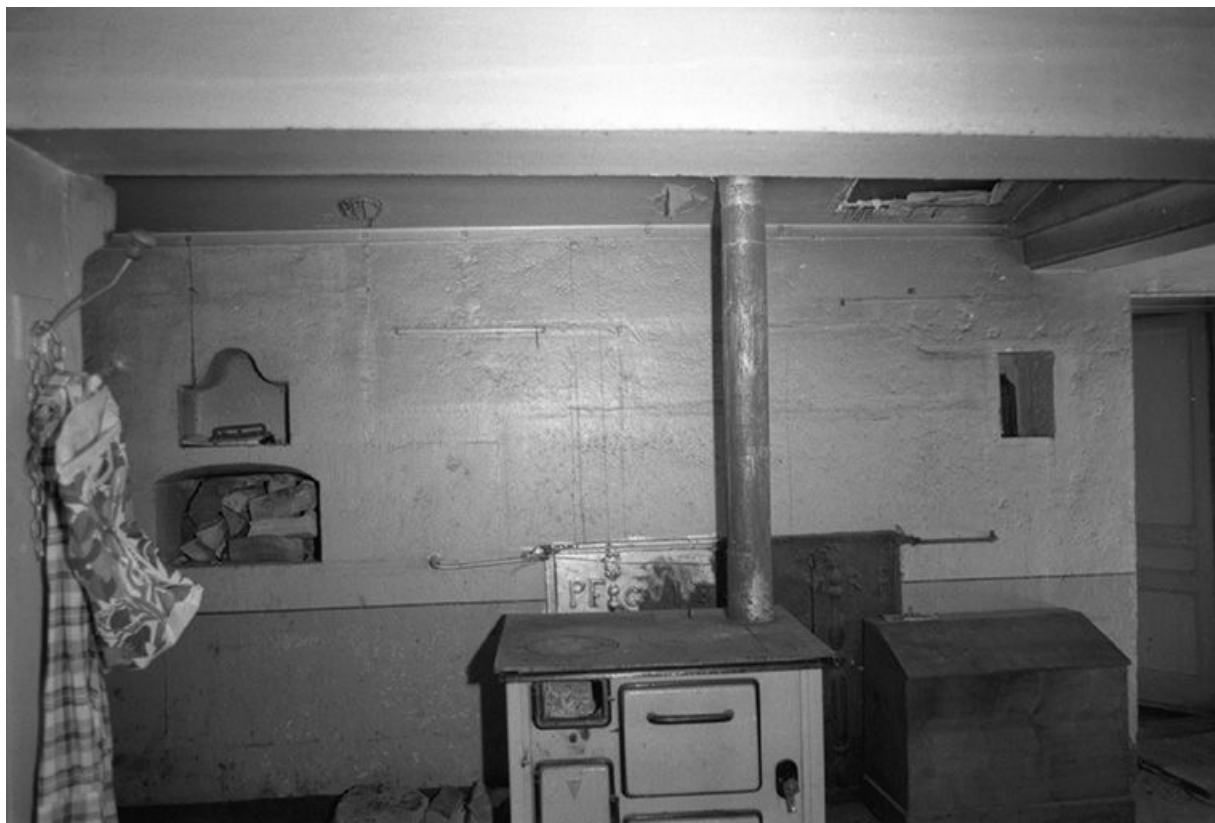

Intérieur : cuisine.

25, Chaux-Neuve, 15 rue de la Grande Fontaine

N° de l'illustration : 19752501032Z

Date : 1975

Auteur : Gilbert Poinot

Reproduction soumise à autorisation du titulaire des droits d'exploitation

© Région Bourgogne-Franche-Comté, Inventaire du patrimoine