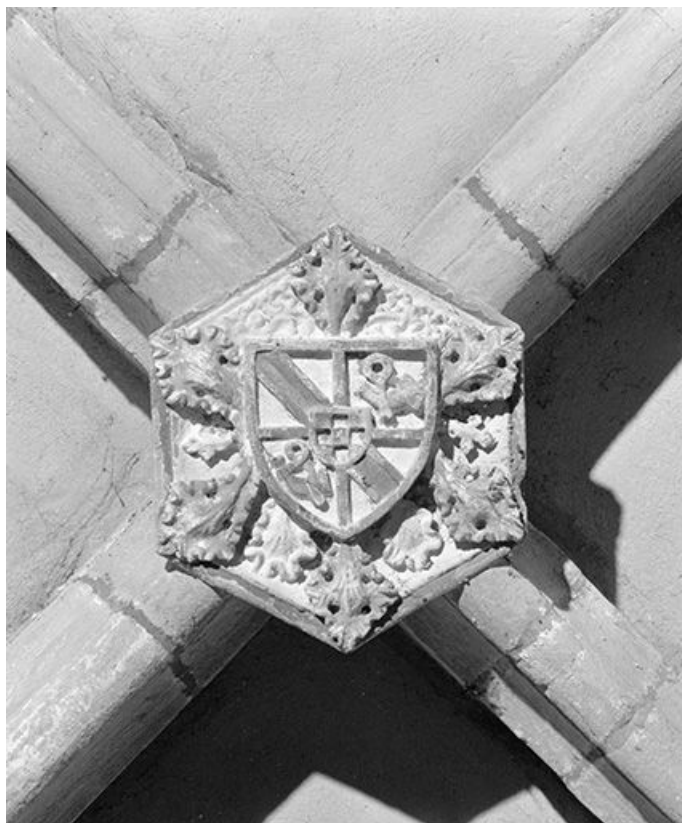

Clef de voûte, vaisseau central de la nef, troisième travée.
25, Chaux-Neuve

N° de l'illustration : 19782500787X

Date : 1978

Auteur : Yves Sancey

Reproduction soumise à autorisation du titulaire des droits d'exploitation

© Région Bourgogne-Franche-Comté, Inventaire du patrimoine