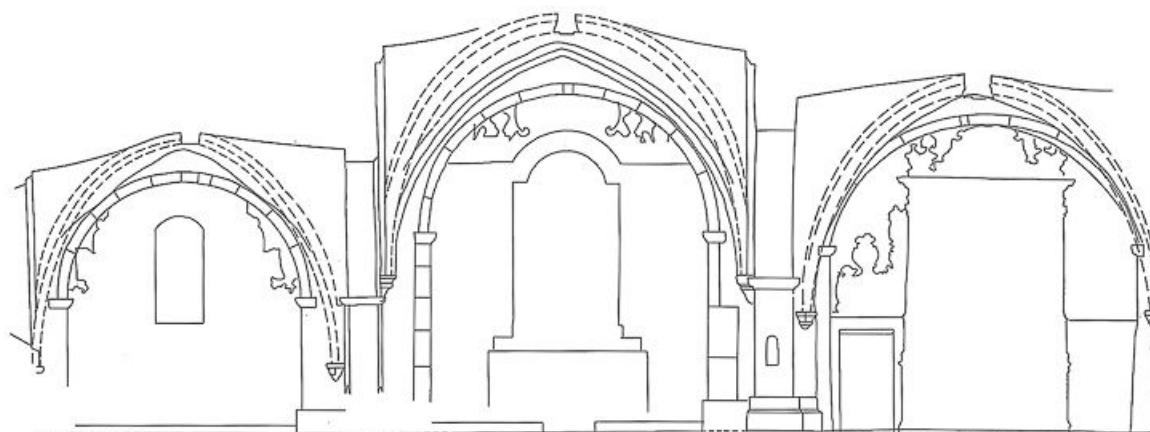

Restitution photogrammétrique : coupe transversale.

25, Chaux-Neuve

N° de l'illustration : 19762501513P

Date : 1976

Auteur : Dominique (?) Humbert

Reproduction soumise à autorisation du titulaire des droits d'exploitation

© Région Bourgogne-Franche-Comté, Inventaire du patrimoine