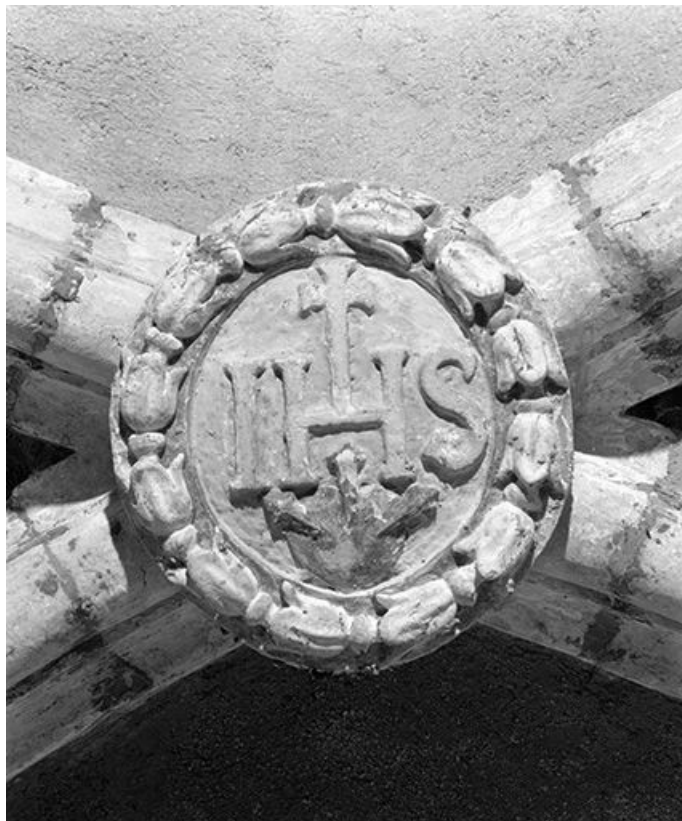

Clef de voûte, vaisseau droit de la nef, 1ère travée.
25, Chaux-Neuve

N° de l'illustration : 19782500794X

Date : 1978

Auteur : Yves Sancey

Reproduction soumise à autorisation du titulaire des droits d'exploitation

© Région Bourgogne-Franche-Comté, Inventaire du patrimoine