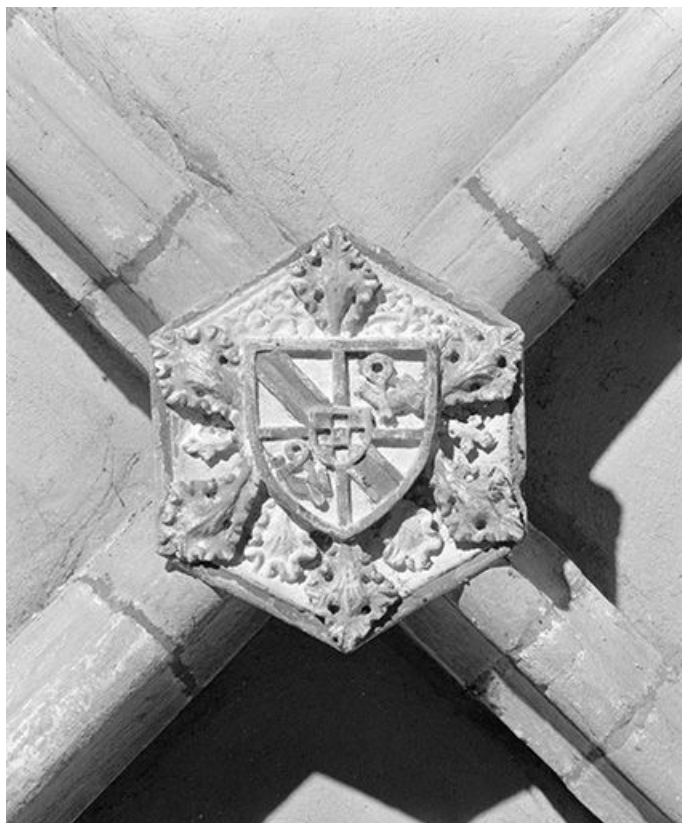

© Région Bourgogne-Franche-Comté, Inventaire du patrimoine

Clef de voûte, vaisseau central de la nef, troisième travée.
25, Chaux-Neuve

N° de l'illustration : 19782500787X

Date : 1978

Auteur : Yves Sancey