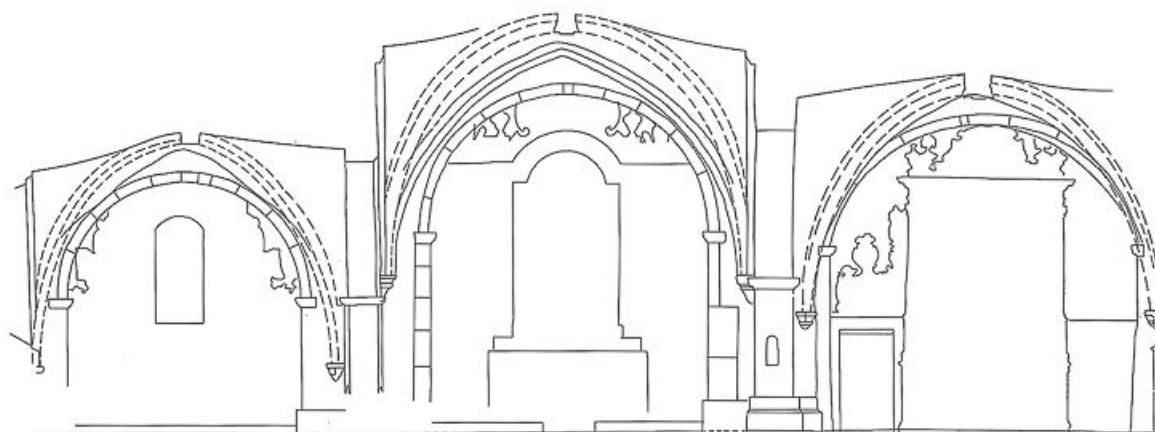

Restitution photogrammétrique : coupe transversale.

25, Chaux-Neuve

N° de l'illustration : 19762501513P

Date : 1976

Auteur : Dominique (?) Humbert

Reproduction soumise à autorisation du titulaire des droits d'exploitation

© Région Bourgogne-Franche-Comté, Inventaire du patrimoine