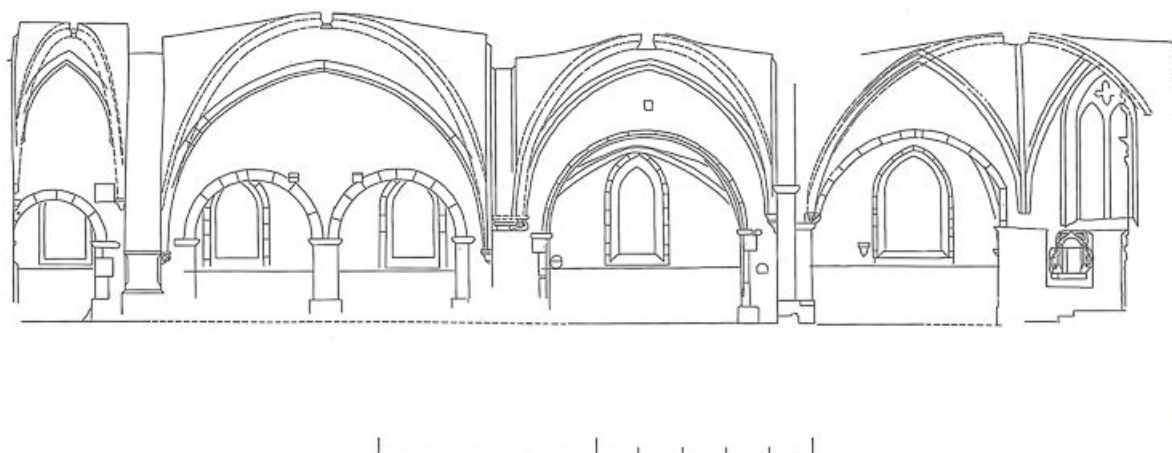

**Restitution photogrammétrique : coupe longitudinale.**

25, Chaux-Neuve

N° de l'illustration : 19762501512P

Date : 1976

Auteur : Dominique (?) Humbert

Reproduction soumise à autorisation du titulaire des droits d'exploitation