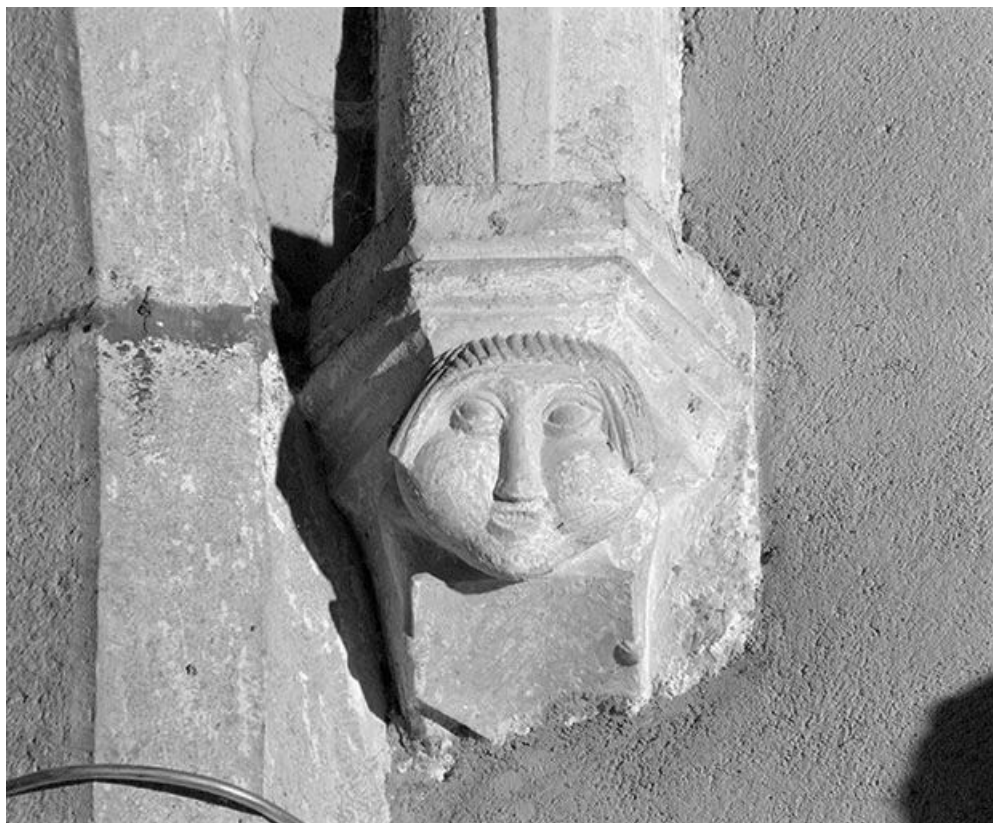

Culot, vaisseau droit de la nef, 3e travée.
25, Chaux-Neuve

N° de l'illustration : 19782500797X

Date : 1978

Auteur : Yves Sancey

Reproduction soumise à autorisation du titulaire des droits d'exploitation

© Région Bourgogne-Franche-Comté, Inventaire du patrimoine