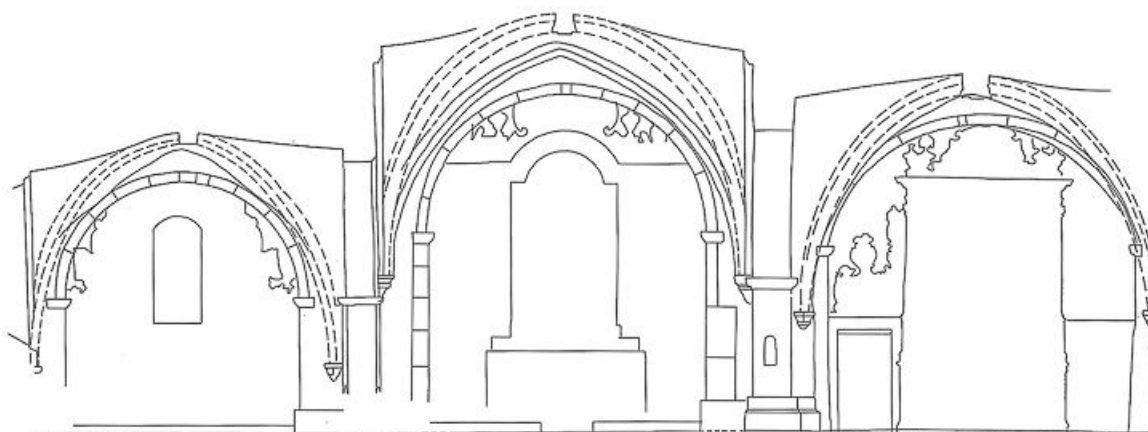

Restitution photogrammétrique : coupe transversale.

25, Chaux-Neuve

N° de l'illustration : 19762501513P

Date : 1976

Auteur : Dominique (?) Humbert

Reproduction soumise à autorisation du titulaire des droits d'exploitation

© Région Bourgogne-Franche-Comté, Inventaire du patrimoine