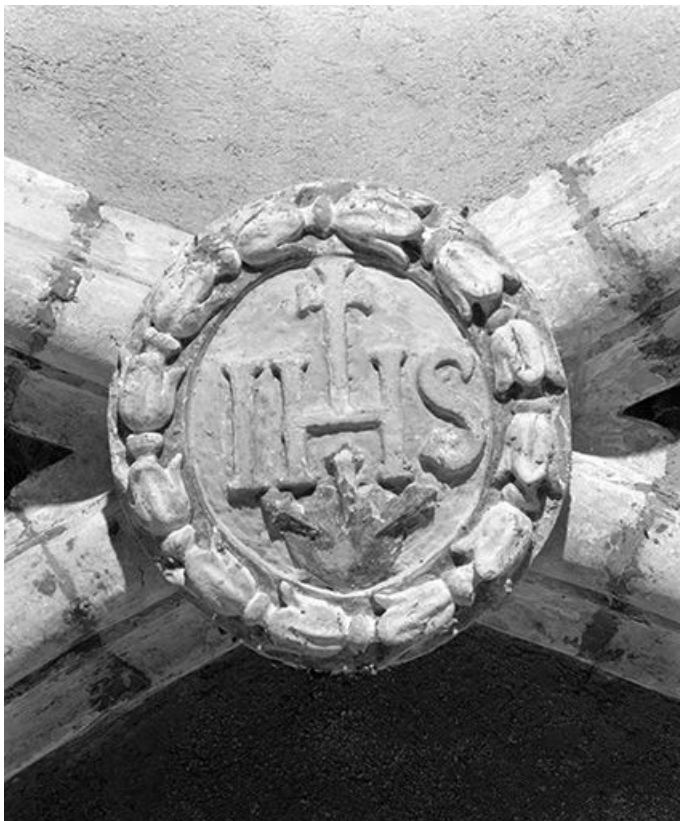

Clef de voûte, vaisseau droit de la nef, 1ère travée.
25, Chaux-Neuve

N° de l'illustration : 19782500794X

Date : 1978

Auteur : Yves Sancey

Reproduction soumise à autorisation du titulaire des droits d'exploitation

© Région Bourgogne-Franche-Comté, Inventaire du patrimoine