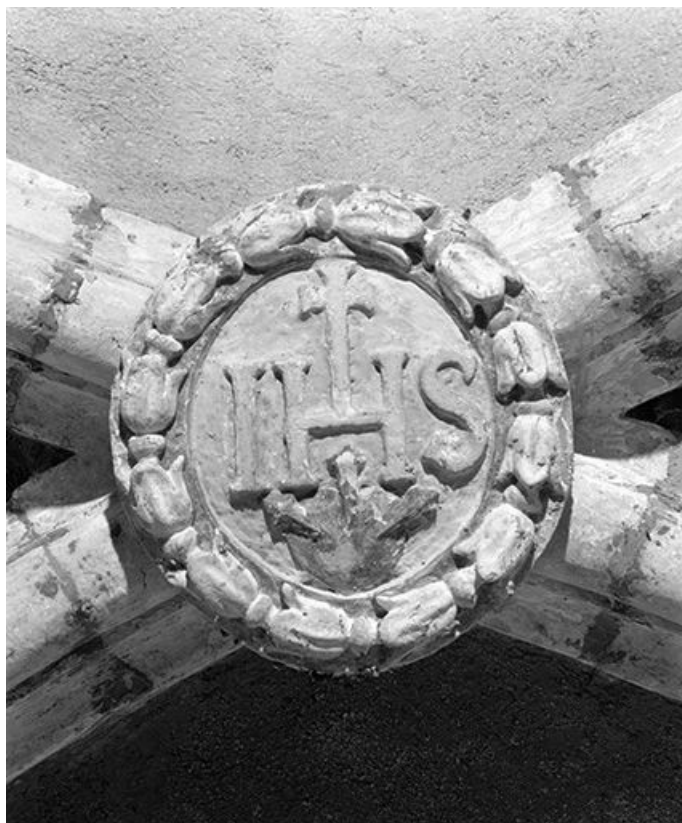

Clef de voûte, vaisseau droit de la nef, 1ère travée.
25, Chaux-Neuve

N° de l'illustration : 19782500794X

Date : 1978

Auteur : Yves Sancey

Reproduction soumise à autorisation du titulaire des droits d'exploitation

© Région Bourgogne-Franche-Comté, Inventaire du patrimoine