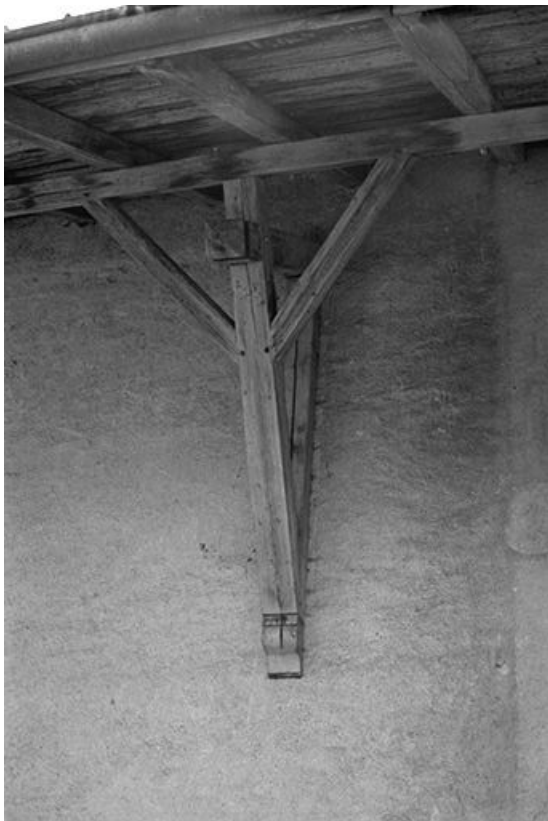

Ferme de 1818, située 11 Grande Rue : extrémité de la pièce de bois doublant le chevron-arbalétrier.
25, Chaux-Neuve

N° de l'illustration : 19752501008Z

Date : 1975

Auteur : Gilbert Poinot

Reproduction soumise à autorisation du titulaire des droits d'exploitation

© Région Bourgogne-Franche-Comté, Inventaire du patrimoine