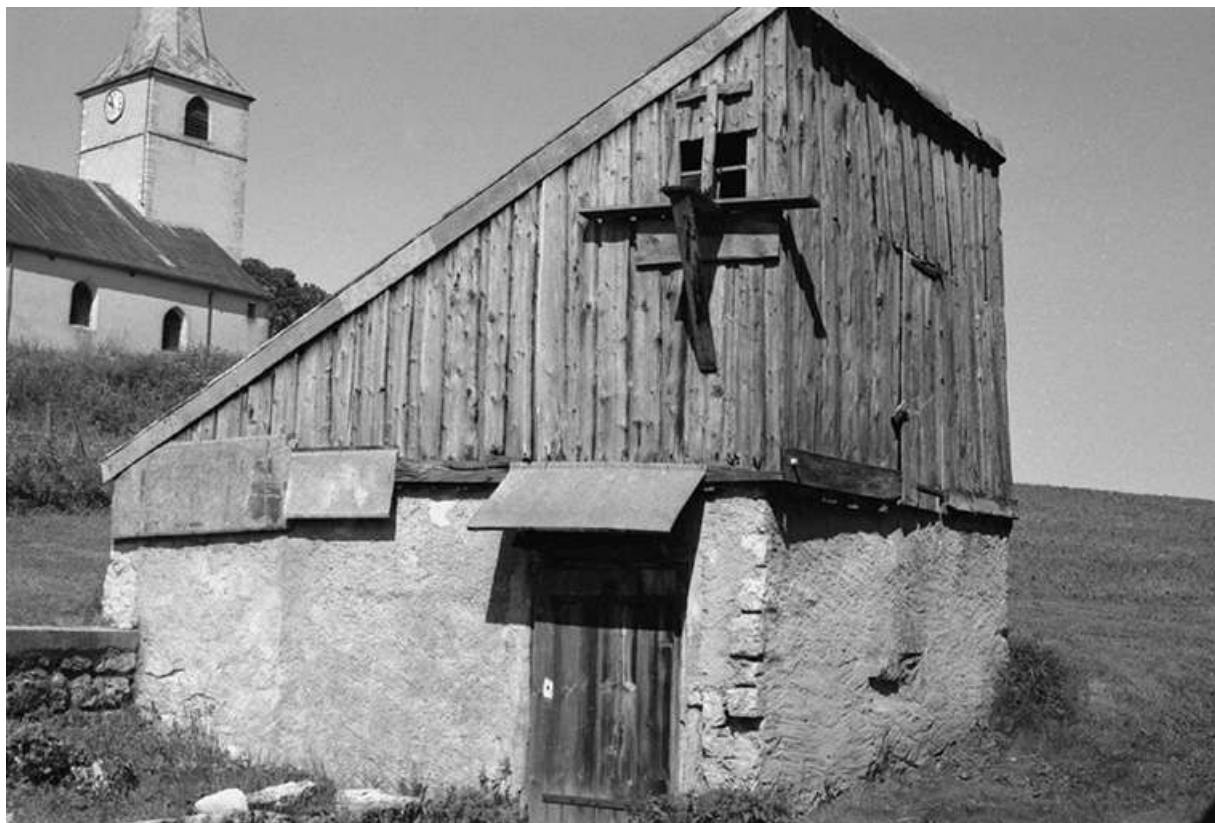

Ferme datée de 1870, située 5 rue de la Grande Fontaine : grenier.
25, Chaux-Neuve

N° de l'illustration : 19752501018Z

Date : 1975

Auteur : Gilbert Poinot

Reproduction soumise à autorisation du titulaire des droits d'exploitation

© Région Bourgogne-Franche-Comté, Inventaire du patrimoine