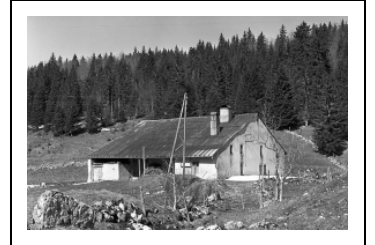

FERME

Bourgogne-Franche-Comté, Doubs
Chapelle-des-Bois
la Combe des Cives

Dossier IA00014142 réalisé en
1986

Auteur(s) : Gilbert Poinso

Historique

Construction datée 1763 ; inscription

Période(s) principale(s) : 3e quart 18e siècle