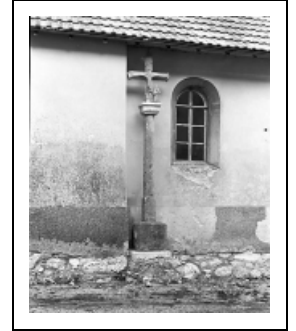

CROIX MONUMENTALE

Bourgogne-Franche-Comté, Doubs
Brey-et-Maison-du-Bois
Maison du Bois - route du Hameau

Dossier IA00014133 réalisé en
1986

Auteur(s) : Gilbert Poinso

Période(s) principale(s) : 16e siècle

Aire d'étude et canton : Mouthé

Dénomination : croix monumentale

© Région Bourgogne-Franche-Comté, Inventaire du patrimoine

Vue générale.

25, Brey-et-Maison-du-Bois route du Hameau, lieudit : Maison du Bois