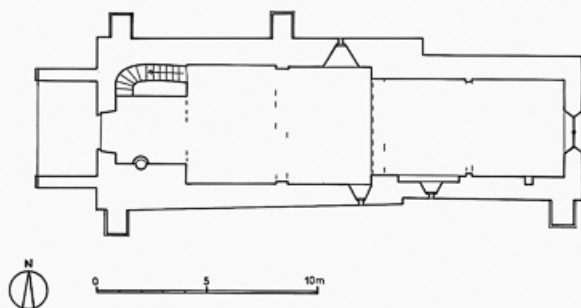

25 VILLERS SOUS -CHALAMONT
EGLISE
Chapelle Notre Dame des Bois
Jean Marc DEMOLY et Gilbert POINSOT

Plan au sol par Gilbert Poinsot et J.-M. Demoly, 1975.

25, Villers-sous-Chalamont, lieu-dit : la Mère Eglise

N° de l'illustration : 19792500014V

Date : 1979

Auteur : Dominique et Sancey Dominguez

Reproduction soumise à autorisation du titulaire des droits d'exploitation

© Région Bourgogne-Franche-Comté, Inventaire du patrimoine