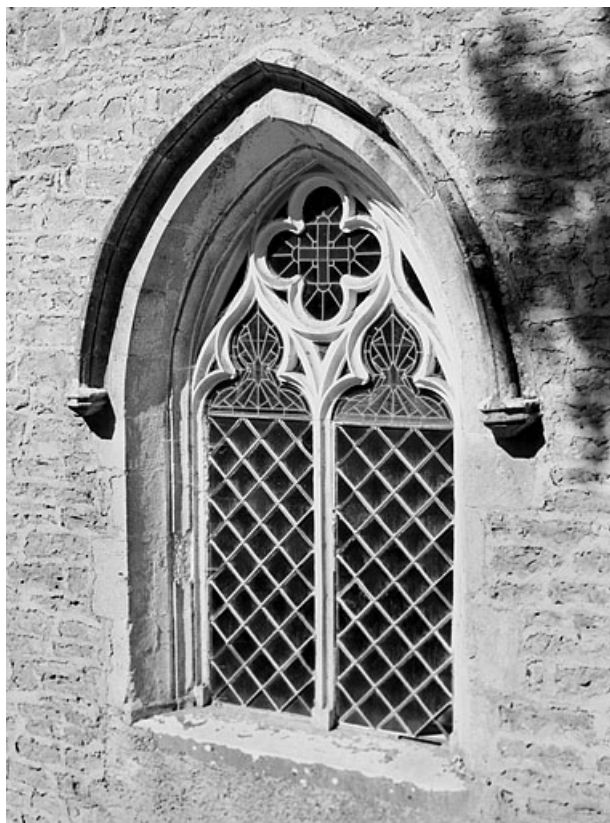

Vue de la baie du chevet.

25, Villers-sous-Chalamont, lieudit : la Mère Eglise

N° de l'illustration : 19752500532X

Date : 1975

Auteur : Yves Sancey

Reproduction soumise à autorisation du titulaire des droits d'exploitation

© Région Bourgogne-Franche-Comté, Inventaire du patrimoine