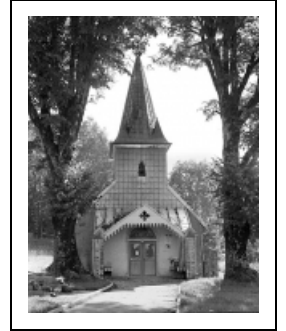

## CHAPELLE NOTRE-DAME-DES-BOIS DITE LA MÈRE EGLISE

Bourgogne-Franche-Comté, Doubs  
Villers-sous-Chalamont  
la Mère Eglise

Dossier IA00014119 réalisé en 1975

Auteur(s) : Liliane Hamelin, Bernard Lardière, Gilbert  
Poinsot