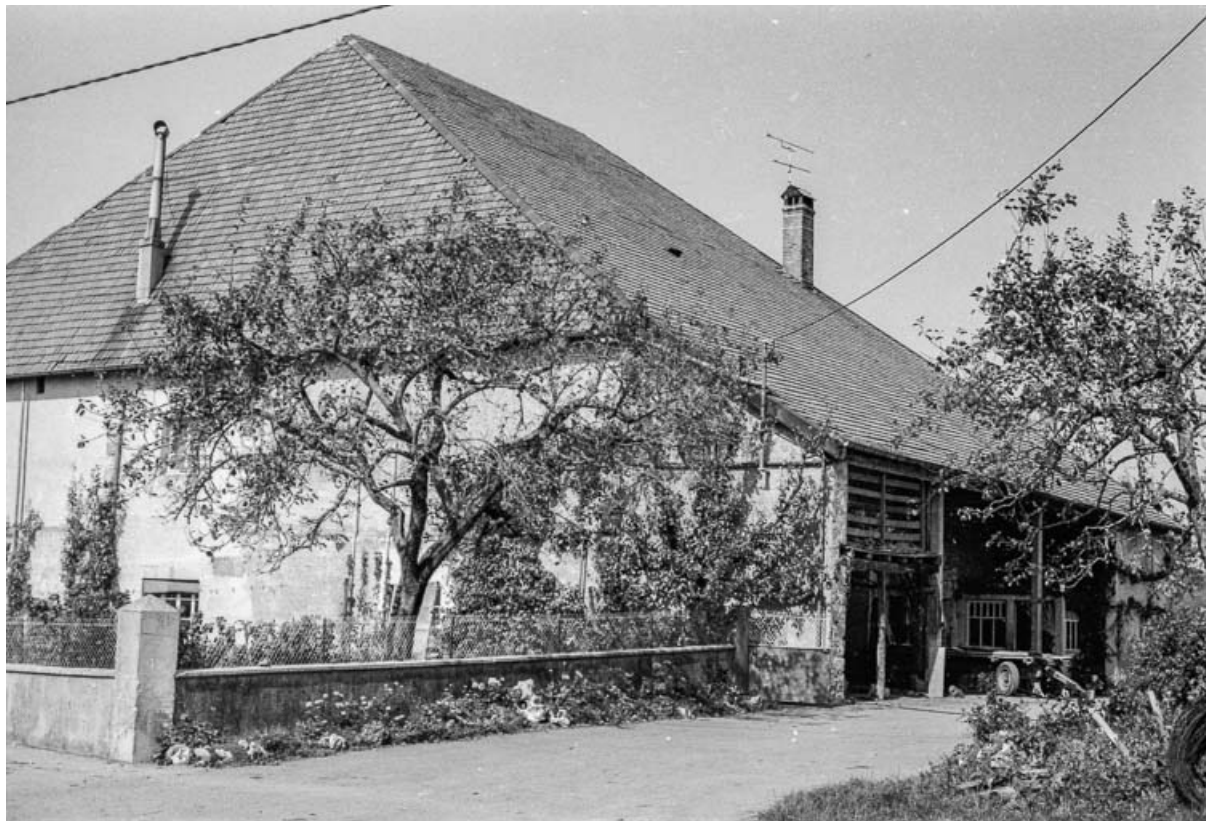

Ferme cadastrée 1961 AB 83 : façades antérieure et latérale droite.
25, Villeneuve-d'Amont

N° de l'illustration : 19752501339Z

Date : 1975

Auteur : Gilbert Poinsot

Reproduction soumise à autorisation du titulaire des droits d'exploitation

© Région Bourgogne-Franche-Comté, Inventaire du patrimoine