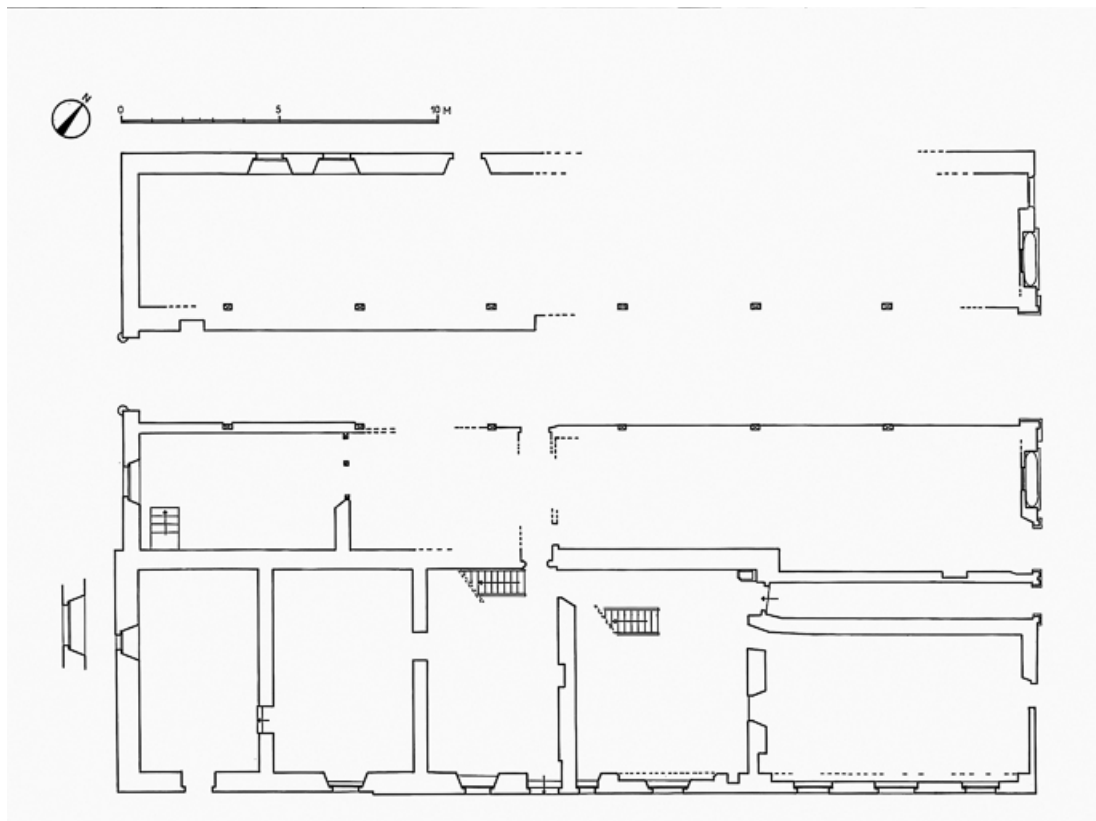

Plan au sol par J.-M. Demoly, 1975..

25, Sombacour, 16 Grande Rue

N° de l'illustration : 19792500011V

Date : 1979

Auteur : Dominique et Sancey Dominguez

Reproduction soumise à autorisation du titulaire des droits d'exploitation

© Région Bourgogne-Franche-Comté, Inventaire du patrimoine