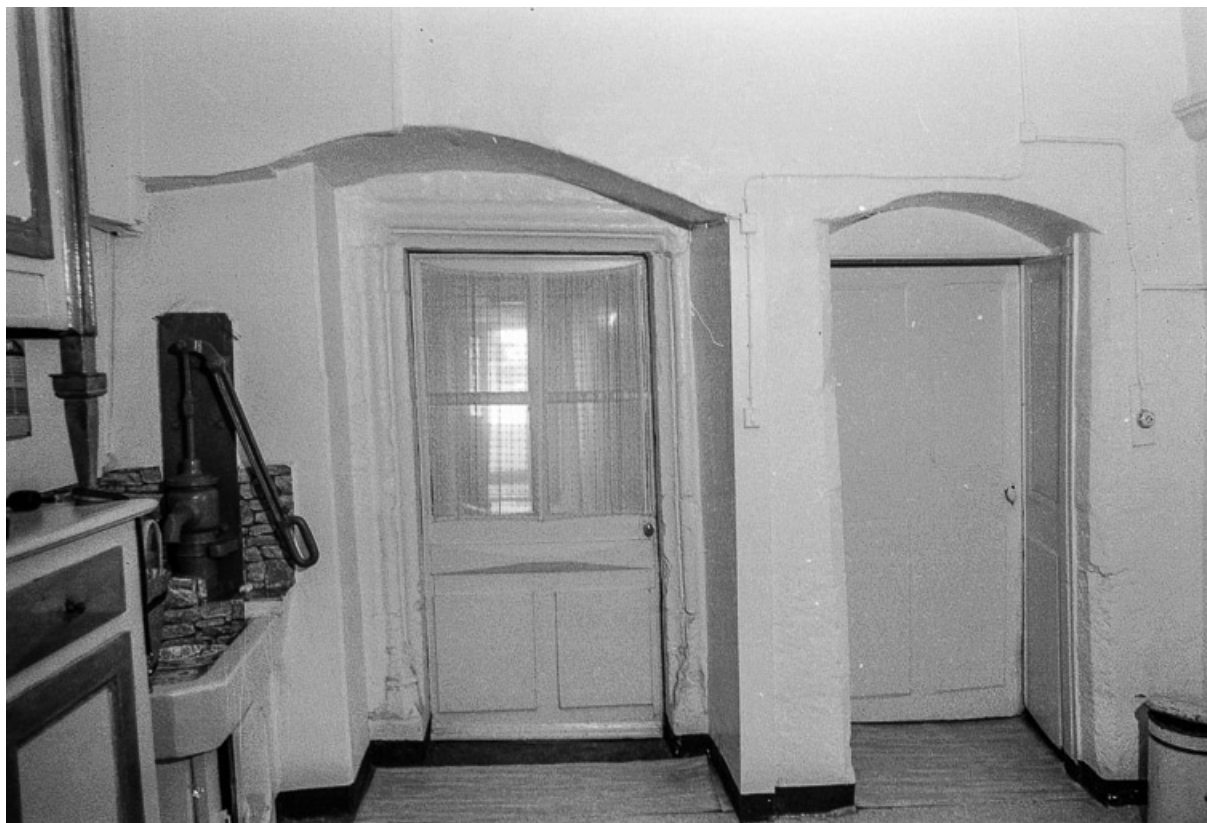

Porte intérieure du couloir voûté.

25, Sombacour, 16 Grande Rue

N° de l'illustration : 19752501206Z

Date : 1975

Auteur : Gilbert Poinsot

Reproduction soumise à autorisation du titulaire des droits d'exploitation

© Région Bourgogne-Franche-Comté, Inventaire du patrimoine