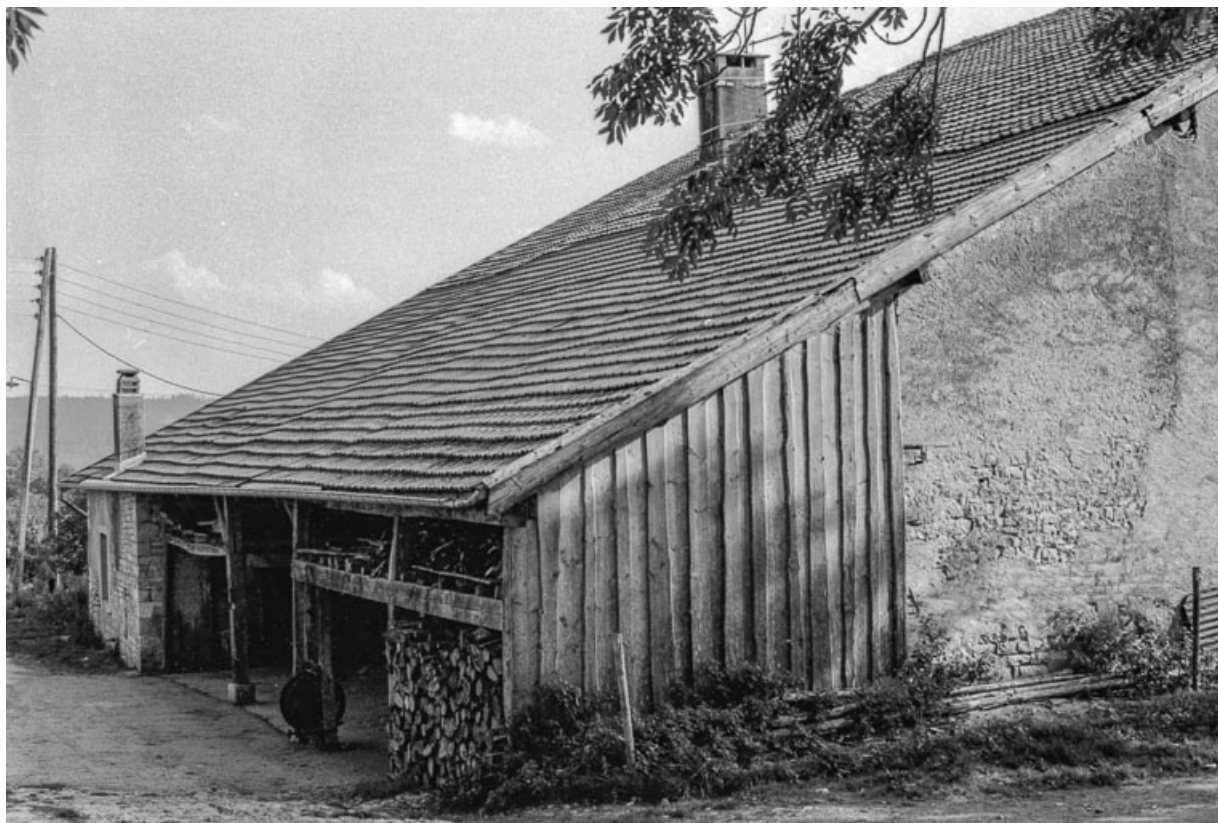

Façades postérieure et latérale droite.

25, Septfontaines rue du Gros Tilleul

N° de l'illustration : 19752501285Z

Date : 1975

Auteur : Gilbert Poinot

Reproduction soumise à autorisation du titulaire des droits d'exploitation

© Région Bourgogne-Franche-Comté, Inventaire du patrimoine