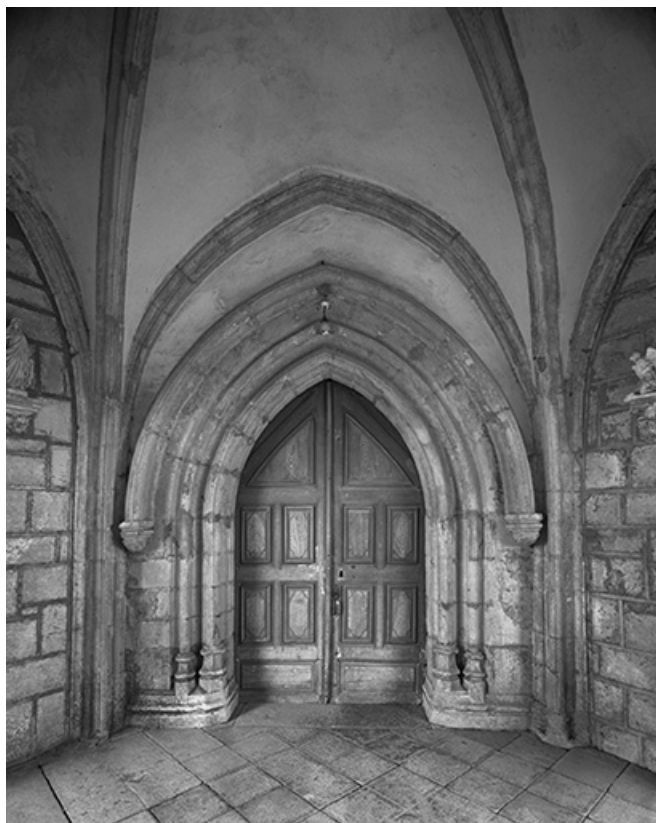

Portail d'entrée de la nef sous le porche.

25, Septfontaines rue de l' Eglise

N° de l'illustration : 19762500217V

Date : 1976

Auteur : Dominique Humbert

Reproduction soumise à autorisation du titulaire des droits d'exploitation

© Région Bourgogne-Franche-Comté, Inventaire du patrimoine