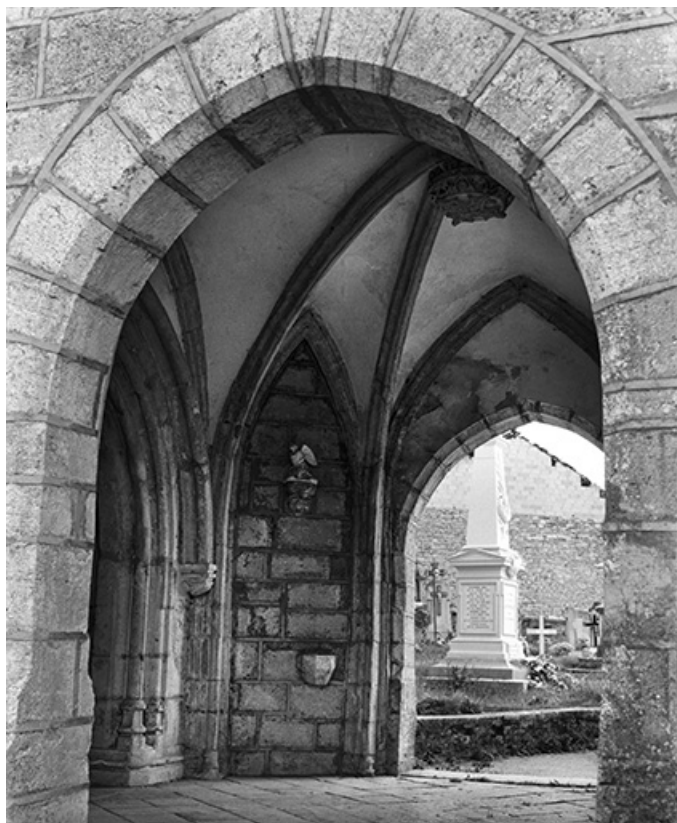

Porche d'accès.

25, Septfontaines rue de l' Eglise

N° de l'illustration : 19762500216X

Date : 1976

Auteur : Dominique Humbert

Reproduction soumise à autorisation du titulaire des droits d'exploitation

© Région Bourgogne-Franche-Comté, Inventaire du patrimoine