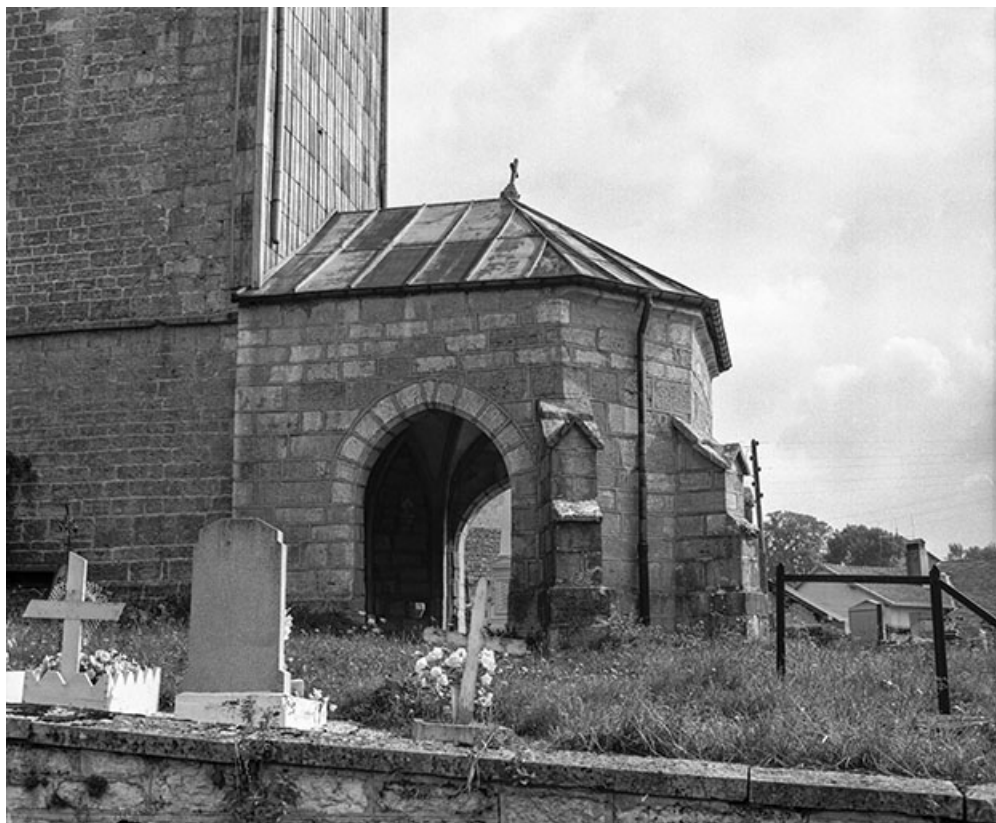

Porche : côté nord.

25, Septfontaines rue de l' Eglise

N° de l'illustration : 19762500212X

Date : 1976

Auteur : Dominique Humbert

Reproduction soumise à autorisation du titulaire des droits d'exploitation

© Région Bourgogne-Franche-Comté, Inventaire du patrimoine