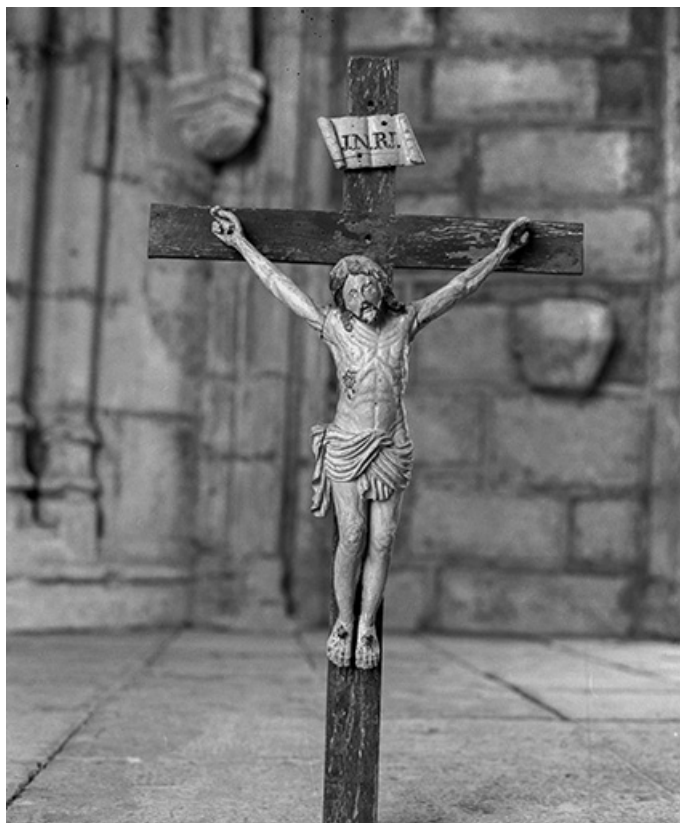

Statue : Christ en croix.

25, Septfontaines rue de l' Eglise

N° de l'illustration : 19762500262X

Date : 1976

Auteur : Yves Sancey

Reproduction soumise à autorisation du titulaire des droits d'exploitation

© Région Bourgogne-Franche-Comté, Inventaire du patrimoine