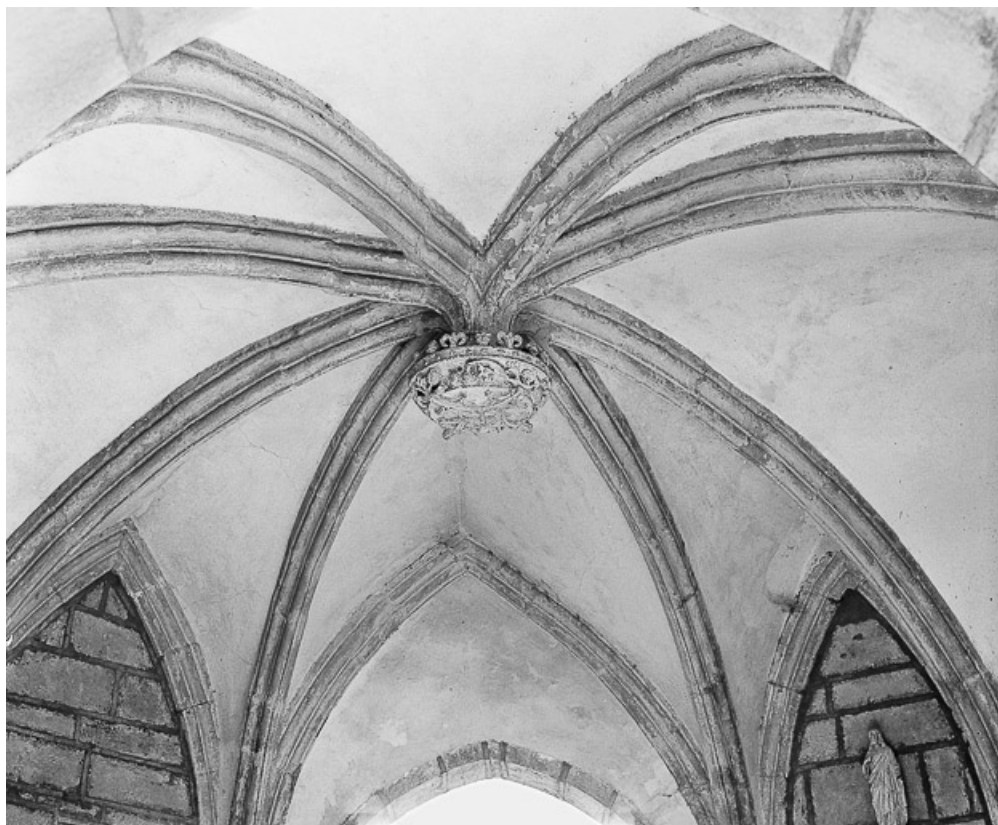

Porche : voûte.

25, Septfontaines rue de l' Eglise

N° de l'illustration : 19762500214X

Date : 1976

Auteur : Dominique Humbert

Reproduction soumise à autorisation du titulaire des droits d'exploitation

© Région Bourgogne-Franche-Comté, Inventaire du patrimoine