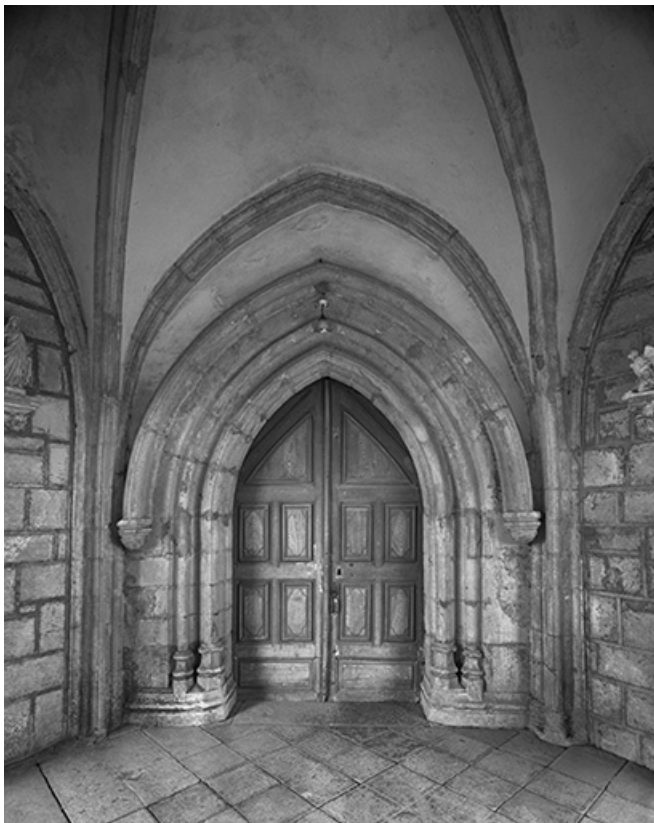

Portail d'entrée de la nef sous le porche.

25, Septfontaines rue de l' Eglise

N° de l'illustration : 19762500217V

Date : 1976

Auteur : Dominique Humbert

Reproduction soumise à autorisation du titulaire des droits d'exploitation

© Région Bourgogne-Franche-Comté, Inventaire du patrimoine