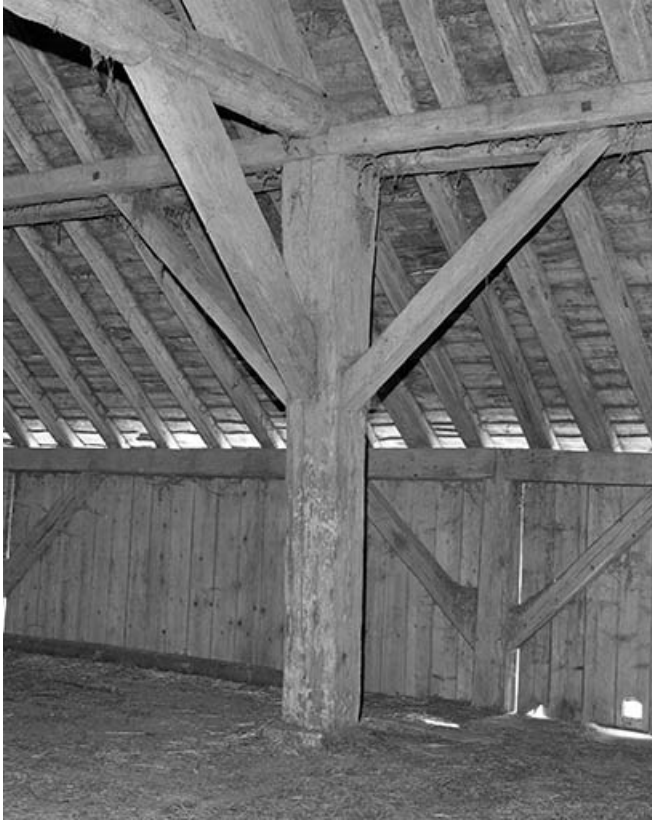

© Région Bourgogne-Franche-Comté, Inventaire du patrimoine

**Façade postérieure.**

25, Levier, lieudit : Gros Maillot

N° de l'illustration : 19752501324Z

Date : 1975

Auteur : Gilbert Poinot

Reproduction soumise à autorisation du titulaire des droits d'exploitation

© Région Bourgogne-Franche-Comté, Inventaire du patrimoine

**Charpente, partie inférieure au niveau d'une ferme.**

25, Levier, lieudit : Gros Maillot

N° de l'illustration : 19792500277X

Date : 1979

Auteur : Dominique Dominguez