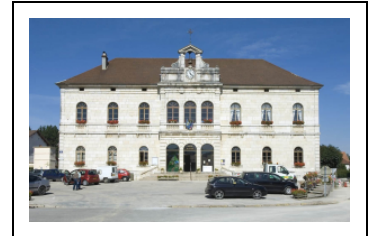

MAIRIE, ÉCOLE

Bourgogne-Franche-Comté, Doubs
Levier
- place Bugnet

Dossier IA00014079 réalisé en 1975

Auteur(s) : Liliane Hamelin, Bernard Lardière, Gilbert Poinot

Historique

Construite de 1857 à 1867 par Clerget

Période(s) principale(s) : 2e moitié 19e siècle

Auteur(s) de l'oeuvre :

Alexandre Clerget (architecte, attribution par analyse stylistique)

Éléments descriptifs

Murs : calcaire, pierre de taille, moellon, enduit partiel

Aire d'étude et canton : Levier

Dénomination : mairie, école

© Région Bourgogne-Franche-Comté, Inventaire du patrimoine

Façade antérieure.

25, Levier, lieudit : place Bugnet

N° de l'illustration : 20082500664NUC2A

Date : 2008

Auteur : Jérôme Mongreville

Reproduction soumise à autorisation du titulaire des droits d'exploitation

© Région Bourgogne-Franche-Comté, Inventaire du patrimoine

Façade antérieure vue de trois quarts gauche.
25, Levier, lieudit : place Bugnet