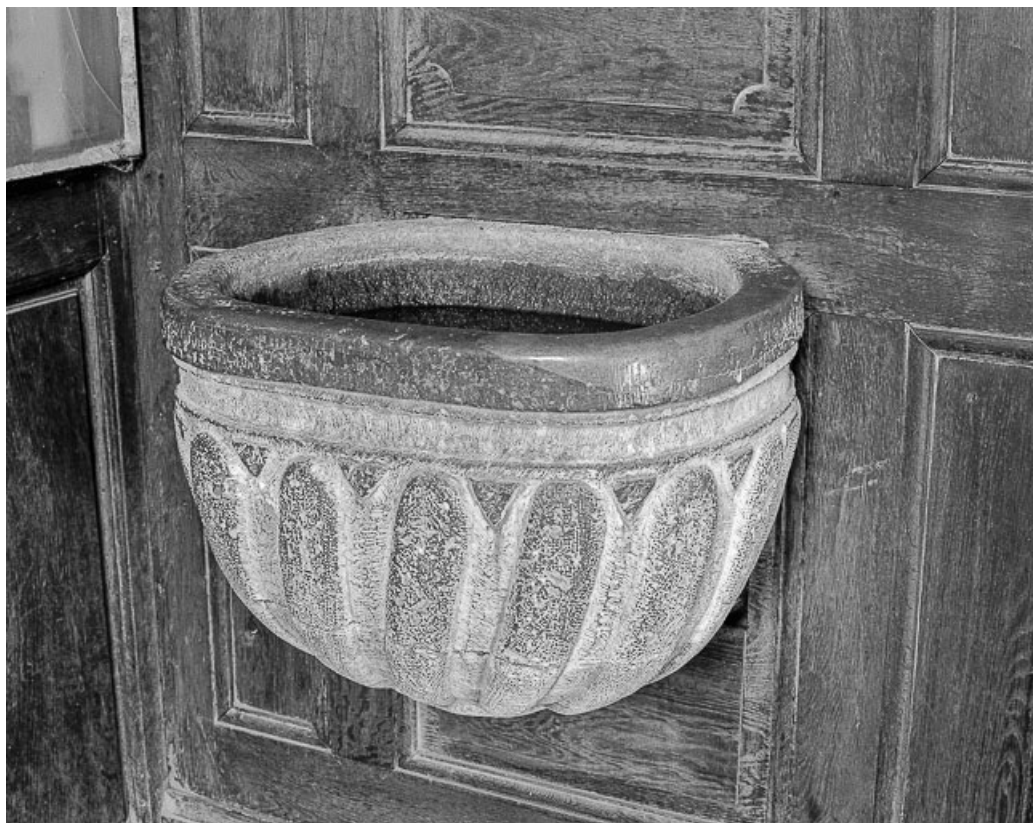

Vue du bénitier à l'entrée.

25, Goux-les-Usiers, lieudit : Grande Rue

N° de l'illustration : 19752501126X

Date : 1975

Auteur : Yves Sancey

Reproduction soumise à autorisation du titulaire des droits d'exploitation

© Région Bourgogne-Franche-Comté, Inventaire du patrimoine