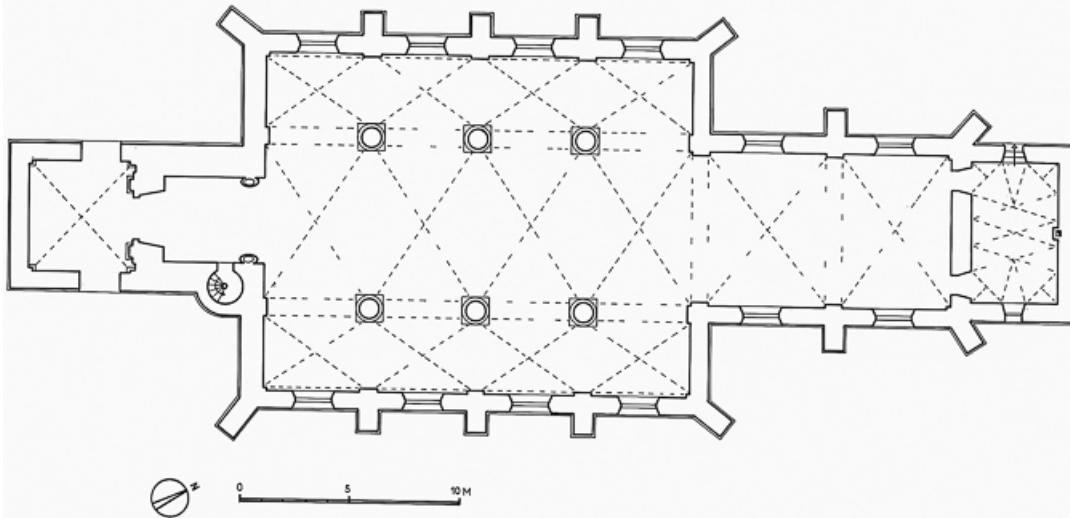

25 GOUX LES USIERS
EGLISE

Plan au sol par J.-M. Demoly et Gilbert Poinso, 1975.

25, Goux-les-Usiers, lieudit : Grande Rue

N° de l'illustration : 19792500009V

Date : 1979

Auteur : Dominique et Sancey Dominguez

Reproduction soumise à autorisation du titulaire des droits d'exploitation

© Région Bourgogne-Franche-Comté, Inventaire du patrimoine