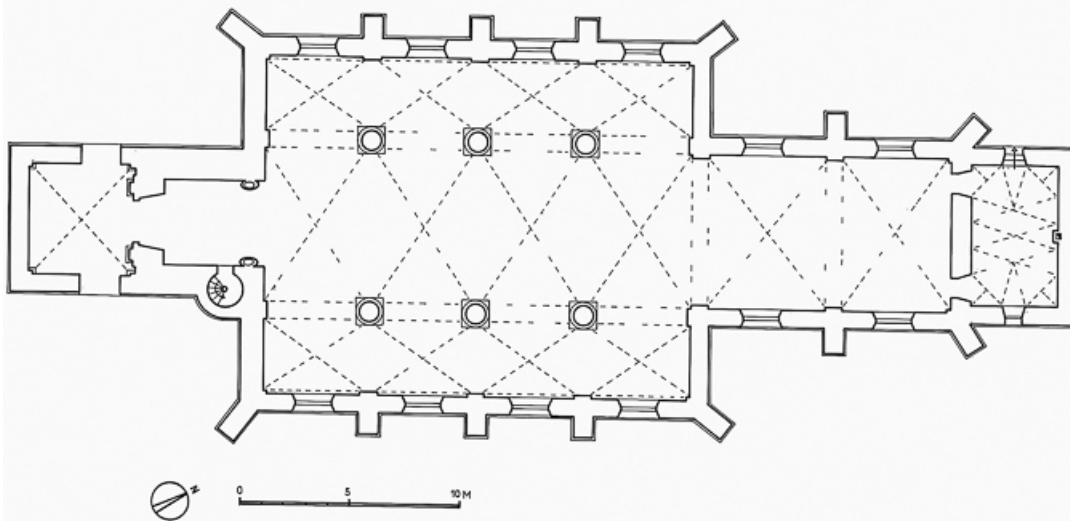

25 GOUX LES USIERS
EGLISE

Plan au sol par J.-M. Demoly et Gilbert Poinso, 1975.

25, Goux-les-Usiers, lieudit : Grande Rue

N° de l'illustration : 19792500009V

Date : 1979

Auteur : Dominique et Sancey Dominguez

Reproduction soumise à autorisation du titulaire des droits d'exploitation

© Région Bourgogne-Franche-Comté, Inventaire du patrimoine