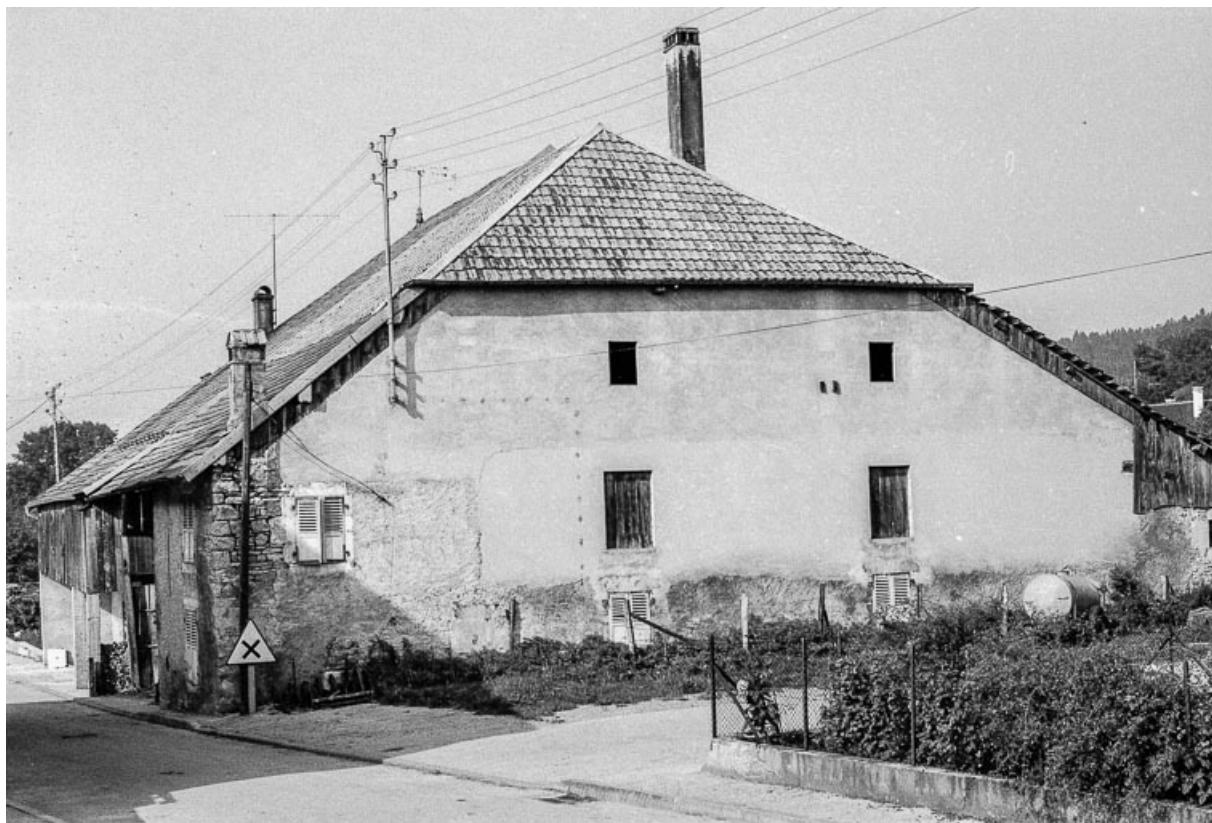

© Région Bourgogne-Franche-Comté, Inventaire du patrimoine

**Façade latérale droite.**

25, Goux-les-Usiers

N° de l'illustration : 19752501314Z

Date : 1975

Auteur : Gilbert Poinot

Reproduction soumise à autorisation du titulaire des droits d'exploitation

© Région Bourgogne-Franche-Comté, Inventaire du patrimoine

**Ferme : façade latérale droite.**  
25, Goux-les-Usiers

N° de l'illustration : 19752501260Z

Date : 1975

Auteur : Gilbert Poinot

Reproduction soumise à autorisation du titulaire des droits d'exploitation