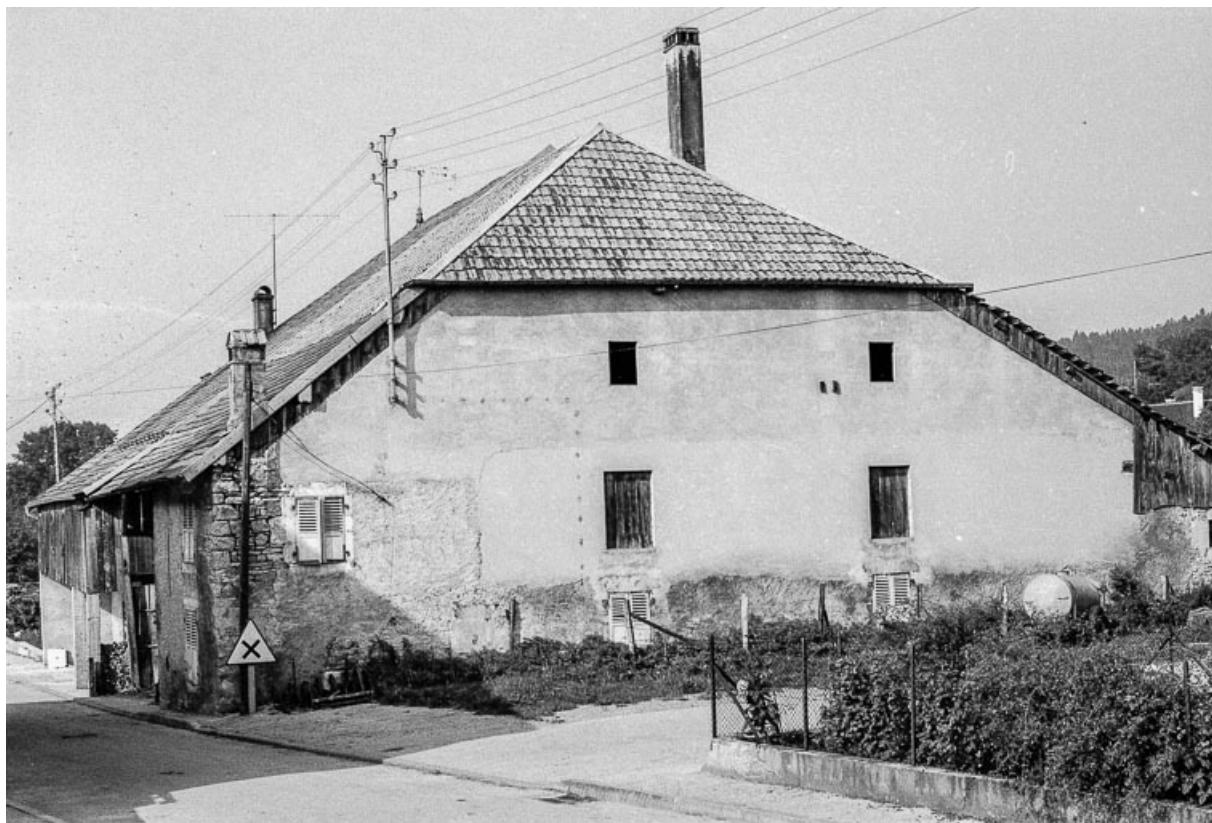

Ferme : façade latérale droite.
25, Goux-les-Usiers

N° de l'illustration : 19752501260Z

Date : 1975

Auteur : Gilbert Poinot

Reproduction soumise à autorisation du titulaire des droits d'exploitation

© Région Bourgogne-Franche-Comté, Inventaire du patrimoine