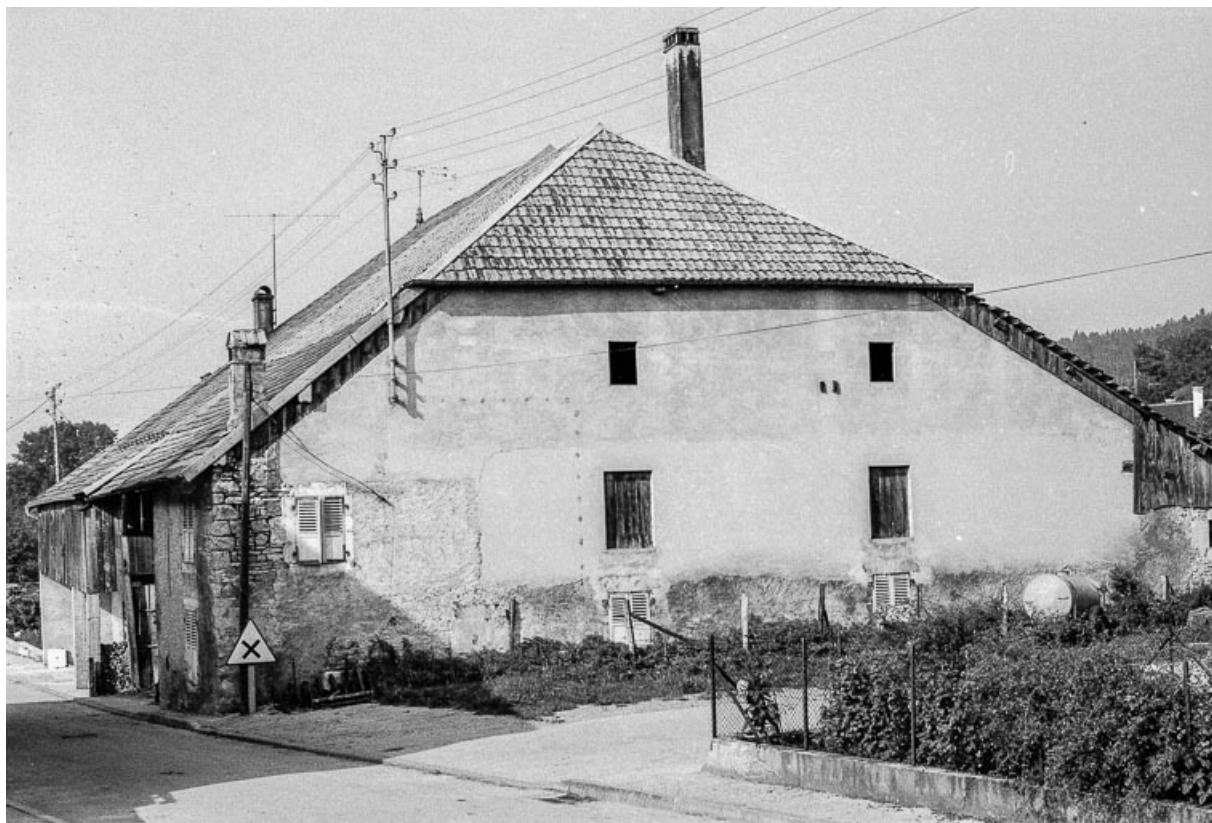

Dénomination : ferme

© Région Bourgogne-Franche-Comté, Inventaire du patrimoine

Ferme : façades antérieure et latérale droite.
25, Goux-les-Usiers

N° de l'illustration : 19752501315Z

Date : 1975

Auteur : Gilbert Poinot

Reproduction soumise à autorisation du titulaire des droits d'exploitation

© Région Bourgogne-Franche-Comté, Inventaire du patrimoine

Façade latérale droite.

25, Goux-les-Usiers

N° de l'illustration : 19752501314Z

Date : 1975

Auteur : Gilbert Poinot

Reproduction soumise à autorisation du titulaire des droits d'exploitation

© Région Bourgogne-Franche-Comté, Inventaire du patrimoine

Ferme : façade latérale droite.
25, Goux-les-Usiers