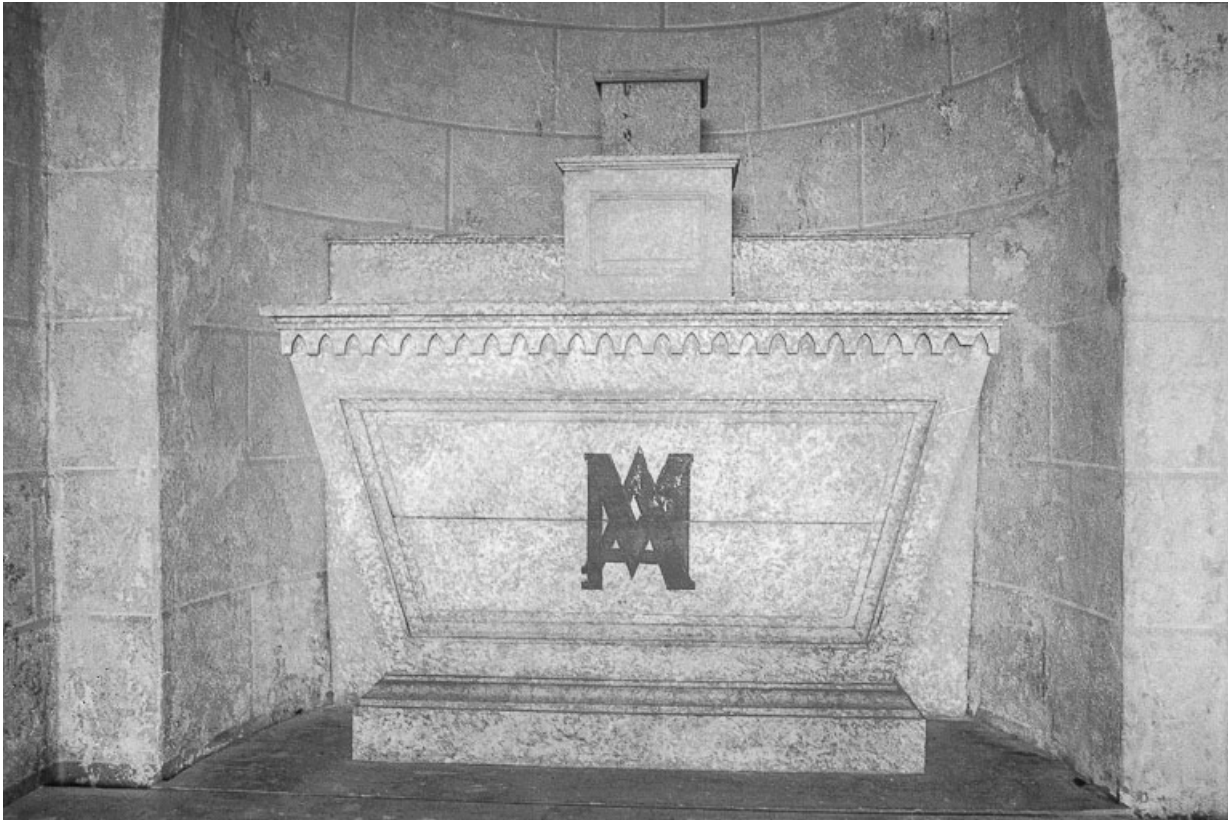

Éléments descriptifs

Murs : calcaire, pierre de taille, moellon, enduit partiel

Toit : tuile mécanique, métal en couverture

Plan : plan allongé

Etages : 1 vaisseau

Couvrement : voûte en berceau

Informations complémentaires

Intérieur : chœur.
25, Frasne R.D. 471

N° de l'illustration : 19752500756Z

Date : 1975

Auteur : Yves Sancey

Reproduction soumise à autorisation du titulaire des droits d'exploitation

© Région Bourgogne-Franche-Comté, Inventaire du patrimoine