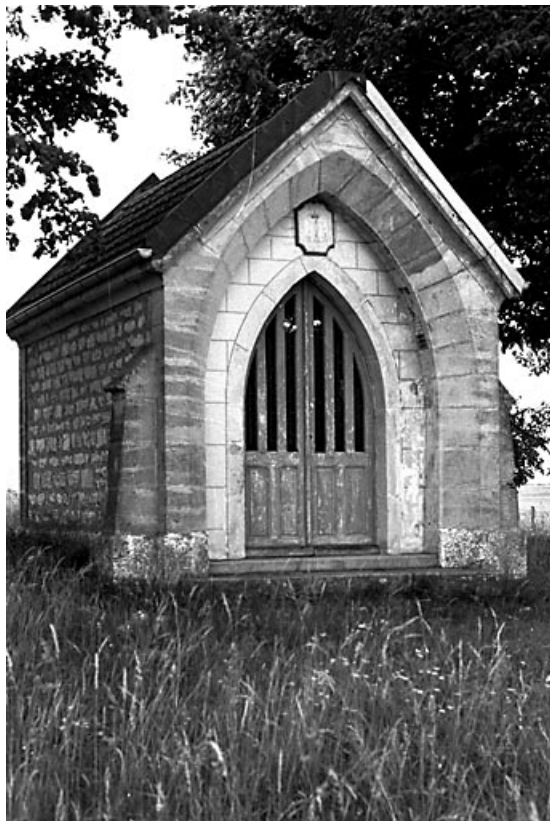

Façade antérieure.
25, Frasne R.D. 471

N° de l'illustration : 19752500755Z

Date : 1975

Auteur : Yves Sancey

Reproduction soumise à autorisation du titulaire des droits d'exploitation

© Région Bourgogne-Franche-Comté, Inventaire du patrimoine