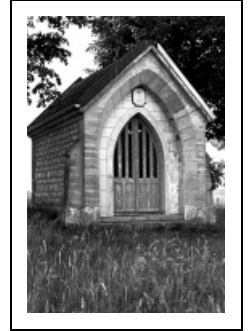

ORATOIRE NOTRE-DAME

Bourgogne-Franche-Comté, Doubs
Frasne

Dossier IA00014066 réalisé en 1975

Auteur(s) : Liliane Hamelin, Bernard Lardière, Gilbert
Poinsot

Période(s) principale(s) : 3e quart 19e siècle

Dates : 1871 (daté par travaux historiques)

Éléments descriptifs

Murs : calcaire, pierre de taille, moellon, enduit partiel

Toit : tuile mécanique, métal en couverture

Plan : plan allongé

Etages : 1 vaisseau

Couvrement : voûte en berceau

Informations complémentaires