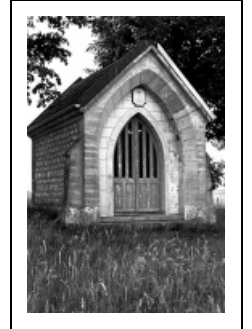

ORATOIRE NOTRE-DAME

Bourgogne-Franche-Comté, Doubs
Frasne

Dossier IA00014066 réalisé en 1975

Auteur(s) : Liliane Hamelin, Bernard Lardière, Gilbert
Poinsot

Période(s) principale(s) : 3e quart 19e siècle

Dates : 1871 (daté par travaux historiques)

Éléments descriptifs

Murs : calcaire, pierre de taille, moellon, enduit partiel

Toit : tuile mécanique, métal en couverture

Plan : plan allongé

Etages : 1 vaisseau

Couvrement : voûte en berceau

Informations complémentaires