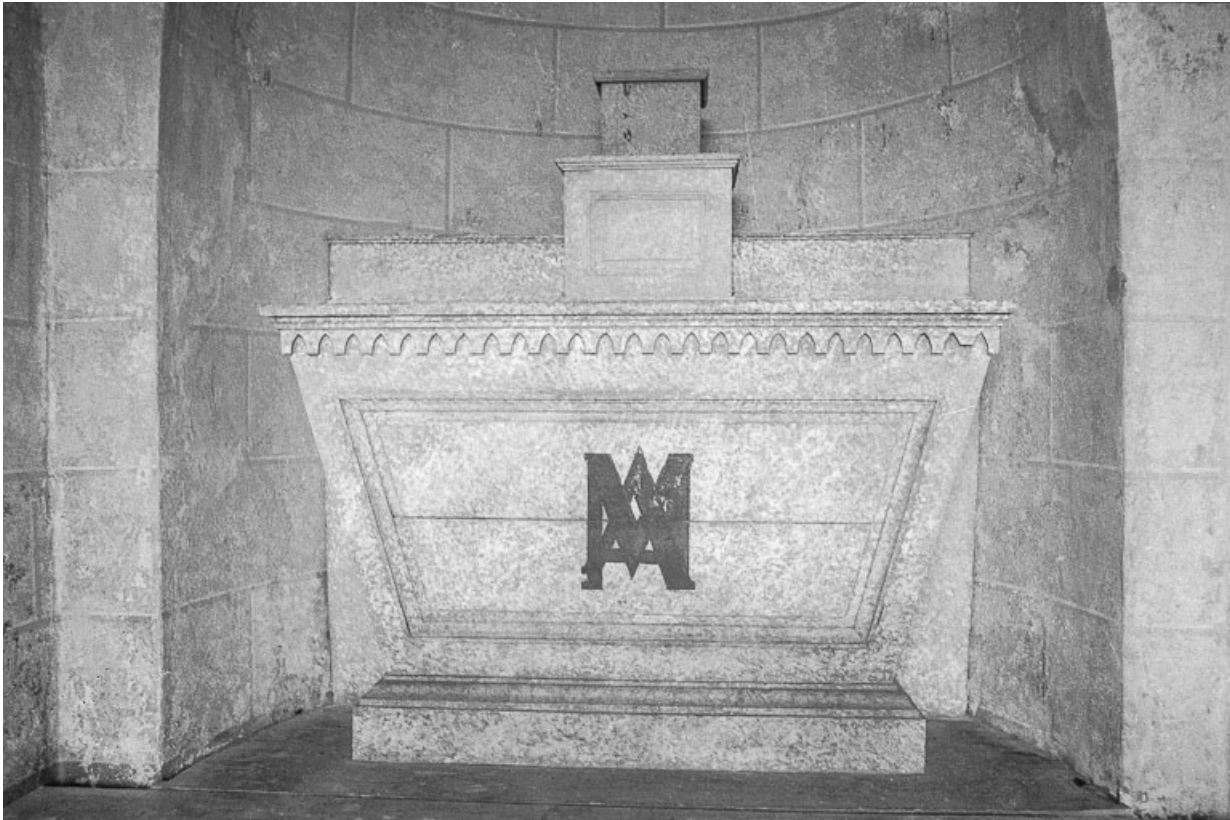

Éléments descriptifs

Murs : calcaire, pierre de taille, moellon, enduit partiel

Toit : tuile mécanique, métal en couverture

Plan : plan allongé

Etages : 1 vaisseau

Couvrement : voûte en berceau

Informations complémentaires

Intérieur : chœur.
25, Frasne R.D. 471

N° de l'illustration : 19752500756Z

Date : 1975

Auteur : Yves Sancey

Reproduction soumise à autorisation du titulaire des droits d'exploitation

© Région Bourgogne-Franche-Comté, Inventaire du patrimoine