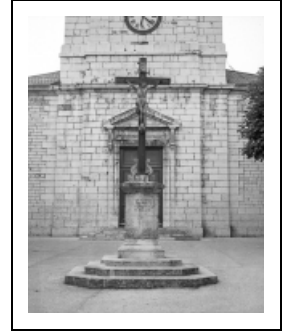

## CROIX MONUMENTALE (CROIX DE JUBILÉ)

Bourgogne-Franche-Comté, Doubs  
Frasne  
- place de l' Eglise

Dossier IA00014062 réalisé en 1975

Auteur(s) : Liliane Hamelin, Bernard Lardière, Gilbert Poinot

### Historique

Croix datée 1854 ; inscription

**Période(s) principale(s)** : 3e quart 19e siècle

**Dates** : 1854 (porte la date)