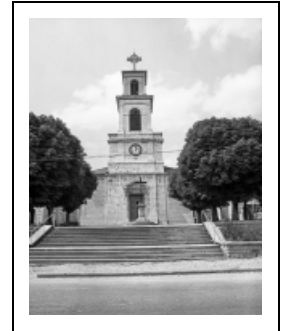

## ÉGLISE PAROISSIALE SAINT-GEORGES

Bourgogne-Franche-Comté, Doubs  
Frasne  
- place de l' Eglise

Dossier IA00014060 réalisé en 1975

Auteur(s) : Liliane Hamelin, Bernard Lardière, Gilbert  
Poinsot