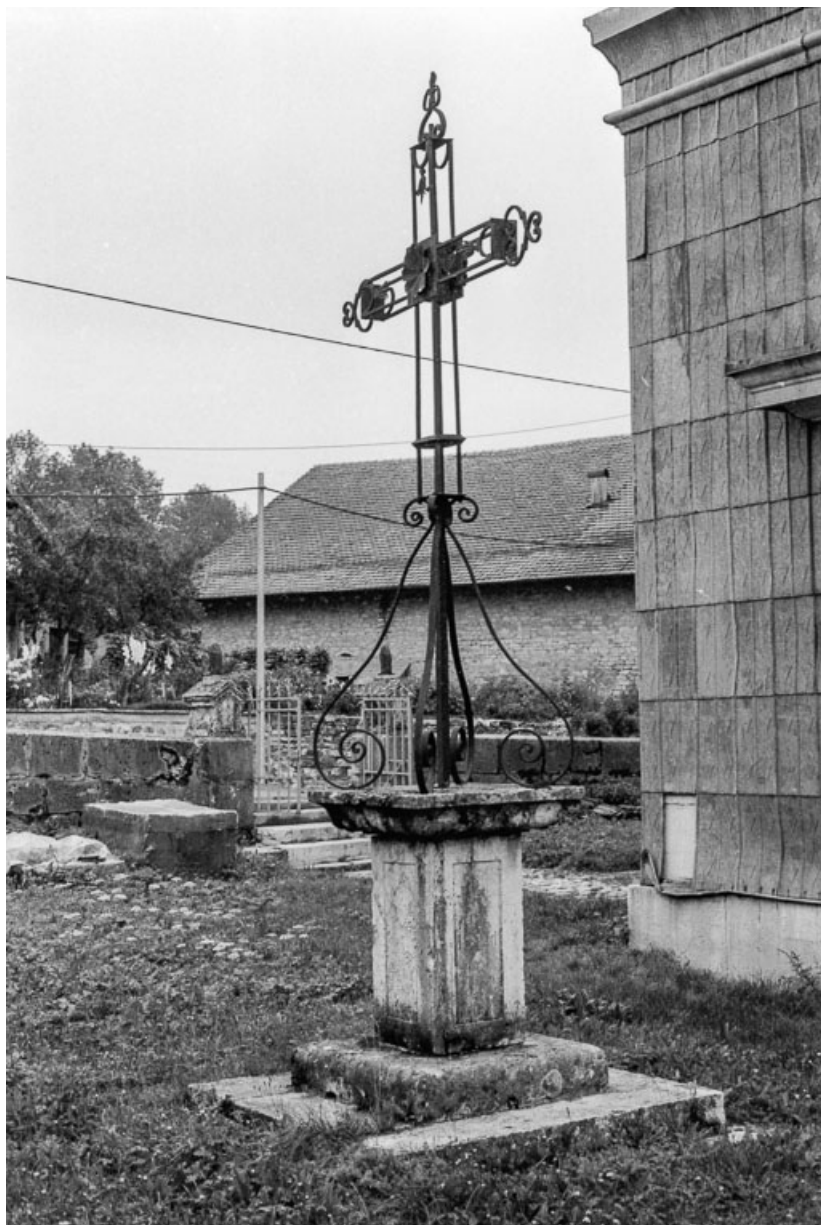

Croix de mission datée de 1821.

25, Chapelle-d'Huin Grande Rue

N° de l'illustration : 19752501370Z

Date : 1975

Auteur : Gilbert Poinot

Reproduction soumise à autorisation du titulaire des droits d'exploitation

© Région Bourgogne-Franche-Comté, Inventaire du patrimoine