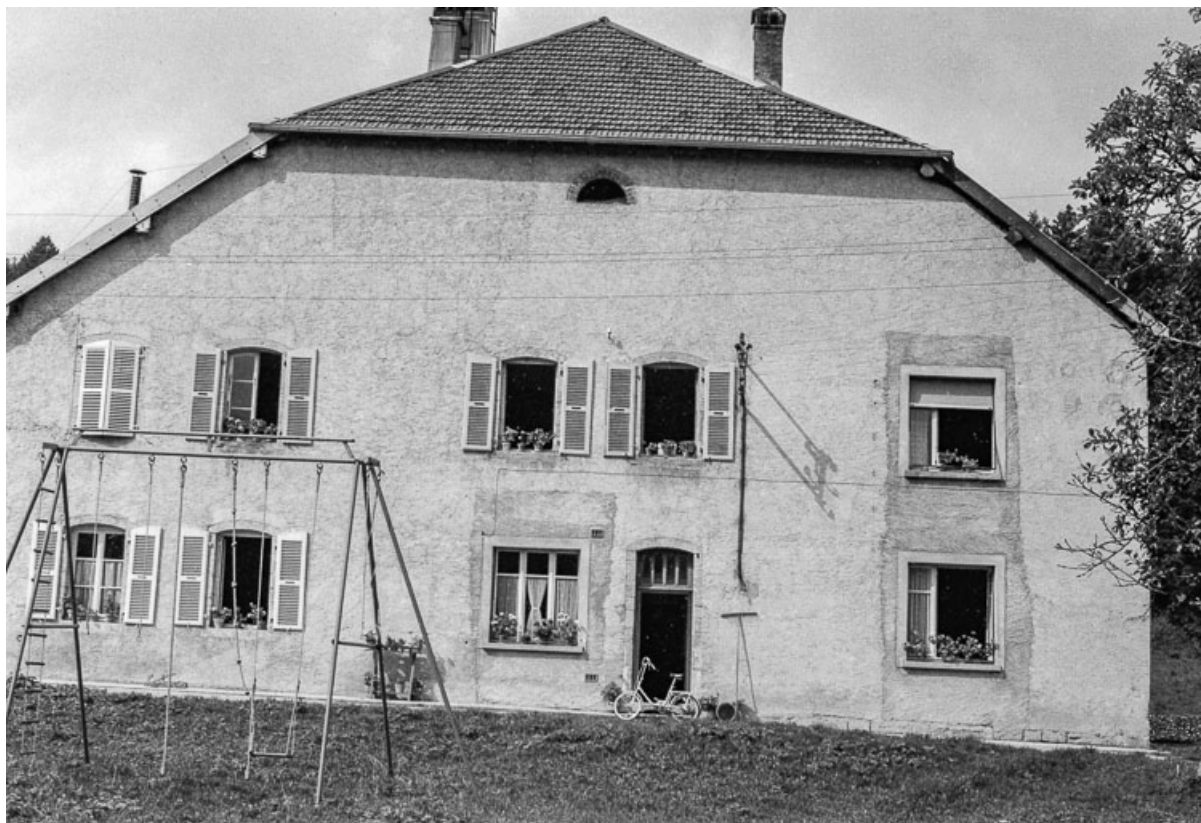

Dénomination : ferme

© Région Bourgogne-Franche-Comté, Inventaire du patrimoine

Vue d'ensemble du village.

25, Chapelle-d'Huin

N° de l'illustration : 19792500712X

Date : 1979

Auteur : Yves Sancey

Reproduction soumise à autorisation du titulaire des droits d'exploitation

© Région Bourgogne-Franche-Comté, Inventaire du patrimoine

Maison dite maison Marguier, située au lieudit La Chaux : façade antérieure.
25, Chapelle-d'Huin

N° de l'illustration : 19752501428Z

Date : 1975

Auteur : Gilbert Poinsot

Reproduction soumise à autorisation du titulaire des droits d'exploitation

© Région Bourgogne-Franche-Comté, Inventaire du patrimoine

Maison dite maison Marguier, située au lieudit La Chaux : façades postérieure et latérale droite.
25, Chapelle-d'Huin