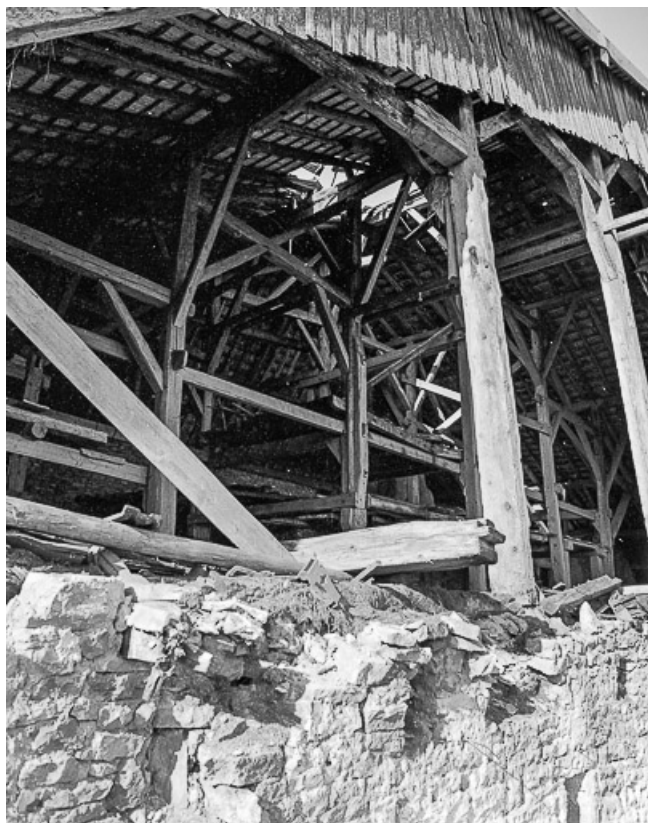

Ferme : facade postérieure (?) : détail.
25, Chapelle-d'Huin

N° de l'illustration : 19782500319X

Date : 1978

Auteur : Bernard Lardière

Reproduction soumise à autorisation du titulaire des droits d'exploitation

© Région Bourgogne-Franche-Comté, Inventaire du patrimoine