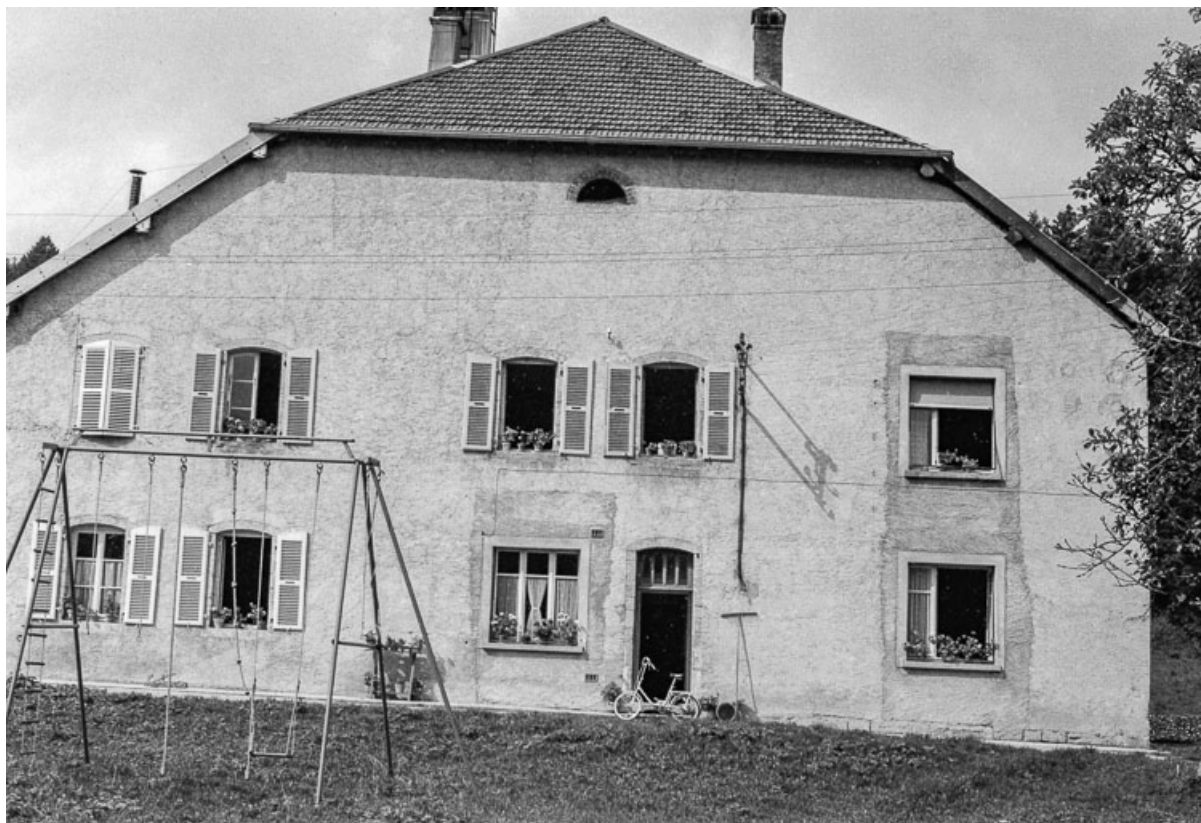

Maison dite maison Marguier, située au lieudit La Chaux : façade antérieure.
25, Chapelle-d'Huin

N° de l'illustration : 19752501428Z

Date : 1975

Auteur : Gilbert Poinsot

Reproduction soumise à autorisation du titulaire des droits d'exploitation

© Région Bourgogne-Franche-Comté, Inventaire du patrimoine