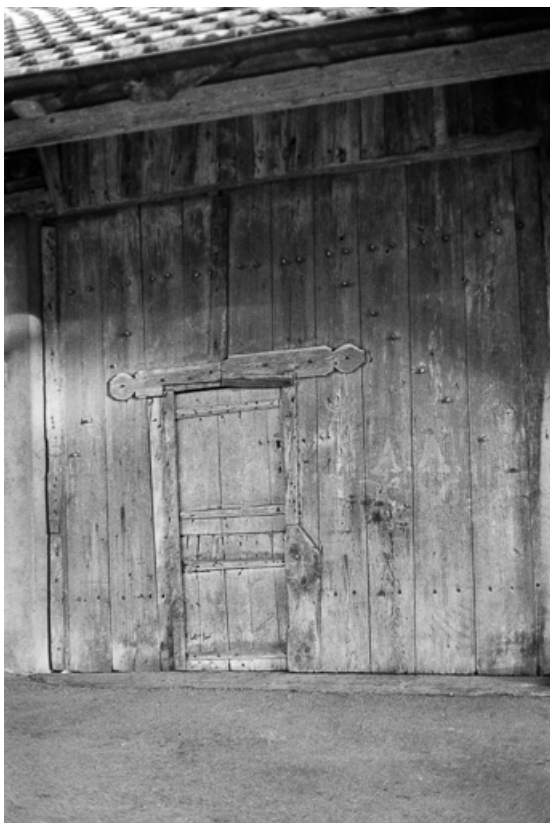

**Ferme : façade antérieure.**  
25, Bulle

N° de l'illustration : 19752501404Z

Date : 1975

Auteur : Gilbert Poinsot

Reproduction soumise à autorisation du titulaire des droits d'exploitation

© Région Bourgogne-Franche-Comté, Inventaire du patrimoine

**Ferme : façade postérieure.**  
25, Bulle

N° de l'illustration : 19752501403Z

Date : 1975

Auteur : Gilbert Poinot

Reproduction soumise à autorisation du titulaire des droits d'exploitation

© Région Bourgogne-Franche-Comté, Inventaire du patrimoine

**Ferme : porte de grange.**

N° de l'illustration : 19752501406Z

Date : 1975

Auteur : Gilbert Poinot

Reproduction soumise à autorisation du titulaire des droits d'exploitation

© Région Bourgogne-Franche-Comté, Inventaire du patrimoine