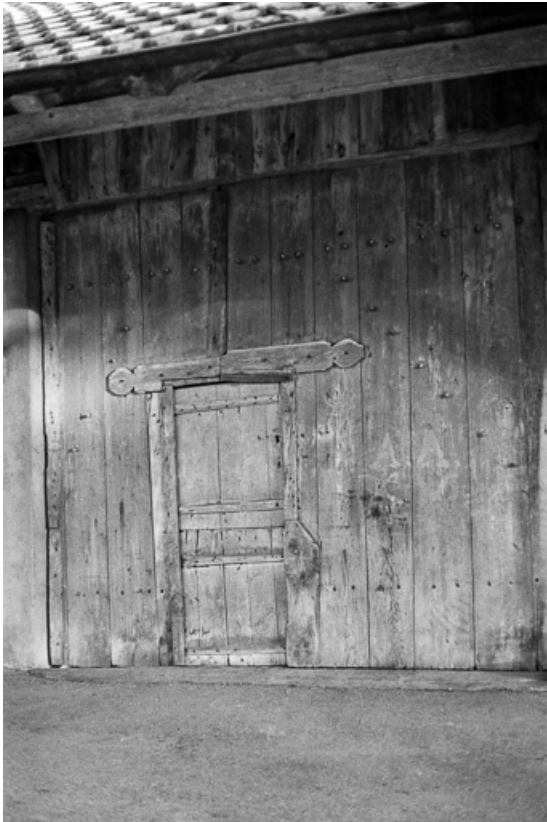

**Ferme : façade postérieure.**  
25, Bulle

N° de l'illustration : 19752501403Z

Date : 1975

Auteur : Gilbert Poinot

Reproduction soumise à autorisation du titulaire des droits d'exploitation

© Région Bourgogne-Franche-Comté, Inventaire du patrimoine

**Ferme : porte de grange.**

N° de l'illustration : 19752501406Z

Date : 1975

Auteur : Gilbert Poinot

Reproduction soumise à autorisation du titulaire des droits d'exploitation

© Région Bourgogne-Franche-Comté, Inventaire du patrimoine