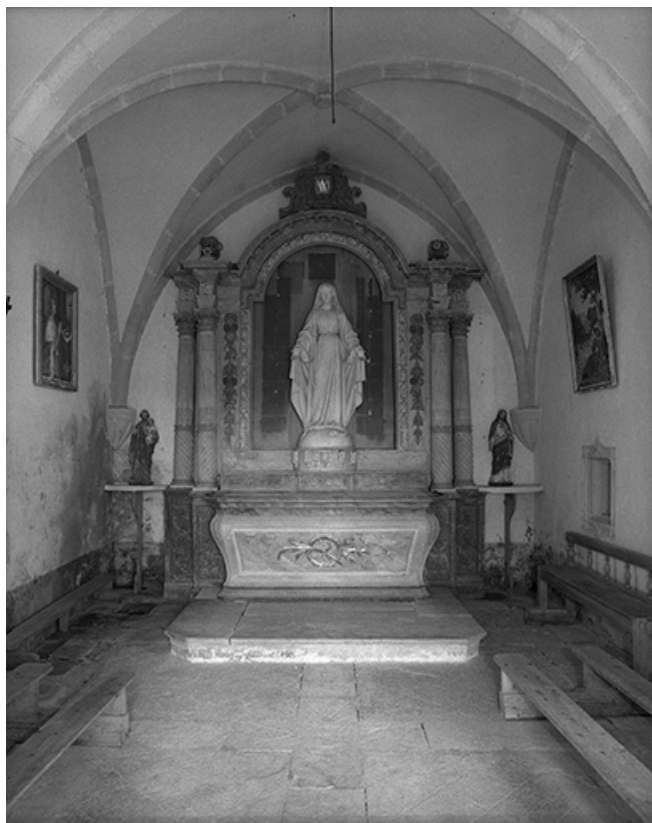

Intérieur.

25, Boujailles, lieudit : rue de Salins

N° de l'illustration : 19752500319X

Date : 1975

Auteur : Yves Sancey

Reproduction soumise à autorisation du titulaire des droits d'exploitation

© Région Bourgogne-Franche-Comté, Inventaire du patrimoine