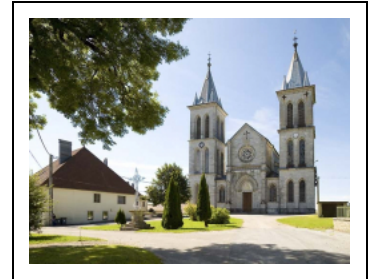

ÉGLISE PAROISSIALE SAINT-MAURICE

Bourgogne-Franche-Comté, Doubs
Boujailles

Dossier IA00014007 réalisé en 1975

Auteur(s) : Liliane Hamelin, Bernard Lardière, Gilbert
Poinsot

Historique

Consacrée le 7 juillet 1872 ; inscription