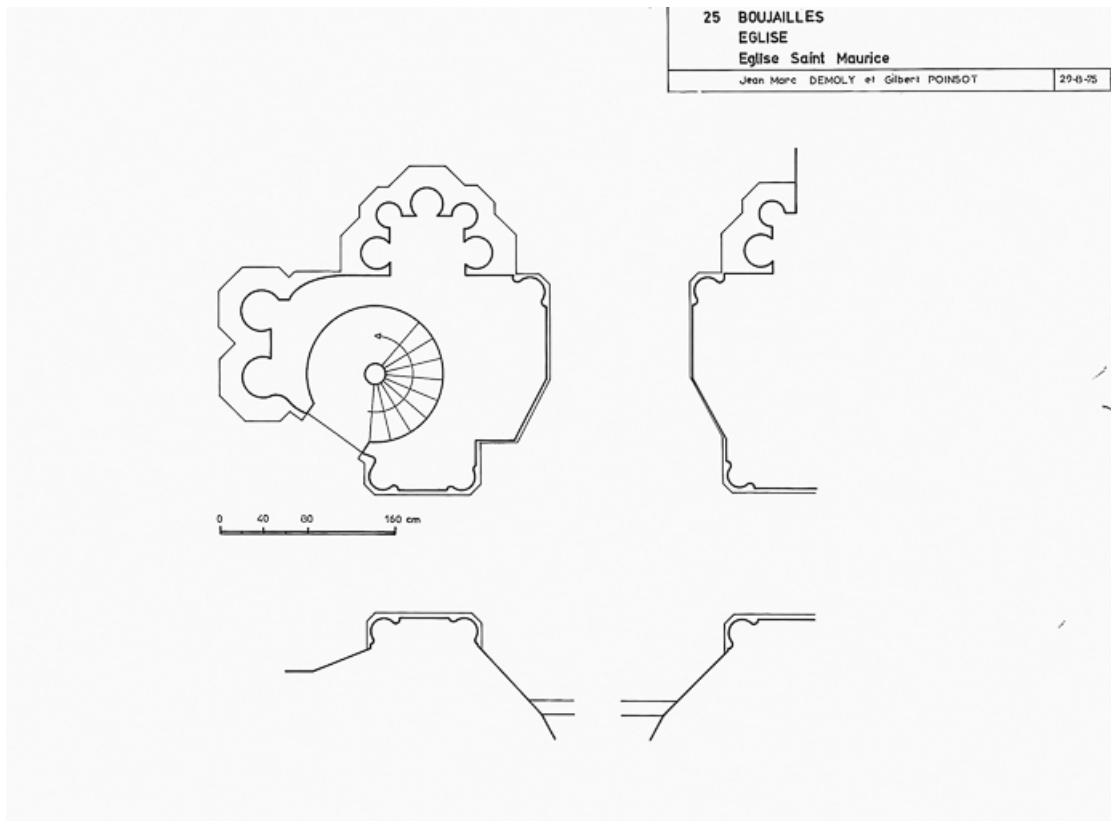

Plan des piliers d'entrée : relevé-croquis J.-M Demoly et Gilbert Poinsot, 1975.
25, Boujailles place de l' Eglise

N° de l'illustration : 19792500002V

Date : 1979

Auteur : Dominique et Sancey Dominguez

Reproduction soumise à autorisation du titulaire des droits d'exploitation

© Région Bourgogne-Franche-Comté, Inventaire du patrimoine