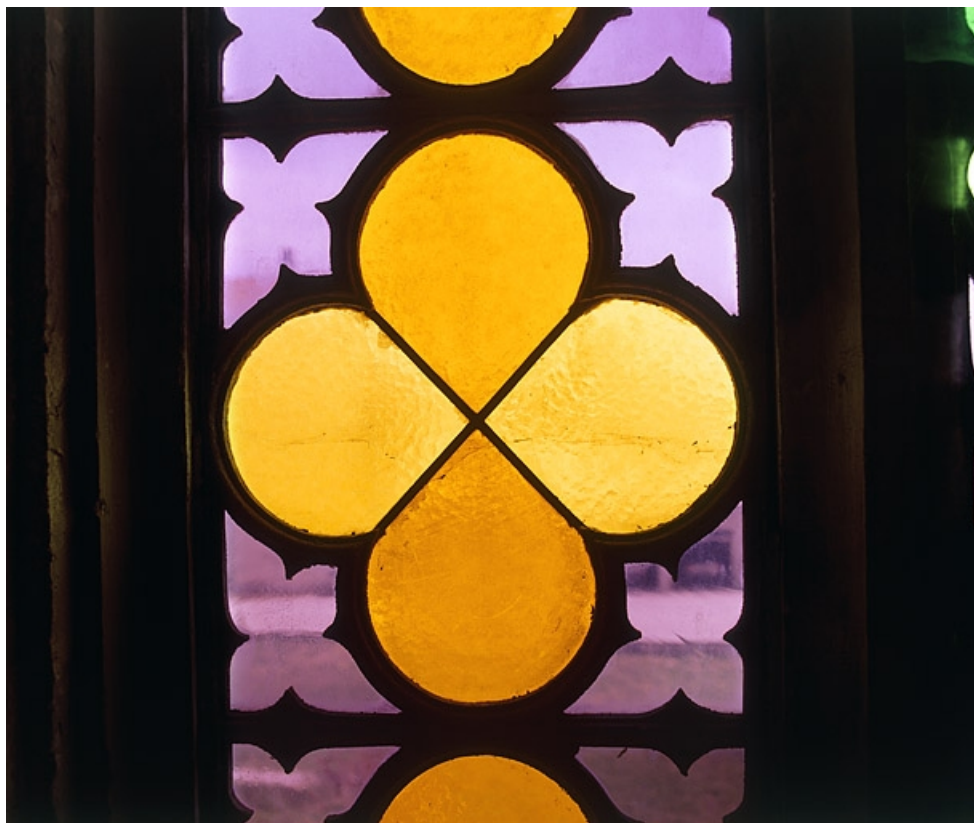

Verrière (baie 3), détail : quadrilobe de la lancette gauche.

25, Boujailles place de l' Eglise

N° de l'illustration : 19902500008XA

Date : 1990

Auteur : Yves Sancey

Reproduction soumise à autorisation du titulaire des droits d'exploitation

© Région Bourgogne-Franche-Comté, Inventaire du patrimoine