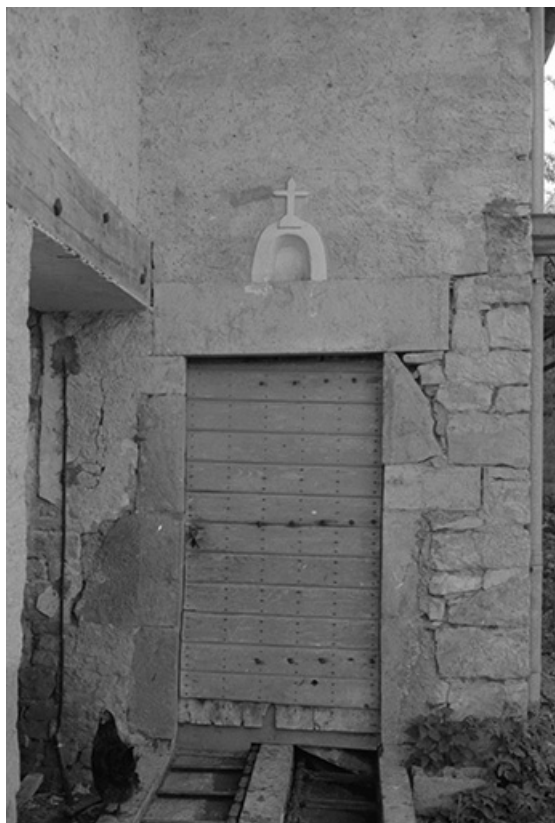

Ferme située route de Villeneuve, cadastrée 1961 AB 64 : porte et niche.
25, Arc-sous-Montenot

N° de l'illustration : 19752500878Z

Date : 1975

Auteur : Gilbert Poinot

Reproduction soumise à autorisation du titulaire des droits d'exploitation

© Région Bourgogne-Franche-Comté, Inventaire du patrimoine