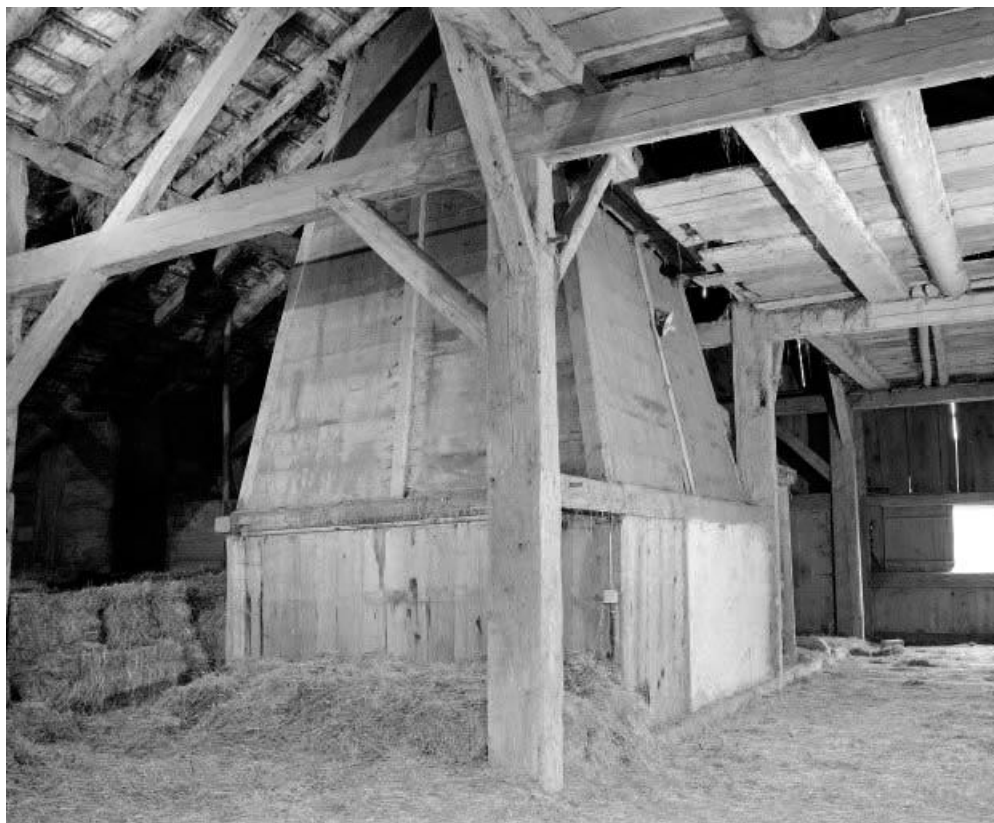

Intérieur : grange et conduit du "tué".

25, Ville-du-Pont 1ère ferme, lieudit : les Jarrons

N° de l'illustration : 19772500421X

Date : 1977

Auteur : Yves Sancey

Reproduction soumise à autorisation du titulaire des droits d'exploitation

© Région Bourgogne-Franche-Comté, Inventaire du patrimoine