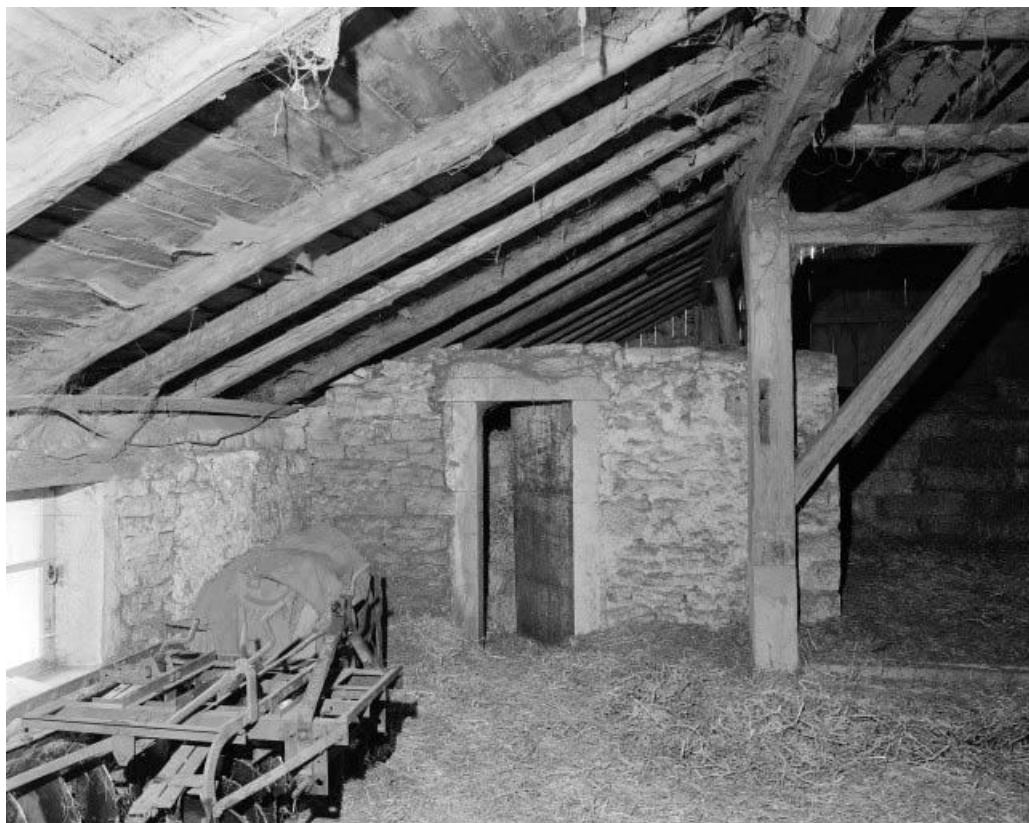

© Région Bourgogne-Franche-Comté, Inventaire du patrimoine

Façades antérieure et latérale droite.

25, Arc-sous-Cicon 2e ferme, lieudit : les Cordiers

N° de l'illustration : 19782500284XE

Date : 1978

Auteur : Yves Sancey

Reproduction soumise à autorisation du titulaire des droits d'exploitation

© Région Bourgogne-Franche-Comté, Inventaire du patrimoine

Intérieur : le "grenier" maçonné.

25, Arc-sous-Cicon 2e ferme, lieudit : les Cordiers