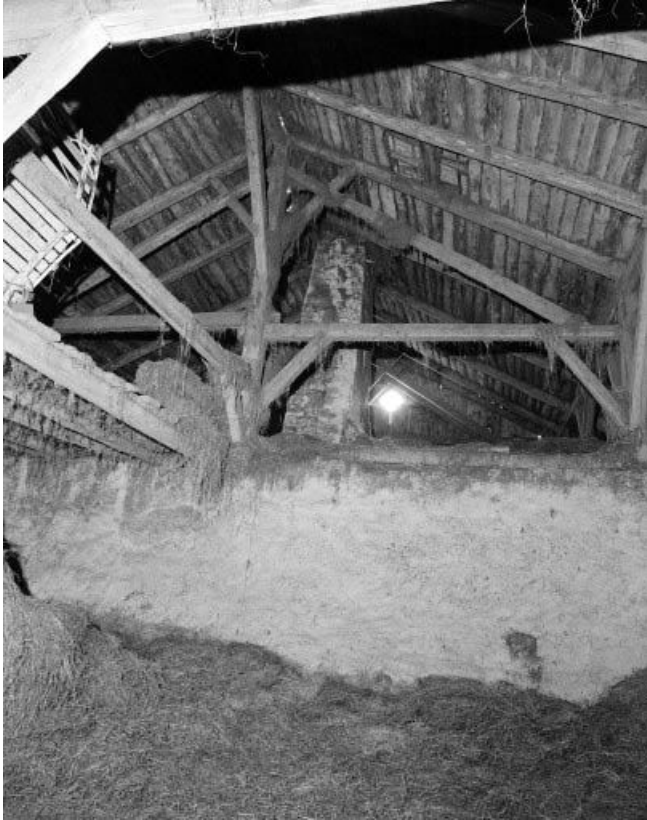

Charpente : vue d'ensemble.

25, Arçon rue du Canal

N° de l'illustration : 19792500296X

Date : 1979

Auteur : Dominique Dominguez

Reproduction soumise à autorisation du titulaire des droits d'exploitation

© Région Bourgogne-Franche-Comté, Inventaire du Patrimoine