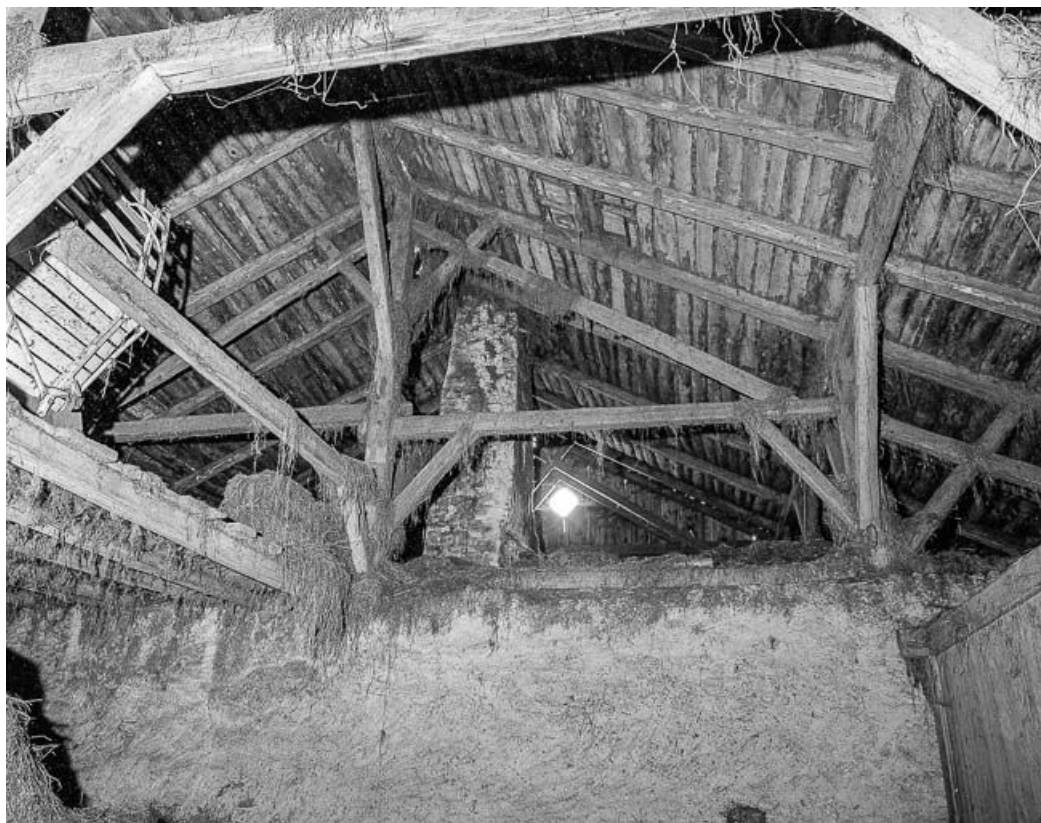

Charpente : vue d'ensemble.

25, Arçon rue du Canal

N° de l'illustration : 19792500297X

Date : 1979

Auteur : Dominique Dominguez

Reproduction soumise à autorisation du titulaire des droits d'exploitation

© Région Bourgogne-Franche-Comté, Inventaire du Patrimoine