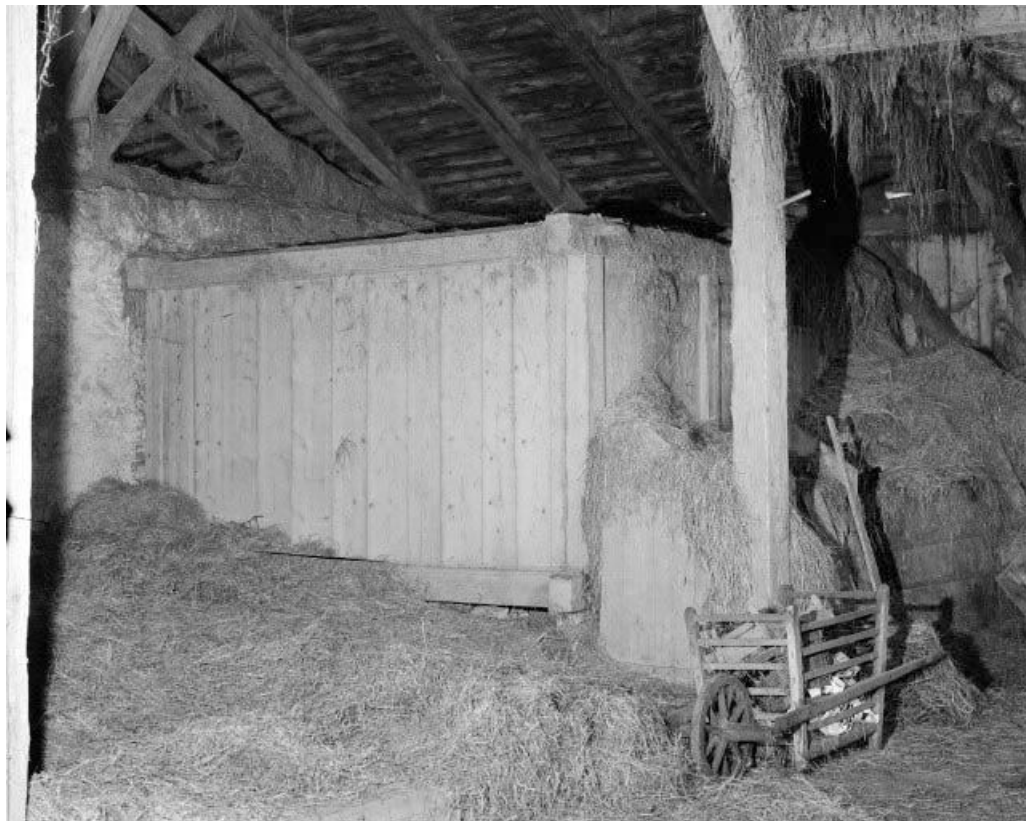

Le "grenier" tout en bois.

25, Arçon rue du Canal

N° de l'illustration : 19792500298X

Date : 1979

Auteur : Dominique Dominguez

Reproduction soumise à autorisation du titulaire des droits d'exploitation

© Région Bourgogne-Franche-Comté, Inventaire du Patrimoine