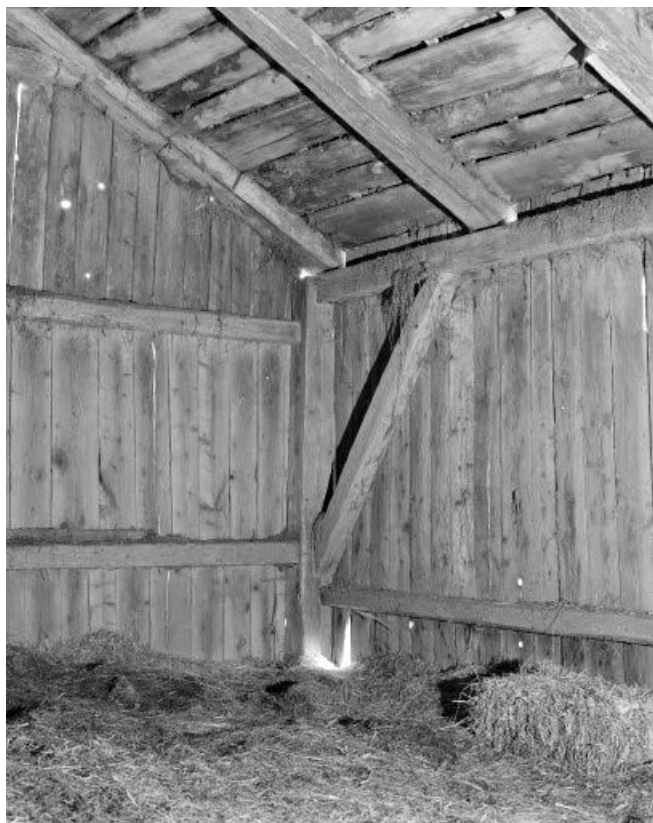

Détail de charpente : angle arrière droit.

25, Arçon rue du Canal

N° de l'illustration : 19792500295X

Date : 1979

Auteur : Dominique Dominguez

Reproduction soumise à autorisation du titulaire des droits d'exploitation

© Région Bourgogne-Franche-Comté, Inventaire du Patrimoine