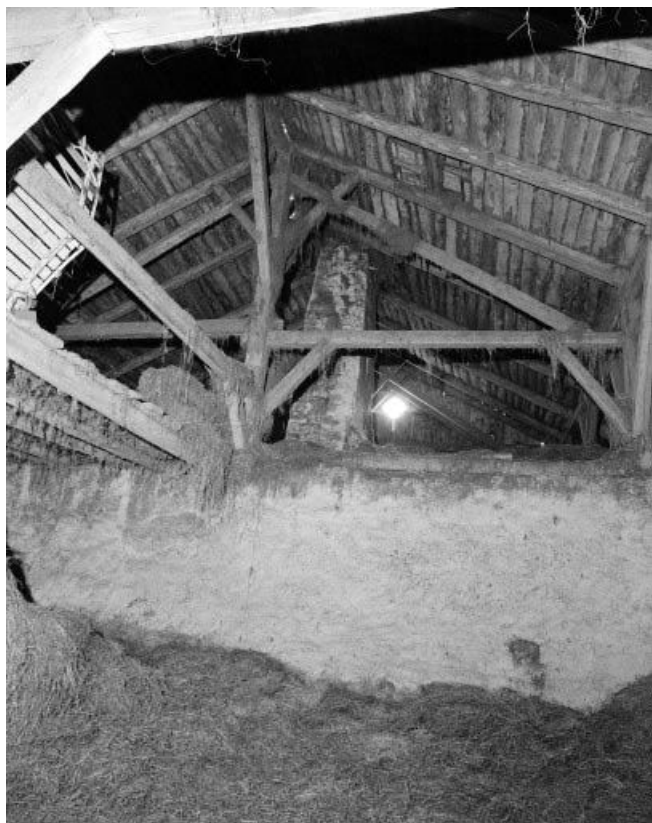

Charpente : vue d'ensemble.

25, Arçon rue du Canal

N° de l'illustration : 19792500296X

Date : 1979

Auteur : Dominique Dominguez

Reproduction soumise à autorisation du titulaire des droits d'exploitation

© Région Bourgogne-Franche-Comté, Inventaire du Patrimoine