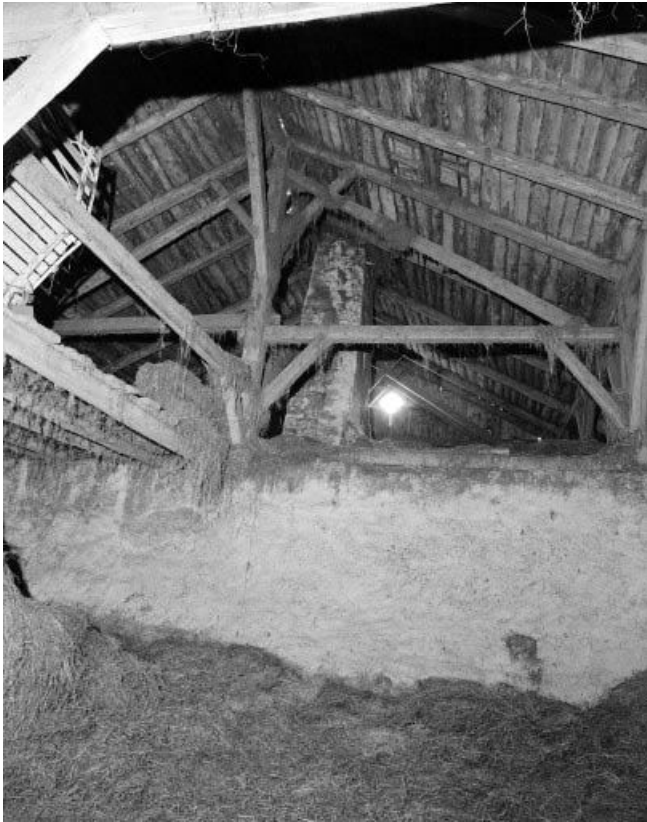

Charpente : vue d'ensemble.

25, Arçon rue du Canal

N° de l'illustration : 19792500296X

Date : 1979

Auteur : Dominique Dominguez

Reproduction soumise à autorisation du titulaire des droits d'exploitation

© Région Bourgogne-Franche-Comté, Inventaire du Patrimoine