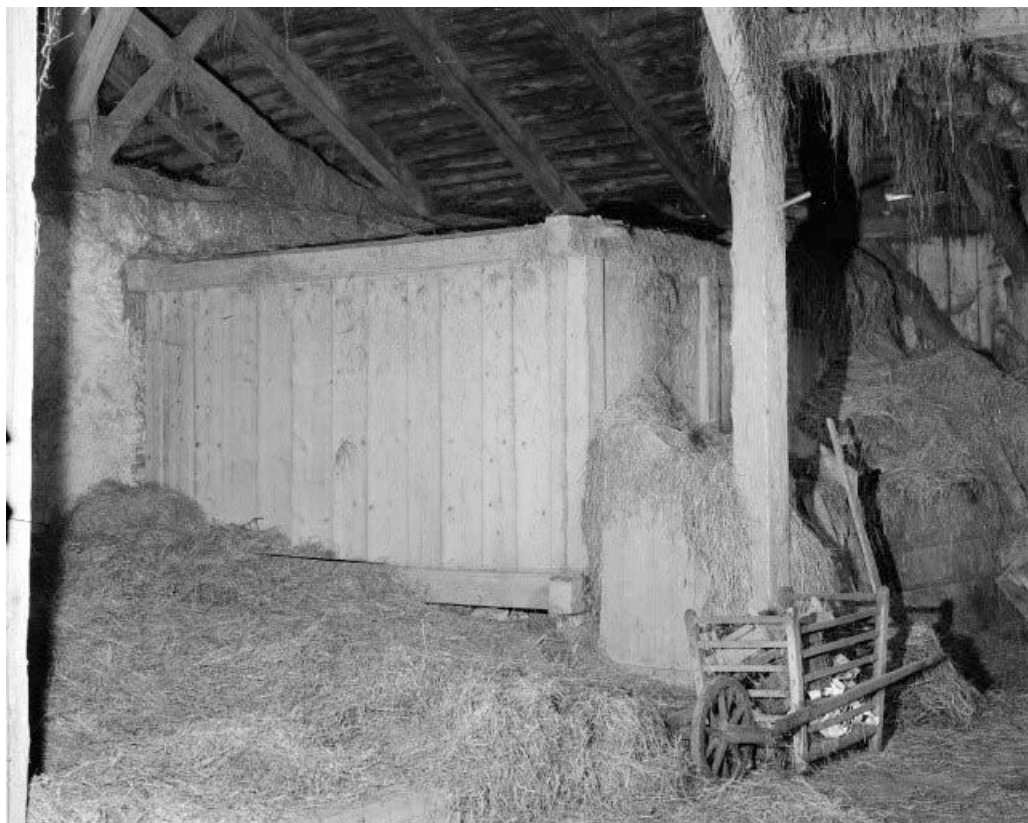

Le "grenier" tout en bois.

25, Arçon rue du Canal

N° de l'illustration : 19792500298X

Date : 1979

Auteur : Dominique Dominguez

Reproduction soumise à autorisation du titulaire des droits d'exploitation

© Région Bourgogne-Franche-Comté, Inventaire du Patrimoine