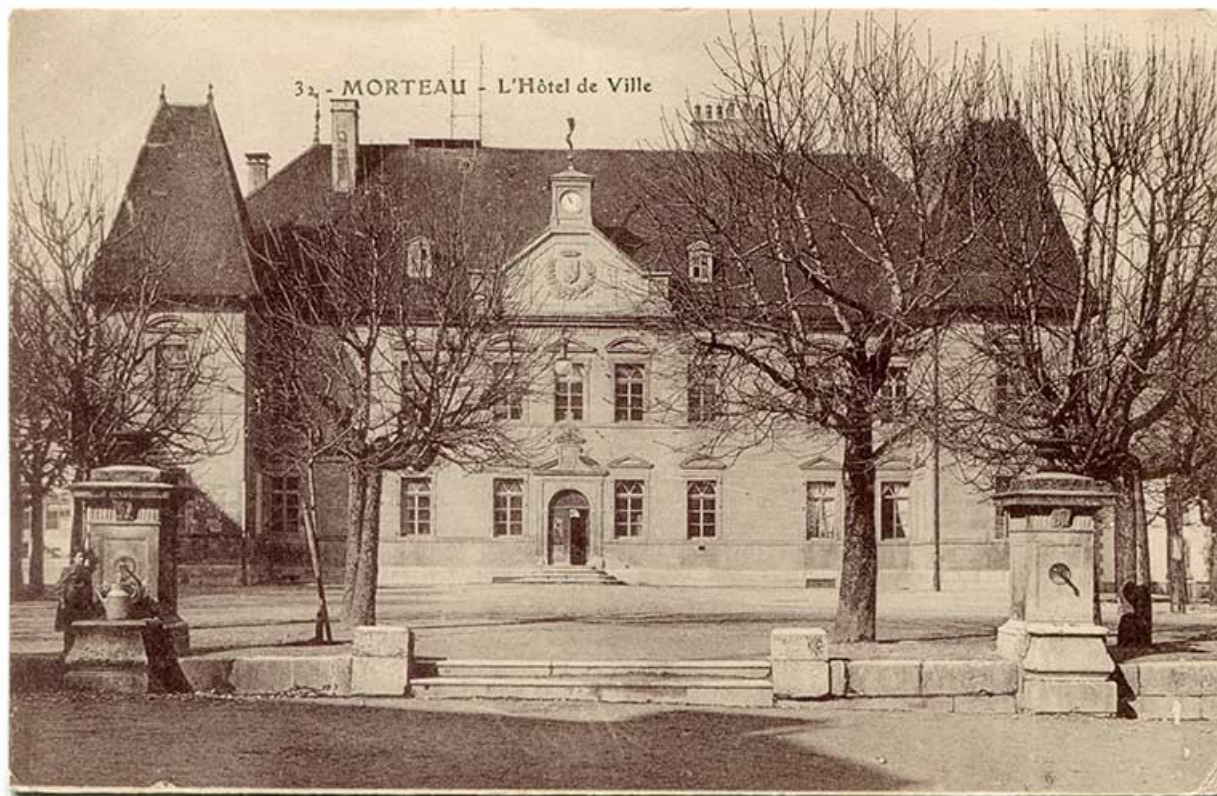

MAISON FAUCHE

Bourgogne-Franche-Comté, Doubs
Morteau
2 place de l' Hôtel de Ville

Dossier IA00013905 réalisé en 1974 revu en
1978

Auteur(s) : Gilbert Poinso

Historique

Construite en 1590 pour la famille Fauche de Domprel ; rachetée en 1683, 1684 par le prieur de Grammont et reconstruction partielle ; mairie en 1791 ; incendié en 1946, reconstruction et aménagement intérieur

Protection

inscrit MH : 1978/06/08

Aire d'étude et canton : Morteau

Dénomination : maison

Parties constituantes non étudiées : enclos

© Région Bourgogne-Franche-Comté, Inventaire du patrimoine

32 - Morteau - L'Hôtel de Ville, 1er quart 20e siècle [avant 1913].

25, Morteau, 2 place de l' Hôtel de Ville

Source :

32 - Morteau - L'Hôtel de Ville, carte postale, s.n., [1er quart 20e siècle, avant 1913]

Porte la date janvier 1913 (tampon) au verso.

Lieu de conservation : Collection particulière : Henri Bonnet, Fournet-Luisans