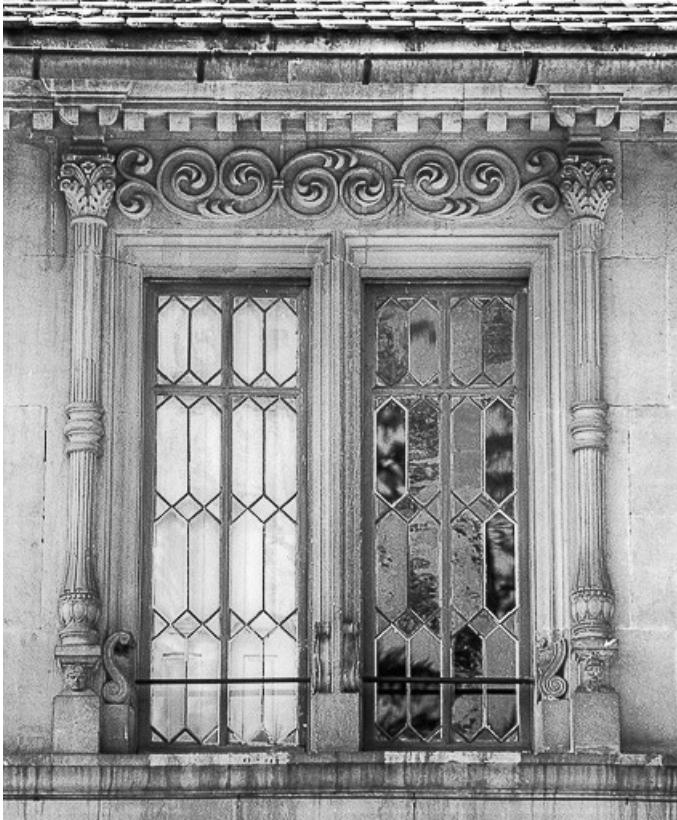

Fenêtre sur rue, à l'étage.

25, Morteau, 17 rue de la Glapigney

N° de l'illustration : 19782500024X

Date : 1978

Auteur : Yves Sancey

Reproduction soumise à autorisation du titulaire des droits d'exploitation

© Région Bourgogne-Franche-Comté, Inventaire du patrimoine