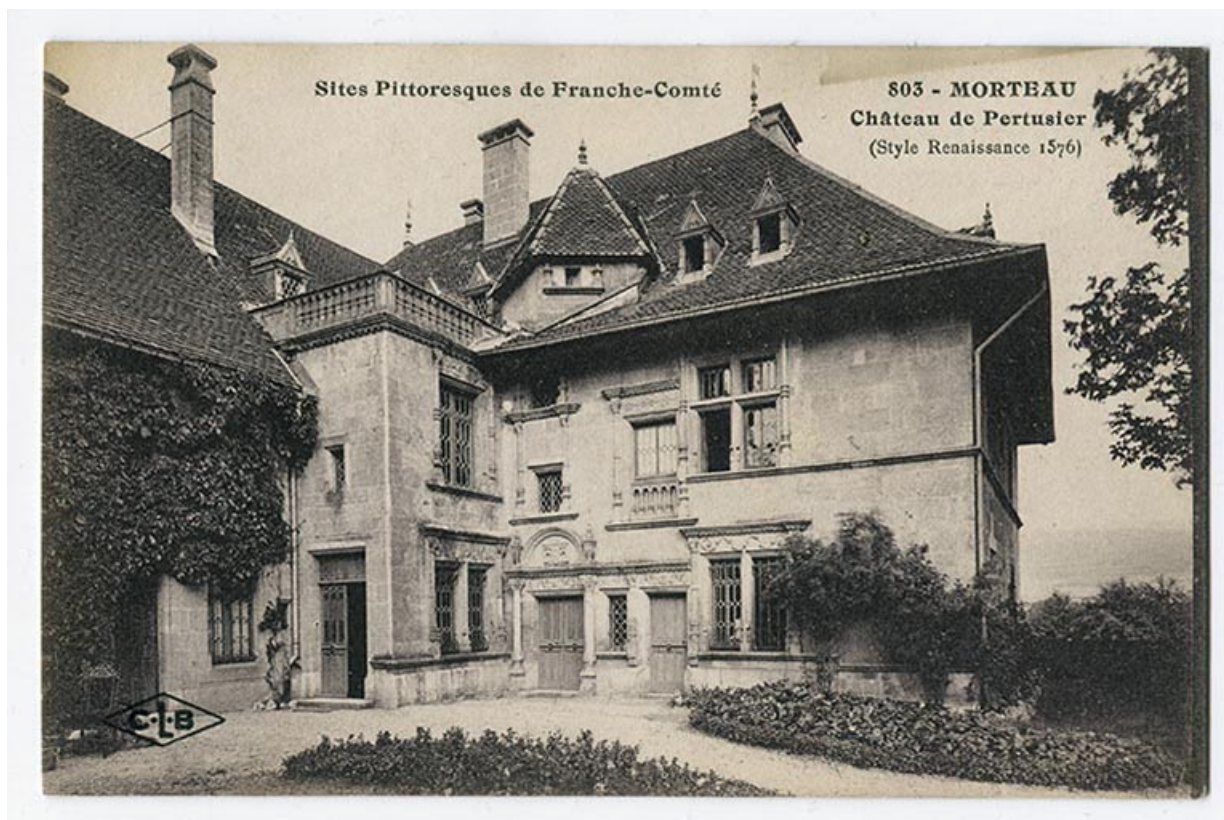

MAISON CUCHE DITE CHÂTEAU PERTUSIER

Bourgogne-Franche-Comté, Doubs
Morteau
17 rue de la Glapigney

Dossier IA00013903 réalisé en 1974 revu en
1978

Auteur(s) : Gilbert Poinso

Historique

Maison construite vers 1570 pour la famille Cuche, porte la date 1576 ; peu après habitation du prieur Bole et bombardée en 1639 ; vendue en 1796 à la famille Pertusier : quelques modifications fin 18e ou début 19e ; achetée par la ville de Morteau en 1935 et incendiée en 1936 ; abrite le musée de l'Horlogerie, inauguré le 2 juillet 1985

Source :

Excursion en Franche-Comté. 4. Morteau (Doubs). - Le Château Pertusier (1576), carte postale, s.n., s.d. [1er quart 20e siècle], Teulet éd. à Besançon.

Lieu de conservation : Collection particulière : Henri Ethalon, Les Ecorces

Source :

2448 Morteau - Château Pertusier - Cour intérieure, carte postale, s.n., s.d. [4e quart 19e siècle], J. Farine éd. au Locle.

Lieu de conservation : Collection particulière : Henri Ethalon, Les Ecorces

N° de l'illustration : 20172501441NUC2A

Date : 2017

Reproduction soumise à autorisation du titulaire des droits d'exploitation

© Région Bourgogne-Franche-Comté, Inventaire du patrimoine

Sites pittoresques de Franche-Comté. 803 - Morteau. Château de Pertusier (style renaissance 1576), 1er quart 20e siècle.
25, Morteau, 17 rue de la Glapigney