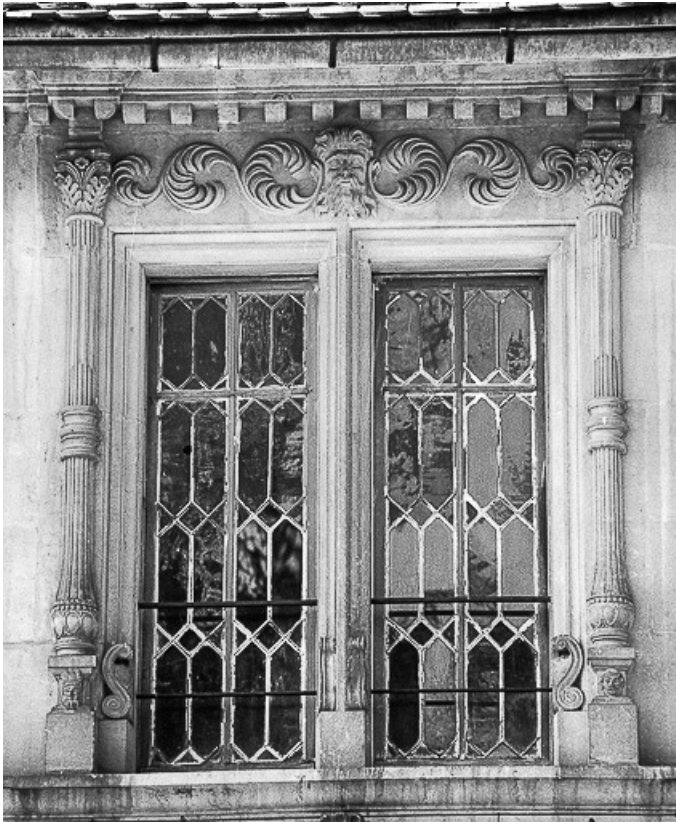

Fenêtre sur rue, à l'étage.

25, Morteau, 17 rue de la Glapigney

N° de l'illustration : 19782500025X

Date : 1978

Auteur : Yves Sancey

Reproduction soumise à autorisation du titulaire des droits d'exploitation

© Région Bourgogne-Franche-Comté, Inventaire du patrimoine