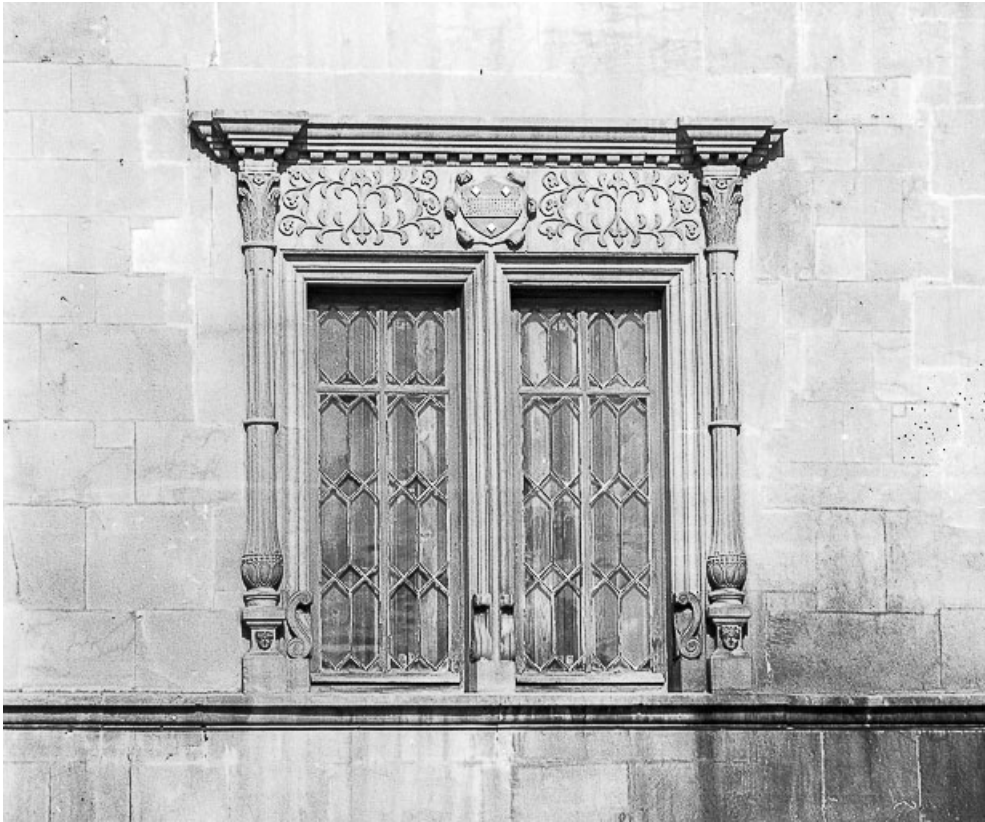

25, Morteau, 17 rue de la Glapigney

N° de l'illustration : 19782500017X

Date : 1978

Auteur : Yves Sancey

Reproduction soumise à autorisation du titulaire des droits d'exploitation

© Région Bourgogne-Franche-Comté, Inventaire du patrimoine