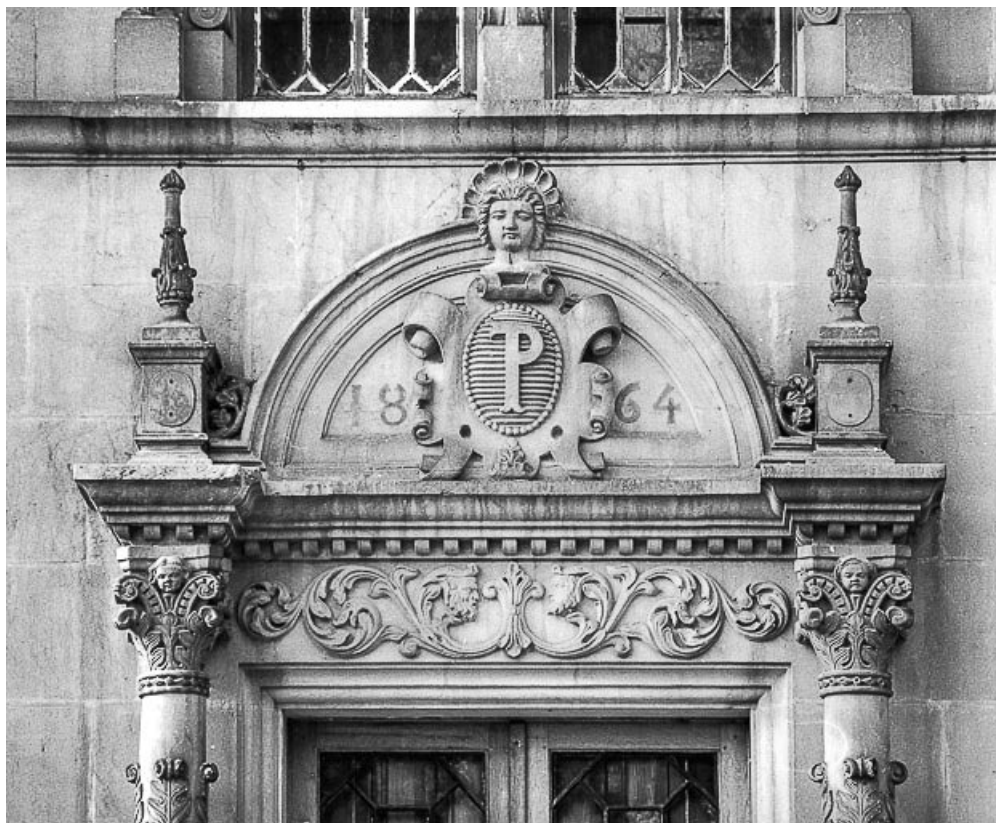

Détail : partie supérieure de la porte d'entrée.

25, Morteau, 17 rue de la Glapigny

N° de l'illustration : 19782500023X

Date : 1978

Auteur : Yves Sancey

Reproduction soumise à autorisation du titulaire des droits d'exploitation

© Région Bourgogne-Franche-Comté, Inventaire du patrimoine