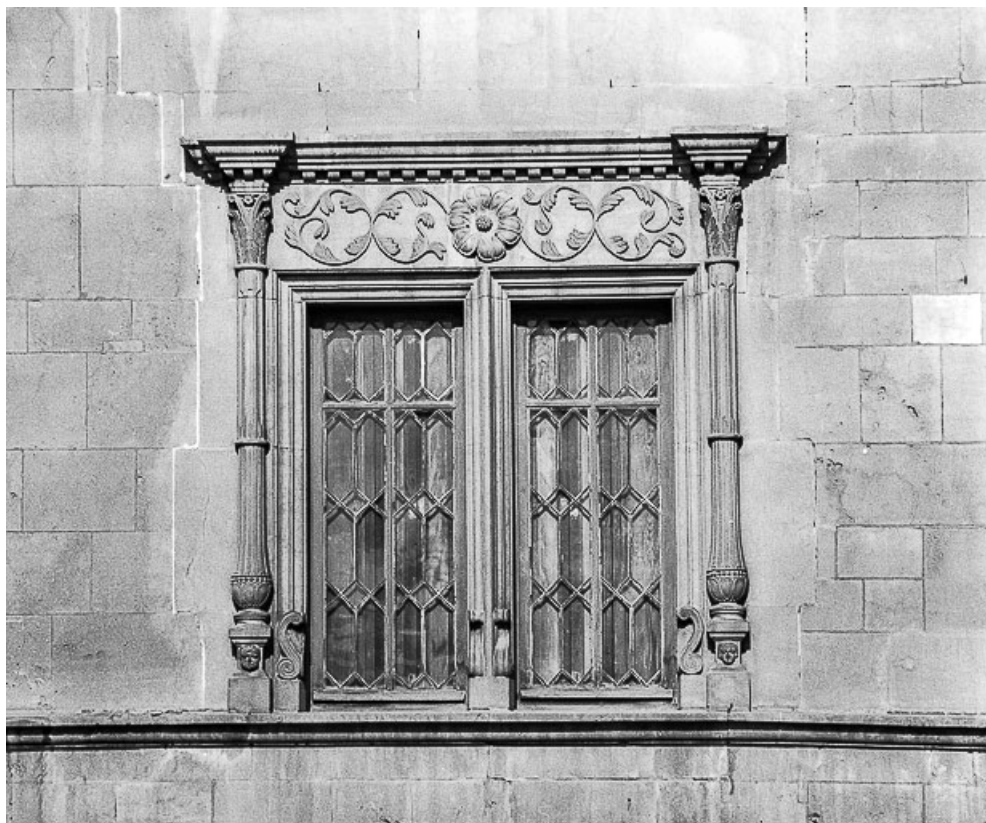

Façade sur rue. Détail : fenêtre centrale.

25, Morteau, 17 rue de la Glapigney

N° de l'illustration : 19782500016X

Date : 1978

Auteur : Yves Sancey

Reproduction soumise à autorisation du titulaire des droits d'exploitation

© Région Bourgogne-Franche-Comté, Inventaire du patrimoine