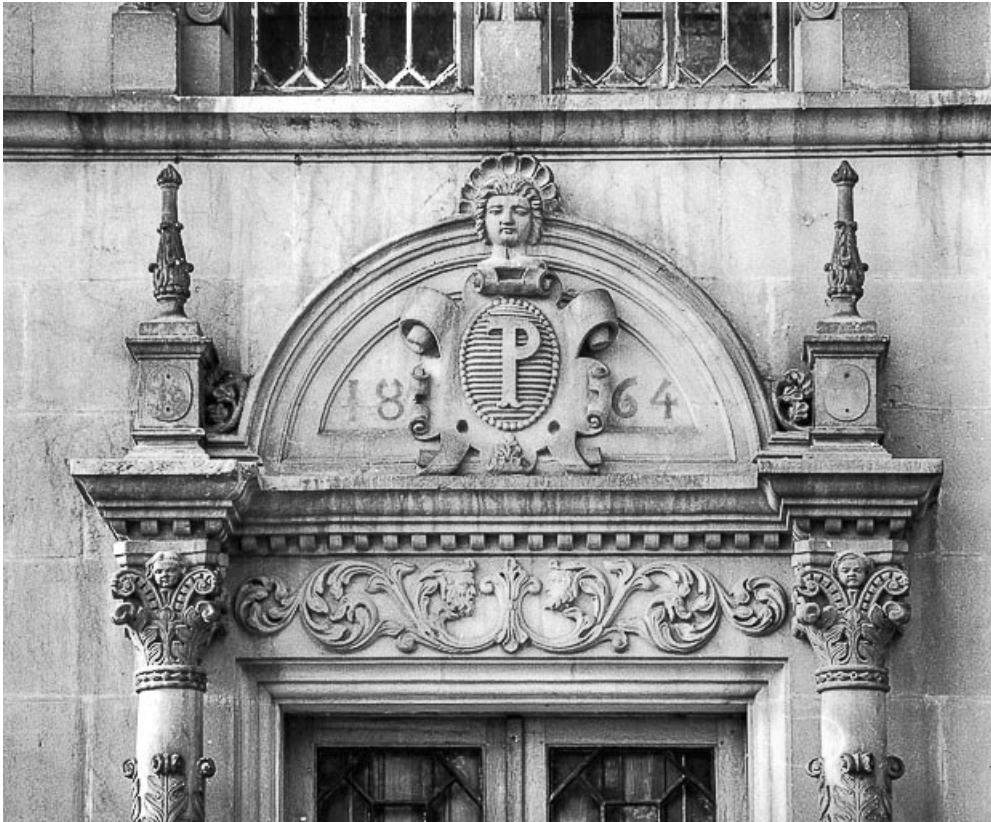

Détail : partie supérieure de la porte d'entrée.

25, Morteau, 17 rue de la Glapigney

N° de l'illustration : 19782500023X

Date : 1978

Auteur : Yves Sancey

Reproduction soumise à autorisation du titulaire des droits d'exploitation

© Région Bourgogne-Franche-Comté, Inventaire du patrimoine