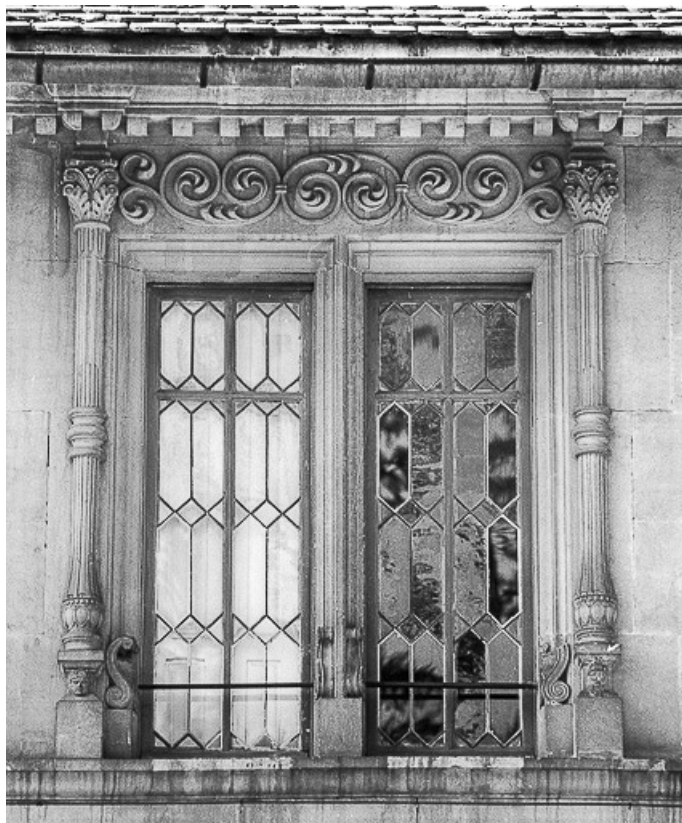

Fenêtre sur rue, à l'étage.

25, Morteau, 17 rue de la Glapigney

N° de l'illustration : 19782500024X

Date : 1978

Auteur : Yves Sancey

Reproduction soumise à autorisation du titulaire des droits d'exploitation

© Région Bourgogne-Franche-Comté, Inventaire du patrimoine