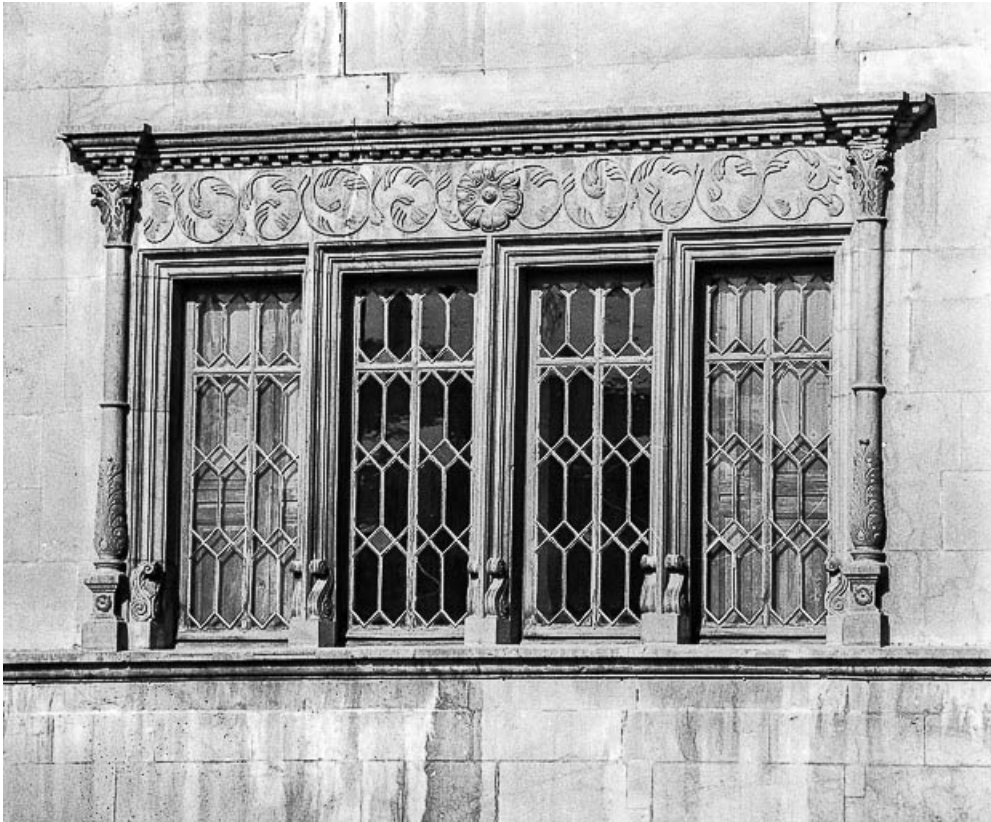

Façade sur rue. Détail : deuxième fenêtre gauche.
25, Morteau, 17 rue de la Glapigney

N° de l'illustration : 19782500017X

Date : 1978

Auteur : Yves Sancey

Reproduction soumise à autorisation du titulaire des droits d'exploitation

© Région Bourgogne-Franche-Comté, Inventaire du patrimoine