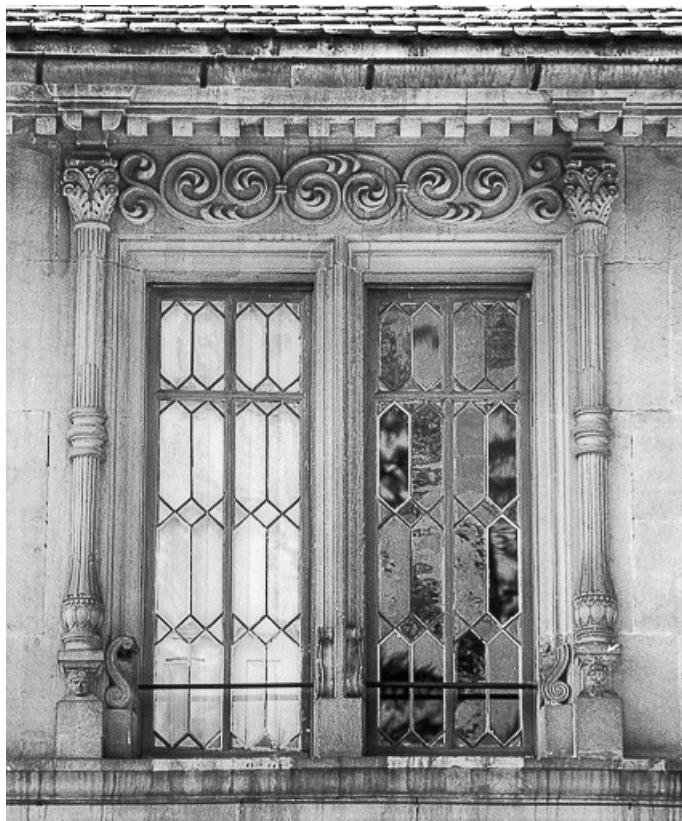

Fenêtre sur rue, à l'étage.

25, Morteau, 17 rue de la Glapigney

N° de l'illustration : 19782500024X

Date : 1978

Auteur : Yves Sancey

Reproduction soumise à autorisation du titulaire des droits d'exploitation

© Région Bourgogne-Franche-Comté, Inventaire du patrimoine