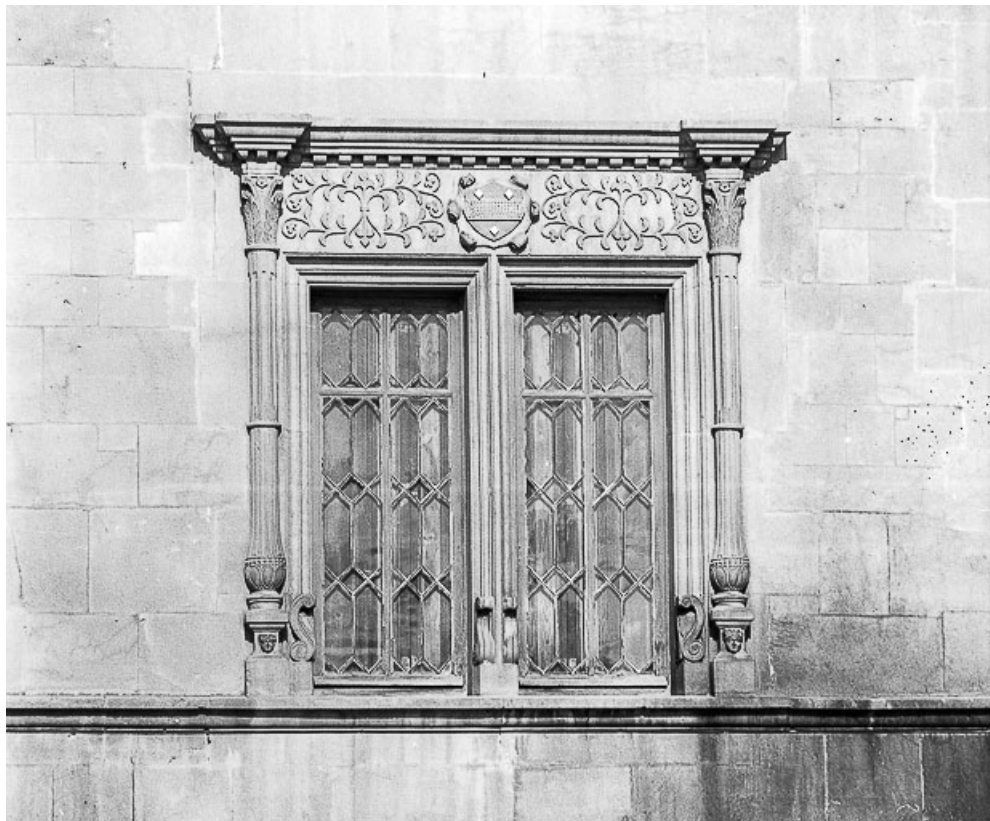

Détail : linteau de la fenêtre droite.

25, Morteau, 17 rue de la Glapigney

N° de l'illustration : 19782500018X

Date : 1978

Auteur : Yves Sancey

Reproduction soumise à autorisation du titulaire des droits d'exploitation

© Région Bourgogne-Franche-Comté, Inventaire du patrimoine