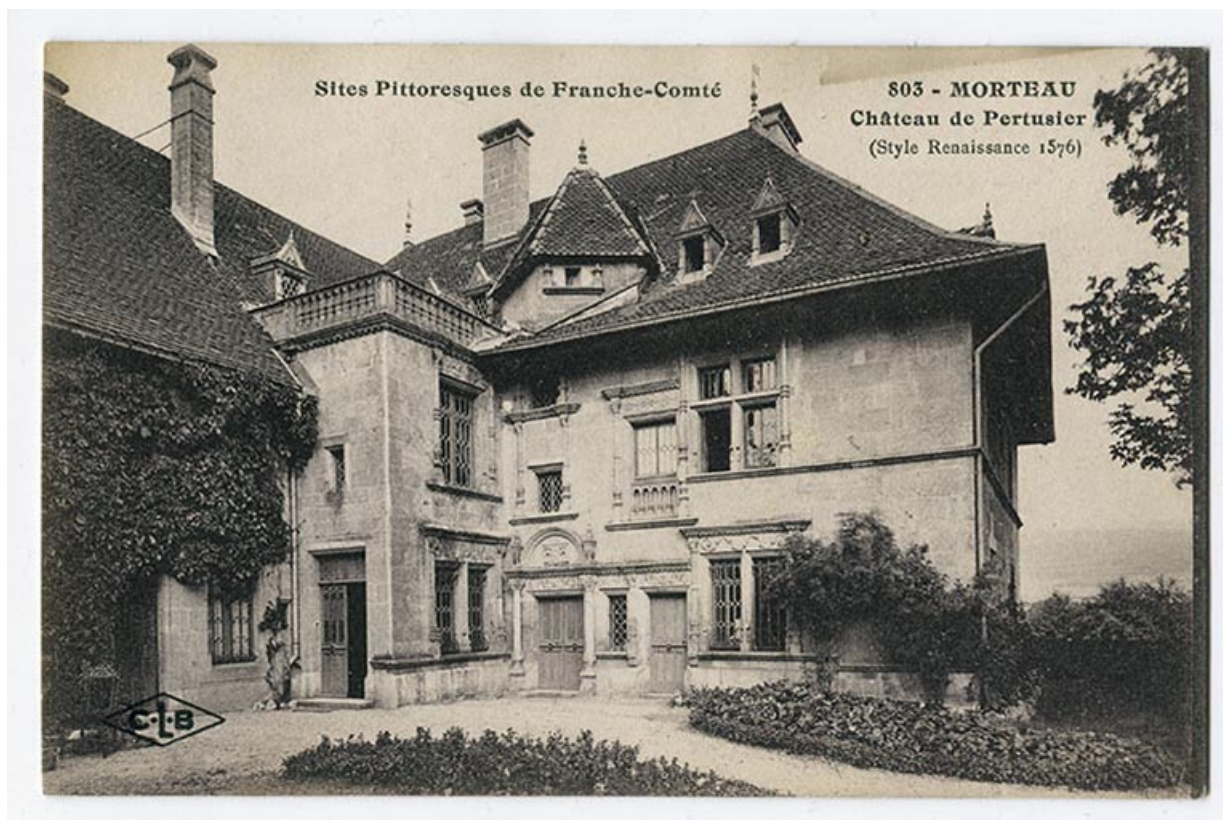

MAISON CUCHE DITE CHÂTEAU PERTUSIER

Bourgogne-Franche-Comté, Doubs
Morteau
17 rue de la Glapigney

Dossier IA00013903 réalisé en 1974 revu en
1978

Auteur(s) : Gilbert Poinso

Historique

Maison construite vers 1570 pour la famille Cuche, porte la date 1576 ; peu après habitation du prieur Bole et bombardée en 1639 ; vendue en 1796 à la famille Pertusier : quelques modifications fin 18e ou début 19e ; achetée par la ville de Morteau en 1935 et incendiée en 1936 ; abrite le musée de l'Horlogerie, inauguré le 2 juillet 1985

Source :

Excursion en Franche-Comté. 4. Morteau (Doubs). - Le Château Pertusier (1576), carte postale, s.n., s.d. [1er quart 20e siècle], Teulet éd. à Besançon.

Lieu de conservation : Collection particulière : Henri Ethalon, Les Ecorces

Source :

2448 Morteau - Château Pertusier - Cour intérieure, carte postale, s.n., s.d. [4e quart 19e siècle], J. Farine éd. au Loche.

Lieu de conservation : Collection particulière : Henri Ethalon, Les Ecorces

N° de l'illustration : 20172501441NUC2A

Date : 2017

Reproduction soumise à autorisation du titulaire des droits d'exploitation

© Région Bourgogne-Franche-Comté, Inventaire du patrimoine

Sites pittoresques de Franche-Comté. 803 - Morteau. Château de Pertusier (style renaissance 1576), 1er quart 20e siècle.
25, Morteau, 17 rue de la Glapigney