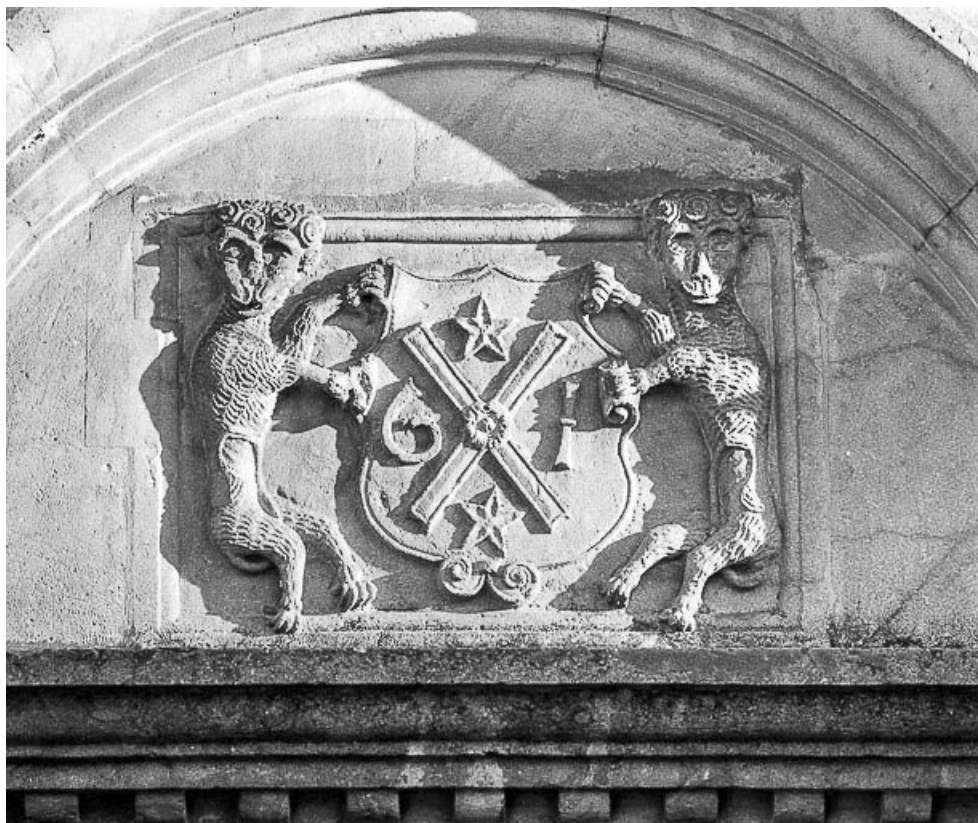

Fronton de la porte d'entrée.

25, Morteau, 17 rue de la Glapigney

N° de l'illustration : 19782500013X

Date : 1978

Auteur : Yves Sancey

Reproduction soumise à autorisation du titulaire des droits d'exploitation

© Région Bourgogne-Franche-Comté, Inventaire du patrimoine