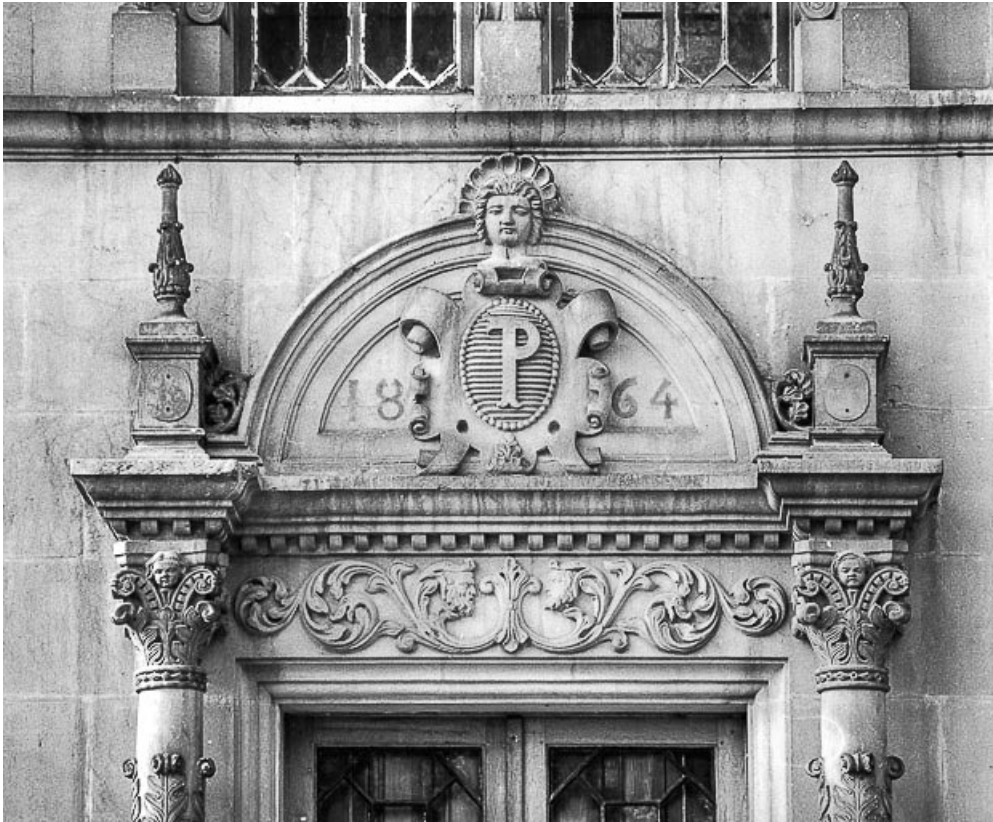

Détail : partie supérieure de la porte d'entrée.
25, Morteau, 17 rue de la Glapigny

N° de l'illustration : 19782500023X

Date : 1978

Auteur : Yves Sancey

Reproduction soumise à autorisation du titulaire des droits d'exploitation

© Région Bourgogne-Franche-Comté, Inventaire du patrimoine