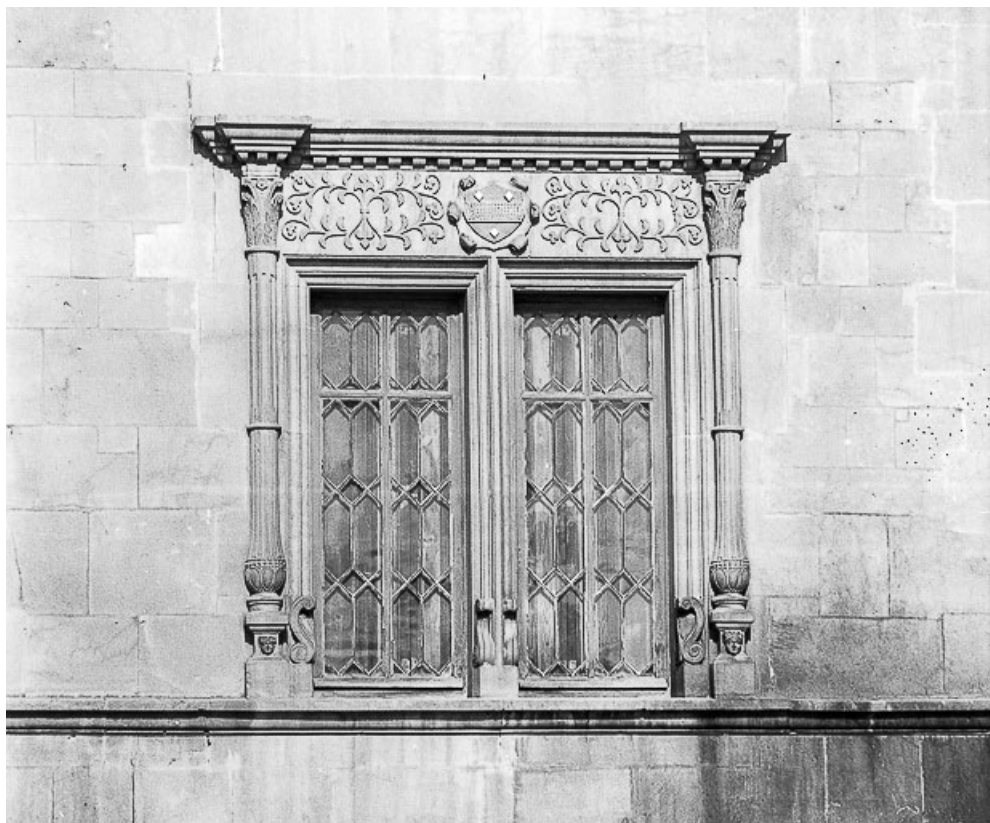

Détail : linteau de la fenêtre droite.

25, Morteau, 17 rue de la Glapigney

N° de l'illustration : 19782500018X

Date : 1978

Auteur : Yves Sancey

Reproduction soumise à autorisation du titulaire des droits d'exploitation

© Région Bourgogne-Franche-Comté, Inventaire du patrimoine