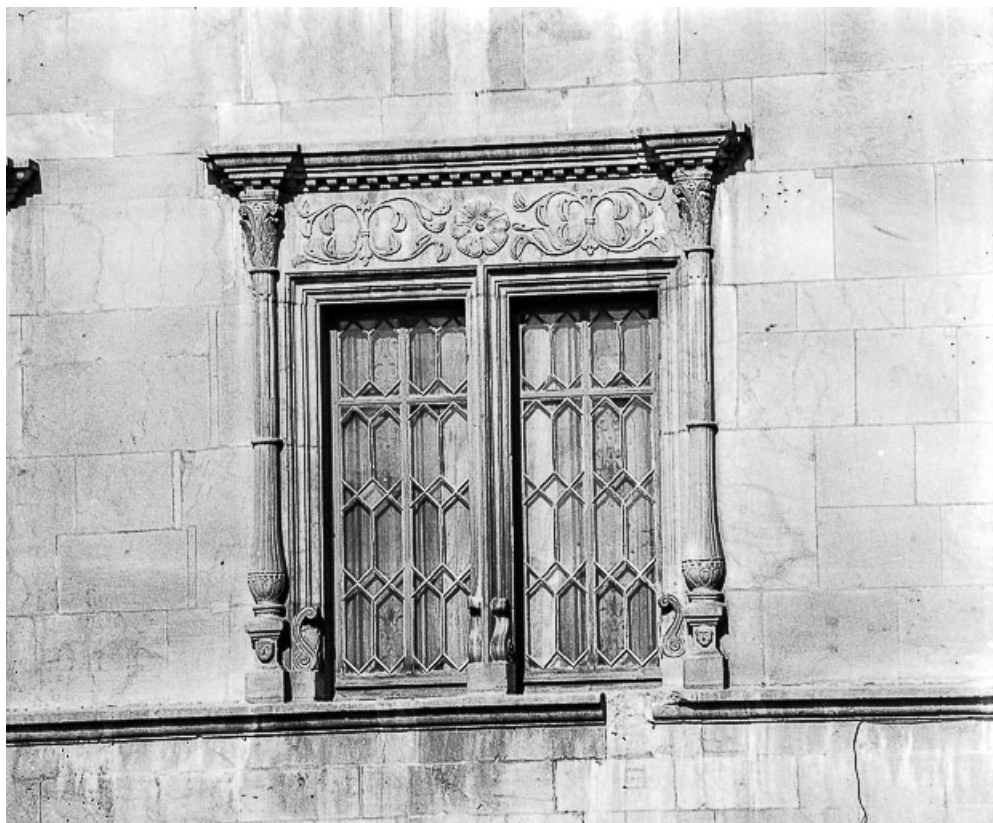

Façade sur rue, fenêtre centrale.

25, Morteau, 17 rue de la Glapigney

N° de l'illustration : 19782500026X

Date : 1978

Auteur : Yves Sancey

Reproduction soumise à autorisation du titulaire des droits d'exploitation

© Région Bourgogne-Franche-Comté, Inventaire du patrimoine