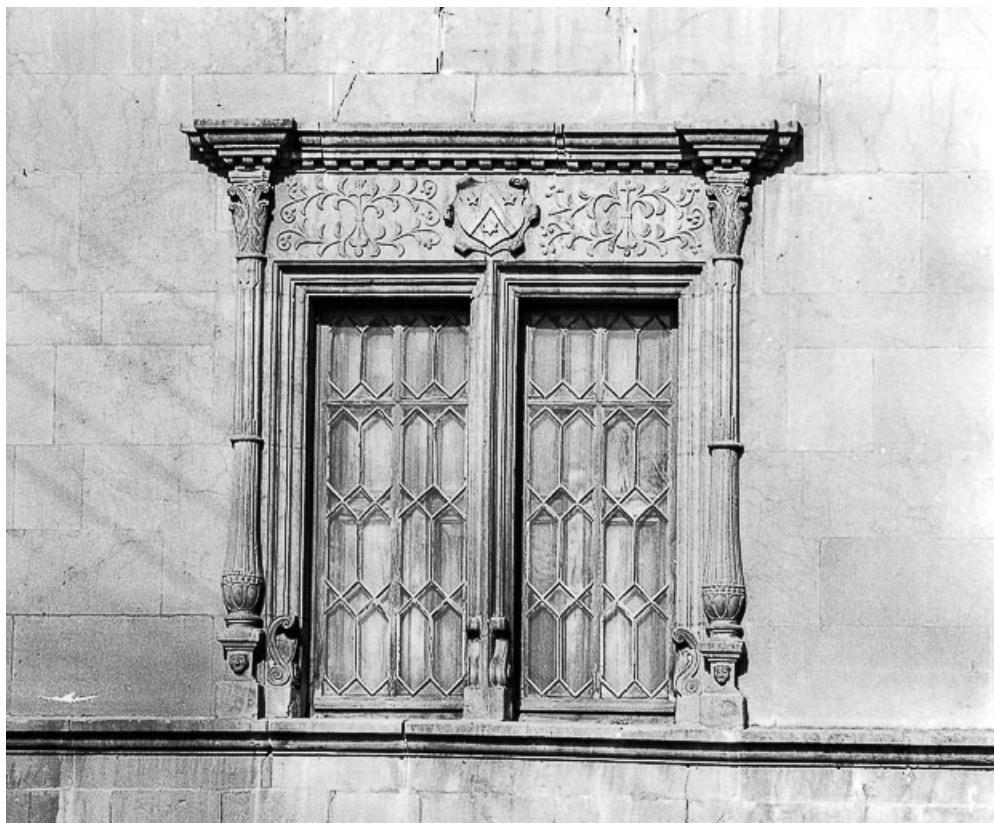

Détail : première fenêtre gauche.

25, Morteau, 17 rue de la Glapigney

N° de l'illustration : 19782500019X

Date : 1978

Auteur : Yves Sancey

Reproduction soumise à autorisation du titulaire des droits d'exploitation

© Région Bourgogne-Franche-Comté, Inventaire du patrimoine