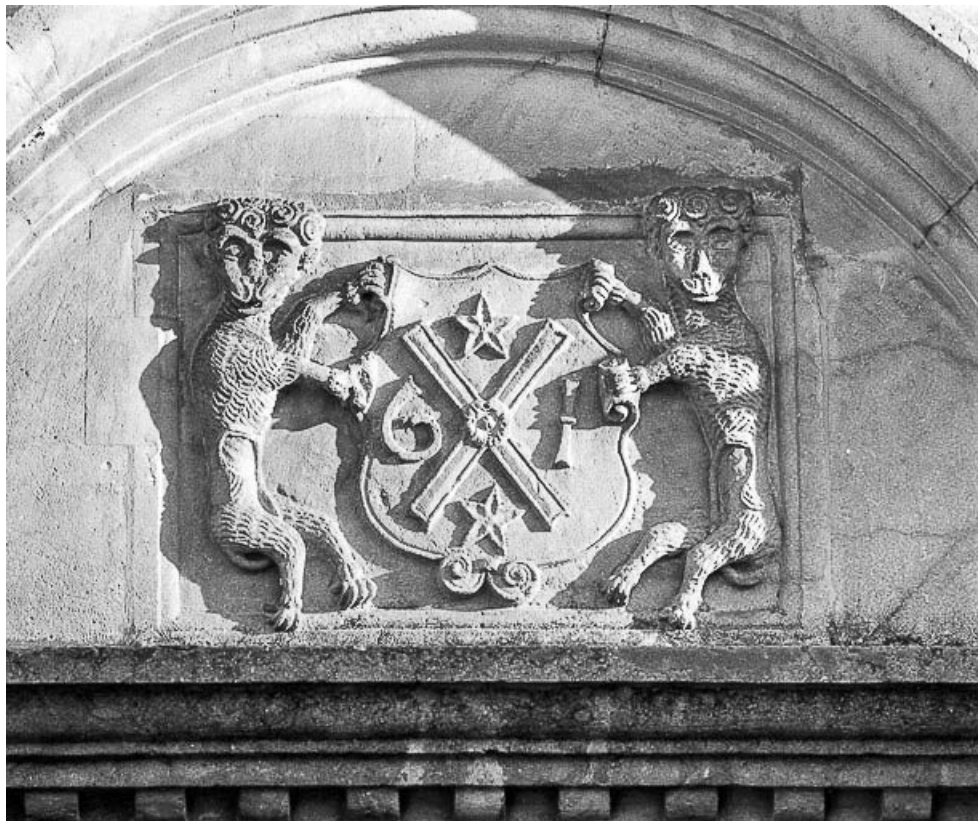

Fronton de la porte d'entrée.

25, Morteau, 17 rue de la Glapigney

N° de l'illustration : 19782500013X

Date : 1978

Auteur : Yves Sancey

Reproduction soumise à autorisation du titulaire des droits d'exploitation

© Région Bourgogne-Franche-Comté, Inventaire du patrimoine