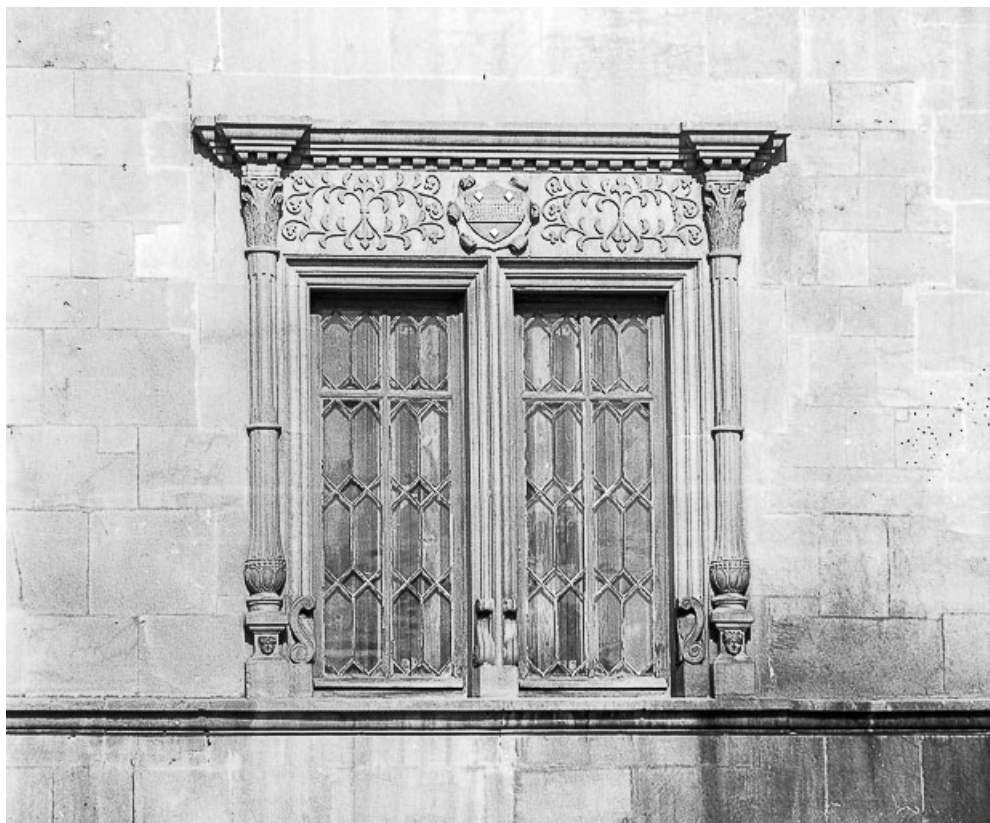

25, Morteau, 17 rue de la Glapigney

N° de l'illustration : 19782500017X

Date : 1978

Auteur : Yves Sancey

Reproduction soumise à autorisation du titulaire des droits d'exploitation

© Région Bourgogne-Franche-Comté, Inventaire du patrimoine