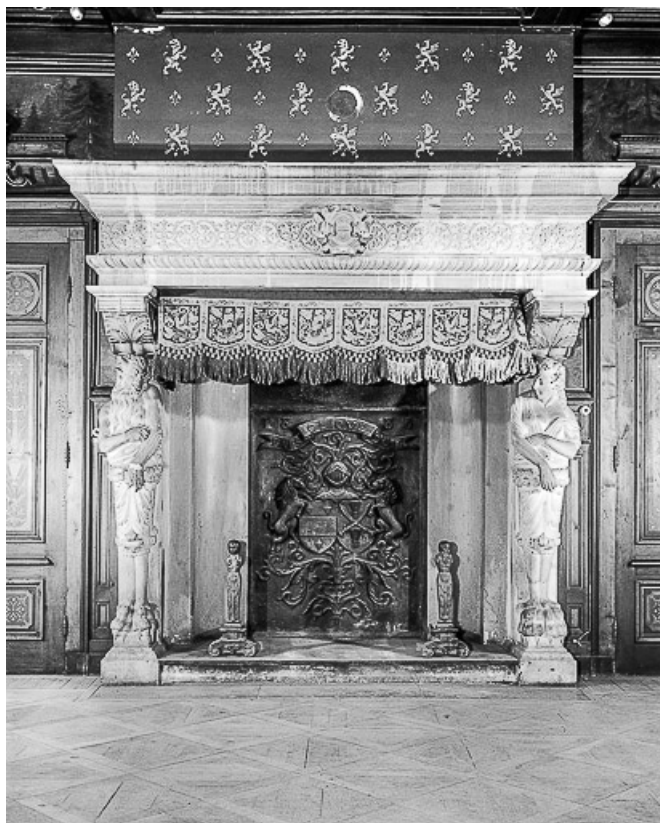

25, Morteau, 17 rue de la Glapigney

N° de l'illustration : 19762500794V

Date : 1976

Auteur : Yves Sancey

Reproduction soumise à autorisation du titulaire des droits d'exploitation

© Région Bourgogne-Franche-Comté, Inventaire du patrimoine