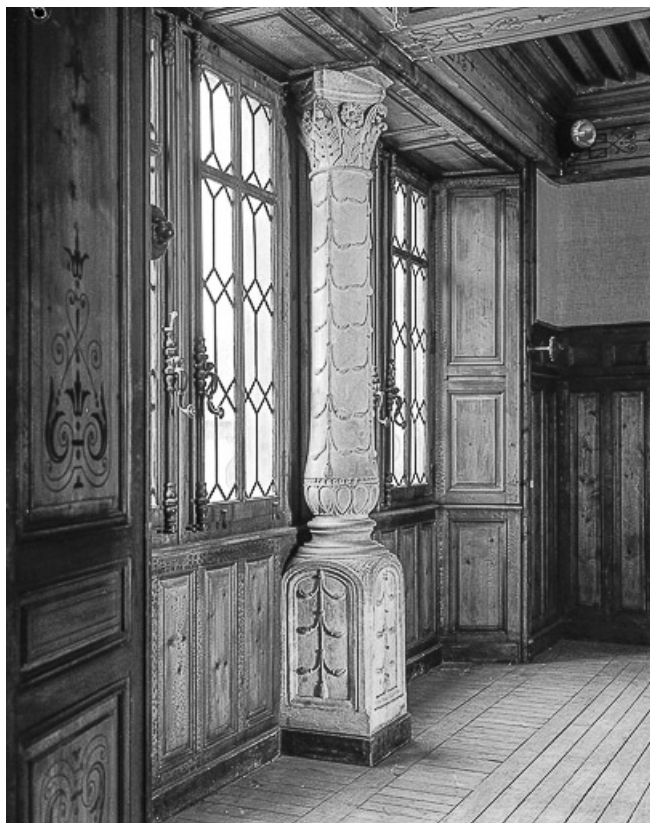

Vue du plafond.

25, Morteau, 17 rue de la Glapigney

N° de l'illustration : 19762500798V

Date : 1976

Auteur : Yves Sancey

Reproduction soumise à autorisation du titulaire des droits d'exploitation

© Région Bourgogne-Franche-Comté, Inventaire du patrimoine