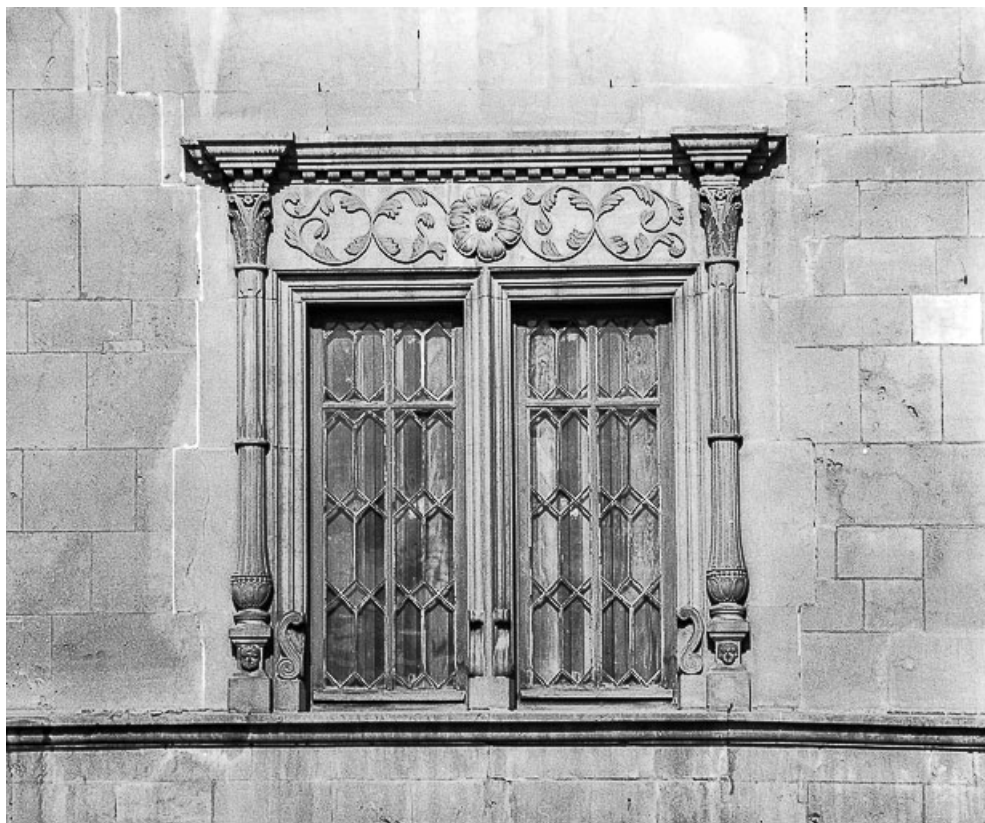

Façade sur rue. Détail : fenêtre centrale.

25, Morteau, 17 rue de la Glapigney

N° de l'illustration : 19782500016X

Date : 1978

Auteur : Yves Sancey

Reproduction soumise à autorisation du titulaire des droits d'exploitation

© Région Bourgogne-Franche-Comté, Inventaire du patrimoine