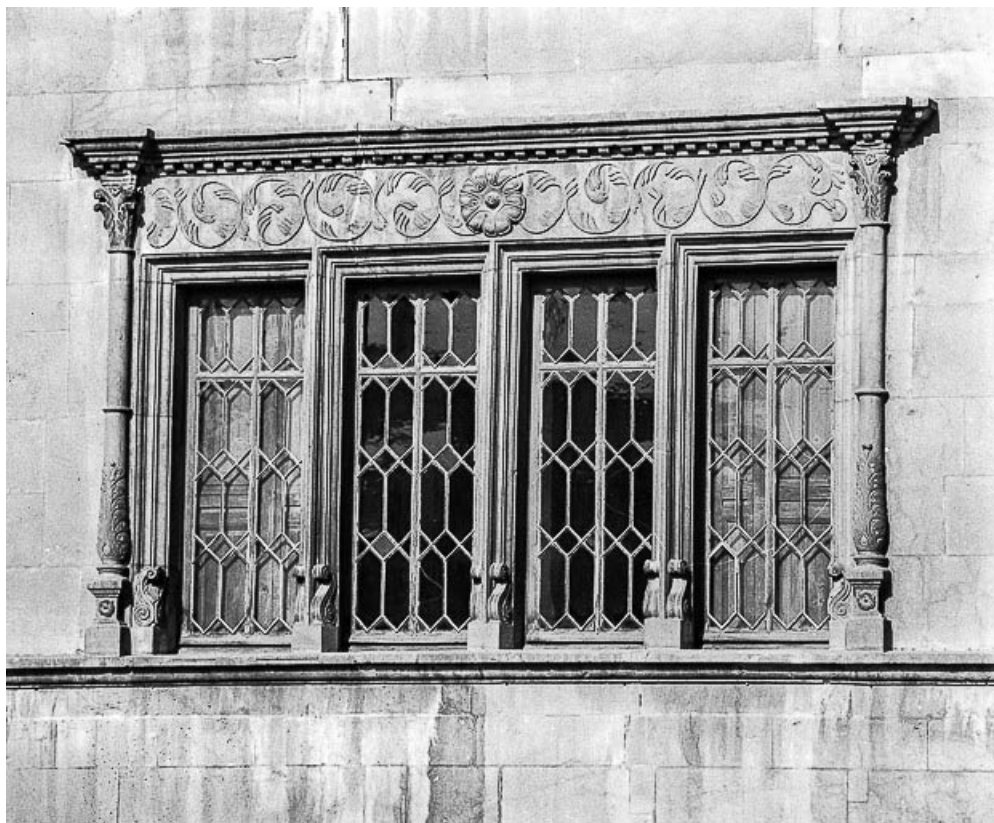

Façade sur rue. Détail : deuxième fenêtre gauche.
25, Morteau, 17 rue de la Glapigney

N° de l'illustration : 19782500017X

Date : 1978

Auteur : Yves Sancey

Reproduction soumise à autorisation du titulaire des droits d'exploitation

© Région Bourgogne-Franche-Comté, Inventaire du patrimoine