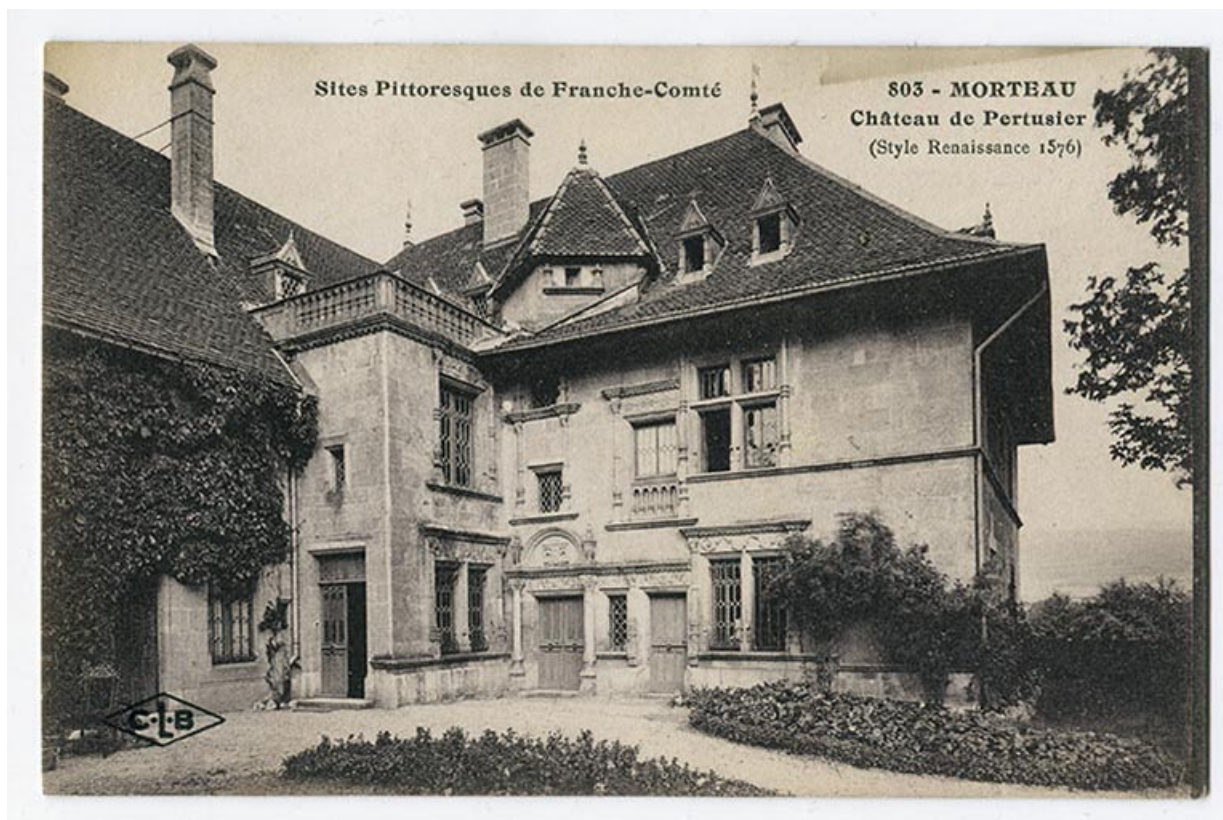

MAISON CUCHE DITE CHÂTEAU PERTUSIER

Bourgogne-Franche-Comté, Doubs
Morteau
17 rue de la Glapigney

Dossier IA00013903 réalisé en 1974 revu en
1978

Auteur(s) : Gilbert Poinso

Historique

Maison construite vers 1570 pour la famille Cuche, porte la date 1576 ; peu après habitation du prieur Bole et bombardée en 1639 ; vendue en 1796 à la famille Pertusier : quelques modifications fin 18e ou début 19e ; achetée par la ville de Morteau en 1935 et incendiée en 1936 ; abrite le musée de l'Horlogerie, inauguré le 2 juillet 1985

Source :

Excursion en Franche-Comté. 4. Morteau (Doubs). - Le Château Pertusier (1576), carte postale, s.n., s.d. [1er quart 20e siècle], Teulet éd. à Besançon.

Lieu de conservation : Collection particulière : Henri Ethalon, Les Ecorces

Source :

2448 Morteau - Château Pertusier - Cour intérieure, carte postale, s.n., s.d. [4e quart 19e siècle], J. Farine éd. au Locle.

Lieu de conservation : Collection particulière : Henri Ethalon, Les Ecorces

N° de l'illustration : 20172501441NUC2A

Date : 2017

Reproduction soumise à autorisation du titulaire des droits d'exploitation

© Région Bourgogne-Franche-Comté, Inventaire du patrimoine

Sites pittoresques de Franche-Comté. 803 - Morteau. Château de Pertusier (style renaissance 1576), 1er quart 20e siècle.
25, Morteau, 17 rue de la Glapigney