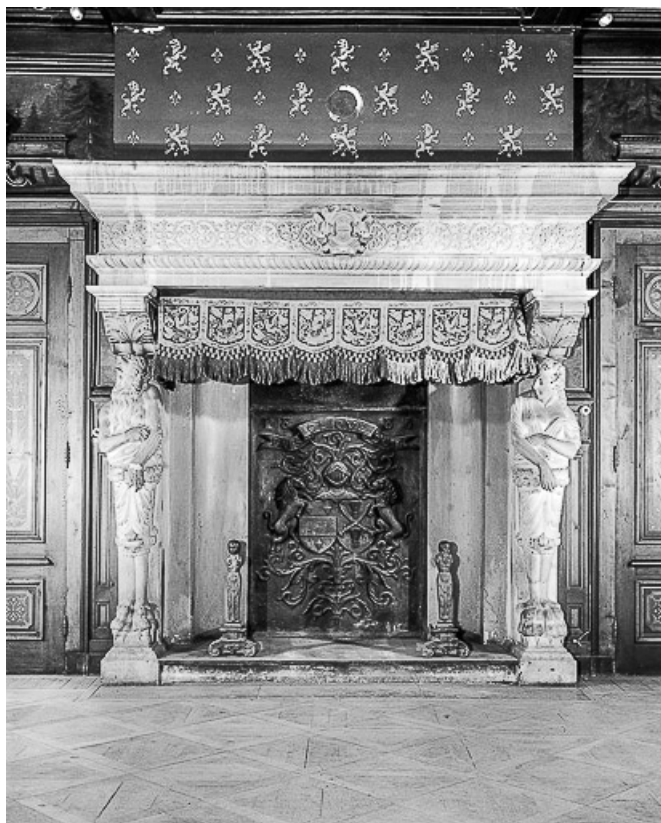

25, Morteau, 17 rue de la Glapigney

N° de l'illustration : 19762500794V

Date : 1976

Auteur : Yves Sancey

Reproduction soumise à autorisation du titulaire des droits d'exploitation

© Région Bourgogne-Franche-Comté, Inventaire du patrimoine