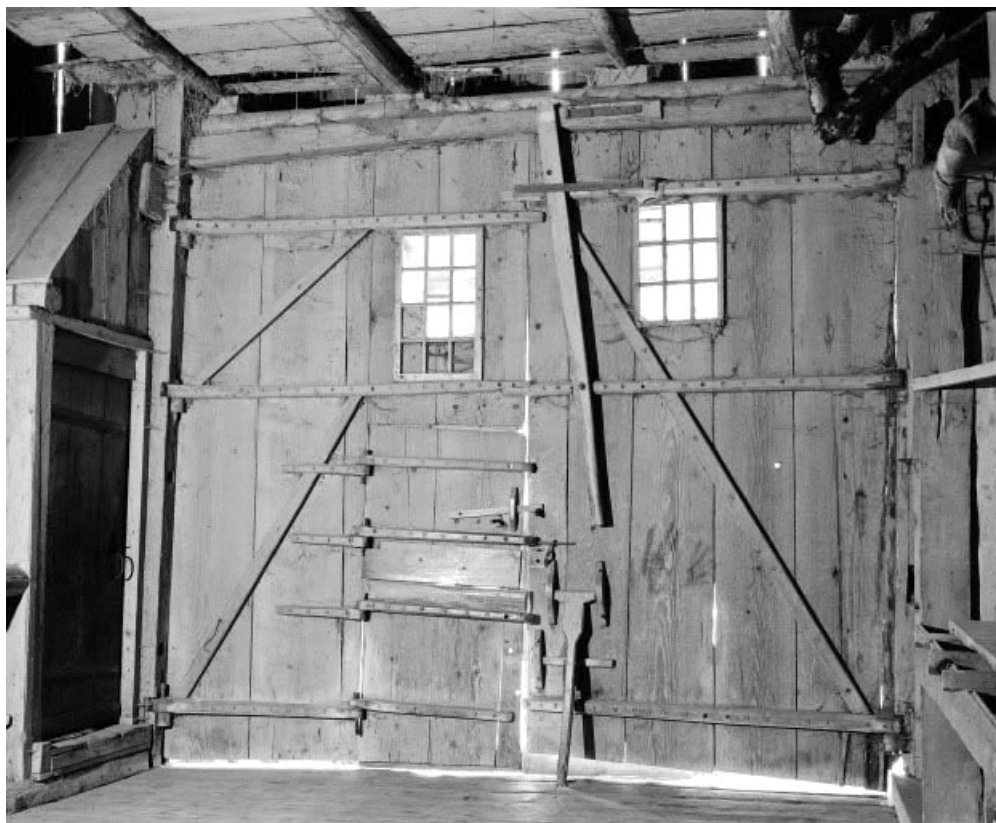

Détail : porte de grange gauche.

25, Grand'Combe-Châteleu, lieudit : Bas de Grand-Combe

N° de l'illustration : 19772500331X

Date : 1977

Auteur : Yves Sancey

Reproduction soumise à autorisation du titulaire des droits d'exploitation

© Région Bourgogne-Franche-Comté, Inventaire du patrimoine