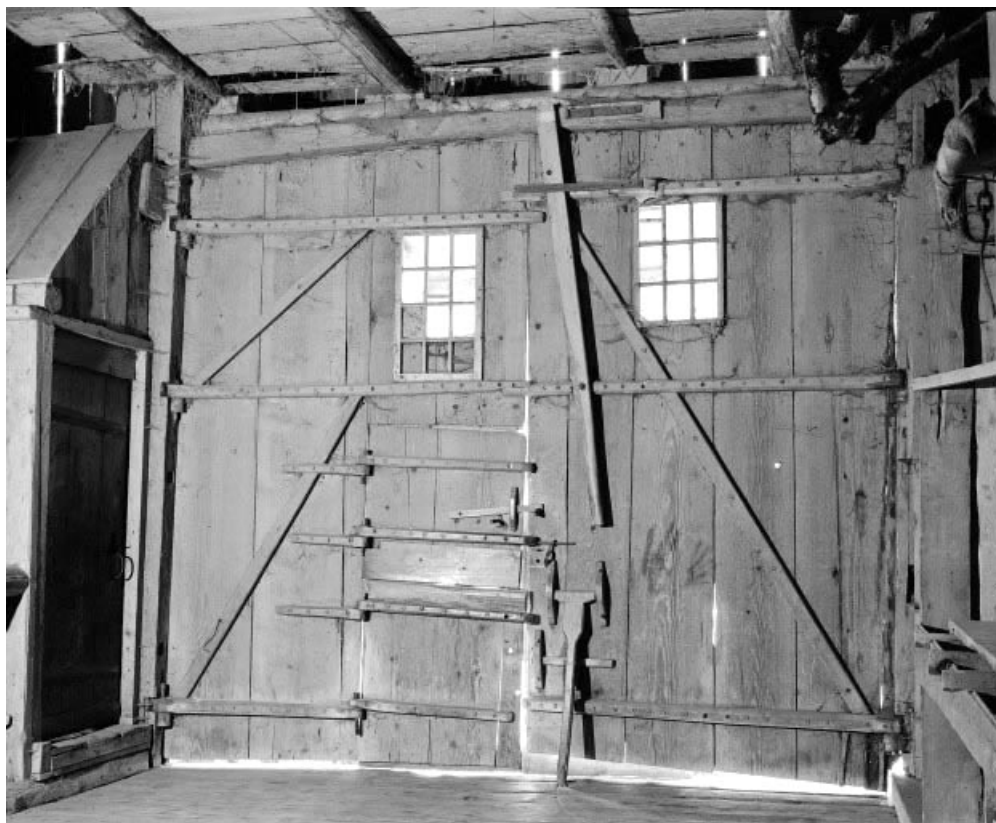

Détail : porte de grange gauche.

N° de l'illustration : 19772500331X

Date : 1977

Auteur : Yves Sancey

Reproduction soumise à autorisation du titulaire des droits d'exploitation

© Région Bourgogne-Franche-Comté, Inventaire du patrimoine