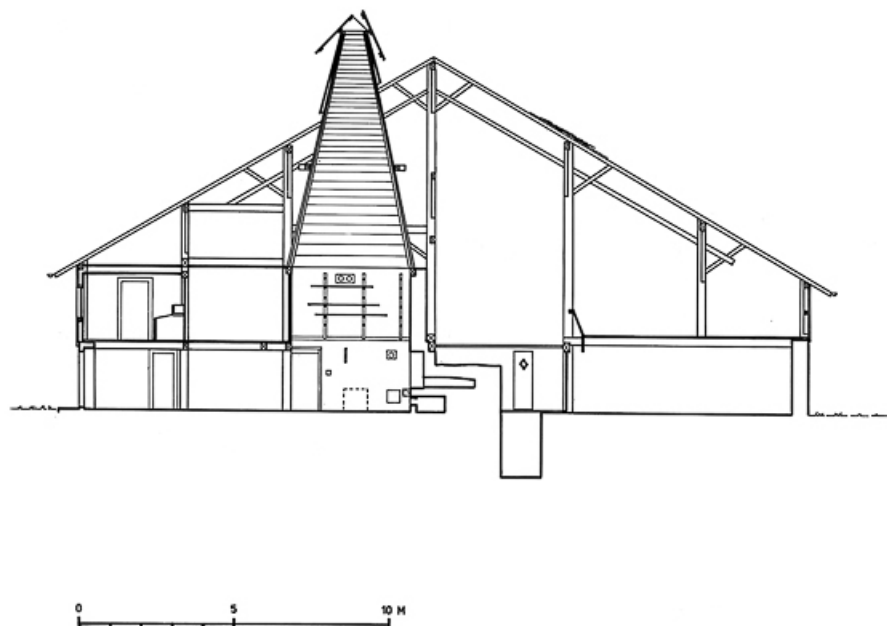

Coupe transversale.

25, Grand'Combe-Châteleu, lieudit : Cornabey

N° de l'illustration : 19772500291V

Date : 1977

Auteur : Yves Sancey

Reproduction soumise à autorisation du titulaire des droits d'exploitation

© Région Bourgogne-Franche-Comté, Inventaire du patrimoine