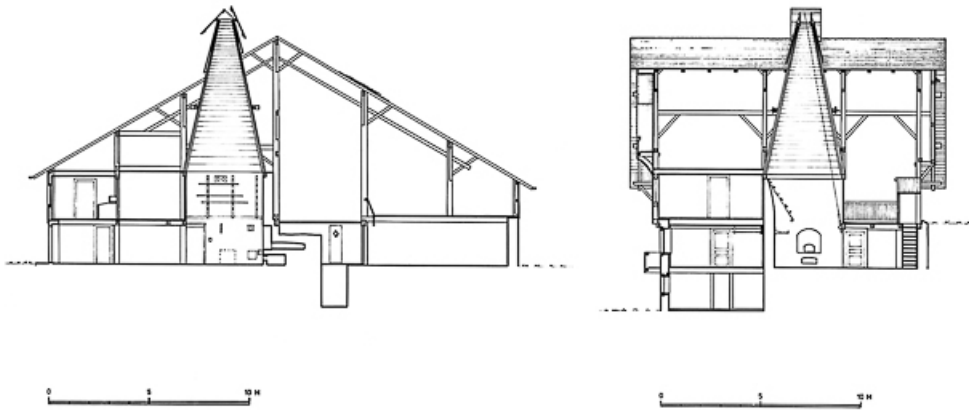

N° de l'illustration : 19772500294V

Date : 1977

Auteur : Yves Sancey

Reproduction soumise à autorisation du titulaire des droits d'exploitation

© Région Bourgogne-Franche-Comté, Inventaire du patrimoine

— GÉOMÈTRE JEAN MARC HÉ FORDOT GILBERT 9-5-77

COUPE A

COUPE B

Coupes.

25, Grand'Combe-Châteleu, lieudit : Cornabey

N° de l'illustration : 19772500290V

Date : 1977

Auteur : Yves Sancey

Reproduction soumise à autorisation du titulaire des droits d'exploitation