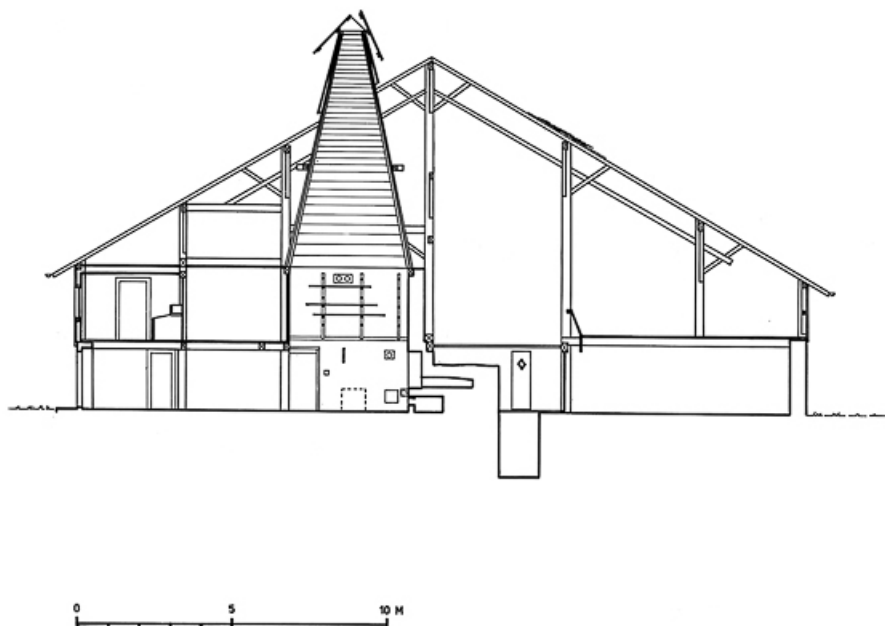

COUPE A

COUPE B

Coupes.

25, Grand'Combe-Châteleu, lieudit : Cornabey

N° de l'illustration : 19772500290V

Date : 1977

Auteur : Yves Sancey

Reproduction soumise à autorisation du titulaire des droits d'exploitation

© Région Bourgogne-Franche-Comté, Inventaire du patrimoine

Coupe transversale.

25, Grand'Combe-Châteleu, lieudit : Cornabey

N° de l'illustration : 19772500291V

Date : 1977

Auteur : Yves Sancey

Reproduction soumise à autorisation du titulaire des droits d'exploitation