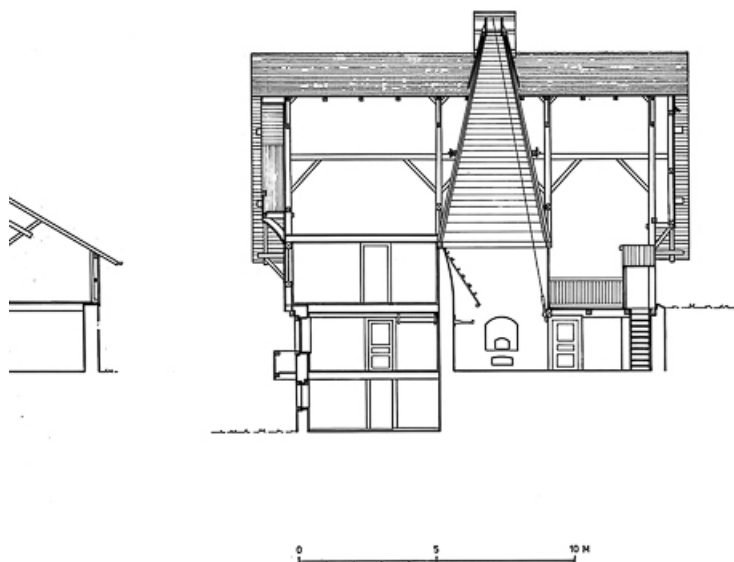

Coupe.

25, Grand'Combe-Châteleu, lieudit : Cornabey

N° de l'illustration : 19772500292V

Date : 1977

Auteur : Yves Sancey

Reproduction soumise à autorisation du titulaire des droits d'exploitation

© Région Bourgogne-Franche-Comté, Inventaire du patrimoine