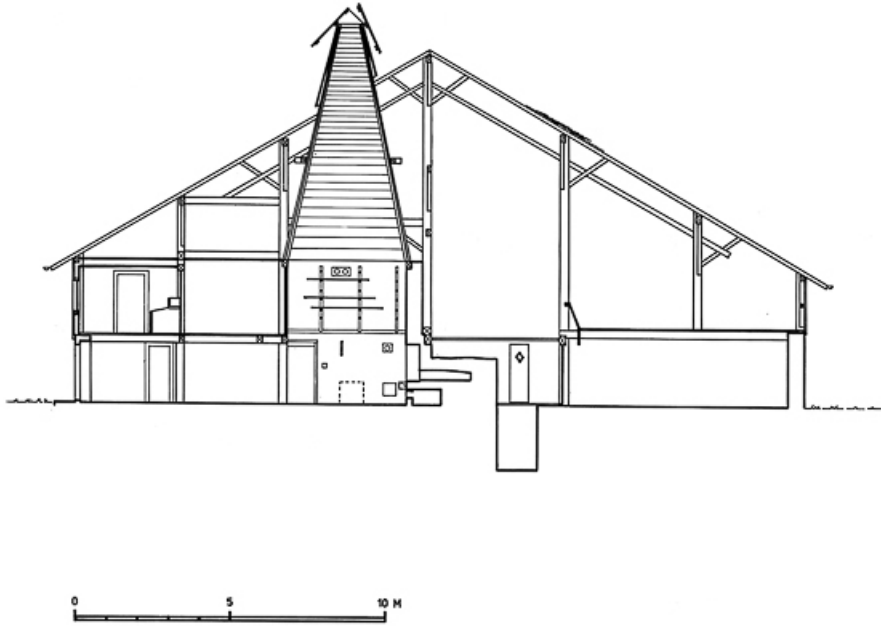

Période(s) principale(s) : 17e siècle / 18e siècle / 1er quart 20e siècle

Éléments descriptifs

Murs : bois, calcaire, moellon, enduit partiel

Toit : tuile mécanique

Étages : sous-sol, 1 étage carré

Type(s) de couverture : toit à longs pans ; pignon couvert

COUPE A

COUPE B

Coupes.

25, Grand'Combe-Châteleu, lieudit : Cornabey

N° de l'illustration : 19772500290V

Date : 1977

Auteur : Yves Sancey

Reproduction soumise à autorisation du titulaire des droits d'exploitation

© Région Bourgogne-Franche-Comté, Inventaire du patrimoine

Coupe transversale.

25, Grand'Combe-Châteleu, lieudit : Cornabey

N° de l'illustration : 19772500291V

Date : 1977

Auteur : Yves Sancey

Reproduction soumise à autorisation du titulaire des droits d'exploitation