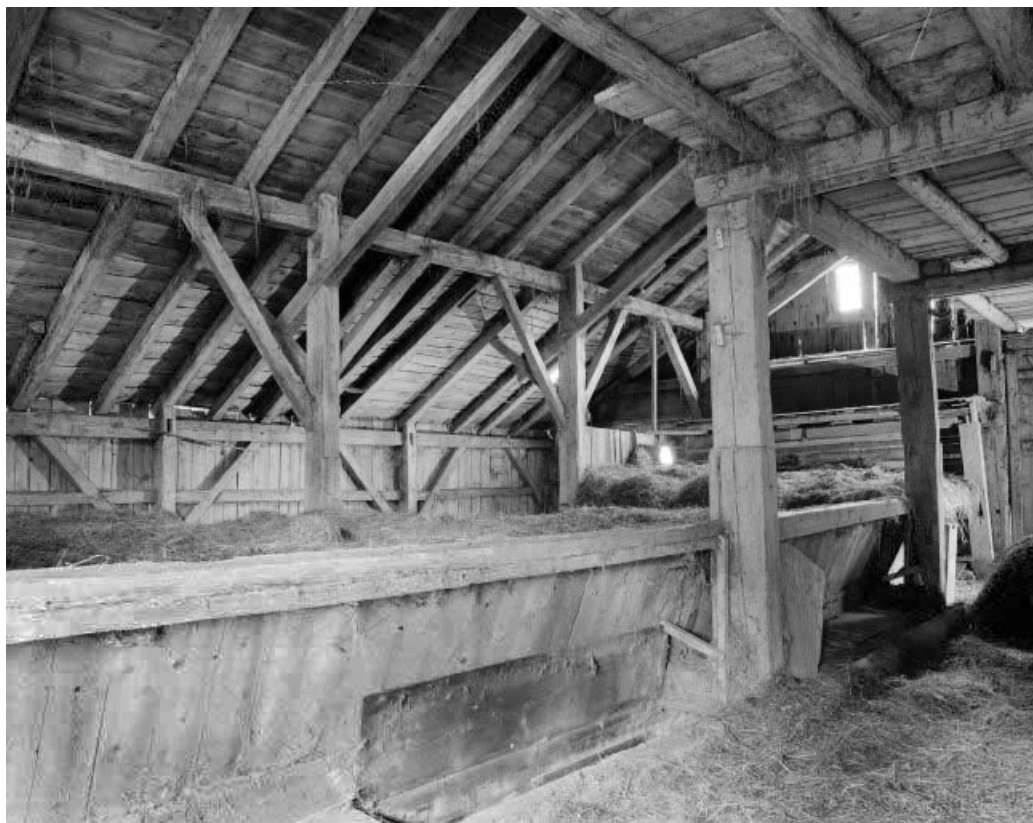

© Région Bourgogne-Franche-Comté, Inventaire du patrimoine

Charpente vue de l'aire de roulage.

25, Grand'Combe-Châteleu, lieudit : Cornabey

N° de l'illustration : 19772500318X

Date : 1977

Auteur : Yves Sancey