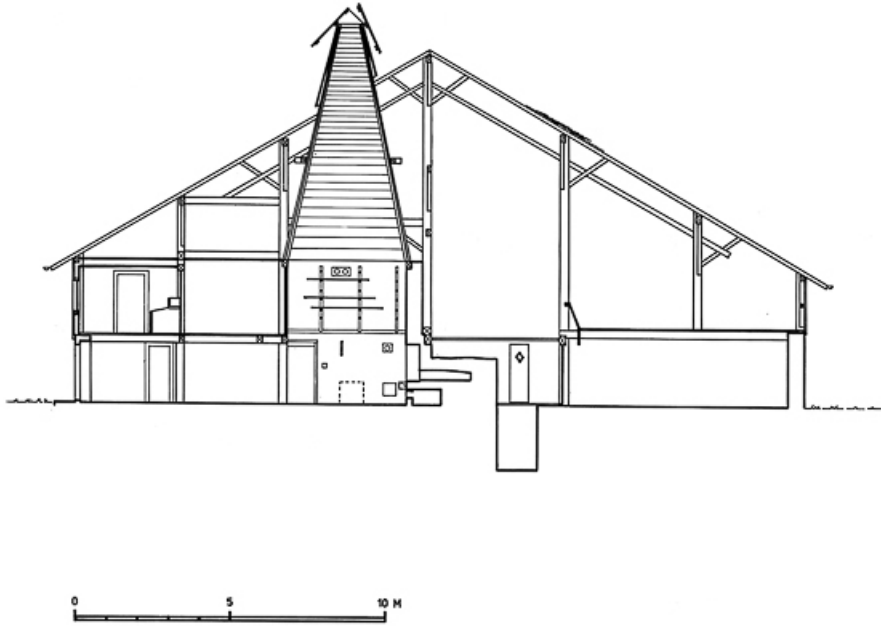

© Région Bourgogne-Franche-Comté, Inventaire du patrimoine

**Plan de la cave.**

25, Grand'Combe-Châteleu, lieudit : Cornabey

N° de l'illustration : 19772500294V

Date : 1977

Auteur : Yves Sancey

Reproduction soumise à autorisation du titulaire des droits d'exploitation

© Région Bourgogne-Franche-Comté, Inventaire du patrimoine

— GÉNÉRAL JEAN HANG ET FORSOT GILBERT 9-5-77

COUPE A

COUPE B

**Coupes.**

25, Grand'Combe-Châteleu, lieudit : Cornabey

N° de l'illustration : 19772500290V

Date : 1977

Auteur : Yves Sancey

Reproduction soumise à autorisation du titulaire des droits d'exploitation

© Région Bourgogne-Franche-Comté, Inventaire du patrimoine

**Coupe transversale.**

25, Grand'Combe-Châteleu, lieudit : Cornabey