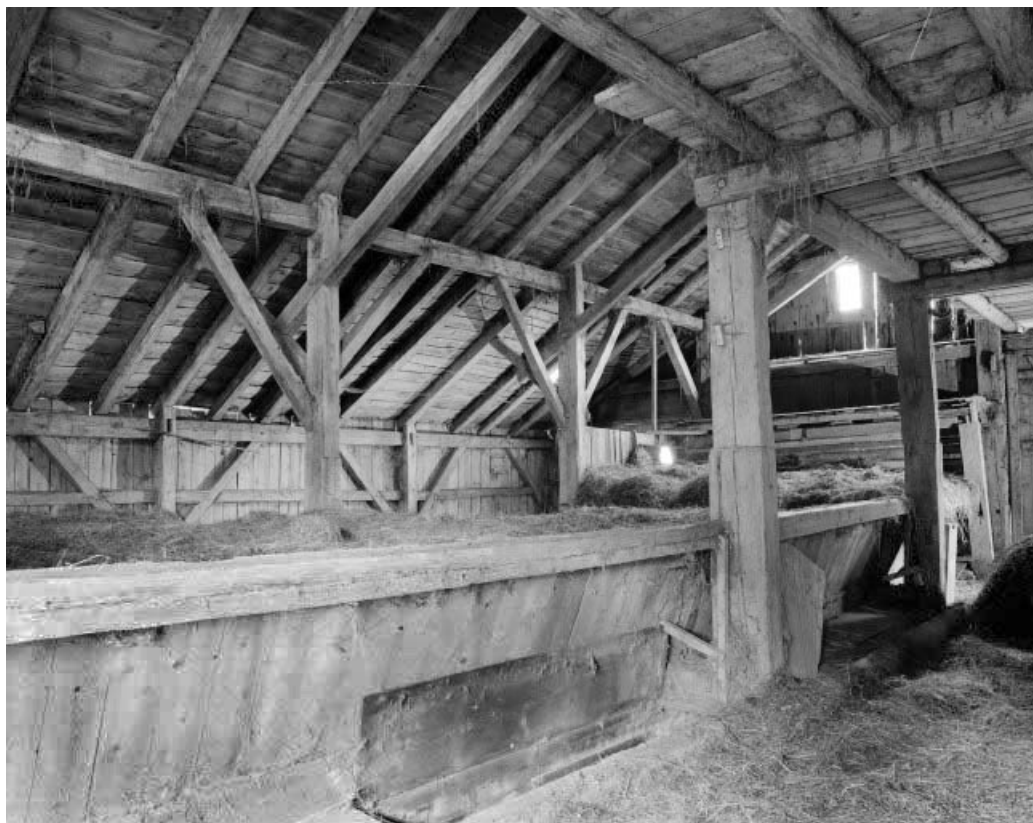

© Région Bourgogne-Franche-Comté, Inventaire du patrimoine

**Charpente vue de l'aire de roulage.**

25, Grand'Combe-Châteleu, lieudit : Cornabey

N° de l'illustration : 19772500318X

Date : 1977

Auteur : Yves Sancey