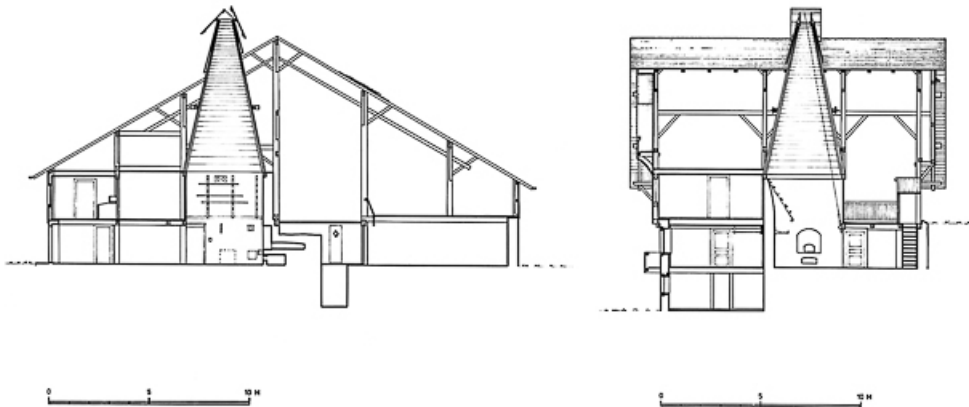

N° de l'illustration : 19772500294V

Date : 1977

Auteur : Yves Sancey

Reproduction soumise à autorisation du titulaire des droits d'exploitation

© Région Bourgogne-Franche-Comté, Inventaire du patrimoine

— GÉOMÈTRE JEAN MARC HÉ FORDOT GILBERT 9-5-77

COUPE A

COUPE B

Coupes.

25, Grand'Combe-Châteleu, lieudit : Cornabey

N° de l'illustration : 19772500290V

Date : 1977

Auteur : Yves Sancey

Reproduction soumise à autorisation du titulaire des droits d'exploitation