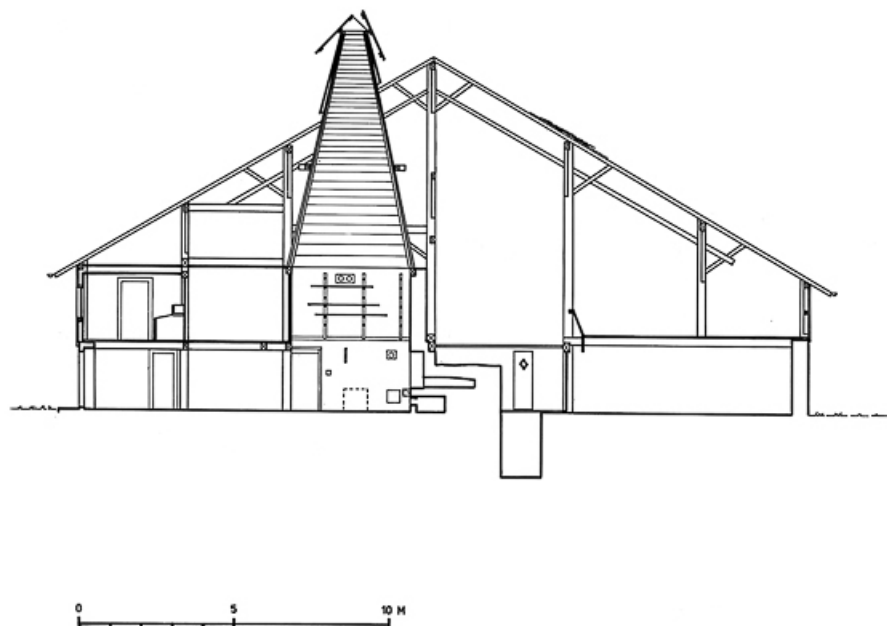

© Région Bourgogne-Franche-Comté, Inventaire du patrimoine

**Plan de la cave.**

25, Grand'Combe-Châteleu, lieudit : Cornabey

N° de l'illustration : 19772500294V

Date : 1977

Auteur : Yves Sancey

Reproduction soumise à autorisation du titulaire des droits d'exploitation

© Région Bourgogne-Franche-Comté, Inventaire du patrimoine

— GÉOMÈTRE JEAN HANG ET FORSOT GILBERT 9-5-77

**Coupes.**

25, Grand'Combe-Châteleu, lieudit : Cornabey

N° de l'illustration : 19772500290V

Date : 1977

Auteur : Yves Sancey

Reproduction soumise à autorisation du titulaire des droits d'exploitation

© Région Bourgogne-Franche-Comté, Inventaire du patrimoine

**Coupe transversale.**

25, Grand'Combe-Châteleu, lieudit : Cornabey