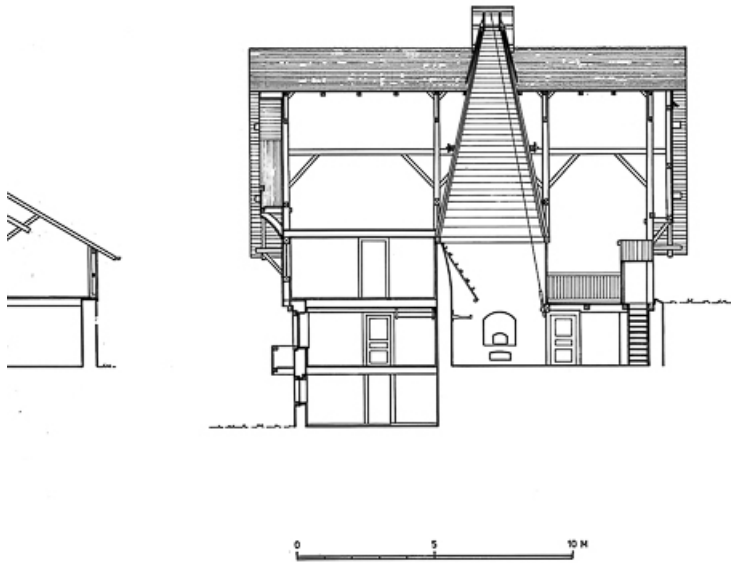

Coupe.

25, Grand'Combe-Châteleu, lieudit : Cornabey

N° de l'illustration : 19772500292V

Date : 1977

Auteur : Yves Sancey

Reproduction soumise à autorisation du titulaire des droits d'exploitation

© Région Bourgogne-Franche-Comté, Inventaire du patrimoine