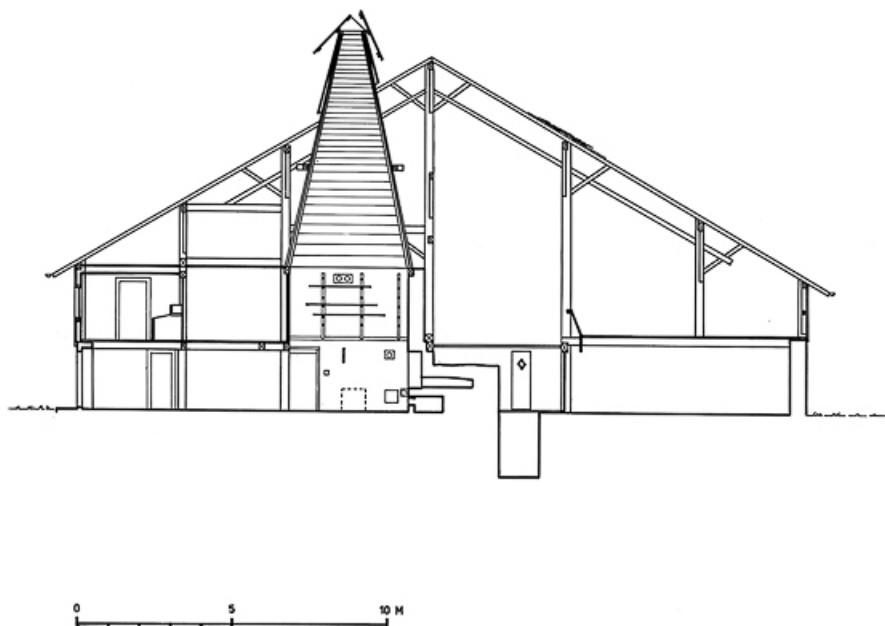

© Région Bourgogne-Franche-Comté, Inventaire du patrimoine

**Plan de la cave.**

25, Grand'Combe-Châteleu, lieudit : Cornabey

N° de l'illustration : 19772500294V

Date : 1977

Auteur : Yves Sancey

Reproduction soumise à autorisation du titulaire des droits d'exploitation

© Région Bourgogne-Franche-Comté, Inventaire du patrimoine

— GÉOLY JEAN MARC et FORSOT GILBERT 9-5-77

COUPE A

COUPE B

**Coupes.**

25, Grand'Combe-Châteleu, lieudit : Cornabey

N° de l'illustration : 19772500290V

Date : 1977

Auteur : Yves Sancey

Reproduction soumise à autorisation du titulaire des droits d'exploitation

© Région Bourgogne-Franche-Comté, Inventaire du patrimoine

**Coupe transversale.**

25, Grand'Combe-Châteleu, lieudit : Cornabey