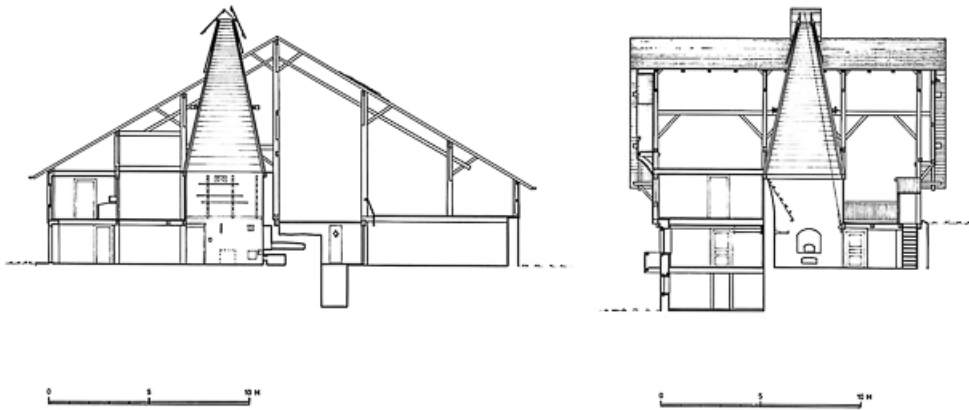

— GÉOLY JEAN MARC et FORSOT GILBERT 9-5-77

COUPE A

COUPE B

Coupes.

25, Grand'Combe-Châteleu, lieudit : Cornabey

N° de l'illustration : 19772500290V

Date : 1977

Auteur : Yves Sancey

Reproduction soumise à autorisation du titulaire des droits d'exploitation

© Région Bourgogne-Franche-Comté, Inventaire du patrimoine