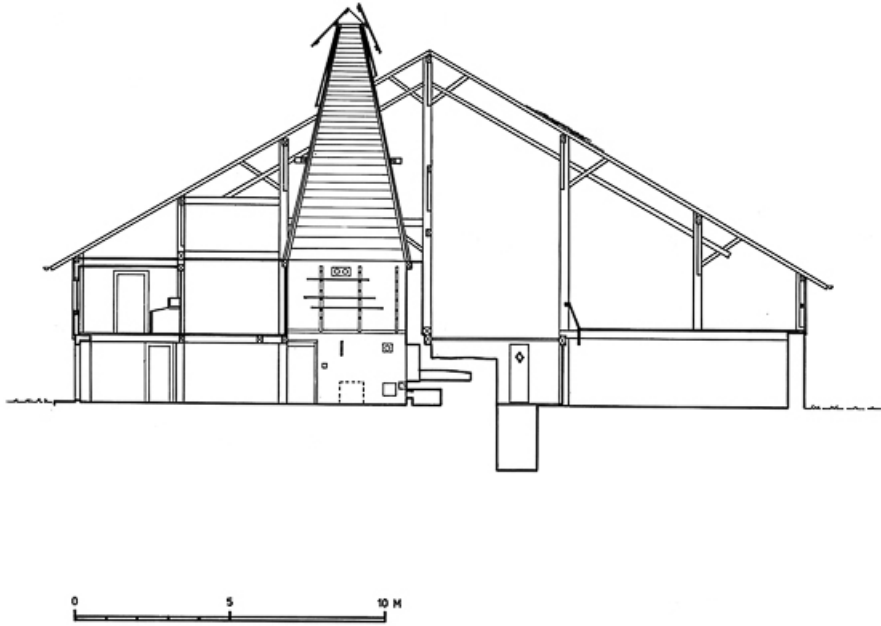

© Région Bourgogne-Franche-Comté, Inventaire du patrimoine

**Plan de la cave.**

25, Grand'Combe-Châteleu, lieudit : Cornabey

N° de l'illustration : 19772500294V

Date : 1977

Auteur : Yves Sancey

Reproduction soumise à autorisation du titulaire des droits d'exploitation

© Région Bourgogne-Franche-Comté, Inventaire du patrimoine

— GÉOMÈTRE JEAN MARC HÉ FORDOT GILBERT 9-5-77

COUPE A

COUPE B

**Coupes.**

25, Grand'Combe-Châteleu, lieudit : Cornabey

N° de l'illustration : 19772500290V

Date : 1977

Auteur : Yves Sancey

Reproduction soumise à autorisation du titulaire des droits d'exploitation

© Région Bourgogne-Franche-Comté, Inventaire du patrimoine

**Coupe transversale.**

25, Grand'Combe-Châteleu, lieudit : Cornabey