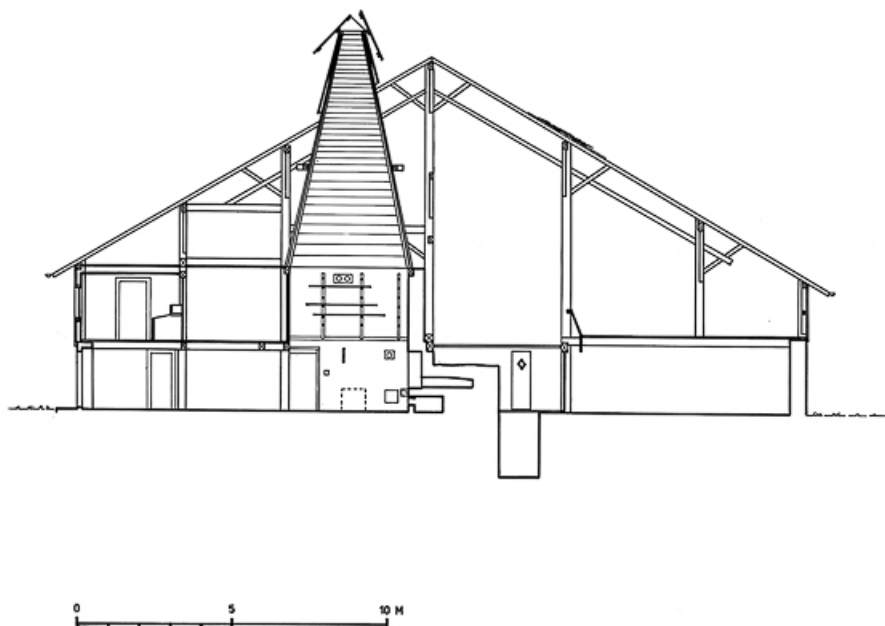

© Région Bourgogne-Franche-Comté, Inventaire du patrimoine

**Plan de la cave.**

25, Grand'Combe-Châteleu, lieudit : Cornabey

N° de l'illustration : 19772500294V

Date : 1977

Auteur : Yves Sancey

Reproduction soumise à autorisation du titulaire des droits d'exploitation

© Région Bourgogne-Franche-Comté, Inventaire du patrimoine

— GÉOMÈTRE JEAN MARC HÉ FORDOT GILBERT 9-5-77

COUPE A

COUPE B

**Coupes.**

25, Grand'Combe-Châteleu, lieudit : Cornabey

N° de l'illustration : 19772500290V

Date : 1977

Auteur : Yves Sancey

Reproduction soumise à autorisation du titulaire des droits d'exploitation

© Région Bourgogne-Franche-Comté, Inventaire du patrimoine

**Coupe transversale.**

25, Grand'Combe-Châteleu, lieudit : Cornabey