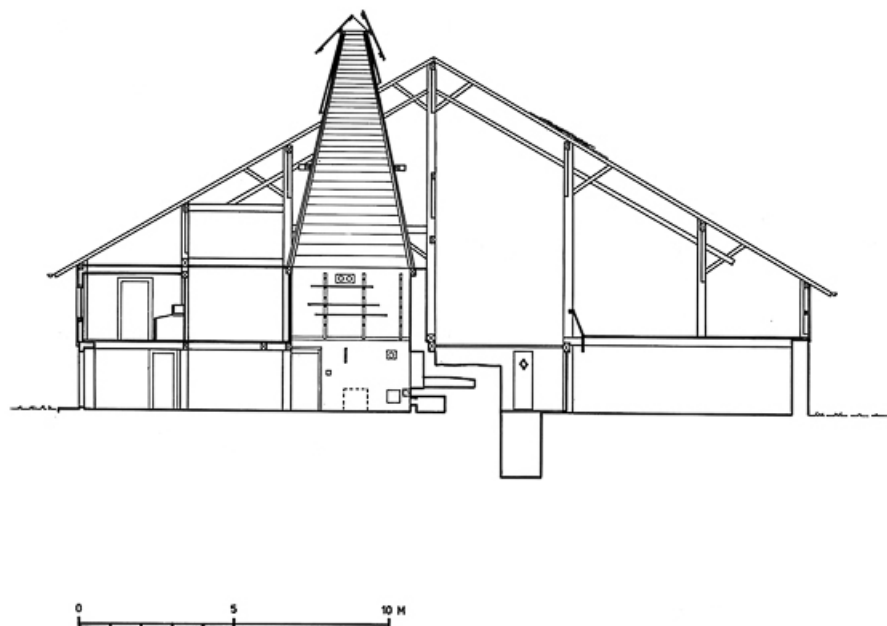

Période(s) principale(s) : 17e siècle / 18e siècle / 1er quart 20e siècle

Éléments descriptifs

Murs : bois, calcaire, moellon, enduit partiel

Toit : tuile mécanique

Étages : sous-sol, 1 étage carré

Type(s) de couverture : toit à longs pans ; pignon couvert

N° de l'illustration : 19772500294V

Date : 1977

Auteur : Yves Sancey

Reproduction soumise à autorisation du titulaire des droits d'exploitation

© Région Bourgogne-Franche-Comté, Inventaire du patrimoine

— GÉOMÈTRE JEAN HANG ET PONSOT GILBERT 9-5-77

COUPE A

COUPE B

Coupes.

25, Grand'Combe-Châteleu, lieudit : Cornabey

N° de l'illustration : 19772500290V

Date : 1977

Auteur : Yves Sancey

Reproduction soumise à autorisation du titulaire des droits d'exploitation

© Région Bourgogne-Franche-Comté, Inventaire du patrimoine

Coupe transversale.

25, Grand'Combe-Châteleu, lieudit : Cornabey

N° de l'illustration : 19772500291V

Date : 1977

Auteur : Yves Sancey

Reproduction soumise à autorisation du titulaire des droits d'exploitation