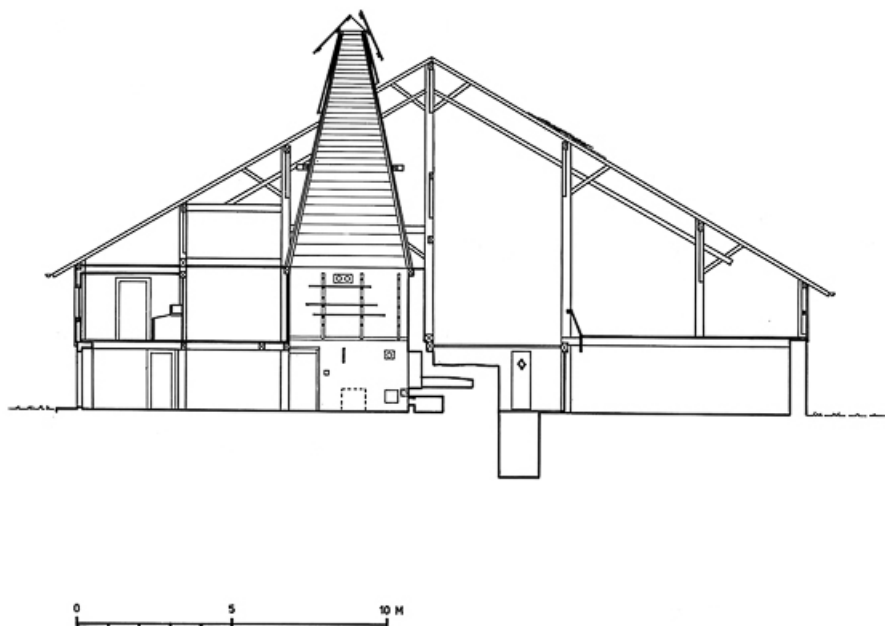

Coupes.

25, Grand'Combe-Châteleu, lieudit : Cornabey

N° de l'illustration : 19772500290V

Date : 1977

Auteur : Yves Sancey

Reproduction soumise à autorisation du titulaire des droits d'exploitation

© Région Bourgogne-Franche-Comté, Inventaire du patrimoine

Coupe transversale.

25, Grand'Combe-Châteleu, lieudit : Cornabey

N° de l'illustration : 19772500291V

Date : 1977

Auteur : Yves Sancey

Reproduction soumise à autorisation du titulaire des droits d'exploitation