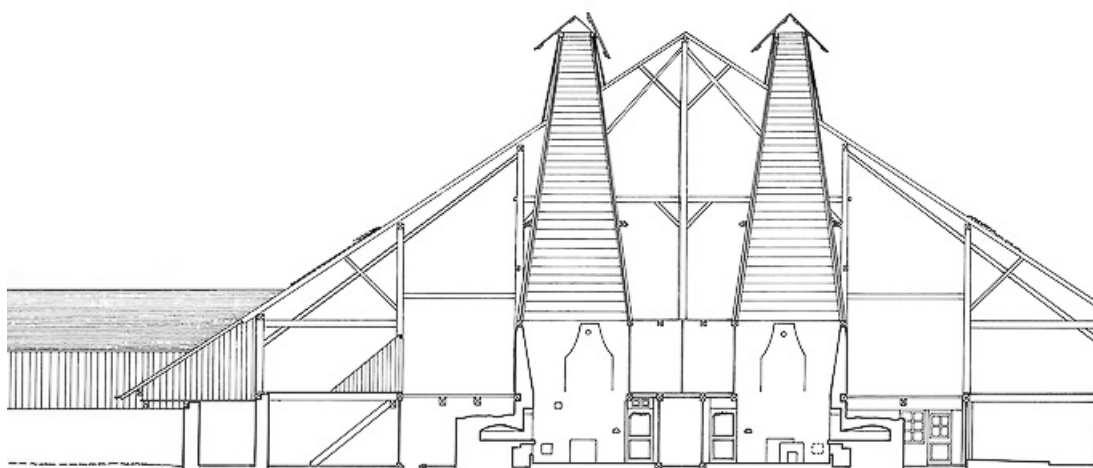

Jean Marc DEMOLY

Plan des caves.

25, Grand'Combe-Châteleu 2e ferme, lieudit : les Cordiers

N° de l'illustration : 19772500287V

Date : 1977

Auteur : Yves Sancey

Reproduction soumise à autorisation du titulaire des droits d'exploitation

© Région Bourgogne-Franche-Comté, Inventaire du patrimoine

Coupe transversale.

25, Grand'Combe-Châteleu 2e ferme, lieudit : les Cordiers

N° de l'illustration : 19772500391V

Date : 1977

Auteur : Yves Sancey