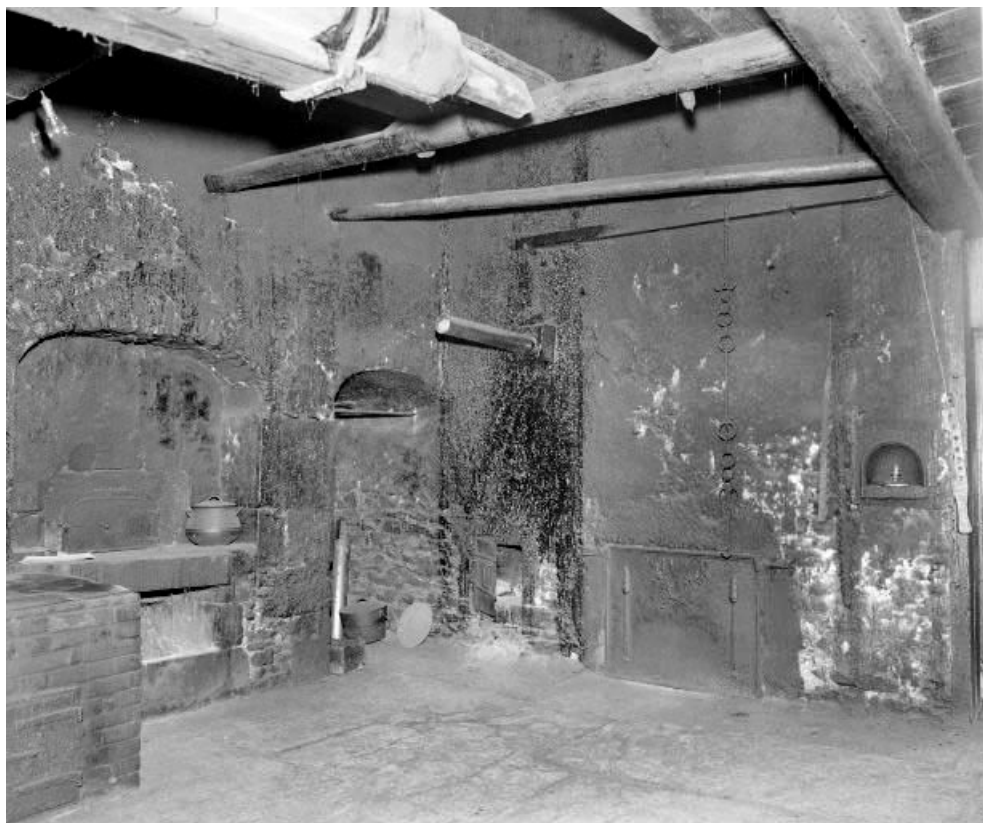

Intérieur : "tué" gauche.

N° de l'illustration : 19762500611X

Date : 1976

Auteur : Dominique Humbert

Reproduction soumise à autorisation du titulaire des droits d'exploitation

© Région Bourgogne-Franche-Comté, Inventaire du patrimoine