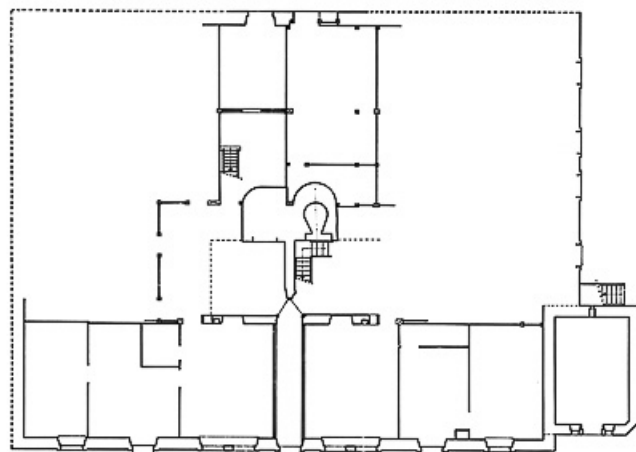

Plan au sol.

25, Grand'Combe-Châteleu, lieudit : Bas de Grand-Combe

Source :

25 Grand'Combe-Châteleu. Demeure : ferme 2. Rez-de-chaussée, dessin sur calque, par Jean-Marc Demoly, 7 juin 1977, 1/100, 54,5 x 757,5 cm

Lieu de conservation : Région Bourgogne-Franche-Comté, Inventaire et Patrimoine, Besançon

N° de l'illustration : 19772500386V

Date : 1977

Auteur : Yves Sancey

Reproduction soumise à autorisation du titulaire des droits d'exploitation

© Région Bourgogne-Franche-Comté, Inventaire du patrimoine