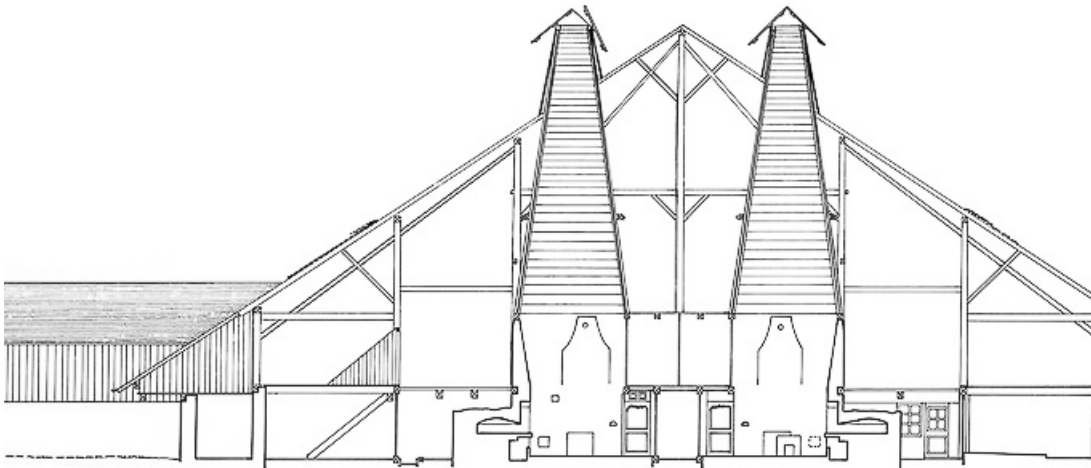

RÉZ DE CHAUSSÉE

**Plan au niveau du grenier.**

25, Grand'Combe-Châteleu 2e ferme, lieudit : les Cordiers

N° de l'illustration : 19772500390V

Date : 1977

Auteur : Yves Sancey

Reproduction soumise à autorisation du titulaire des droits d'exploitation

© Région Bourgogne-Franche-Comté, Inventaire du patrimoine

Jean Marc DEMOLY

**Plan des caves.**

25, Grand'Combe-Châteleu 2e ferme, lieudit : les Cordiers

N° de l'illustration : 19772500287V

Date : 1977

Auteur : Yves Sancey

Reproduction soumise à autorisation du titulaire des droits d'exploitation

© Région Bourgogne-Franche-Comté, Inventaire du patrimoine

**Coupe transversale.**

25, Grand'Combe-Châteleu 2e ferme, lieudit : les Cordiers