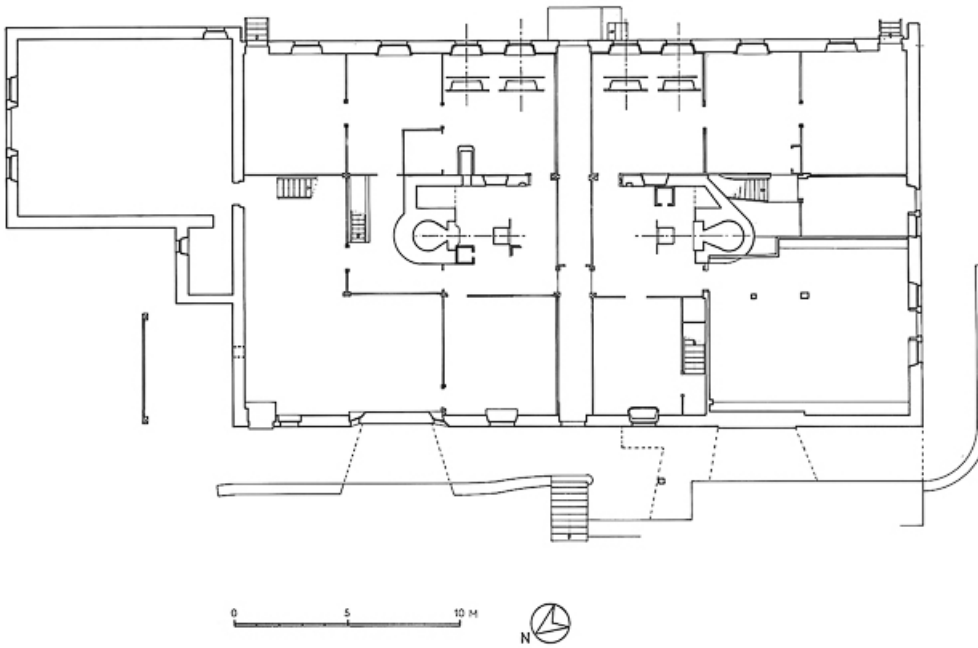

Maison
Jean Marc DEMOLY 29-

Plan au sol.

25, Grand'Combe-Châteleu 2e ferme, lieudit : les Cordiers

N° de l'illustration : 19772500286V

Date : 1977

Auteur : Yves Sancey

Reproduction soumise à autorisation du titulaire des droits d'exploitation

© Région Bourgogne-Franche-Comté, Inventaire du patrimoine