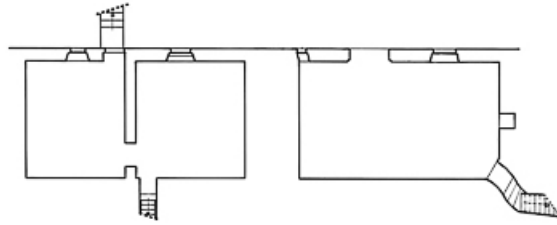

Jean Marc DEMOLY

Plan des caves.

25, Grand'Combe-Châteleu 2e ferme, lieudit : les Cordiers

N° de l'illustration : 19772500287V

Date : 1977

Auteur : Yves Sancey

Reproduction soumise à autorisation du titulaire des droits d'exploitation

© Région Bourgogne-Franche-Comté, Inventaire du patrimoine