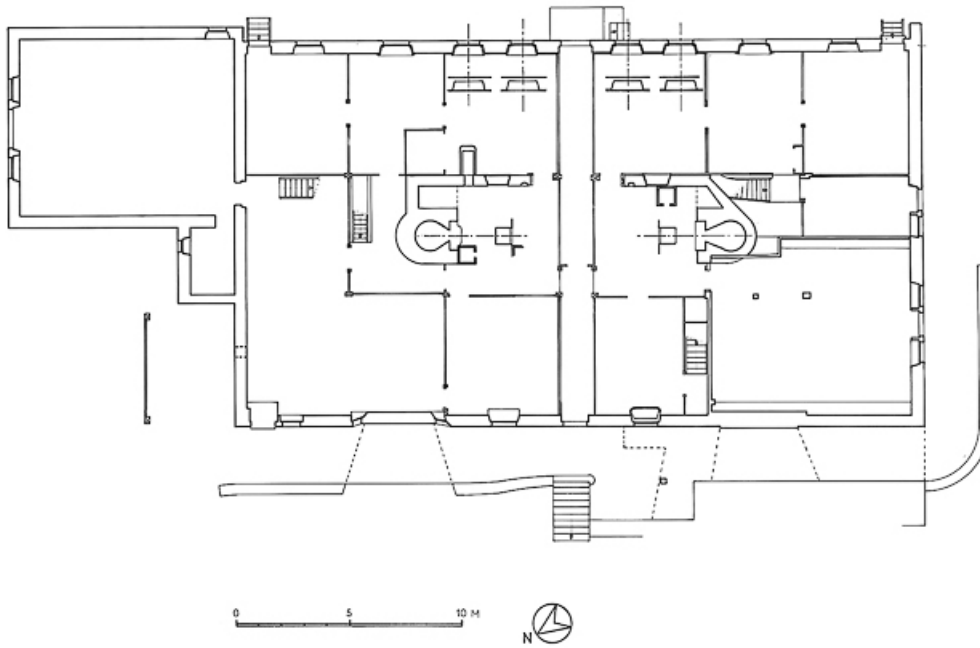

### Protection

inscrit MH : 1979/10/09

**Aire d'étude et canton** : Morteau

**Dénomination** : ferme

© Région Bourgogne-Franche-Comté, Inventaire du patrimoine

Maison  
Jean Marc DEMOLY 29-

**Plan au sol.**