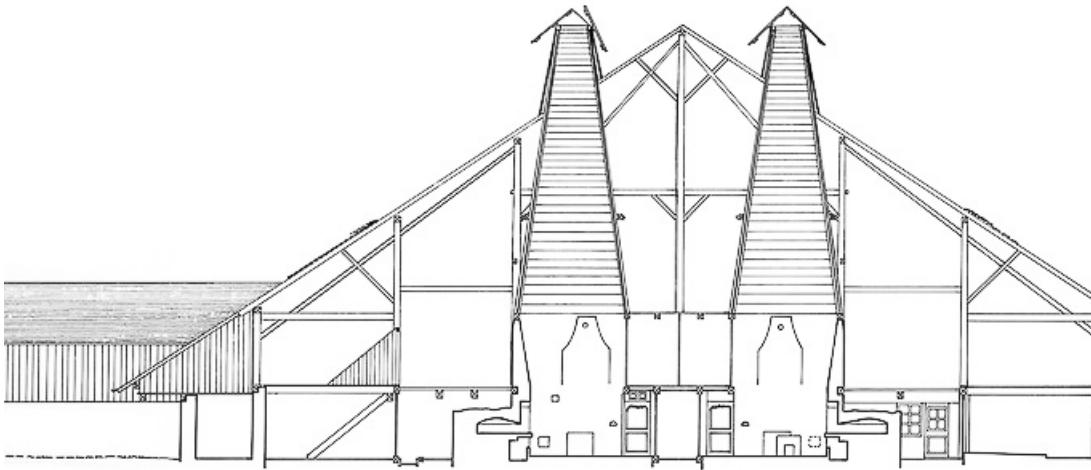

Plan des caves.

25, Grand'Combe-Châteleu 2e ferme, lieudit : les Cordiers

N° de l'illustration : 19772500287V

Date : 1977

Auteur : Yves Sancey

Reproduction soumise à autorisation du titulaire des droits d'exploitation

© Région Bourgogne-Franche-Comté, Inventaire du patrimoine

Coupe transversale.

25, Grand'Combe-Châteleu 2e ferme, lieudit : les Cordiers

N° de l'illustration : 19772500391V

Date : 1977

Auteur : Yves Sancey