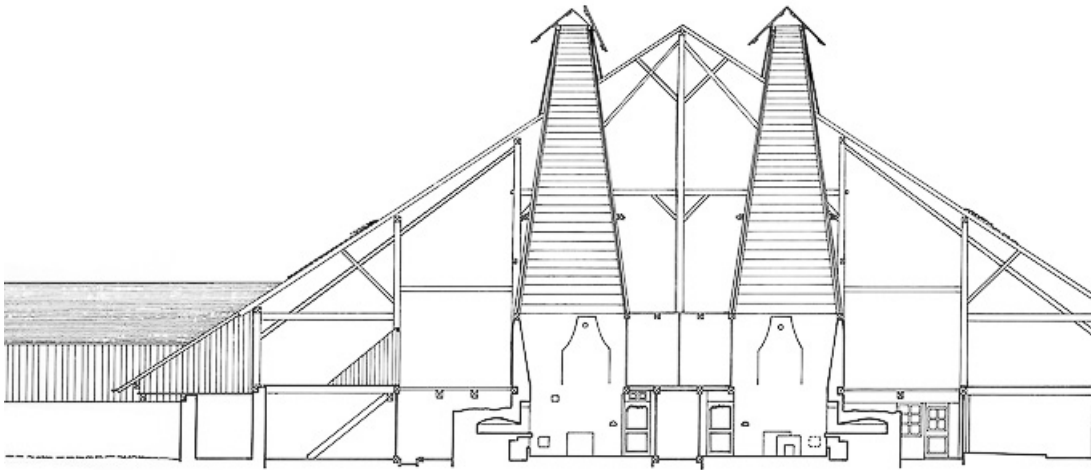

RÉZ DE CHAUSSÉE

**Plan au niveau du grenier.**

25, Grand'Combe-Châteleu 2e ferme, lieudit : les Cordiers

N° de l'illustration : 19772500390V

Date : 1977

Auteur : Yves Sancey

Reproduction soumise à autorisation du titulaire des droits d'exploitation

© Région Bourgogne-Franche-Comté, Inventaire du patrimoine

Jean Marc DEMOLY

0 5 10M

**Plan des caves.**

25, Grand'Combe-Châteleu 2e ferme, lieudit : les Cordiers

N° de l'illustration : 19772500287V

Date : 1977

Auteur : Yves Sancey

Reproduction soumise à autorisation du titulaire des droits d'exploitation

© Région Bourgogne-Franche-Comté, Inventaire du patrimoine

**Coupe transversale.**

25, Grand'Combe-Châteleu 2e ferme, lieudit : les Cordiers