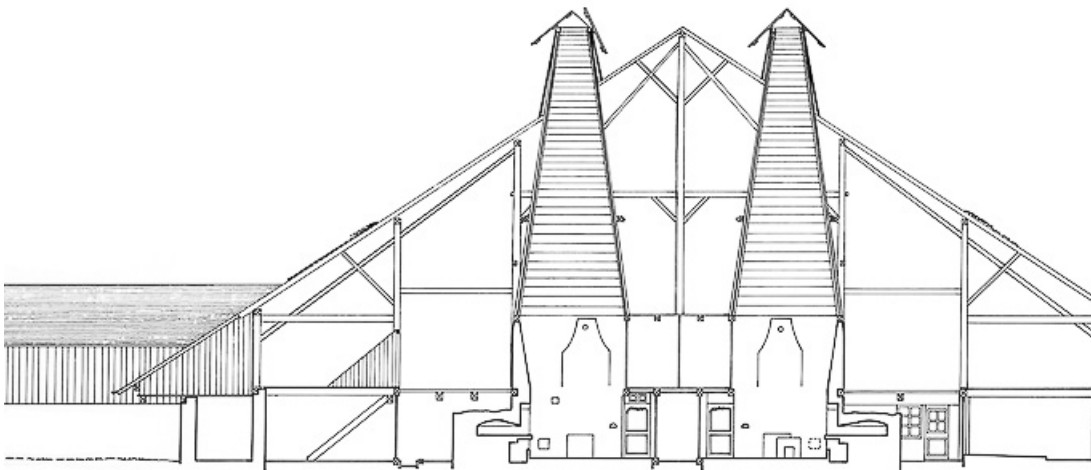

Plan des caves.

25, Grand'Combe-Châteleu 2e ferme, lieudit : les Cordiers

N° de l'illustration : 19772500287V

Date : 1977

Auteur : Yves Sancey

Reproduction soumise à autorisation du titulaire des droits d'exploitation

© Région Bourgogne-Franche-Comté, Inventaire du patrimoine

Coupe transversale.

25, Grand'Combe-Châteleu 2e ferme, lieudit : les Cordiers

N° de l'illustration : 19772500391V

Date : 1977

Auteur : Yves Sancey