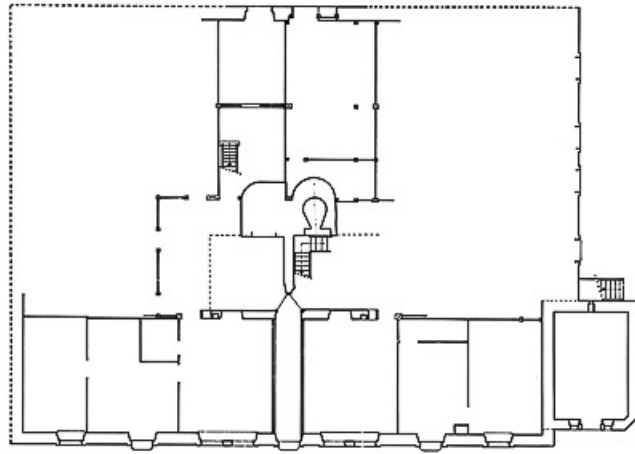

Plan au sol.

25, Grand'Combe-Châteleu 2e ferme, lieudit : les Cordiers

Source :

25 Grand'Combe-Châteleu. Demeure : ferme 2. Rez-de-chaussée, dessin sur calque, par Jean-Marc Demoly, 7 juin 1977, 1/100, 54,5 x 757,5 cm

Lieu de conservation : Région Bourgogne-Franche-Comté, Inventaire et Patrimoine, Besançon

N° de l'illustration : 19772500386V

Date : 1977

Auteur : Yves Sancey

Reproduction soumise à autorisation du titulaire des droits d'exploitation

© Région Bourgogne-Franche-Comté, Inventaire du patrimoine