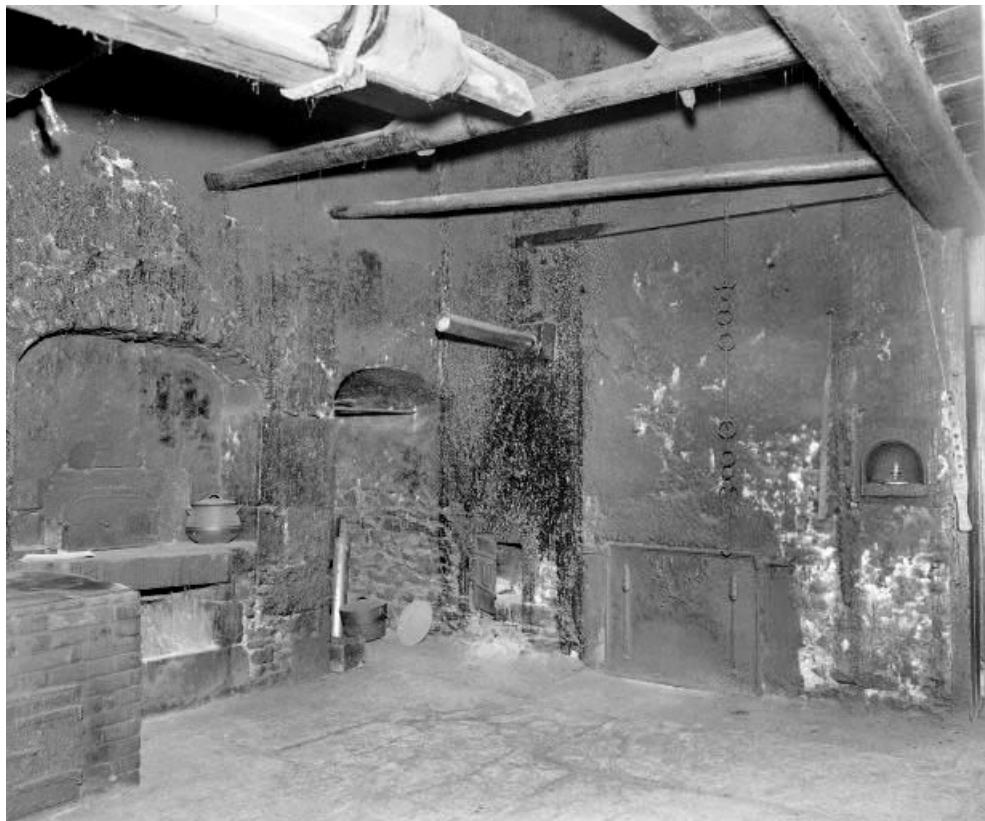

Intérieur : "tué" gauche.

N° de l'illustration : 19762500611X

Date : 1976

Auteur : Dominique Humbert

Reproduction soumise à autorisation du titulaire des droits d'exploitation

© Région Bourgogne-Franche-Comté, Inventaire du patrimoine