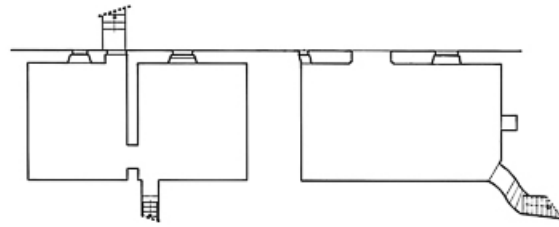

Jean Marc DEMOLY

Plan des caves.

25, Grand'Combe-Châteleu 2e ferme, lieudit : les Cordiers

N° de l'illustration : 19772500287V

Date : 1977

Auteur : Yves Sancey

Reproduction soumise à autorisation du titulaire des droits d'exploitation