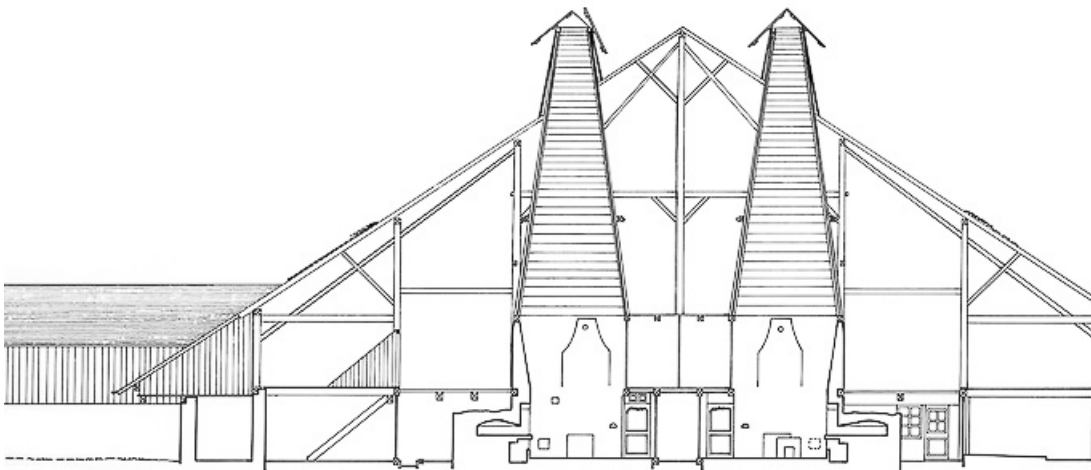

RÉZ DE CHAUSSEE

**Plan au niveau du grenier.**

25, Grand'Combe-Châteleu 2e ferme, lieudit : les Cordiers

N° de l'illustration : 19772500390V

Date : 1977

Auteur : Yves Sancey

Reproduction soumise à autorisation du titulaire des droits d'exploitation

© Région Bourgogne-Franche-Comté, Inventaire du patrimoine

Jean Marc DEMOLY

**Plan des caves.**

25, Grand'Combe-Châteleu 2e ferme, lieudit : les Cordiers

N° de l'illustration : 19772500287V

Date : 1977

Auteur : Yves Sancey

Reproduction soumise à autorisation du titulaire des droits d'exploitation

© Région Bourgogne-Franche-Comté, Inventaire du patrimoine

**Coupe transversale.**

25, Grand'Combe-Châteleu 2e ferme, lieudit : les Cordiers