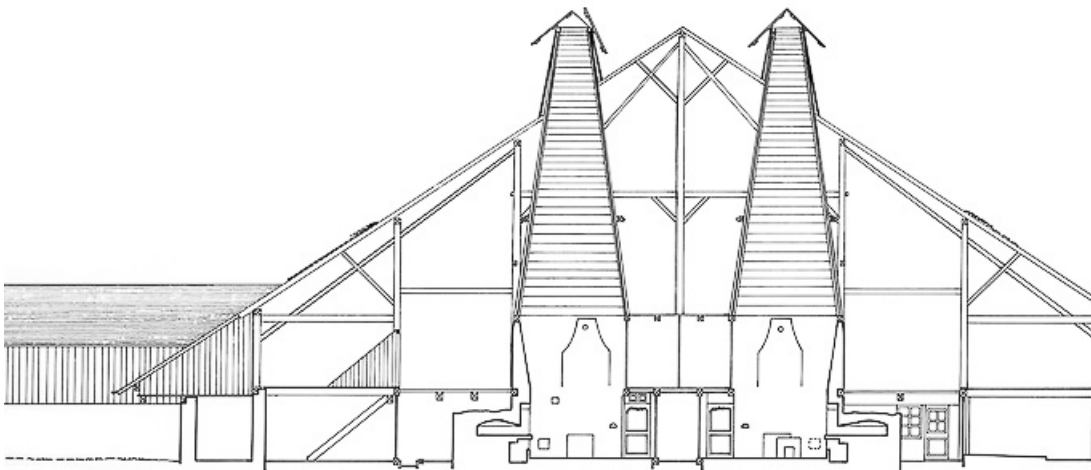

0 5 10M

Plan des caves.

25, Grand'Combe-Châteleu 2e ferme, lieudit : les Cordiers

N° de l'illustration : 19772500287V

Date : 1977

Auteur : Yves Sancey

Reproduction soumise à autorisation du titulaire des droits d'exploitation

© Région Bourgogne-Franche-Comté, Inventaire du patrimoine

Coupe transversale.

25, Grand'Combe-Châteleu 2e ferme, lieudit : les Cordiers

N° de l'illustration : 19772500391V

Date : 1977

Auteur : Yves Sancey