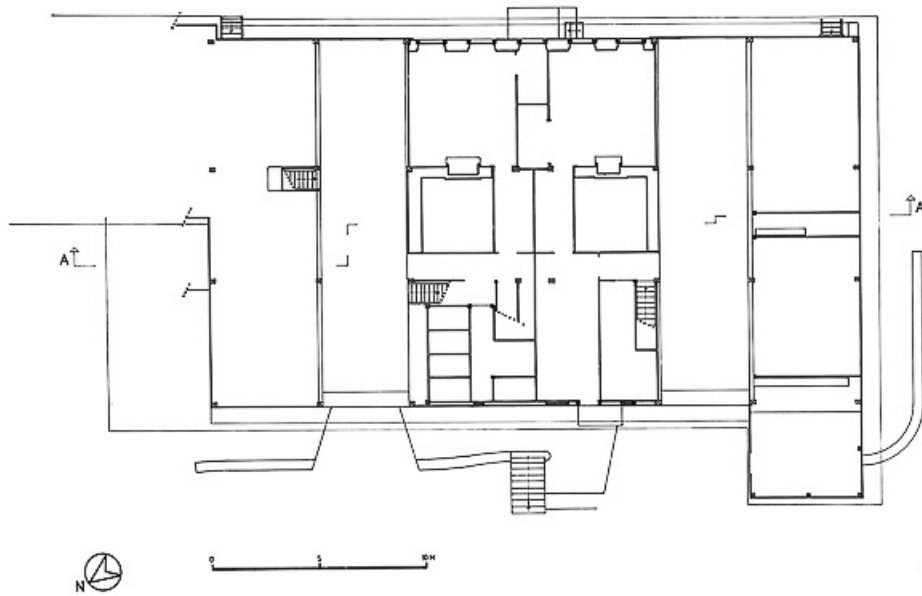

RÉZ DE CHAUSSEE

Plan au niveau du grenier.

25, Grand'Combe-Châteleu 2e ferme, lieudit : les Cordiers

N° de l'illustration : 19772500390V

Date : 1977

Auteur : Yves Sancey

Reproduction soumise à autorisation du titulaire des droits d'exploitation

© Région Bourgogne-Franche-Comté, Inventaire du patrimoine