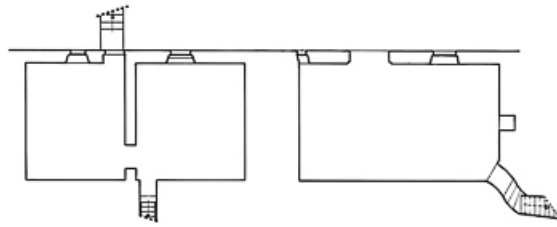

Jean Marc DEMOLY

Plan des caves.

25, Grand'Combe-Châteleu 2e ferme, lieudit : les Cordiers

N° de l'illustration : 19772500287V

Date : 1977

Auteur : Yves Sancey

Reproduction soumise à autorisation du titulaire des droits d'exploitation

© Région Bourgogne-Franche-Comté, Inventaire du patrimoine