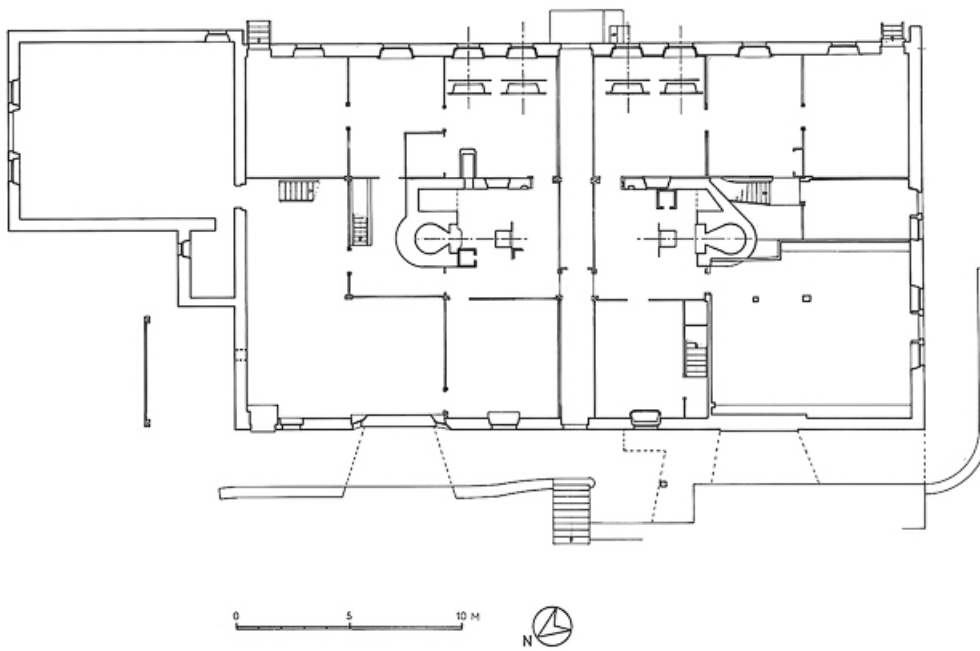

© Région Bourgogne-Franche-Comté, Inventaire du patrimoine

Maison
Jean Marc DEMOLY 29-

Plan au sol.

25, Grand'Combe-Châteleu 2e ferme, lieudit : les Cordiers

N° de l'illustration : 19772500286V

Date : 1977