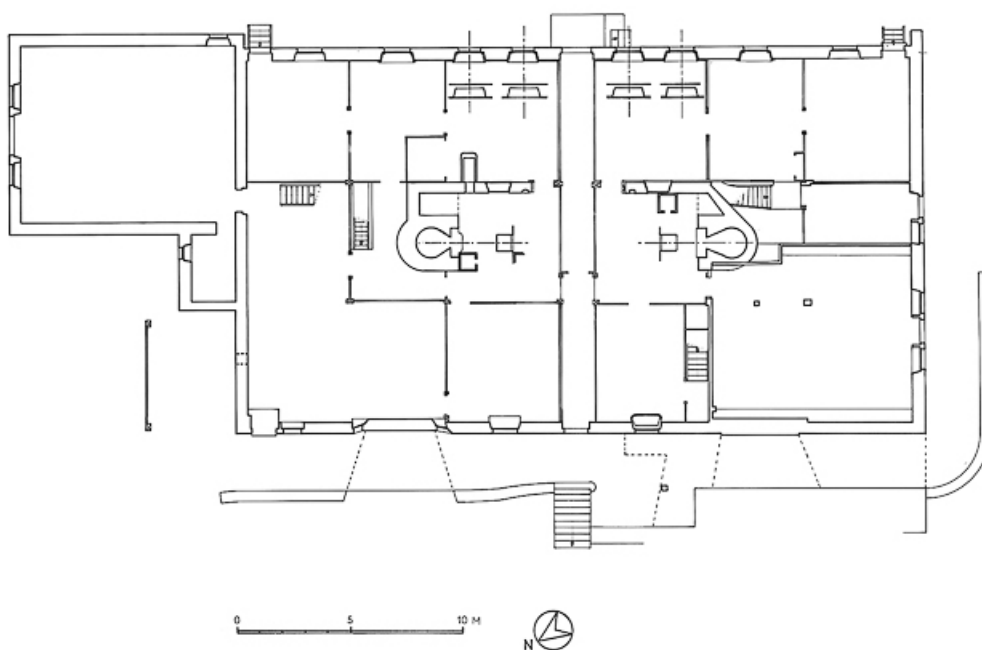

### Protection

inscrit MH : 1979/10/09

**Aire d'étude et canton** : Morteau

**Dénomination** : ferme

© Région Bourgogne-Franche-Comté, Inventaire du patrimoine

Maison  
Jean Marc DEMOLY 29-

**Plan au sol.**