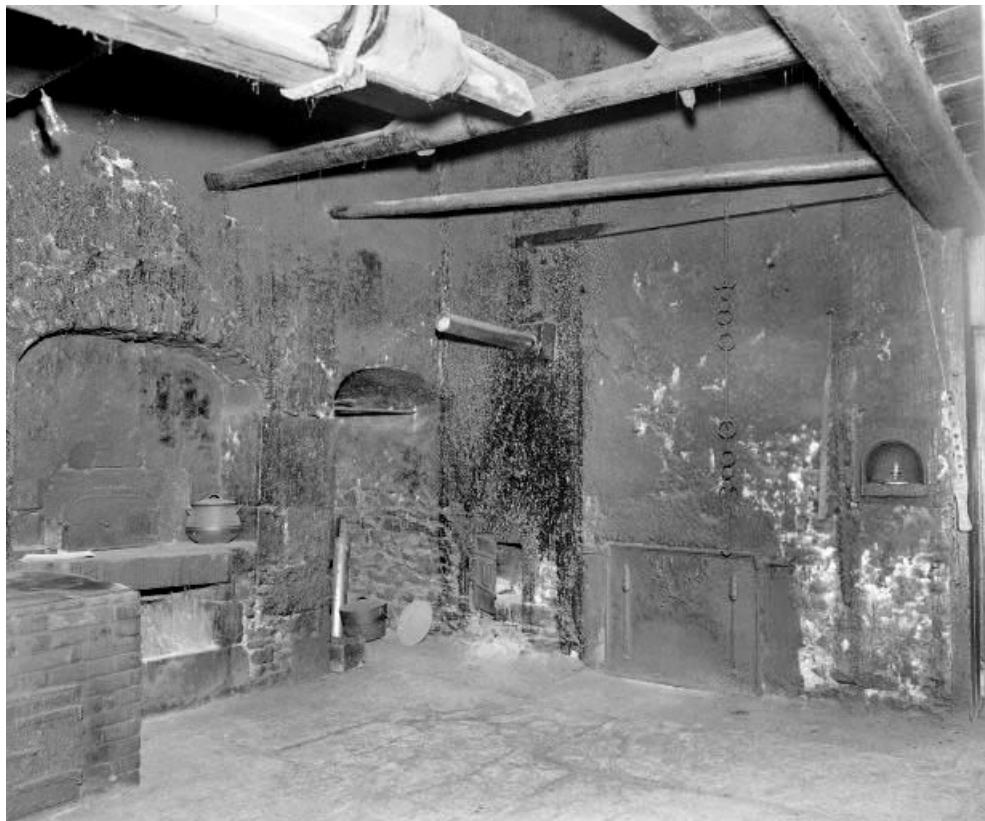

**Intérieur : cuisine droite, vue depuis la fenêtre.**

25, Grand'Combe-Châteleu 2e ferme, lieudit : les Cordiers

N° de l'illustration : 19762500610X

Date : 1976

Auteur : Dominique Humbert

Reproduction soumise à autorisation du titulaire des droits d'exploitation

© Région Bourgogne-Franche-Comté, Inventaire du patrimoine

**Hotte du "tué" droit vu depuis l'aire de roulage.**

25, Grand'Combe-Châteleu 2e ferme, lieudit : les Cordiers

N° de l'illustration : 19762500625X