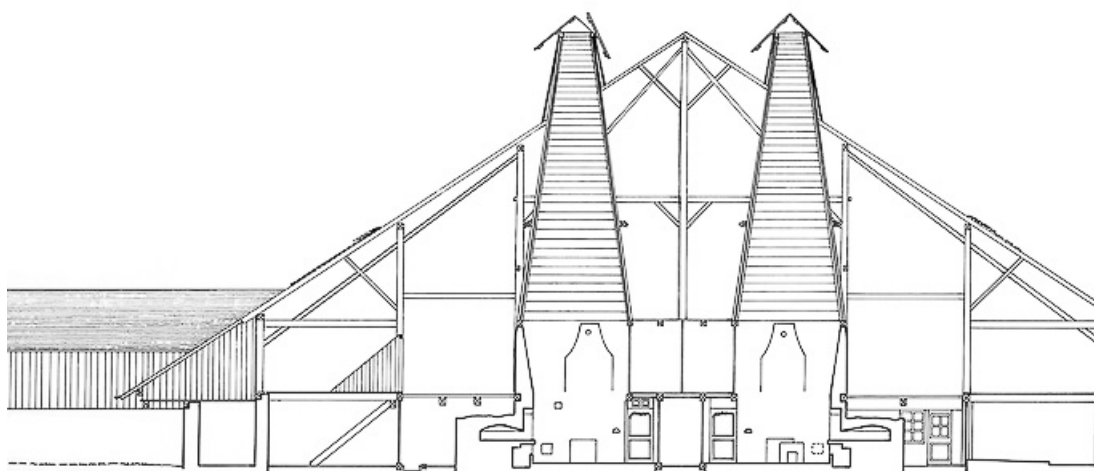

RÉZ DE CHAUSSEE

**Plan au niveau du grenier.**

25, Grand'Combe-Châteleu 2e ferme, lieudit : les Cordiers

N° de l'illustration : 19772500390V

Date : 1977

Auteur : Yves Sancey

Reproduction soumise à autorisation du titulaire des droits d'exploitation

© Région Bourgogne-Franche-Comté, Inventaire du patrimoine

Jean Marc DEMOLY

**Plan des caves.**

25, Grand'Combe-Châteleu 2e ferme, lieudit : les Cordiers

N° de l'illustration : 19772500287V

Date : 1977

Auteur : Yves Sancey

Reproduction soumise à autorisation du titulaire des droits d'exploitation

© Région Bourgogne-Franche-Comté, Inventaire du patrimoine

**Coupe transversale.**

25, Grand'Combe-Châteleu 2e ferme, lieudit : les Cordiers