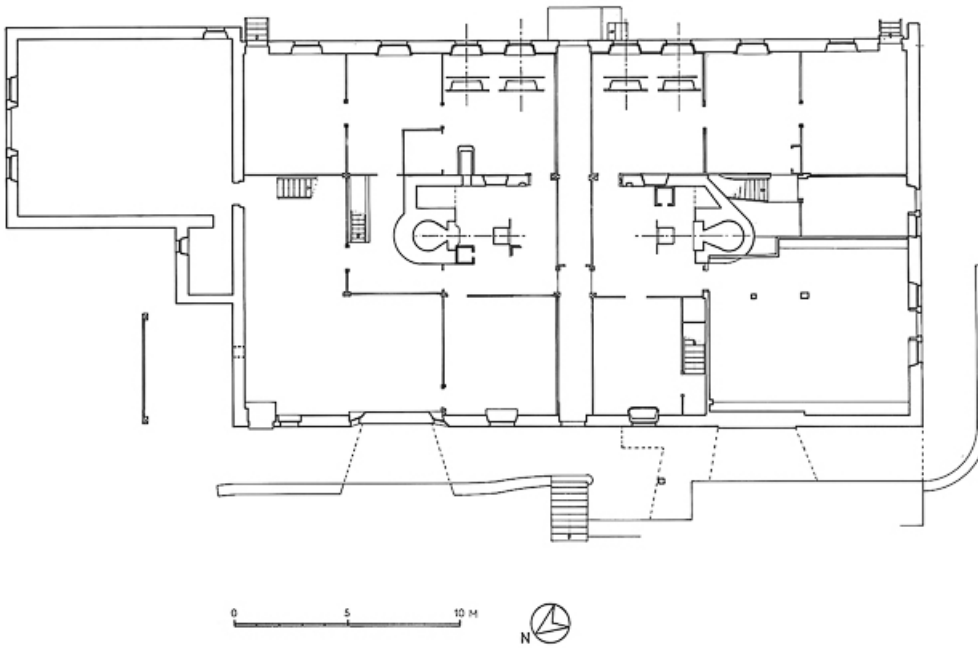

© Région Bourgogne-Franche-Comté, Inventaire du patrimoine

Maison
Jean Marc DEMOLY 29-

Plan au sol.

25, Grand'Combe-Châteleu 2e ferme, lieudit : les Cordiers

N° de l'illustration : 19772500286V

Date : 1977