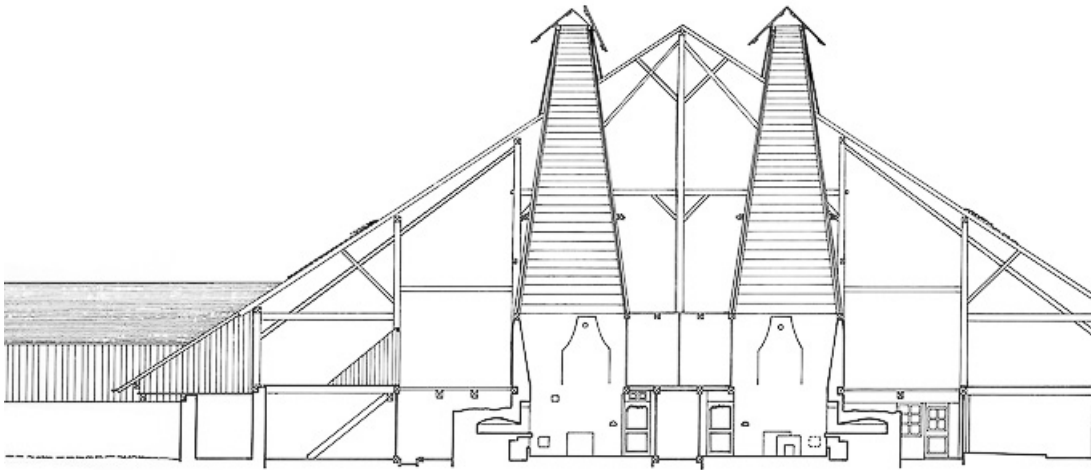

RÉZ DE CHAUSSEE

**Plan au niveau du grenier.**

25, Grand'Combe-Châteleu 2e ferme, lieudit : les Cordiers

N° de l'illustration : 19772500390V

Date : 1977

Auteur : Yves Sancey

Reproduction soumise à autorisation du titulaire des droits d'exploitation

© Région Bourgogne-Franche-Comté, Inventaire du patrimoine

Jean Marc DEMOLY

**Plan des caves.**

25, Grand'Combe-Châteleu 2e ferme, lieudit : les Cordiers

N° de l'illustration : 19772500287V

Date : 1977

Auteur : Yves Sancey

Reproduction soumise à autorisation du titulaire des droits d'exploitation

© Région Bourgogne-Franche-Comté, Inventaire du patrimoine

**Coupe transversale.**

25, Grand'Combe-Châteleu 2e ferme, lieudit : les Cordiers