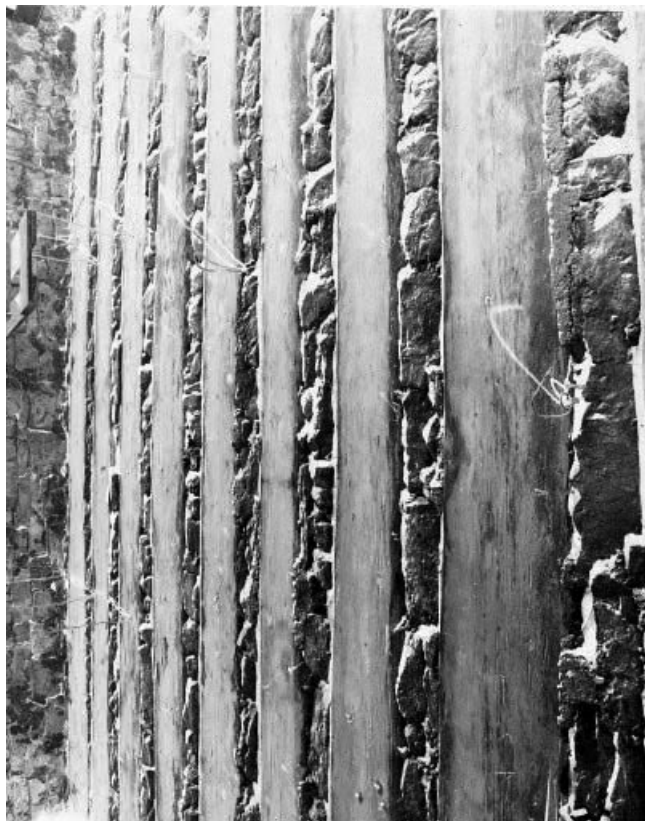

Plafond de cave.

25, Grand'Combe-Châteleu 2e ferme, lieudit : les Cordiers

N° de l'illustration : 19762500623X

Date : 1976

Auteur : Dominique Humbert

Reproduction soumise à autorisation du titulaire des droits d'exploitation

© Région Bourgogne-Franche-Comté, Inventaire du patrimoine