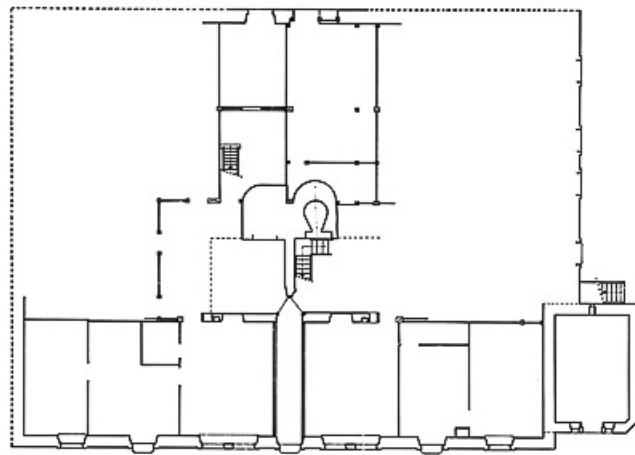

Plan au sol.

25, Grand'Combe-Châteleu, lieudit : Bas de Grand-Combe

Source :

25 Grand'Combe-Châteleu. Demeure : ferme 2. Rez-de-chaussée, dessin sur calque, par Jean-Marc Demoly, 7 juin 1977, 1/100, 54,5 x 757,5 cm

Lieu de conservation : Région Bourgogne-Franche-Comté, Inventaire et Patrimoine, Besançon

N° de l'illustration : 19772500386V

Date : 1977

Auteur : Yves Sancey

Reproduction soumise à autorisation du titulaire des droits d'exploitation

© Région Bourgogne-Franche-Comté, Inventaire du patrimoine