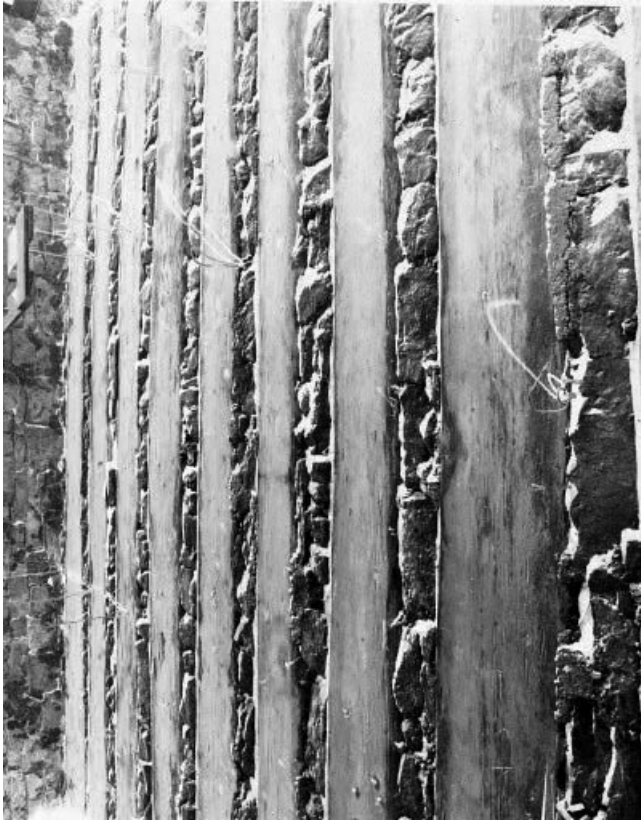

Plafond de cave.

25, Grand'Combe-Châteleu 2e ferme, lieudit : les Cordiers

N° de l'illustration : 19762500623X

Date : 1976

Auteur : Dominique Humbert

Reproduction soumise à autorisation du titulaire des droits d'exploitation

© Région Bourgogne-Franche-Comté, Inventaire du patrimoine