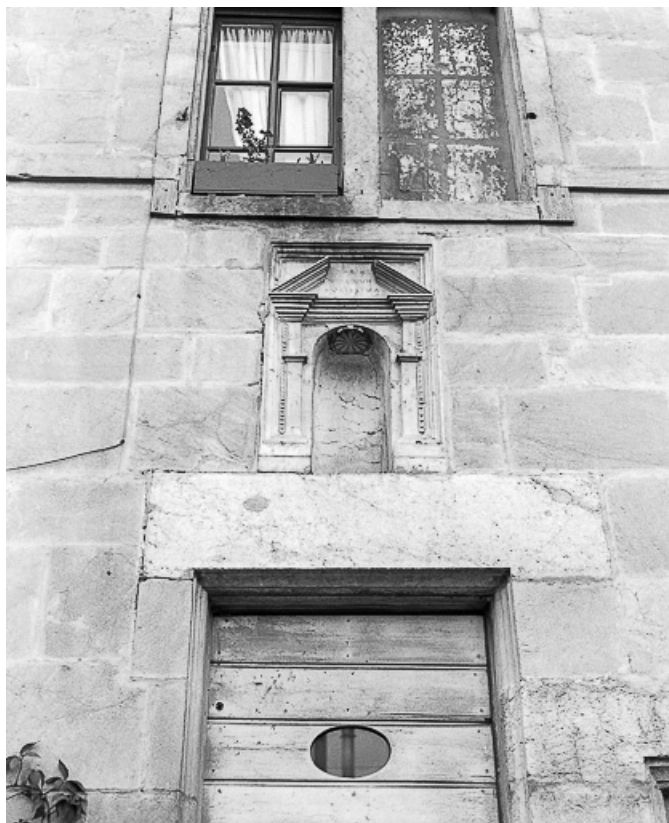

Détail : niche sur la façade antérieure.

25, Grand'Combe-Châteleu, 10 Bas de Grand Combe

N° de l'illustration : 19762500678X

Date : 1976

Auteur : Dominique Humbert

Reproduction soumise à autorisation du titulaire des droits d'exploitation

© Région Bourgogne-Franche-Comté, Inventaire du patrimoine