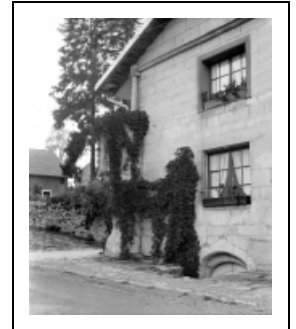

## FERME

Bourgogne-Franche-Comté, Doubs  
Grand'Combe-Châteleu

Dossier IA00013881 réalisé en 1974 revu en  
1978

Auteur(s) : Gilbert Poinso

## Historique

Ancienne " maison de Gauthier Gonet ", bâtie en 1626 ; transformations aux 18e et 19e siècles : faîtière et gouttereaux rehaussés, aménagement du " tue " (daté 1779 et 1821)

**Période(s) principale(s)** : 2e quart 17e siècle / 4e quart 18e siècle / 1er quart 19e siècle