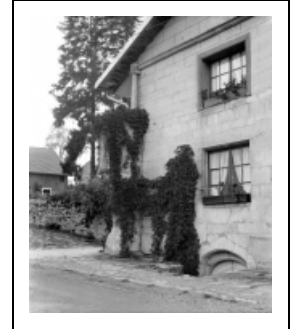

## FERME

Bourgogne-Franche-Comté, Doubs  
Grand'Combe-Châteleu

Dossier IA00013881 réalisé en 1974 revu en  
1978

Auteur(s) : Gilbert Poinot

## Historique

Ancienne " maison de Gauthier Gonet ", bâtie en 1626 ; transformations aux 18e et 19e siècles : faîtière et gouttereaux rehaussés, aménagement du " tue " (daté 1779 et 1821)

**Période(s) principale(s)** : 2e quart 17e siècle / 4e quart 18e siècle / 1er quart 19e siècle