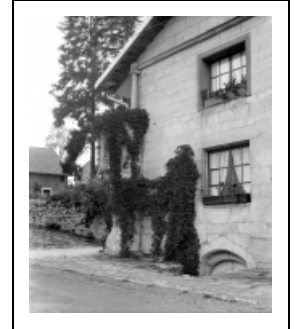

FERME

Bourgogne-Franche-Comté, Doubs
Grand'Combe-Châteleu

Dossier IA00013881 réalisé en 1974 revu en
1978

Auteur(s) : Gilbert Poinso

Historique

Ancienne " maison de Gauthier Gonet ", bâtie en 1626 ; transformations aux 18e et 19e siècles : faîtière et gouttereaux rehaussés, aménagement du " tue " (daté 1779 et 1821)