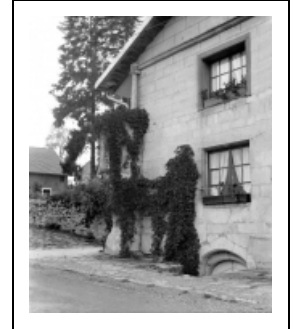

## FERME

Bourgogne-Franche-Comté, Doubs  
Grand'Combe-Châteleu

Dossier IA00013881 réalisé en 1974 revu en  
1978

Auteur(s) : Gilbert Poinso

## Historique

Ancienne " maison de Gauthier Gonet ", bâtie en 1626 ; transformations aux 18e et 19e siècles : faîtière et gouttereaux rehaussés, aménagement du " tue " (daté 1779 et 1821)

**Période(s) principale(s)** : 2e quart 17e siècle / 4e quart 18e siècle / 1er quart 19e siècle