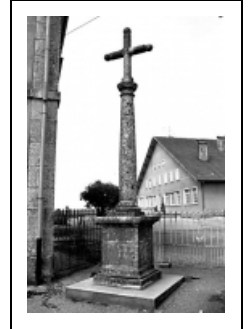

CROIX MONUMENTALE

Bourgogne-Franche-Comté, Doubs
Les Combes
la Motte

Dossier IA00013864 réalisé en 1974 revu en
1978

Auteur(s) : Gilbert Poinso

Historique

Croix commémorant la retraite en 1811

Période(s) principale(s) : 1er quart 19e siècle

Aire d'étude et canton : Morteau

Dénomination : croix monumentale

© Région Bourgogne-Franche-Comté, Inventaire du patrimoine

Vue d'ensemble.

25, Les Combes à l'intersection du C.D. 318 des Combes au C.D. 48 et du C.V. 6, lieudit : la Motte