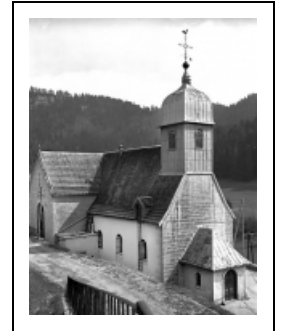

## ÉGLISE PAROISSIALE DE LA DÉCOLLATION-DE-SAINT-JEAN-BAPTISTE

Bourgogne-Franche-Comté, Doubs  
Montlebon  
Derrière le Mont

Dossier IA00013854 réalisé en 1974 revu en  
1978

Auteur(s) : Gilbert Poinso