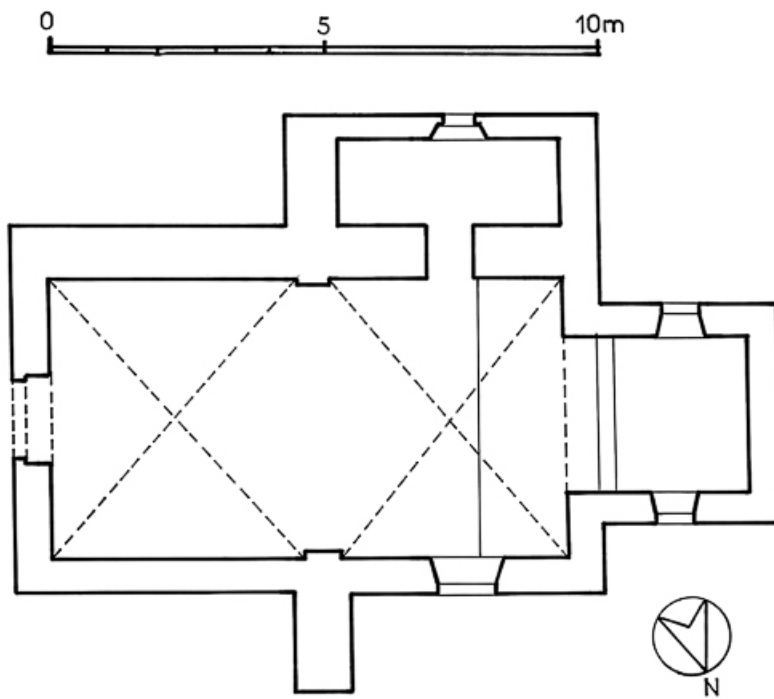

### Éléments descriptifs

**Murs** : calcaire, pierre de taille, moellon, enduit partiel

**Toit** : tuile mécanique, métal en couverture

**Plan** : plan allongé

**Etages** : 1 vaisseau

**Couvrement** : voûte d'arêtes

**Élévation** : élévation ordonnancée sans travées

**Type(s) de couverture** : toit à longs pans ; pignon couvert

© Région Bourgogne-Franche-Comté, Inventaire du patrimoine

**Plan au sol.**

25, Grand'Combe-Châteleu, lieudit : Cornabey

N° de l'illustration : 19772500285V

Date : 1977

Auteur : Yves Sancey

Reproduction soumise à autorisation du titulaire des droits d'exploitation