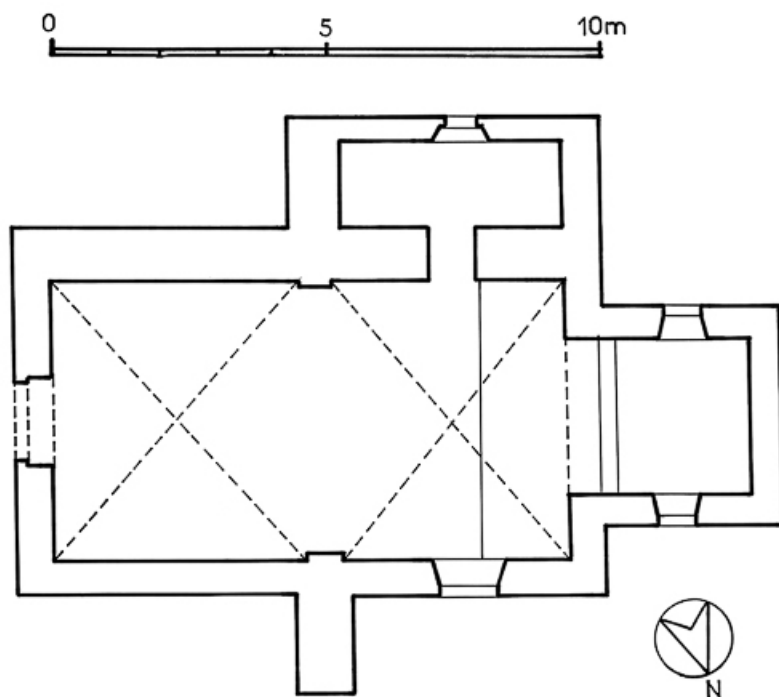

Période(s) principale(s) : 4e quart 17e siècle

Dates : 1690 (porte la date)

Éléments descriptifs

Murs : calcaire, pierre de taille, moellon, enduit partiel

Toit : tuile mécanique, métal en couverture

Plan : plan allongé

Etages : 1 vaisseau

Couvrement : voûte d'arêtes

Élévation : élévation ordonnancée sans travées

Type(s) de couverture : toit à longs pans ; pignon couvert

Informations complémentaires

- **Voir le dossier initial numérisé** : <https://patrimoine.bourgognefranchecomte.fr/gtrudov/IA00013843/index.htm>

Aire d'étude et canton : Morteau

Dénomination : chapelle

© Région Bourgogne-Franche-Comté, Inventaire du patrimoine

Plan au sol.

25, Grand'Combe-Châteleu, lieudit : Cornabey

N° de l'illustration : 19772500285V