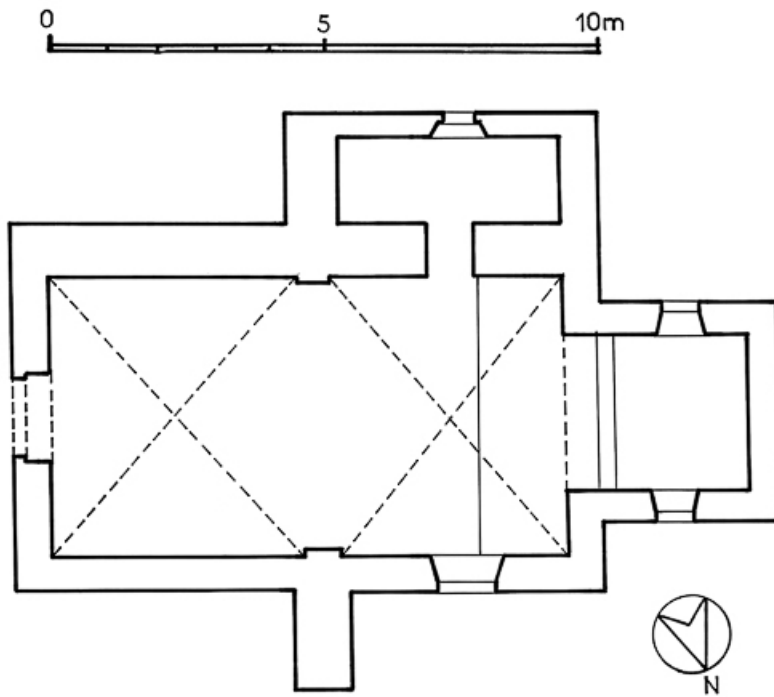

### Éléments descriptifs

**Murs** : calcaire, pierre de taille, moellon, enduit partiel

**Toit** : tuile mécanique, métal en couverture

**Plan** : plan allongé

**Etages** : 1 vaisseau

**Couvrement** : voûte d'arêtes

**Élévation** : élévation ordonnancée sans travées

**Type(s) de couverture** : toit à longs pans ; pignon couvert

© Région Bourgogne-Franche-Comté, Inventaire du patrimoine

**Plan au sol.**

25, Grand'Combe-Châteleu, lieudit : Cornabey

N° de l'illustration : 19772500285V

Date : 1977

Auteur : Yves Sancey

Reproduction soumise à autorisation du titulaire des droits d'exploitation