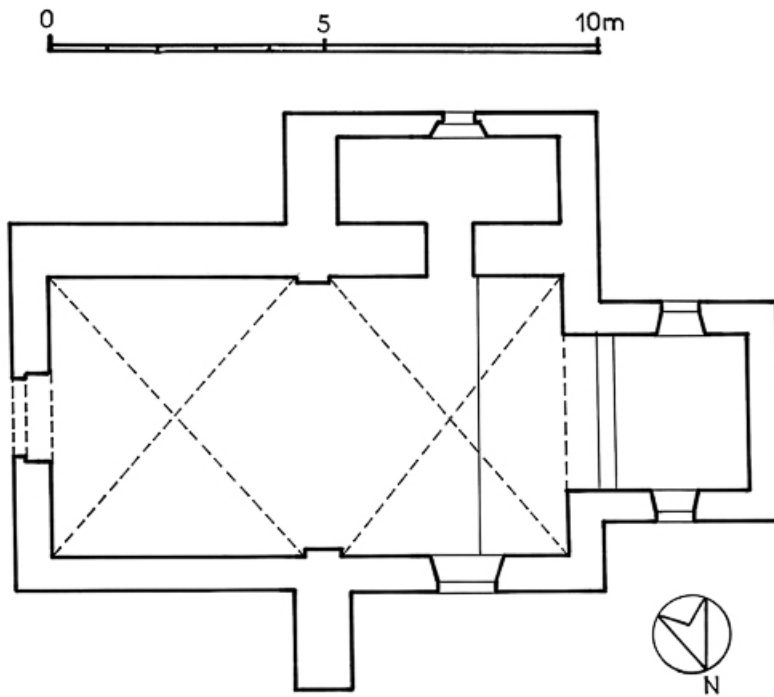

Période(s) principale(s) : 4e quart 17e siècle

Dates : 1690 (porte la date)

Éléments descriptifs

Murs : calcaire, pierre de taille, moellon, enduit partiel

Toit : tuile mécanique, métal en couverture

Plan : plan allongé

Etages : 1 vaisseau

Couvrement : voûte d'arêtes

Élévation : élévation ordonnancée sans travées

Type(s) de couverture : toit à longs pans ; toit à longs pans pignon couvert

Informations complémentaires

- **Voir le dossier initial numérisé** : <https://patrimoine.bourgognefranchecomte.fr/gtrudov/IA00013843/index.htm>

Aire d'étude et canton : Morteau

Dénomination : chapelle

© Région Bourgogne-Franche-Comté, Inventaire du patrimoine

Plan au sol.

25, Grand'Combe-Châteleu, lieudit : Cornabey

N° de l'illustration : 19772500285V