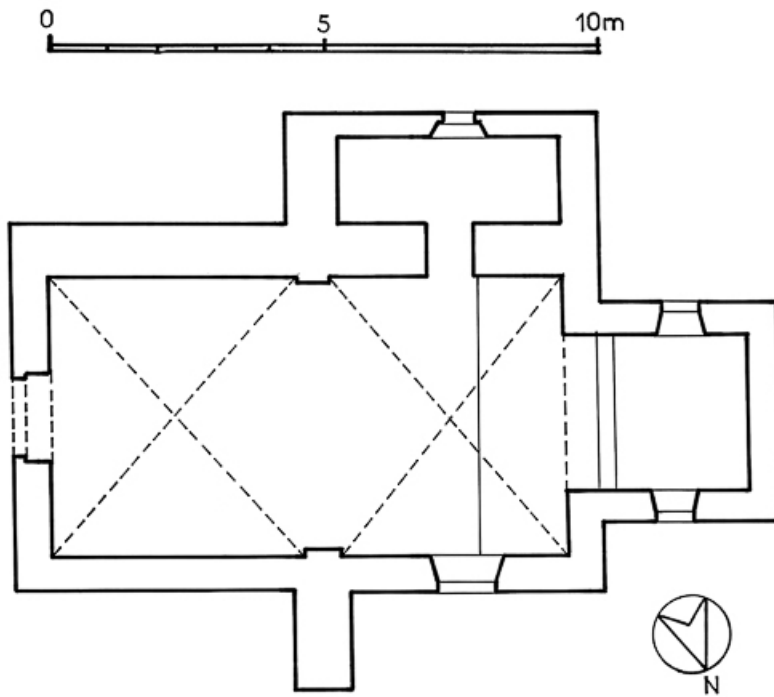

Période(s) principale(s) : 4e quart 17e siècle

Dates : 1690 (porte la date)

Éléments descriptifs

Murs : calcaire, pierre de taille, moellon, enduit partiel

Toit : tuile mécanique, métal en couverture

Plan : plan allongé

Étages : 1 vaisseau

Couvrement : voûte d'arêtes

Élévation : élévation ordonnancée sans travées

Type(s) de couverture : toit à longs pans ; toit à longs pans pignon couvert

Informations complémentaires

- **Voir le dossier initial numérisé** : <https://patrimoine.bourgognefranchecomte.fr/gtrudov/IA00013843/index.htm>

Aire d'étude et canton : Morteau

Dénomination : chapelle

© Région Bourgogne-Franche-Comté, Inventaire du patrimoine

Plan au sol.

25, Grand'Combe-Châteleu, lieudit : Cornabey

N° de l'illustration : 19772500285V