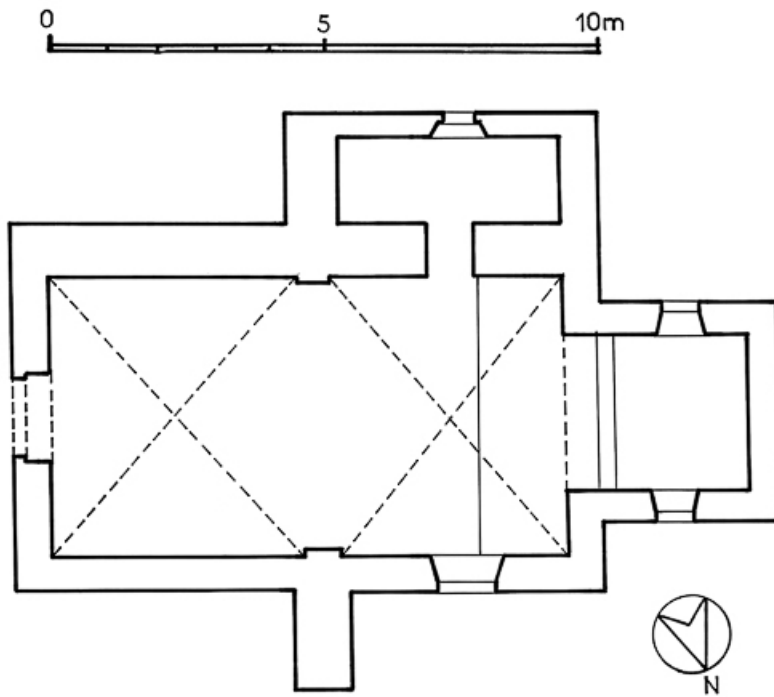

Période(s) principale(s) : 4e quart 17e siècle

Dates : 1690 (porte la date)

Éléments descriptifs

Murs : calcaire, pierre de taille, moellon, enduit partiel

Toit : tuile mécanique, métal en couverture

Plan : plan allongé

Etages : 1 vaisseau

Couvrement : voûte d'arêtes

Élévation : élévation ordonnancée sans travées

Type(s) de couverture : toit à longs pans ; pignon couvert

Informations complémentaires

- **Voir le dossier initial numérisé** : <https://patrimoine.bourgognefranchecomte.fr/gtrudov/IA00013843/index.htm>

Aire d'étude et canton : Morteau

Dénomination : chapelle

© Région Bourgogne-Franche-Comté, Inventaire du patrimoine

Plan au sol.

25, Grand'Combe-Châteleu, lieudit : Cornabey

N° de l'illustration : 19772500285V