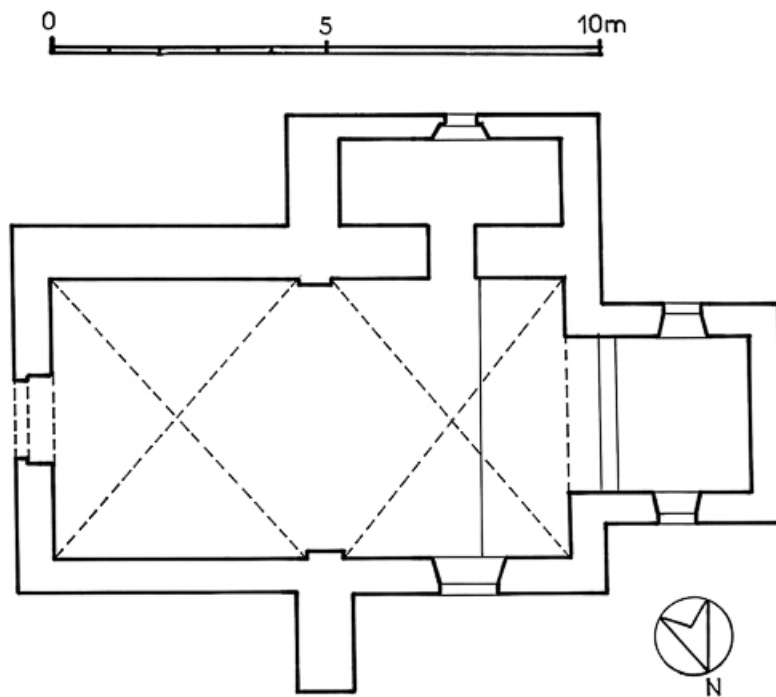

Période(s) principale(s) : 4e quart 17e siècle

Dates : 1690 (porte la date)

Éléments descriptifs

Murs : calcaire, pierre de taille, moellon, enduit partiel

Toit : tuile mécanique, métal en couverture

Plan : plan allongé

Etages : 1 vaisseau

Couvrement : voûte d'arêtes

Élévation : élévation ordonnancée sans travées

Type(s) de couverture : toit à longs pans ; pignon couvert

Informations complémentaires

- **Voir le dossier initial numérisé** : <https://patrimoine.bourgognefranchecomte.fr/gtrudov/IA00013843/index.htm>

Aire d'étude et canton : Morteau

Dénomination : chapelle

© Région Bourgogne-Franche-Comté, Inventaire du patrimoine

Plan au sol.

25, Grand'Combe-Châteleu, lieudit : Cornabey

N° de l'illustration : 19772500285V