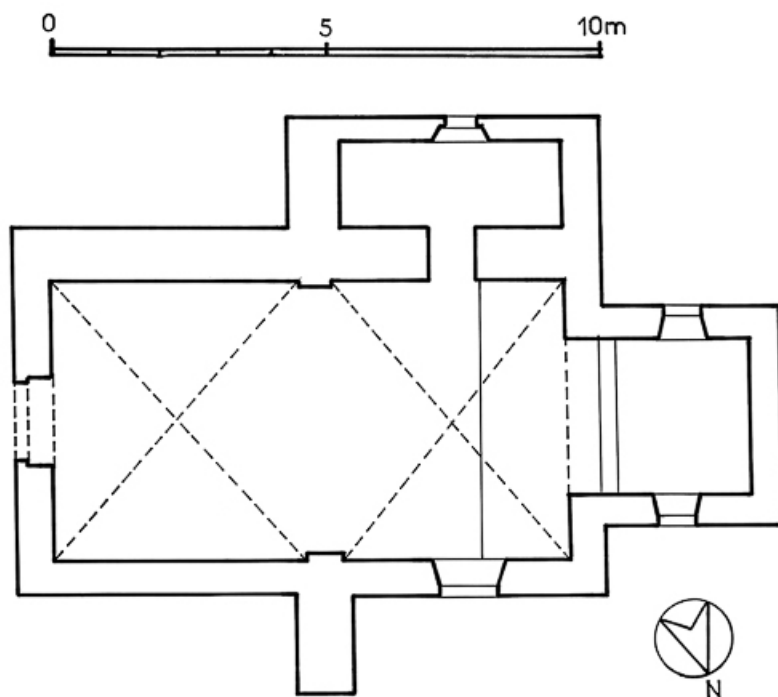

### Éléments descriptifs

**Murs** : calcaire, pierre de taille, moellon, enduit partiel

**Toit** : tuile mécanique, métal en couverture

**Plan** : plan allongé

**Etages** : 1 vaisseau

**Couvrement** : voûte d'arêtes

**Élévation** : élévation ordonnancée sans travées

**Type(s) de couverture** : toit à longs pans ; toit à longs pans pignon couvert

© Région Bourgogne-Franche-Comté, Inventaire du patrimoine

**Plan au sol.**

25, Grand'Combe-Châteleu, lieudit : Cornabey

N° de l'illustration : 19772500285V

Date : 1977

Auteur : Yves Sancey

Reproduction soumise à autorisation du titulaire des droits d'exploitation