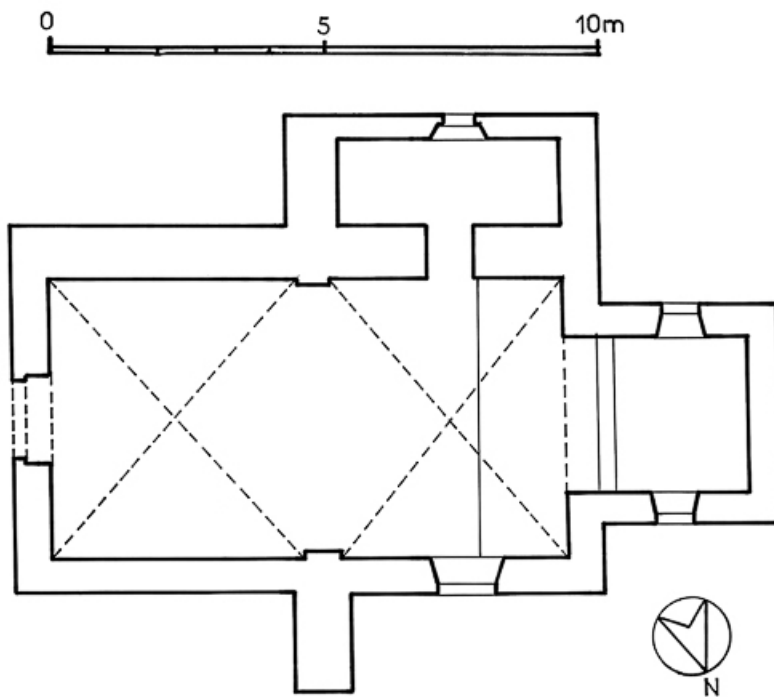

### Éléments descriptifs

**Murs** : calcaire, pierre de taille, moellon, enduit partiel

**Toit** : tuile mécanique, métal en couverture

**Plan** : plan allongé

**Etages** : 1 vaisseau

**Couvrement** : voûte d'arêtes

**Élévation** : élévation ordonnancée sans travées

**Type(s) de couverture** : toit à longs pans ; toit à longs pans pignon couvert

© Région Bourgogne-Franche-Comté, Inventaire du patrimoine

**Plan au sol.**

25, Grand'Combe-Châteleu, lieudit : Cornabey

N° de l'illustration : 19772500285V

Date : 1977

Auteur : Yves Sancey

Reproduction soumise à autorisation du titulaire des droits d'exploitation