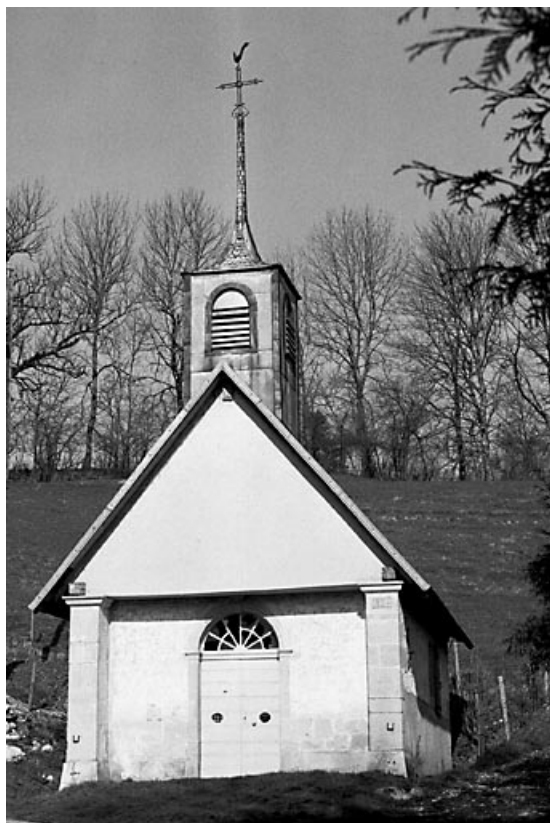

Vue d'ensemble.

25, Grand'Combe-Châteleu

N° de l'illustration : 19752500011X

Date : 1975

Auteur : Yves Sancey

Reproduction soumise à autorisation du titulaire des droits d'exploitation

© Région Bourgogne-Franche-Comté, Inventaire du patrimoine