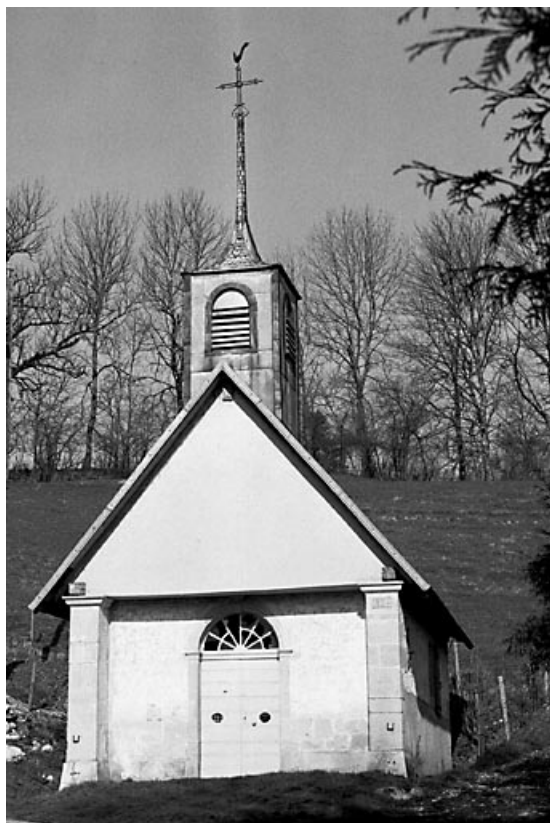

CHAPELLE SAINT-JOSEPH

Bourgogne-Franche-Comté, Doubs
Grand'Combe-Châteleu

Dossier IA00013842 réalisé en 1974 revu en
1978

Auteur(s) : Gilbert Poinso

Historique

Construite en 1611 par Simon dit la Lime ; reconstruite en 1824

Face antérieure et face latérale droite.

25, Grand'Combe-Châteleu

N° de l'illustration : 19752500010X

Date : 1975

Auteur : Yves Sancey

Reproduction soumise à autorisation du titulaire des droits d'exploitation

© Région Bourgogne-Franche-Comté, Inventaire du patrimoine

Vue d'ensemble.

25, Grand'Combe-Châteleu

N° de l'illustration : 19752500011X

Date : 1975

Auteur : Yves Sancey

Reproduction soumise à autorisation du titulaire des droits d'exploitation