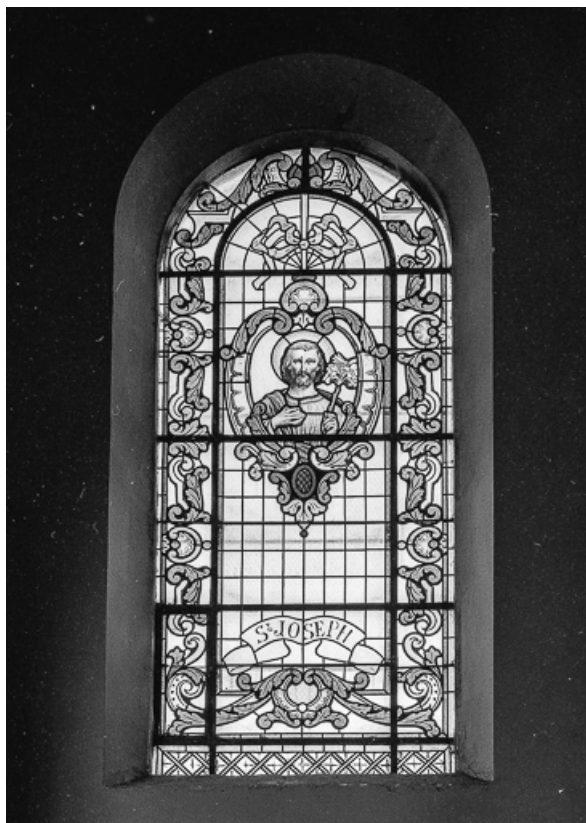

Baie 3 : saint Joseph (réalisée vers 1900).
25, Ouhans

N° de l'illustration : 19812500209X

Date : 1981

Auteur : Jean-Luc Ligier

Reproduction soumise à autorisation du titulaire des droits d'exploitation

© Région Bourgogne-Franche-Comté, Inventaire du patrimoine