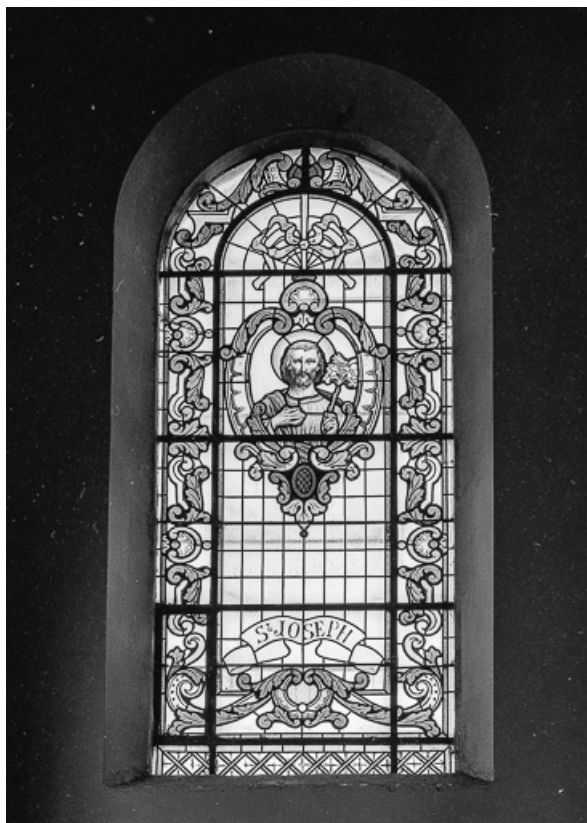

Baie 3 : saint Joseph (réalisée vers 1900).
25, Ouhans

N° de l'illustration : 19812500209X

Date : 1981

Auteur : Jean-Luc Ligier

Reproduction soumise à autorisation du titulaire des droits d'exploitation

© Région Bourgogne-Franche-Comté, Inventaire du patrimoine