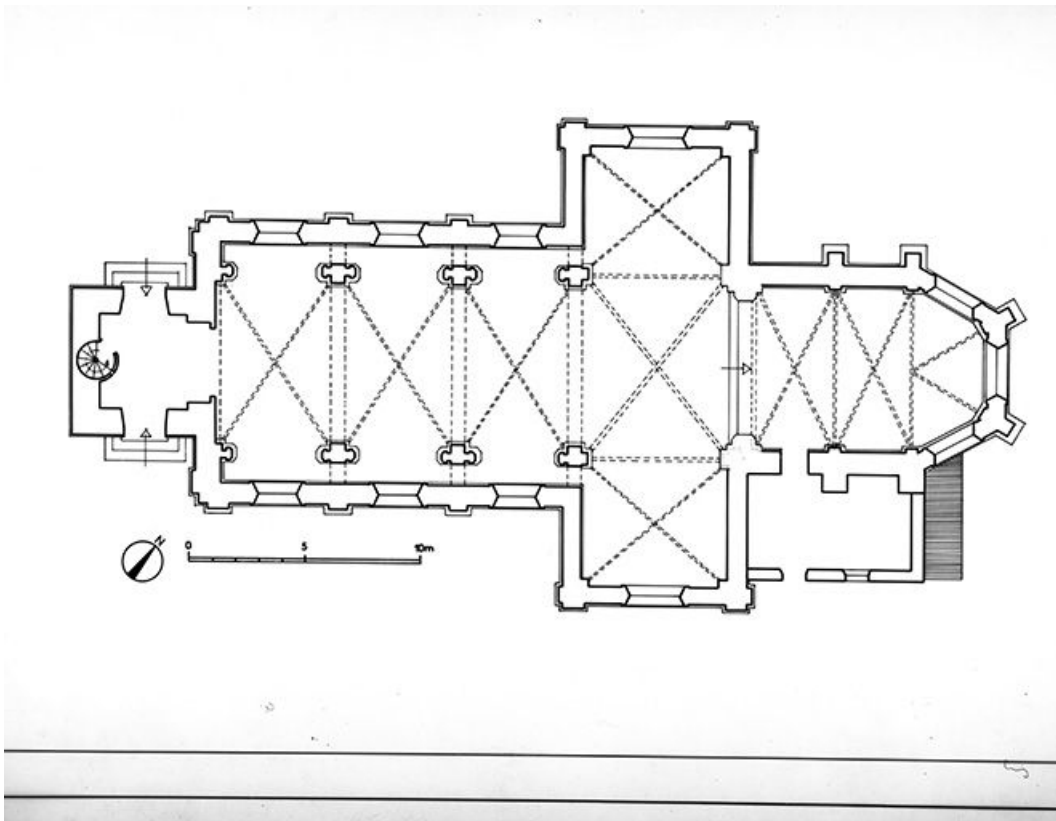

### Éléments descriptifs

**Murs** : calcaire, pierre de taille

**Toit** : tuile mécanique, tuile plate, zinc en couverture

**Plan** : plan en croix latine

**Etages** : 1 vaisseau

**Couvrement** : voûte d'arêtes, voûte d'ogives

**Parties constituantes non étudiées** : enclos

© Région Bourgogne-Franche-Comté, Inventaire du patrimoine

**Plan au sol.**

25, La Chaux

N° de l'illustration : 19802500033V

Date : 1980

Auteur : Yves Sancey

Reproduction soumise à autorisation du titulaire des droits d'exploitation