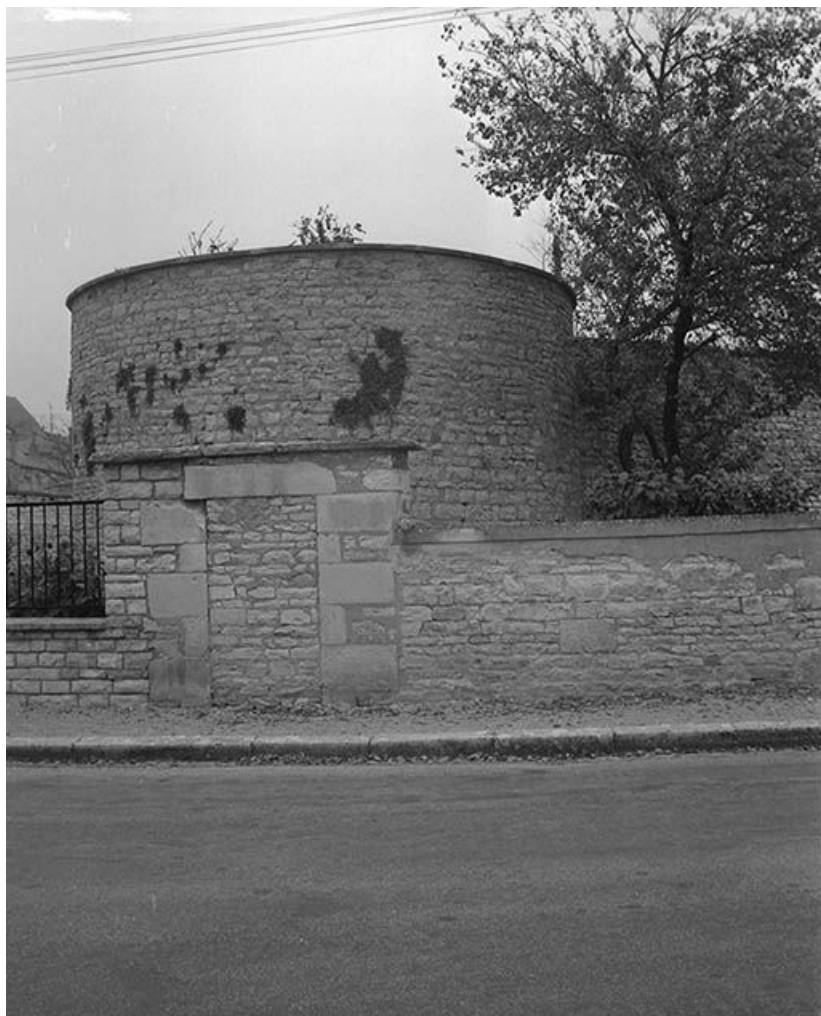

Tour sise parcelle AC 118, du cadastre de 1964 (rue de l'Abbé Legris) : vue d'ensemble.
89, Vermenton

N° de l'illustration : 19728900871X

Date : 1972

Reproduction soumise à autorisation du titulaire des droits d'exploitation

© Région Bourgogne-Franche-Comté, Inventaire du patrimoine