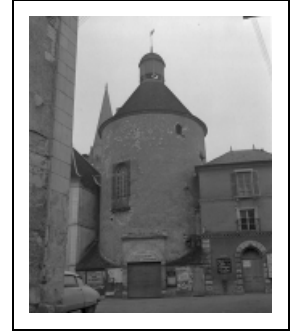

## FORTIFICATION D'AGGLOMÉRATION

Bourgogne-Franche-Comté, Yonne  
Vermenton

Dossier IA00002823 réalisé en 1972 revu en  
1974

Auteur(s) : Odile Cortet

### Historique

Construction en 1368 par les habitants ; pont Levis et partie de muraille refaits en 1590.

**Période(s) principale(s)** : 3e quart 14e siècle / 4e quart 16e siècle

**Dates** : 1368 (daté par travaux historiques) / 1590 (daté par travaux historiques)