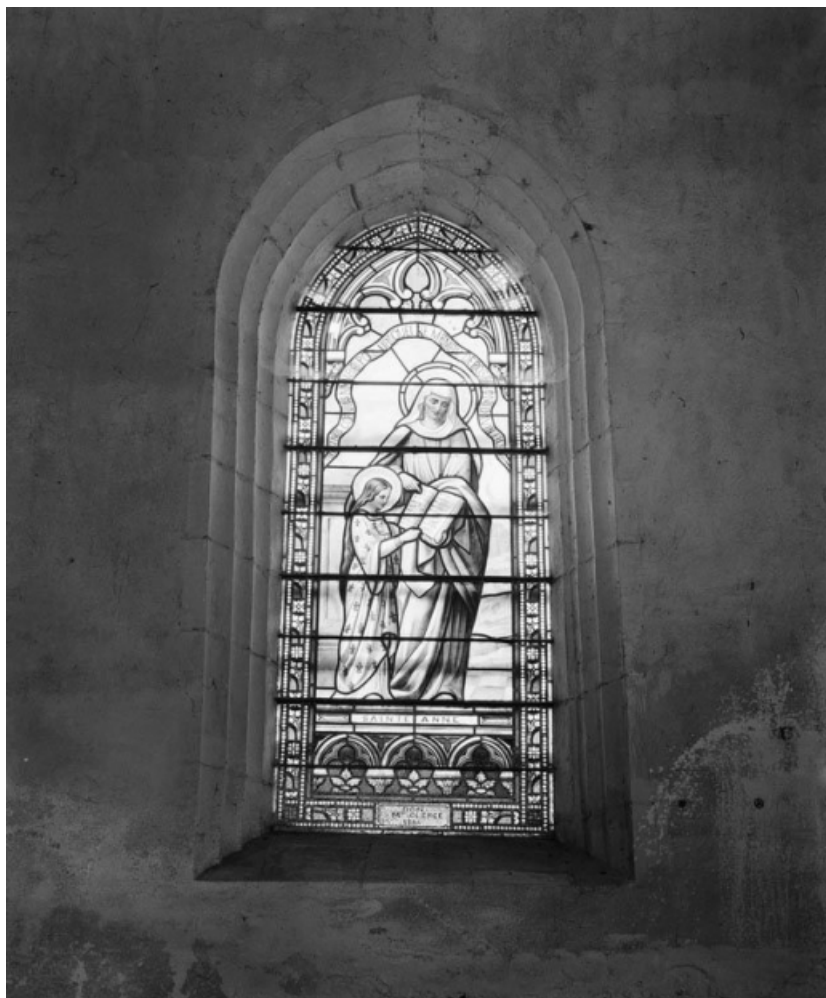

Fenêtre.

89, Accolay

N° de l'illustration : 19728900111X

Date : 1972

Auteur : non renseigné

Reproduction soumise à autorisation du titulaire des droits d'exploitation

© Région Bourgogne-Franche-Comté, Inventaire du patrimoine