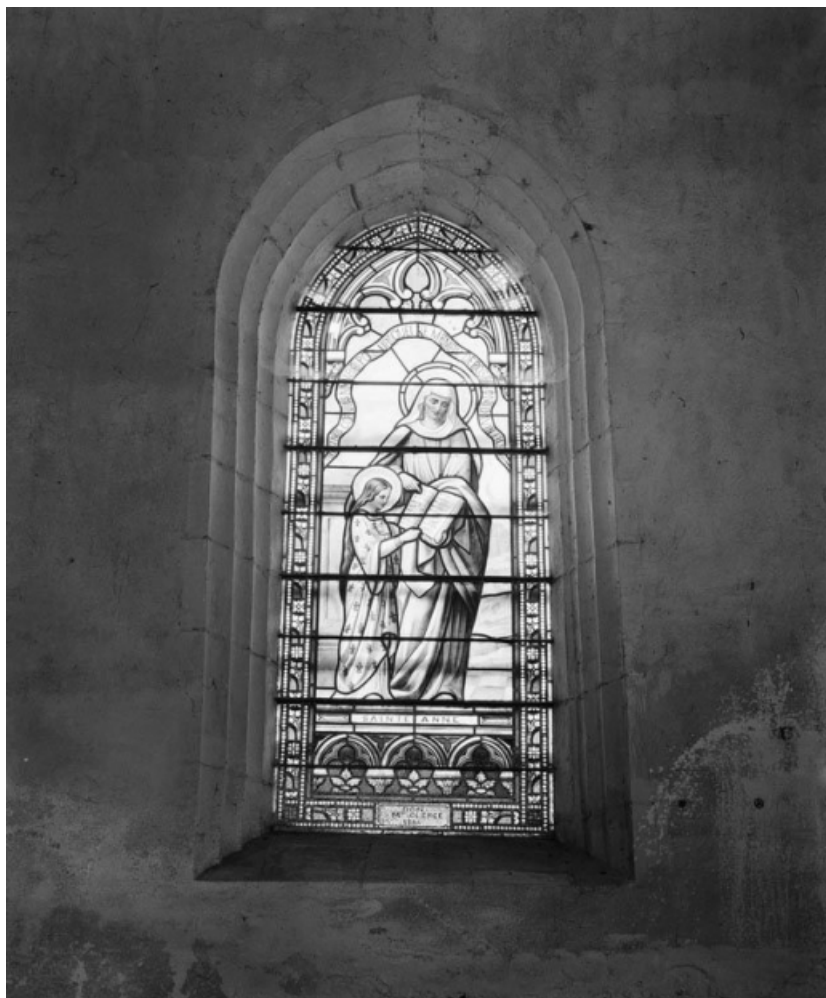

Période(s) principale(s) : 1er quart 13e siècle / 2e moitié 17e siècle

Auteur(s) de l'oeuvre :
maître d'oeuvre inconnu ()

Éléments descriptifs

Murs : calcaire, moellon, enduit

Toit : tuile plate, ardoise

Plan : plan allongé

Culot avec visage sculpté dans le chœur.

89, Accolay

N° de l'illustration : 19728900114X

Date : 1972

Auteur : non renseigné

Reproduction soumise à autorisation du titulaire des droits d'exploitation

© Région Bourgogne-Franche-Comté, Inventaire du patrimoine