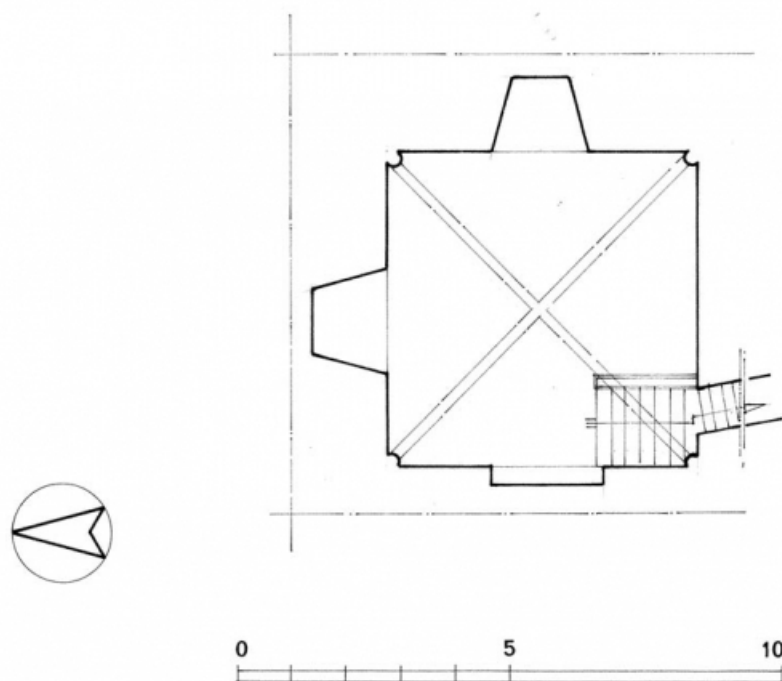

Plan de la crypte.

89, Sainte-Pallaye

N° de l'illustration : 20128900225A3YY

Date : 2012

Auteur : Alain Morelière

Reproduction soumise à autorisation du titulaire des droits d'exploitation

© Région Bourgogne-Franche-Comté, Inventaire du patrimoine