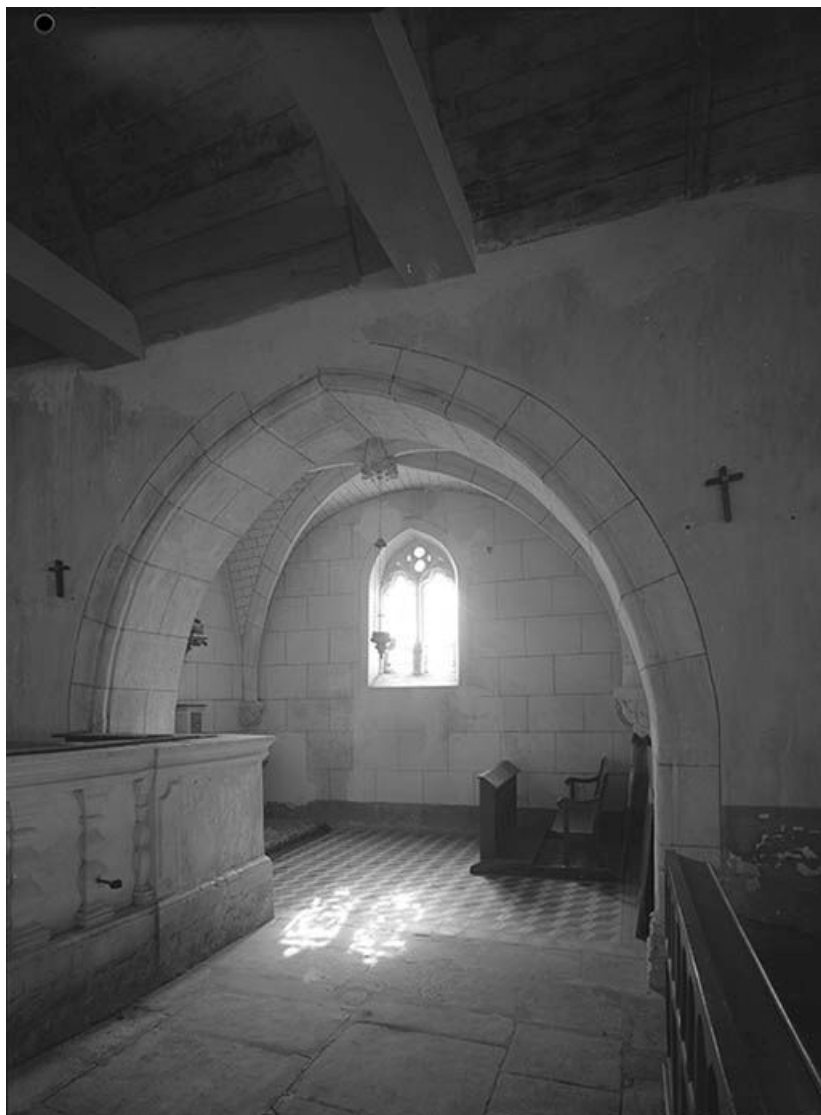

Chapelle droite.
89, Sainte-Pallaye

N° de l'illustration : 19728900316V

Date : 1972

Auteur : Alain Morelière

Reproduction soumise à autorisation du titulaire des droits d'exploitation

© Région Bourgogne-Franche-Comté, Inventaire du patrimoine