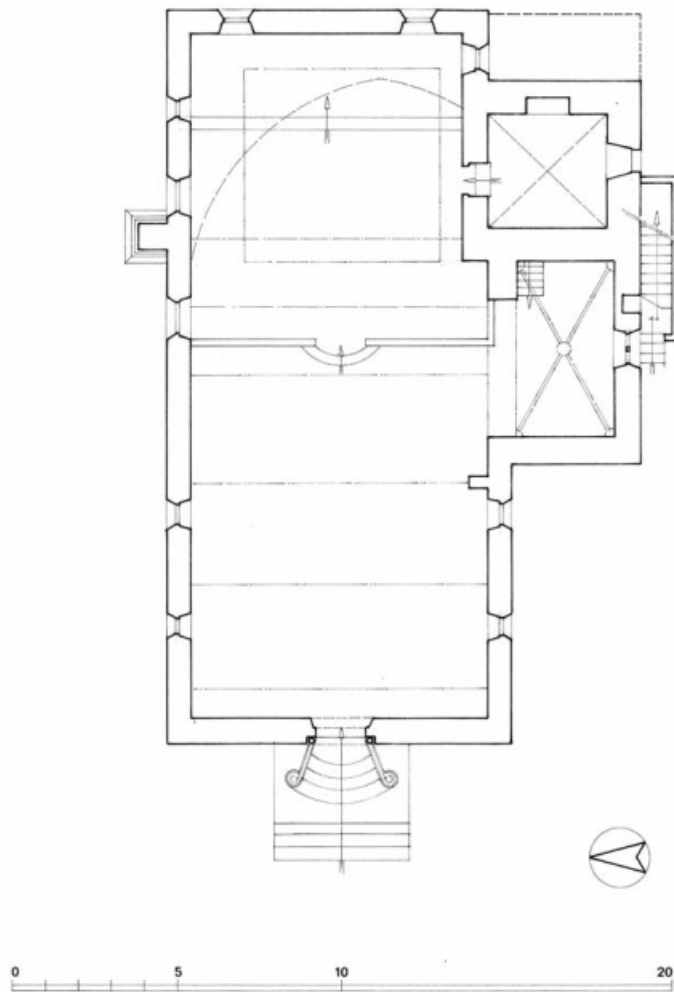

Plan.

89, Sainte-Pallaye

N° de l'illustration : 20128900224A3YY

Date : 2012

Auteur : Alain Morelière

Reproduction soumise à autorisation du titulaire des droits d'exploitation

© Région Bourgogne-Franche-Comté, Inventaire du patrimoine