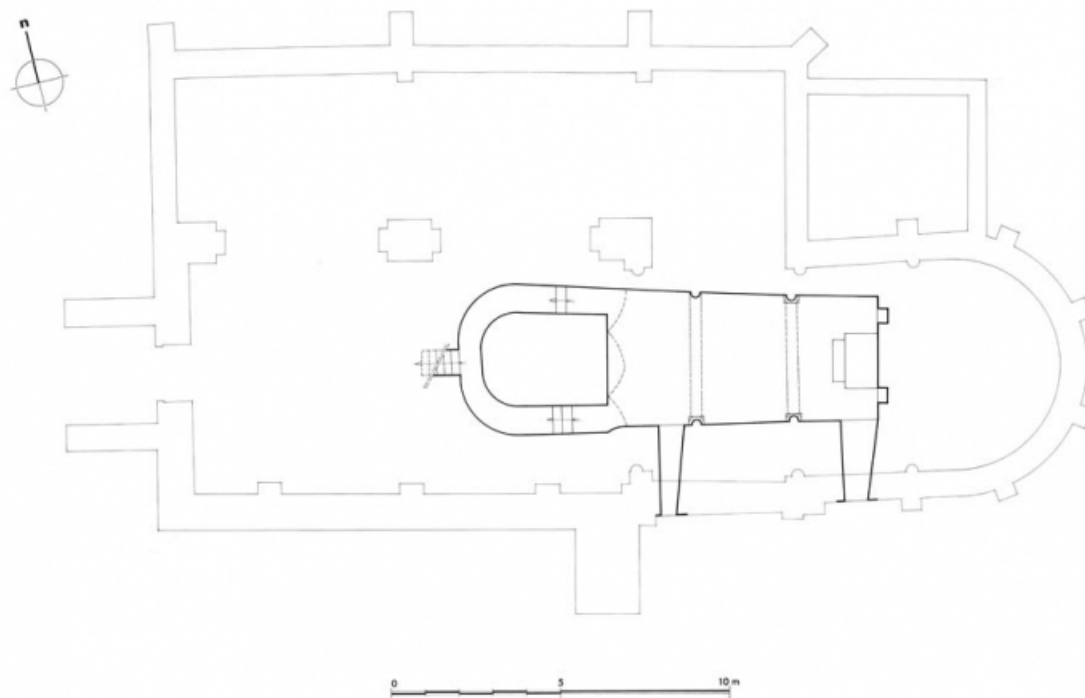

Reproduction soumise à autorisation du titulaire des droits d'exploitation

© Région Bourgogne-Franche-Comté, Inventaire du patrimoine

Coupe longitudinale.

58, Alluy

N° de l'illustration : 20125800018A1YY

Date : 2012

Auteur : Alain Morelière

Reproduction soumise à autorisation du titulaire des droits d'exploitation

© Région Bourgogne-Franche-Comté, Inventaire du patrimoine

Plan sur la crypte.

58, Alluy

N° de l'illustration : 20125800019A1YY