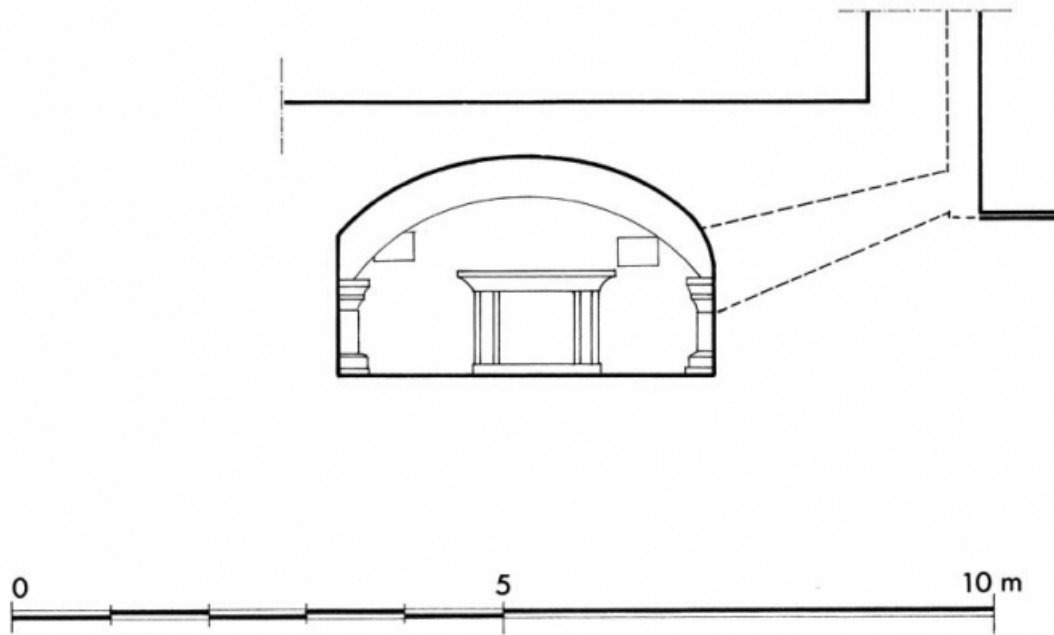

Auteur : Alain Morelière

Reproduction soumise à autorisation du titulaire des droits d'exploitation

© Région Bourgogne-Franche-Comté, Inventaire du patrimoine

Plan sur la crypte.

58, Alluy

N° de l'illustration : 20125800019A1YY

Date : 2012

Auteur : Alain Morelière

Reproduction soumise à autorisation du titulaire des droits d'exploitation

© Région Bourgogne-Franche-Comté, Inventaire du patrimoine

Coupe transversale sur la crypte.