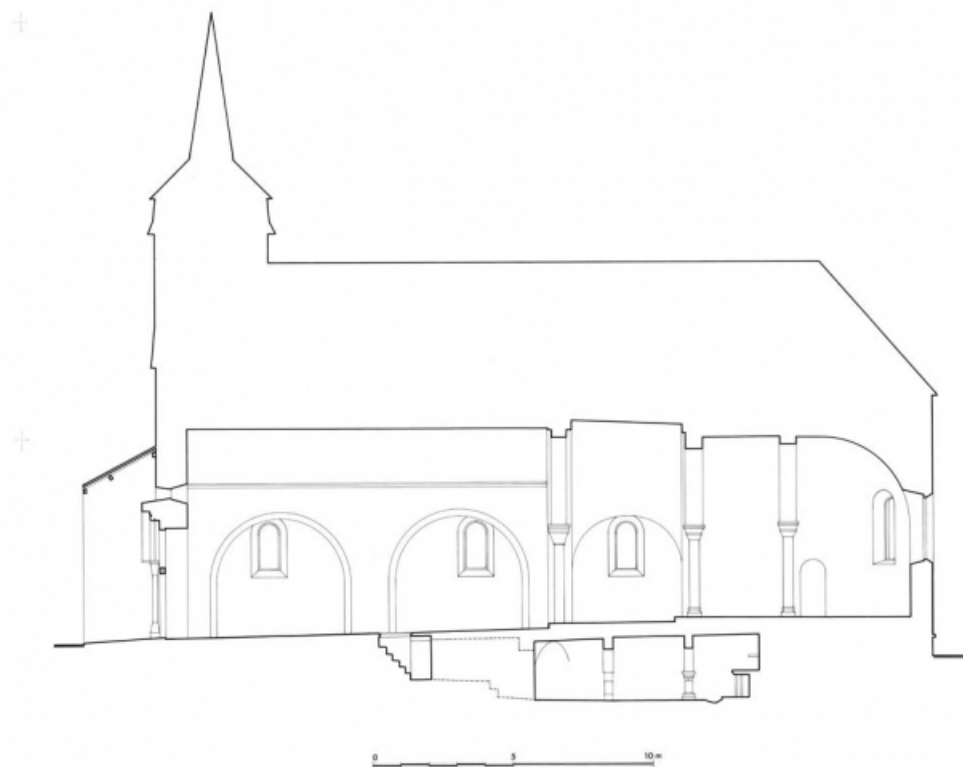

Reproduction soumise à autorisation du titulaire des droits d'exploitation

© Région Bourgogne-Franche-Comté, Inventaire du patrimoine

Coupe longitudinale.

58, Alluy

N° de l'illustration : 20125800018A1YY

Date : 2012