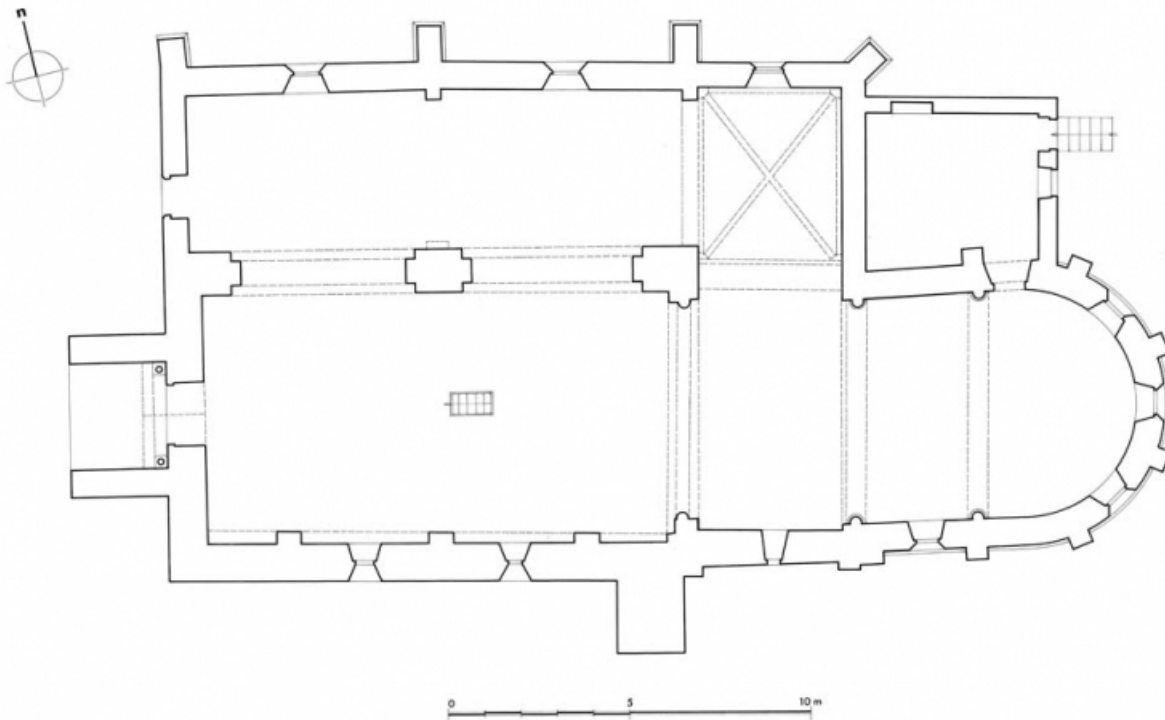

Plan.

58, Alluy

N° de l'illustration : 20125800017A1YY

Date : 2012

Auteur : Alain Morelière

Reproduction soumise à autorisation du titulaire des droits d'exploitation

© Région Bourgogne-Franche-Comté, Inventaire du patrimoine