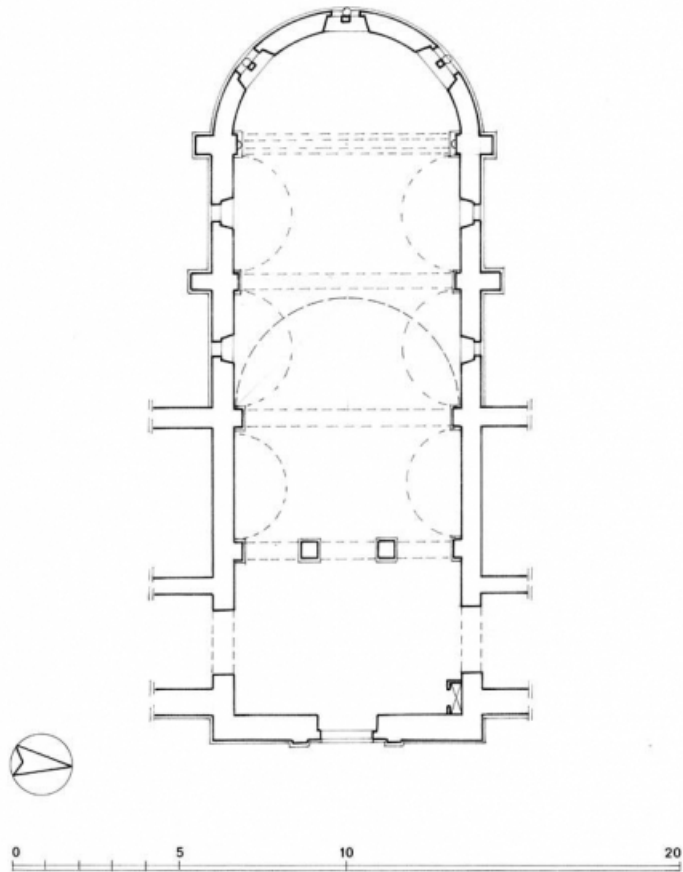

plan

58, Jean-Marie Thévenin Ville Château-Chinon

N° de l'illustration : 20125800003A3YY

Date : 2012

Auteur : Alain Morelière

Reproduction soumise à autorisation du titulaire des droits d'exploitation

© Région Bourgogne-Franche-Comté, Inventaire du patrimoine