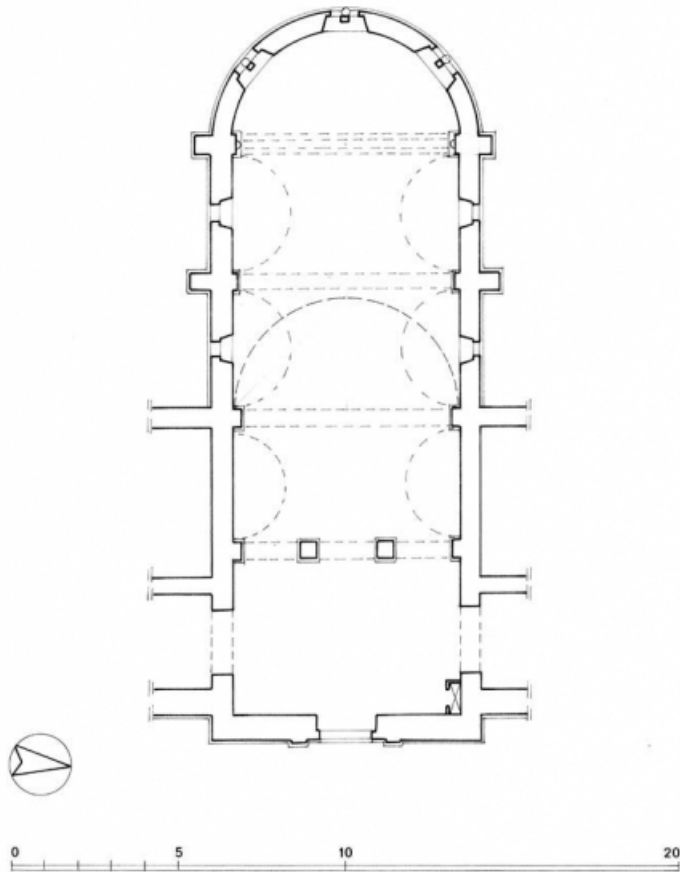

plan

58, Jean-Marie Thévenin Ville Château-Chinon

N° de l'illustration : 20125800003A3YY

Date : 2012

Auteur : Alain Morelière

Reproduction soumise à autorisation du titulaire des droits d'exploitation

© Région Bourgogne-Franche-Comté, Inventaire du patrimoine