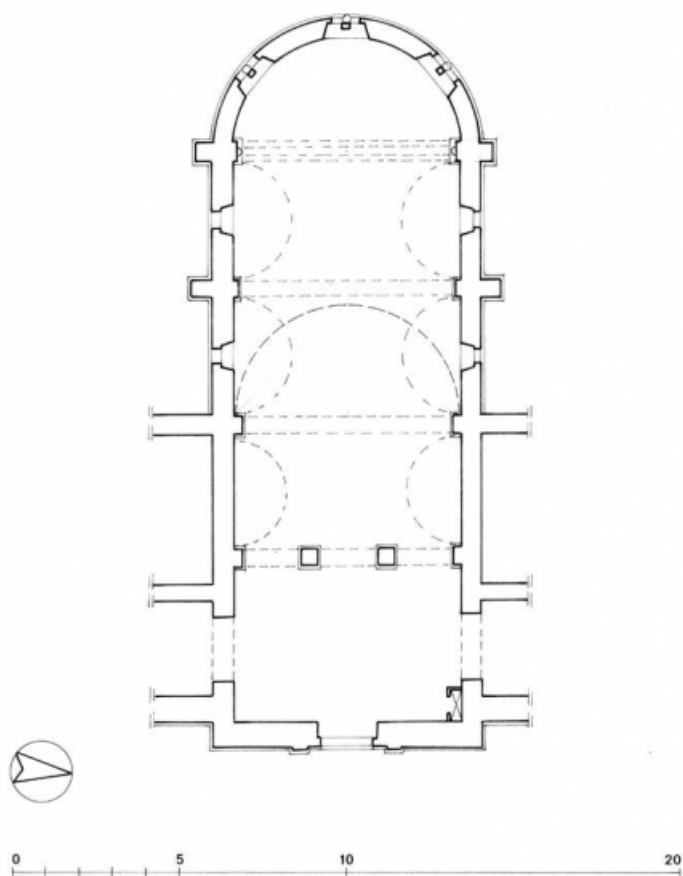

plan

58, Jean-Marie Thévenin Ville Château-Chinon

N° de l'illustration : 20125800003A3YY

Date : 2012

Auteur : Alain Morelière

Reproduction soumise à autorisation du titulaire des droits d'exploitation

© Région Bourgogne-Franche-Comté, Inventaire du patrimoine