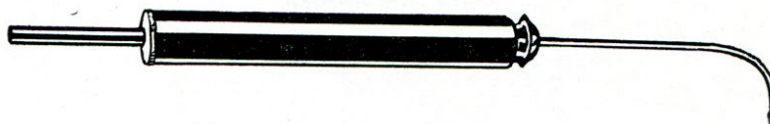

N° 8 et 9

Chalumeau avec boule - simple et démontable

N° 16

Becs
Type "Aviation"

N° 18

Virole et bague
grande dimension

N° 10

Chalumeau à Essence grande puissance

N° 11

Chalumeau combiné air et gaz

N° 17

Virole et bague
petite dimension

PRIX COURANT

Les GRAS le

N°	Chalumeaux laiton simple	Long	Pouces	Inche	La douzaine	Prix
1	« d° »	16 ^c / _m	6	7		
2	« d° »	19 »	7	8		
3	« d° »	22 »	8	9		
4	« d° »	24 »	9	10		
5	« d° »	27 »	10	11		
6	« d° »	30 »	11	12		
7	« d° »	33 »	12	13		
8	Majoration pour boules simples				par douzaine	
9	Majoration pour boules démontables				—	
10	Chalumeaux à essence grande puissance				la pièce	
11	— combiné air et gaz				—	
12	— à gaz avec robinet et veilleuse				—	
13	— à gaz modèle FLETCHER				—	
14	Lampe à gaz				—	
15	Becs pour soudure Autogène tous modèles				—	
16	— — type aviation				—	
17	Viroles et bagues petites dimensions					
18	— grandes dimensions					
20	Canules pour poire à air nickelées				La pièce	
21	— — eau —				—	
22	Manches à miroir laiton creux 6 pans nickelés				—	
23	— — ronds nickelés				—	
24	Porte amalgame nickelé				—	