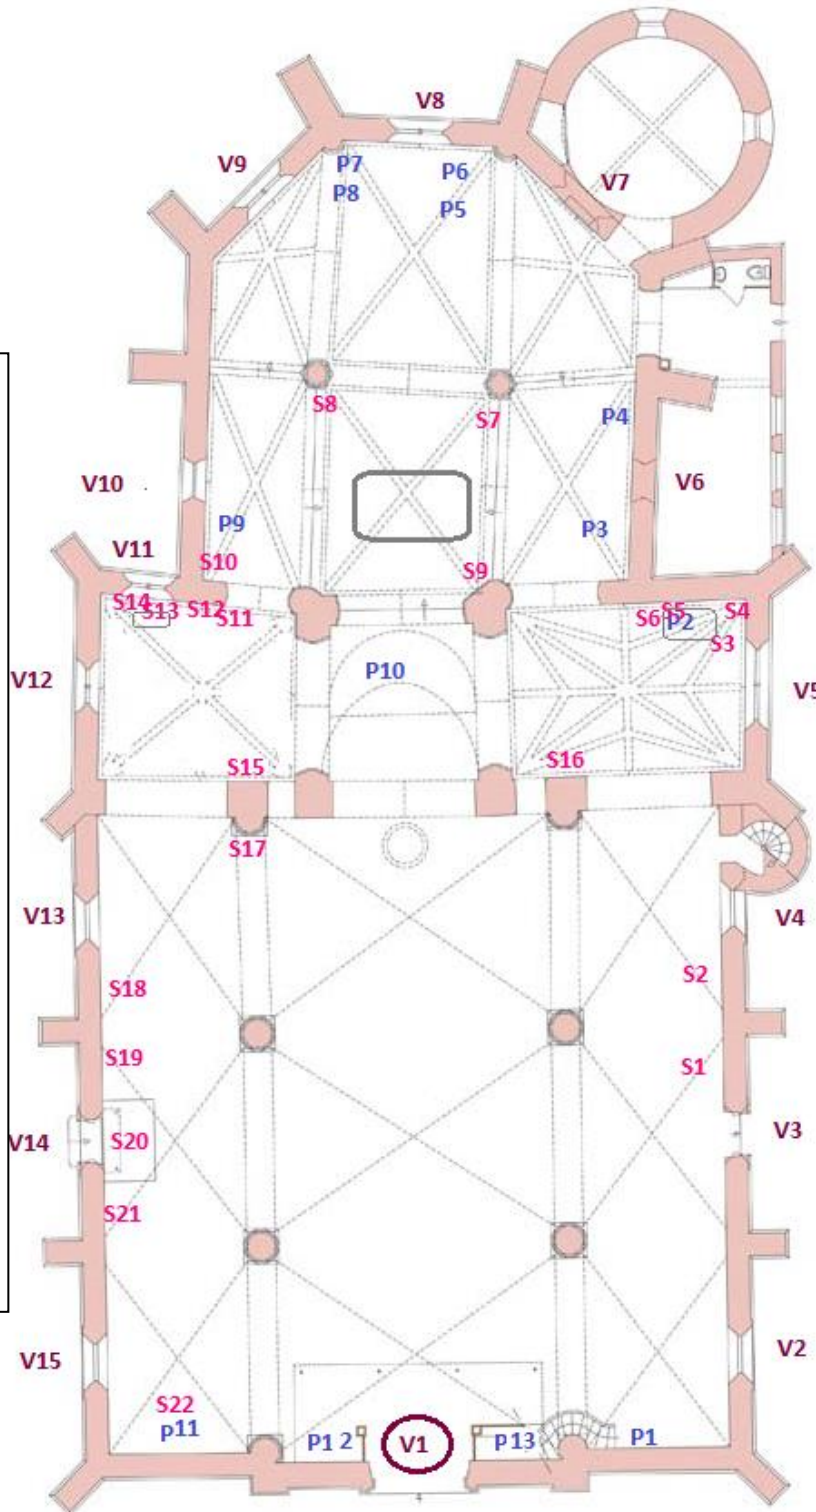

**Eglise Saint-Cassien - Savigny-lès-Beaune**  
**Plan de localisation du mobilier**

**Statuaire**

- S1 Ste Thérèse de Lisieux
- S2 St Michel terrassant le dragon
- S3 Vierge à l'Enfant (19<sup>e</sup>)
- S4 Ste Catherine de Sienna
- S5 Ste Philomène
- S6 St Curé d'Ars
- S7 Vierge à l'Enfant (18<sup>e</sup>)
- S8 St Cassien (18<sup>e</sup>)
- S9 Ste Geneviève
- S10 Vierge de Lourdes
- S11 Ste Germaine
- S12 St Vincent
- S13 Cœur de Jésus
- S14 St Jean
- S15 Education de la Vierge (Ste Anne et la Vierge)
- S16 St Joseph et l'Enfant Jésus
- S17 Reliquaire de St Louis
- S18 St Antoine de Padoue
- S19 St Maurice
- S20 Vierge de Pitié (Pietà)
- S21 Ste Jeanne d'Arc
- S22 Vierge à l'Enfant

**Verrières**

- V1 Couronnement de la vierge
- V2 Lapidation de St Etienne
- V3 Jésus chez Marthe et Marie
- V4 Ste Reine d'Alise
- V5 Sacré Cœur de Jésus
- V6 Annonciation
- V7 Jésus bénissant les enfants
- V8 Vie de St Cassien/Vie de St Germain
- V9 Jésus et les Docteurs
- V10 Saint Louis
- V11 Révélation du Sacré Cœur à Ste Marie Marguerite Alacoque à Paray-le-Monial
- V12 St Louis et Ste Elisabeth
- V13 Prédication de St Vincent
- V14 Ste Germaine
- V15 La fuite en Egypte

**Peintures**

- P1 Saint Pierre
- P2 Assomption
- P3 Vierge à l'Enfant
- P4 Descente de croix
- P5 Christ souffrant
- P6 Décollation de Saint Jean Baptiste
- P7 Ecce Homo
- P8 Mater dolorosa
- P9 la Vierge
- P10 Peinture murale : 4 anges portant les instruments de la Passion aux Apôtres, aux Martyrs et aux Saints
- P11 Le Père éternel, le Saint-Esprit, la Vierge, Saint Joseph et l'Enfant-Jésus
- P12 le Baptême de Jésus
- P13 Christ en croix