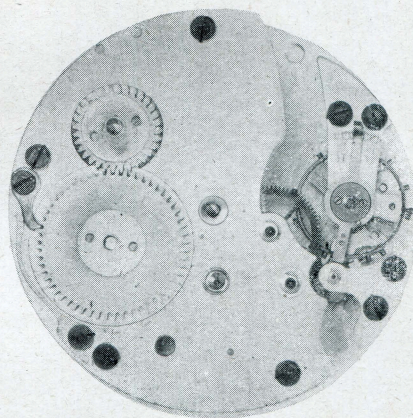

# DODANE FRÈRES

MORTEAU

DOUBS

PENDULETTE 8 JOURS

1. Platine.
2. 3/4 platine.
3. Barette d'ancre.
4. Coq préparé pour rubis.
5. Pont réveil.
6. Pont de canon.
9. Barillet du mouvement.
11. Roue huitaine.
12. Grande moyenne.
13. Petite moyenne.
14. Roue de champ.
15. Minuterie.
16. Canon.
20. Chevillot.

21. Raquette et coqueret.
22. Plaque de contre-pivot.
23. Pignon d'échappement.
25. Rochet acier de barillet.
26. Rochet de remontoir.
27. Clavettes (2).
28. Masses (2).
29. Ressort de masse (2).
34. Clé (2).
35. Bouton de mise à l'heure (2).
37. 1/4 de cercle d'emboîtement.
38. Grand cercle de fixation.
39. Visserie assortie (32).
41. Tige de remontoir 8 jours.