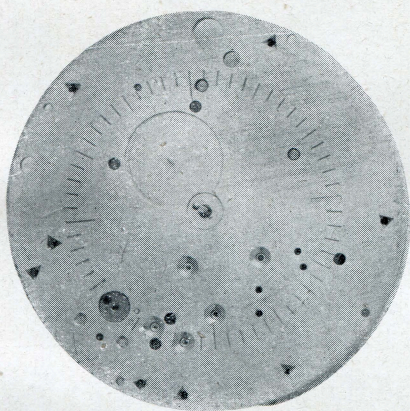

# DODANE FRÈRES

MORTEAU

DOUBS

PENDULETTE 8 JOURS

1. Platine.
2. 3/4 platine.
3. Barette d'ancre.
4. Coq préparé pour rubis.
5. Pont réveil.
6. Pont de canon.
9. Barillet du mouvement.
11. Roue huitaine.
12. Grande moyenne.
13. Petite moyenne.
14. Roue de champ.
15. Minuterie.
16. Canon.
20. Chevillot.

21. Raquette et coqueret.
22. Plaque de contre-pivot.
23. Pignon d'échappement.
25. Rochet acier de barillet.
26. Rochet de remontoir.
27. Clavettes (2).
28. Masses (2).
29. Ressort de masse (2).
34. Clé (2).
35. Bouton de mise à l'heure (2).
37. 1/4 de cercle d'emboîtement.
38. Grand cercle de fixation.
39. Visserie assortie (32).
41. Tige de remontoir 8 jours.