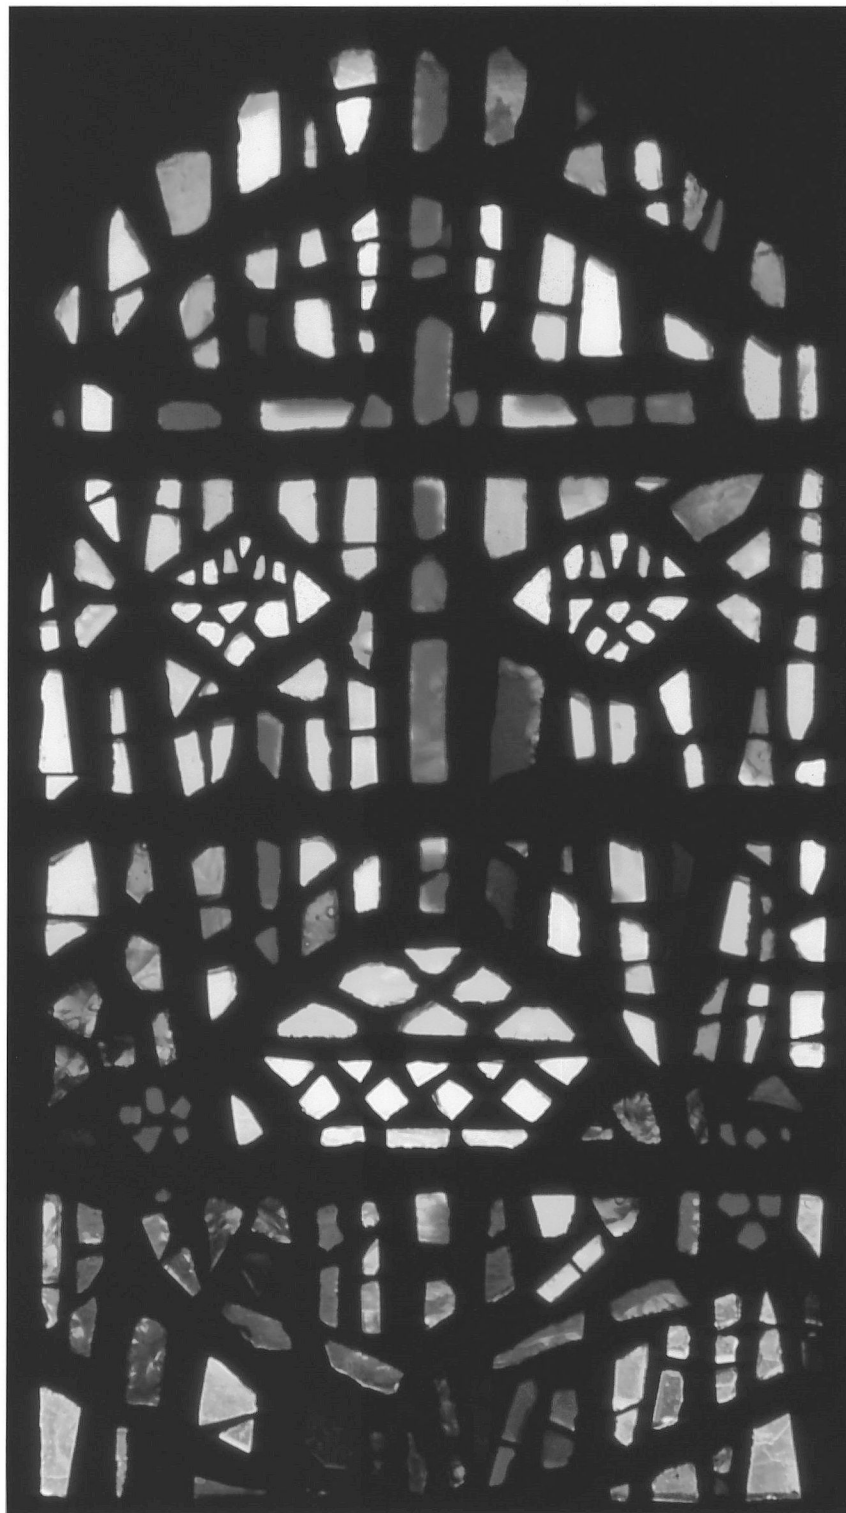

Département : 71 Référence : IM71002447
Aire d'étude : Verdun-sur-le-Doubs
Commune : Sermesse
Adresse : C.R. 4
Edifice contenant : église paroissiale Saint-Vincent (réf. : IA71000937). Emplacement : nef et chœur
Titre courant : **ensemble de 6 verrières : Sainte Face, roses et motifs abstraits**
Dénomination : verrières (6)
Titre de l'oeuvre : Sainte Face, roses et motifs abstraits
Précision : verrières décoratives

DESCRIPTION

Catégorie technique : vitrail

Structure : baie libre : en plein cintre, rectangulaire

Matériaux et techniques : verre transparent (coloré) ; plomb : réseau

Description : Vitraux du chœur et des chapelles en plein-cintre, ceux de la nef rectangulaires.

Représentation et ornementation : Sainte Face ; rose ; représentation non figurative

Baie 0 : Sainte Face constituée d'une croix, de deux poissons et d'une corbeille de petits pains ; baie 4 : trois roses jaunes sur fond bleu ; autres baies : représentations abstraites, les vitraux latéraux du chœur (1 et 2) évoqueraient l'encens, celui de la chapelle gauche (3) le Buisson ardent.

HISTORIQUE

Auteur(s) : Bertrand Claude : verrier

lieu d'exécution : Bourgogne, 71, Verdun-sur-le-Doubs

Datation : 3e quart 20e siècle , 1968

Fig. 01 Vitrail axial du choeur.

03 71 1277 ZA

Fig. 02 Vitrail droit du choeur.