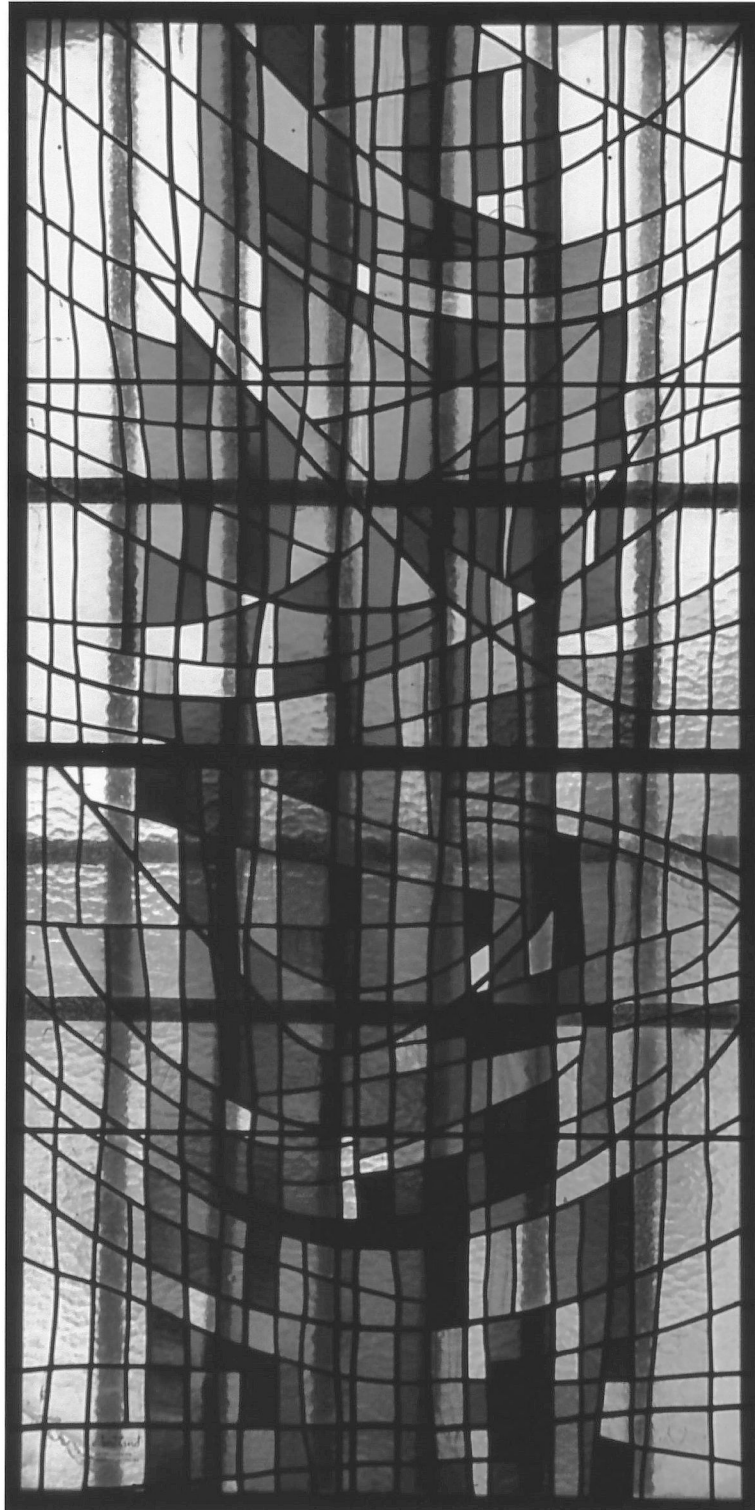

Fig. 04 Vitrail de la chapelle de la Vierge.

03 71 1274 ZA