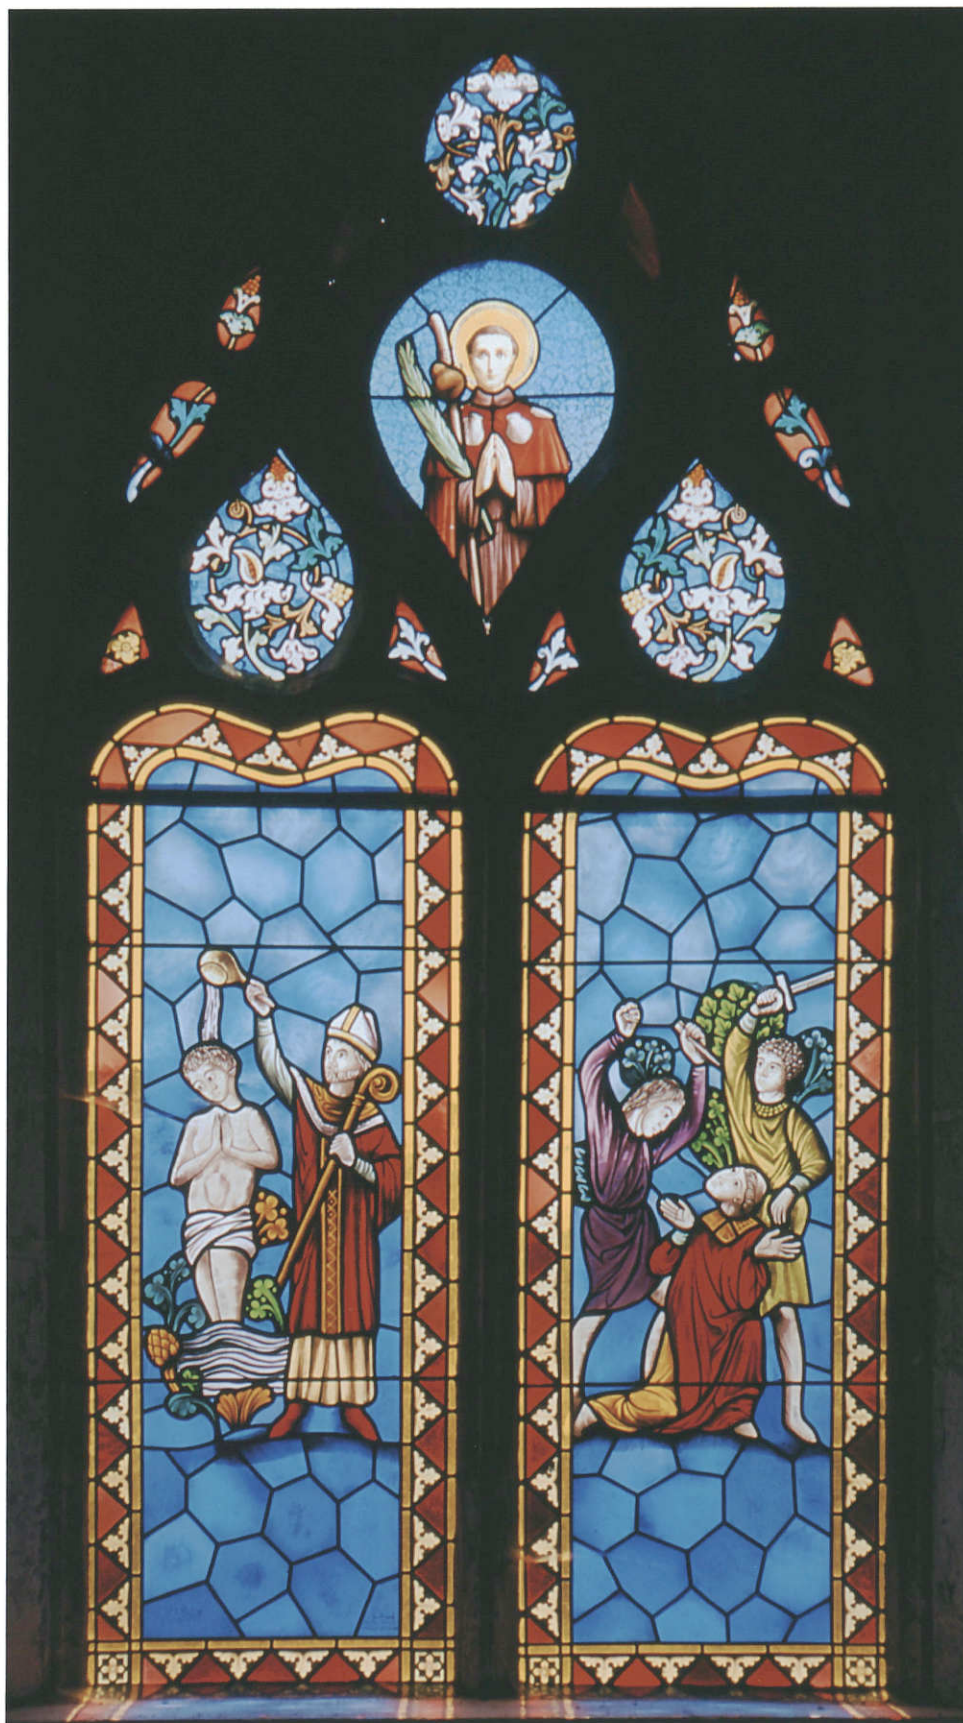

Fig. 02 Baie de la nef.

Fig. 01 Vitrail du choeur : Baptême et martyre de saint Gervais de Chalon, au-dessus le saint en pèlerin.

03 71 1522 ZA