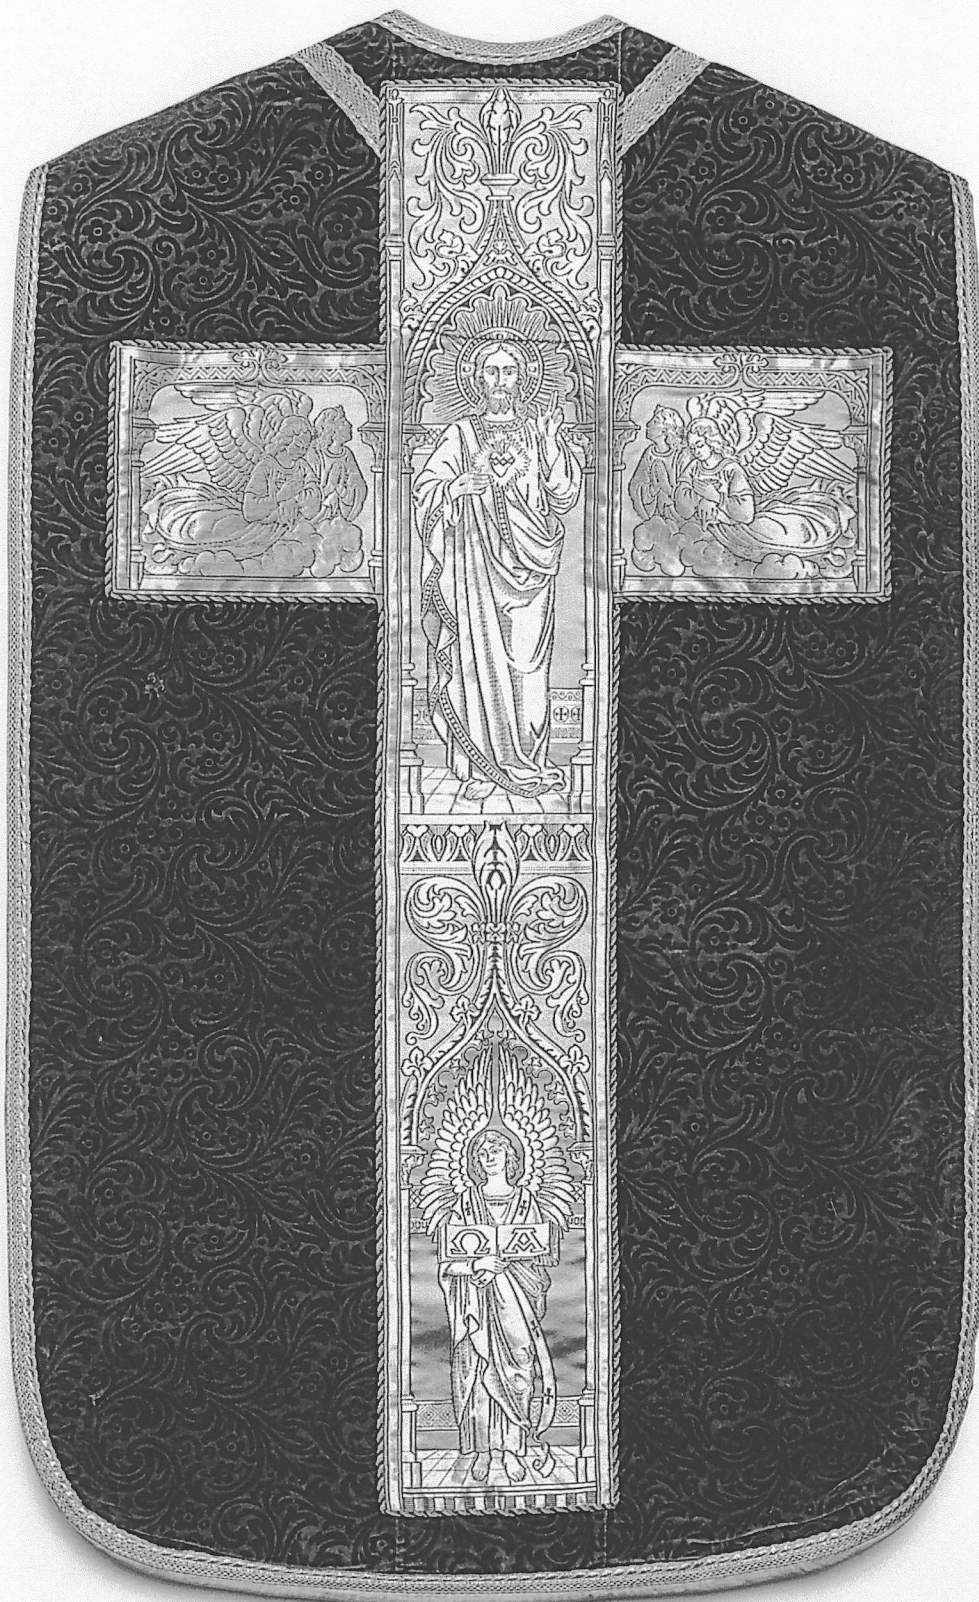

Département : 71 Référence : IM71000946  
Aire d'étude : Verdun-sur-le-Doubs  
Commune : Ecuelles  
Adresse : rue de l' Eglise  
Edifice contenant : église paroissiale Saint-Cyr-et-Sainte-Julitte (réf. : IA71000493).  
Emplacement : sacristie  
Titre courant : **ornement vert : chasuble, étole, manipule, voile de calice et bourse de corporal**  
Dénomination : chasuble ; étole ; manipule ; voile de calice ; bourse de corporal  
Précision : ornement vert

## DESCRIPTION

Catégorie technique : tissu

Matériaux et techniques : soie : velours façonné ciselé ; fond d'or

Description : Fond vert en velours ciselé double corps, croix et bande en fond d'or à décor figuré de style néo-gothique ; galons en filé or ; doublure en satinette de coton jaune.

Représentation et ornementation : Christ ; ange  
Christ au centre de la croix, anges sur la croix et la bande.

Dimensions : = 107 = h = 66 = la

## HISTORIQUE

Auteur(s) : auteur inconnu

Datation : limite 19e siècle 20e siècle

Fig. 01 Chasuble, dos.

02 71 0807 X  
02 71 0808 ZA

Fig. 02 Chasuble, devant.

02 71 0809 X  
02 71 0810 ZA