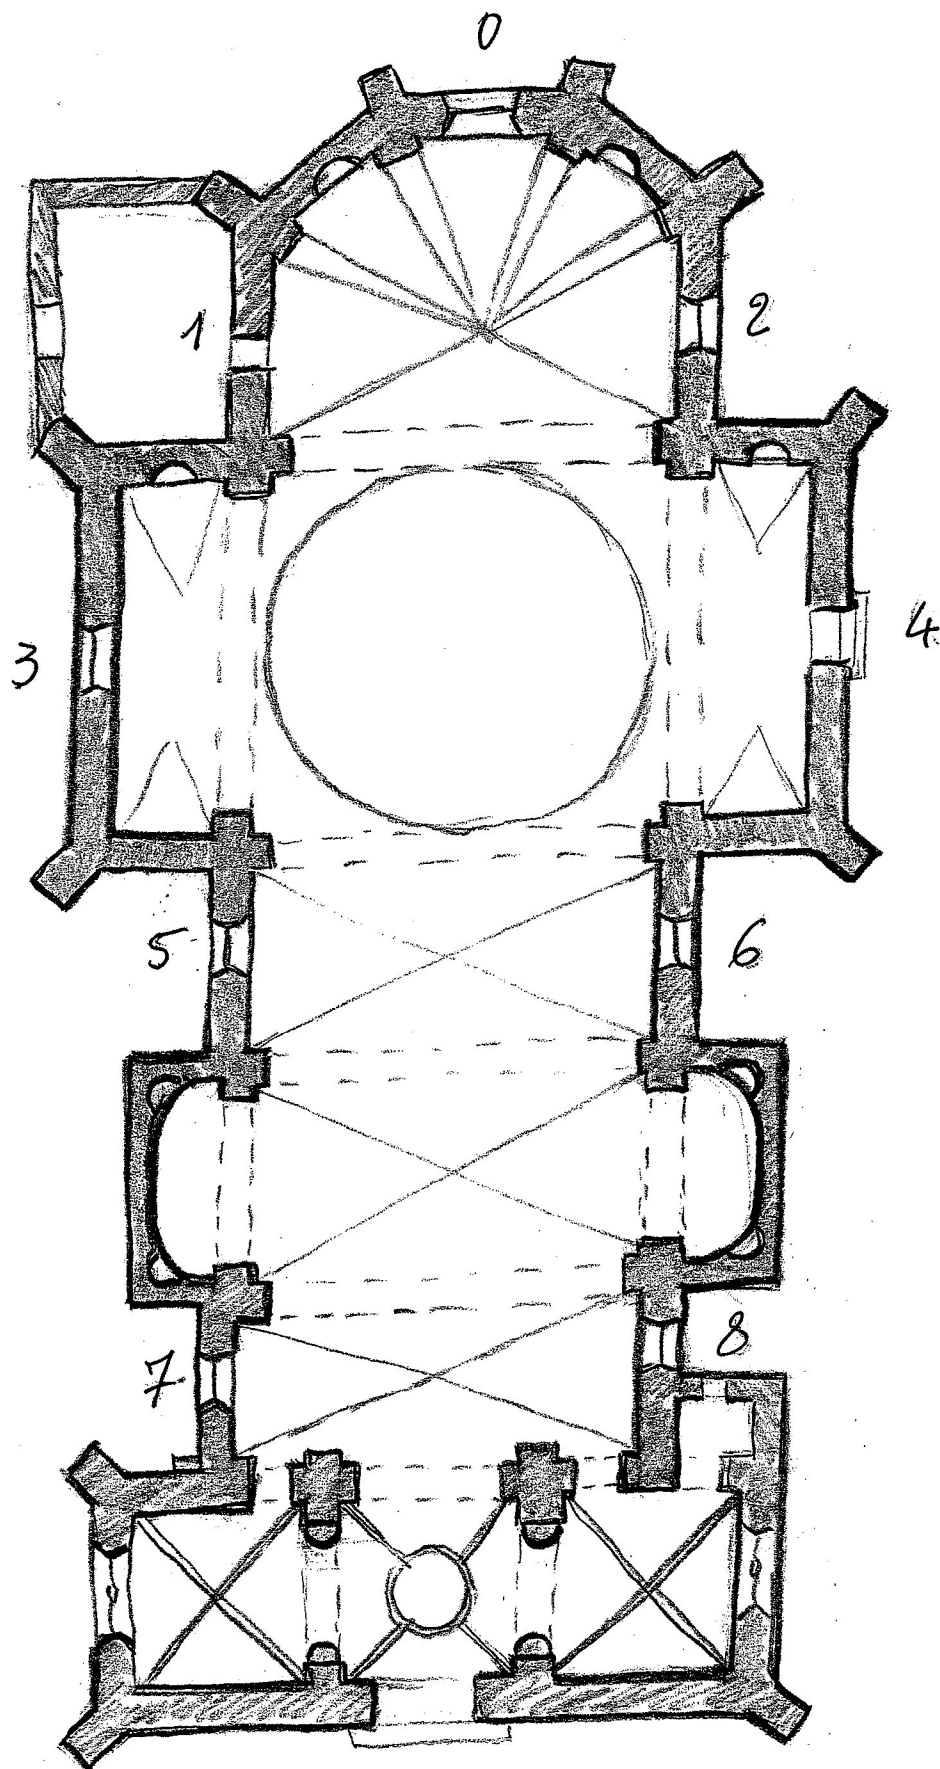

Département : 71 Référence : IM71000784
Aire d'étude : Verdun-sur-le-Doubs
Commune : Allerey-sur-Saône
Adresse : R.D. 970
Edifice contenant : église paroissiale de la Nativité de la Vierge (réf. : IA71000481).
Emplacement : nef, 1ère travée
Titre courant : **ensemble de 2 verrières figurées : Christ en croix apparaissant à un soldat mourant ; Saint Michel, sainte Catherine et sainte Marguerite apparaissant à sainte Jeanne d'Arc**
Dénomination : verrières (2)
Titre de l'oeuvre : Christ en croix apparaissant à un soldat mourant ; Saint Michel, sainte Catherine et sainte Marguerite apparaissant à sainte Jeanne d'Arc
Précision : verrière figurée

Vitraux offerts à la mémoire des morts de la guerre de 1914-1918.

71. ALLEREY-SUR-SAÔNE

ÉGLISE PAROISSIALE DE LA NATIVITÉ DE LA VIERGE

Plan de situation des vitraux

Fig. 01 1ère fenêtre gauche de la nef (baie 7) : Christ en croix apparaissant à un soldat mourant.