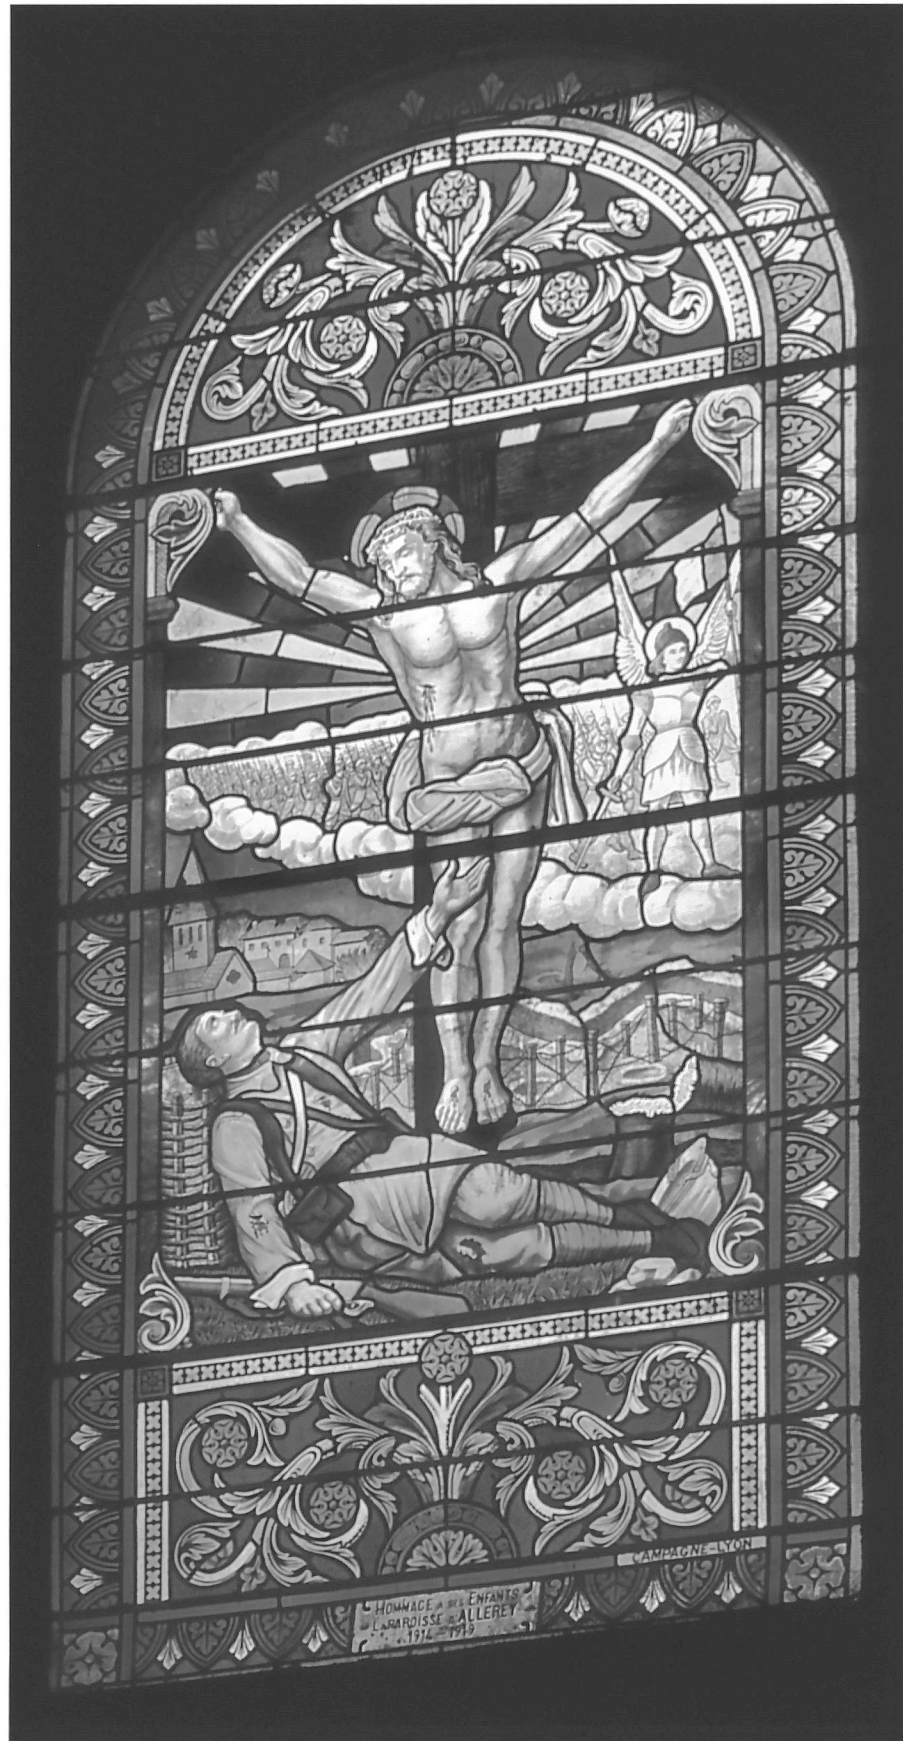

Fig. 02 1ère fenêtre droite de la nef (baie 8) : Saint Michel, sainte Catherine et sainte Marguerite apparaissant à sainte Jeanne d'arc.

02 71 0981 ZA